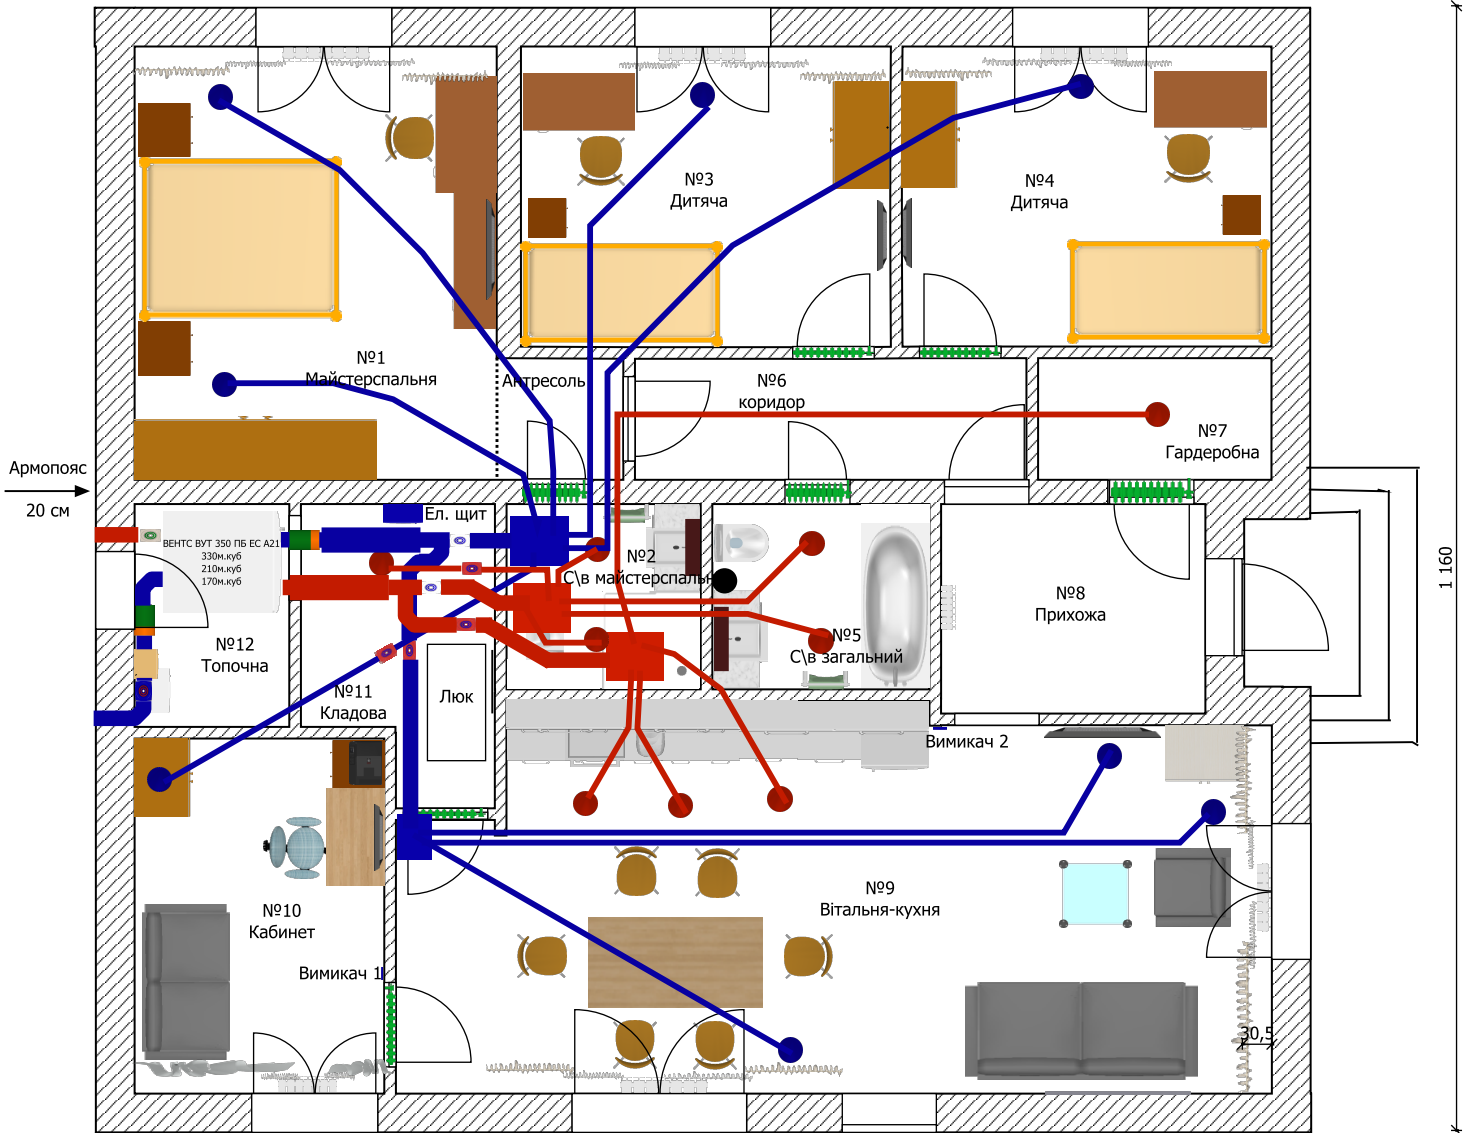

1 252

-  - Регульовані заслінки КРВ 125 з Електроприводами BELIMO CM230
-  - Регульовані заслінки КРВ 125
-  - КОМ 160 клапан зворотній металевий
-  - Регульована заслінка КРВ 160 з Електроприводом BELIMO TF230
-  - Нагрівачі переднагріву та догріву Вентс НКП 160-1,7-1 та НКД 160-0,8-1 А21