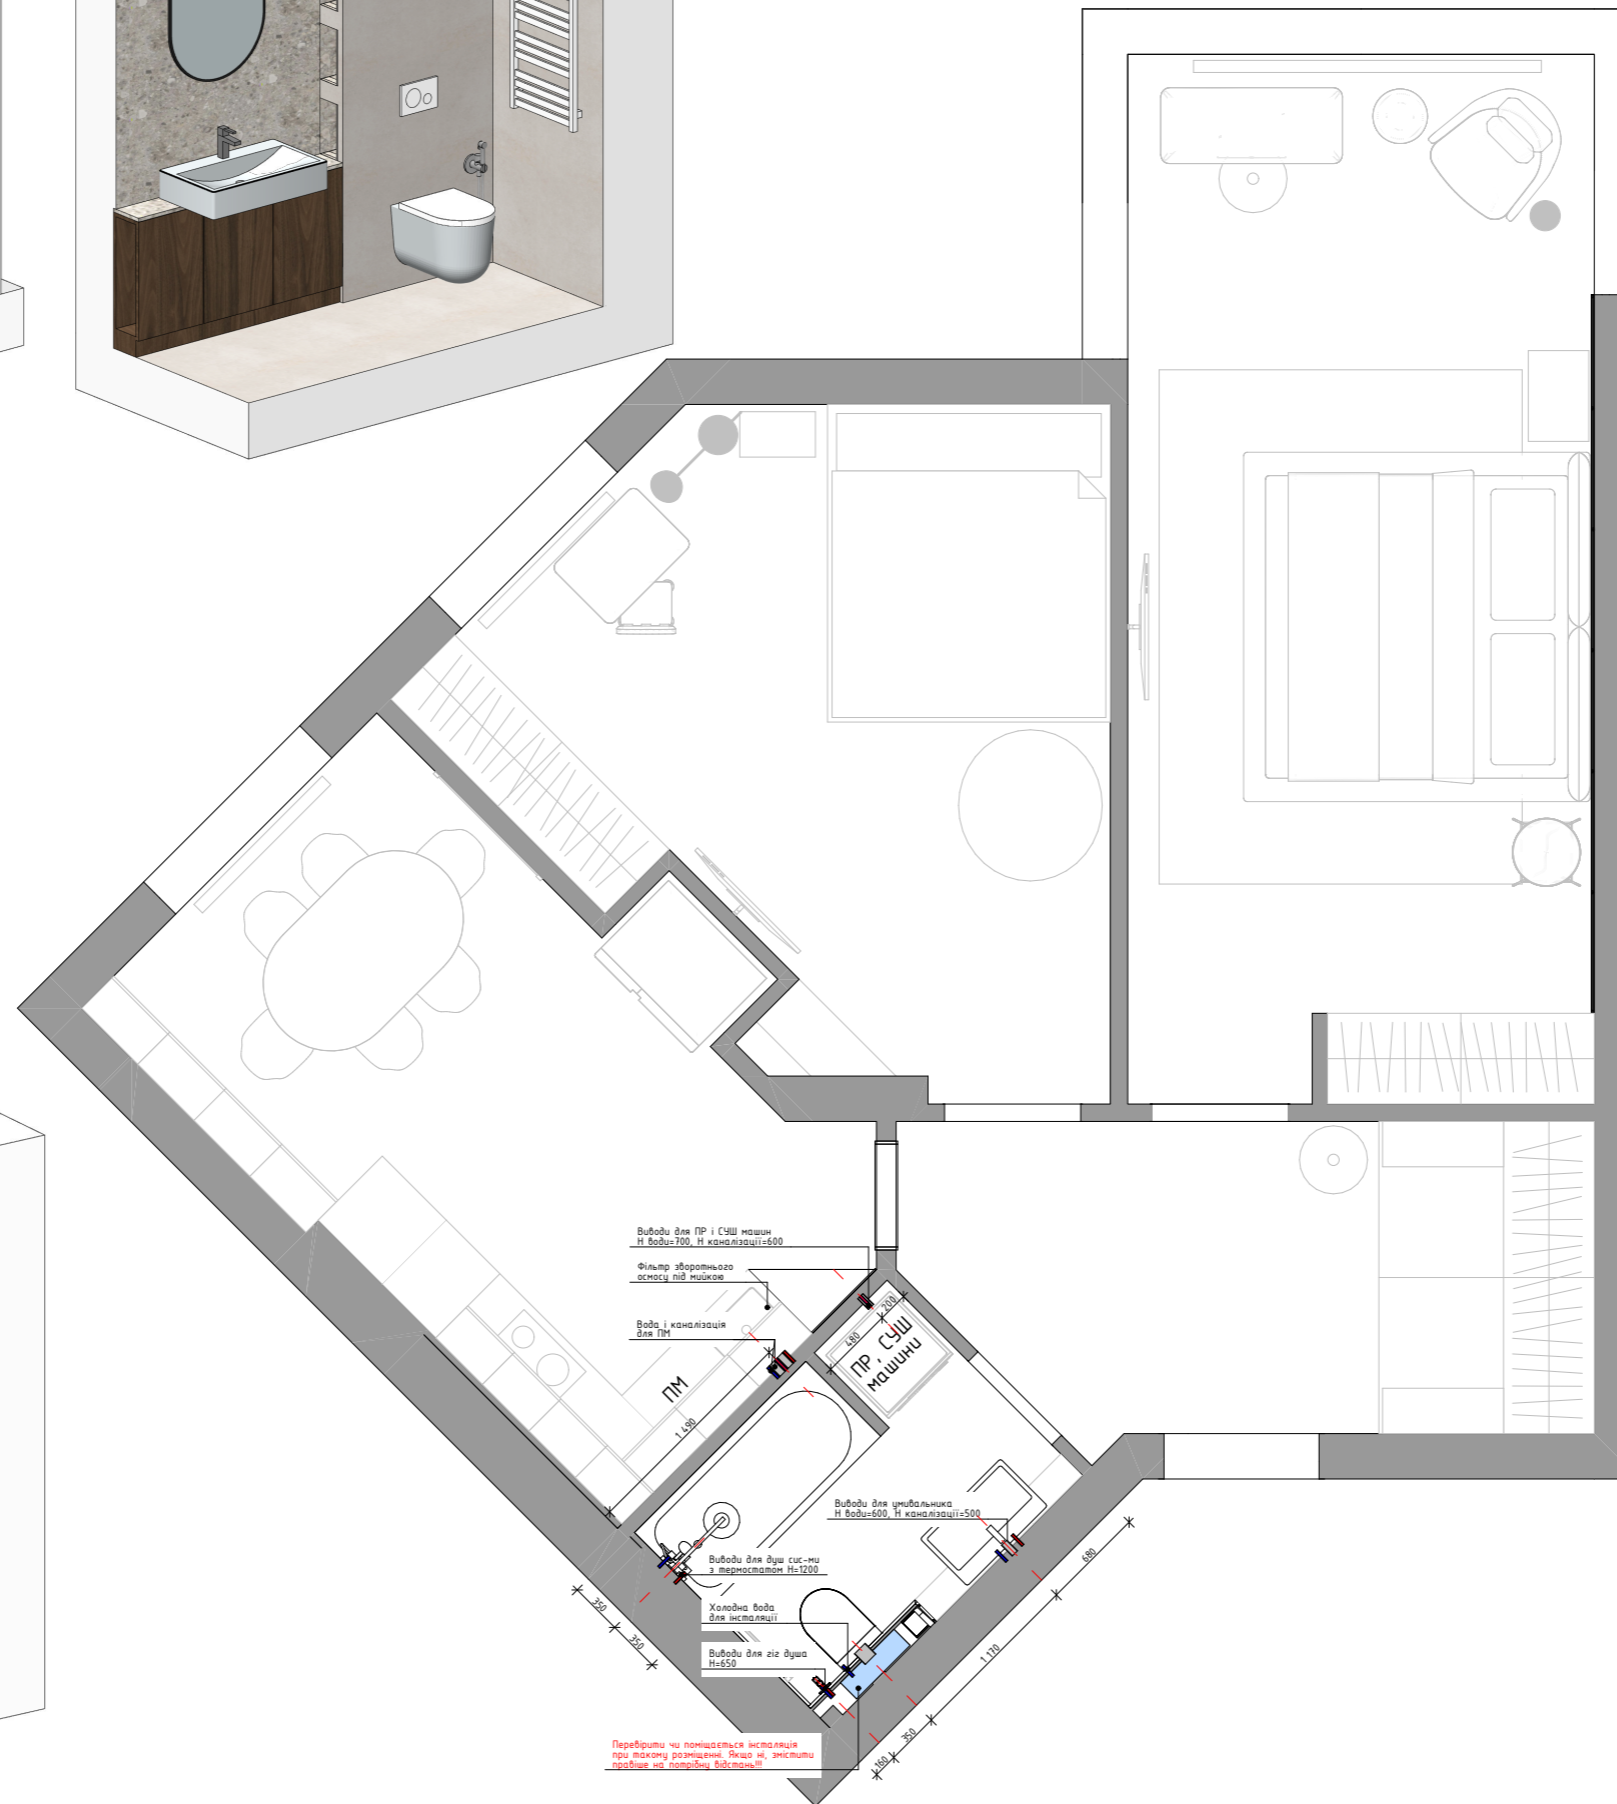

Умовні позначення

— — — — — осі сантехнічних виводів

— сантехнічні виводи

Примітки

1. Всі розміри уточнити по місцю.
2. Розміри дані з урахуванням оздоблювальних матеріалів.
3. Обов'язково зробити гідроізоляцію підлоги в санвузлах, а також стін в місці розміщення ванної висотою мінімум 2500 мм.
4. Перед монтажем ознайомитись з характеристиками і схемами сантехнічного обладнання.