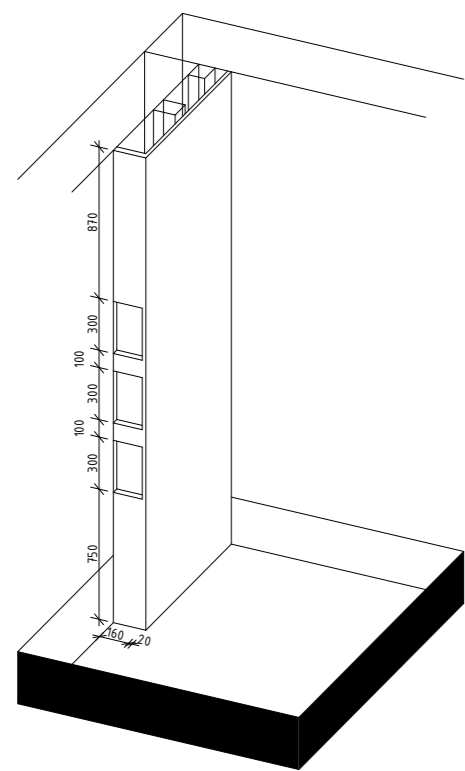

Умовні позначення

- перегородки що монтуються

- витримати кут 90°

Примітки

1. За відмітку 0.00 прийнято рівень чистової підлоги.
2. Всі розміри уточнити по місцю.
3. Всі розміри і мітки дані в міліметрах.
4. Висоти всіх монтуємих перегородок рівні висоті стелі. Для інших перегородок дані висоти.
5. На плані вказано розміри без врахування штукатурки і фінального оздоблення стін.