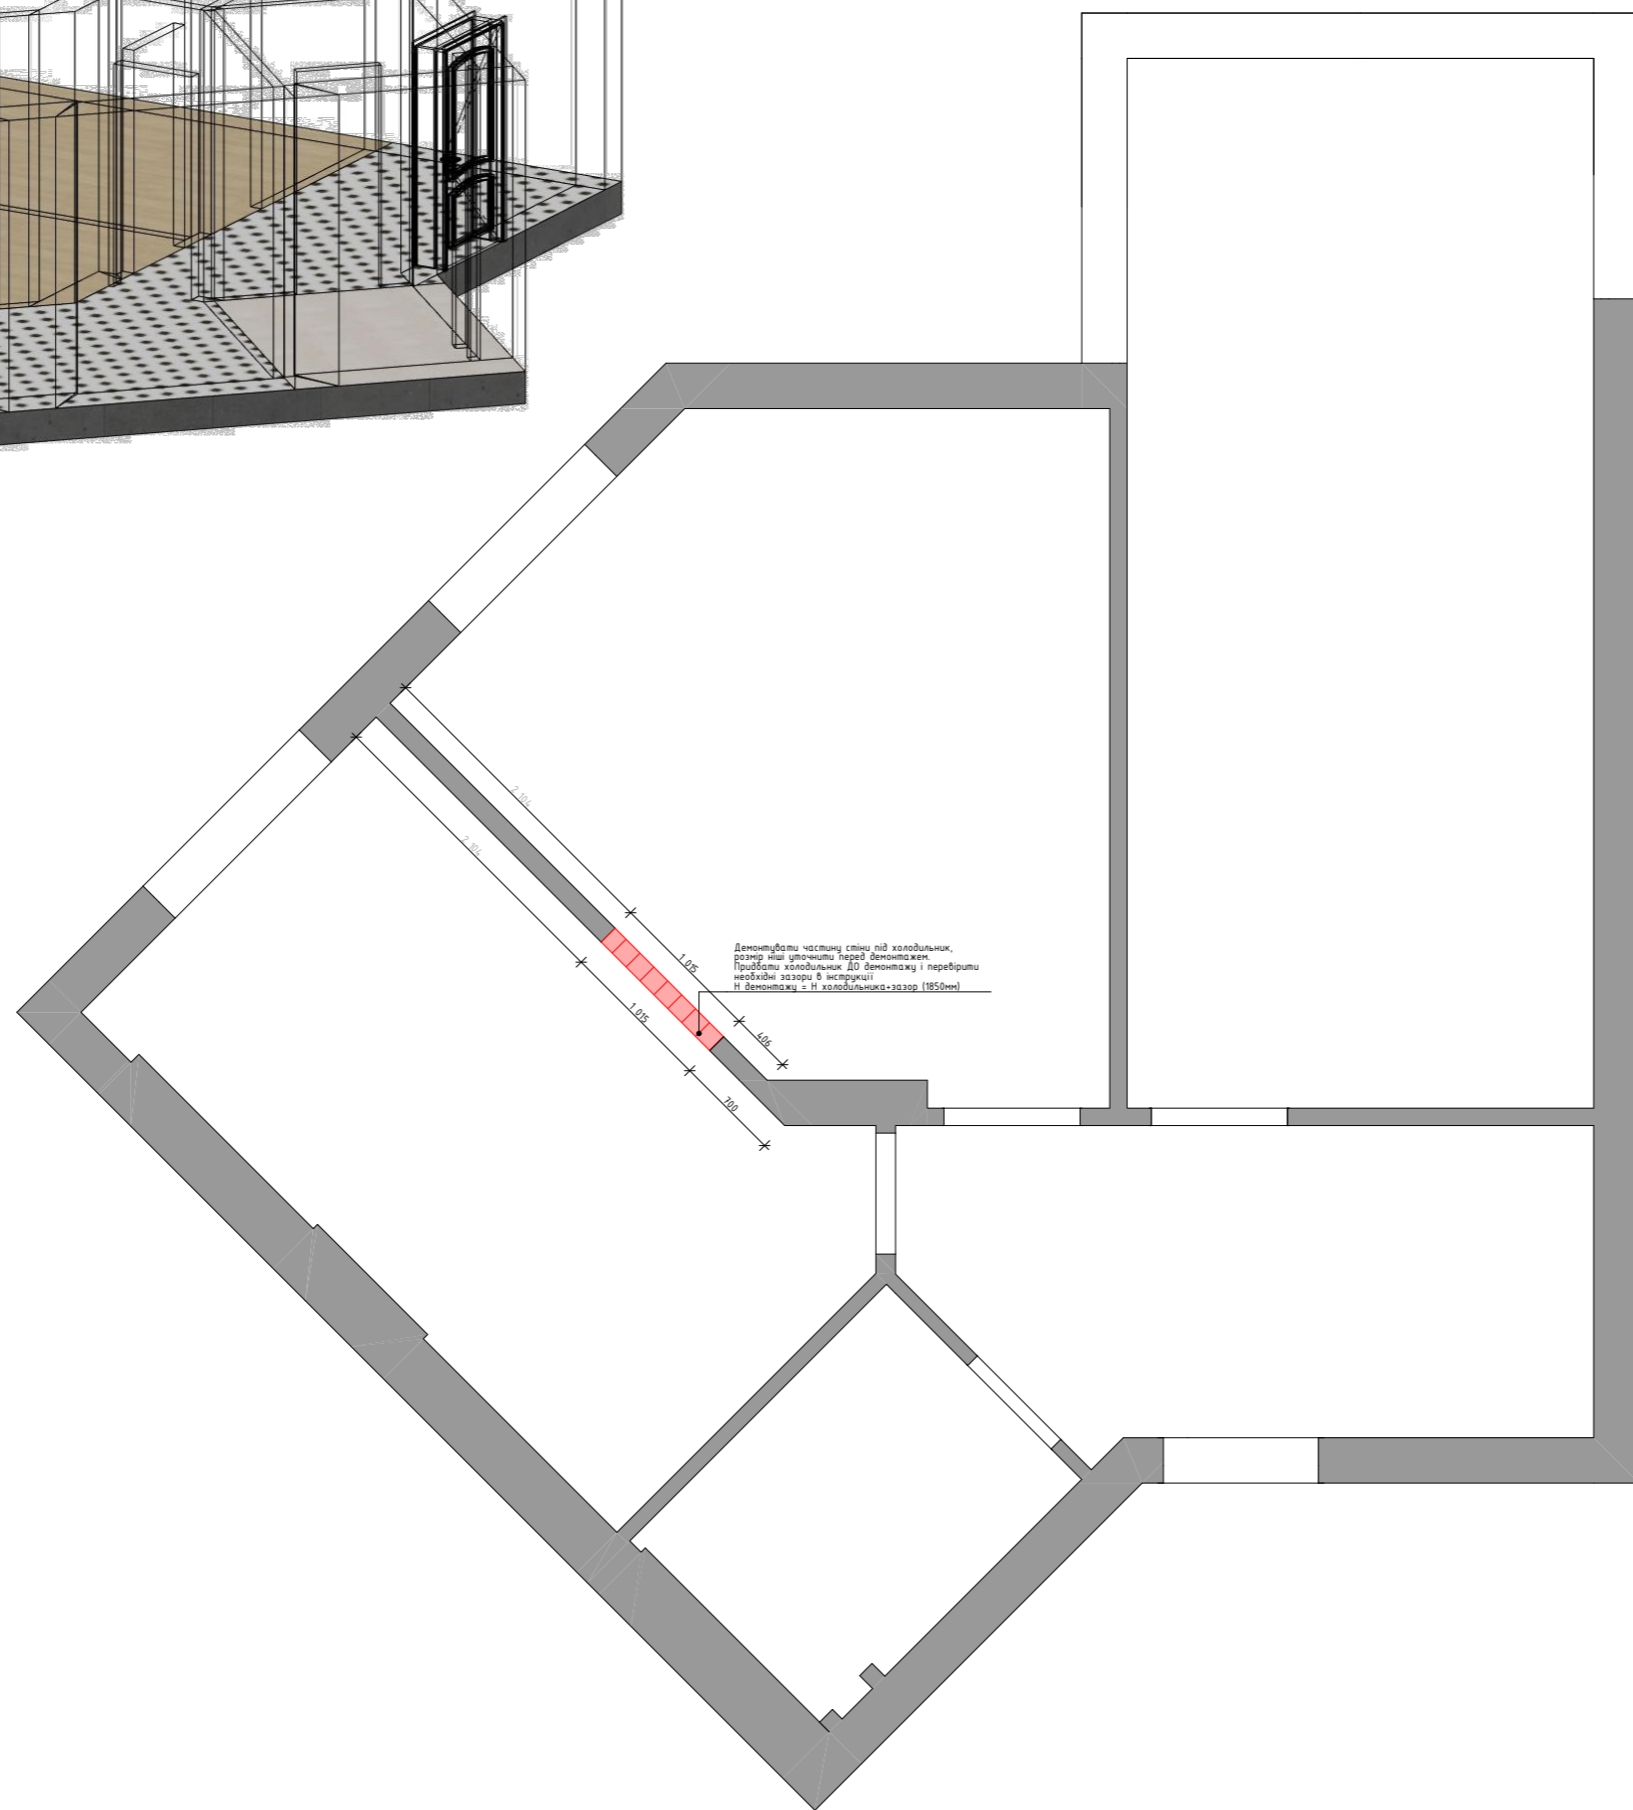

Примітки

1. За відмітку 0.00 прийнято рівень існуючої стяжки.
2. Всі розміри і мітки дані в міліметрах.
3. Всі розміри уточнити на місці.

Специфікація приміщень

№	Приміщення	Площа
1	Передпокії	9,18
2	Санвузол	4,29
3	Кухня	13,51
4	Дитяча	16,35
5	Спальня	21,80
6	Балкон	1,72
		66,85 м ²

План обмірів

Лист
02

Умовні позначення

 - перегородки що демонтуються

Примітки

1. Перед початком робіт всі розміри і мітки перевірити по місцю.

Умовні позначення

 - перегородки що монтуються