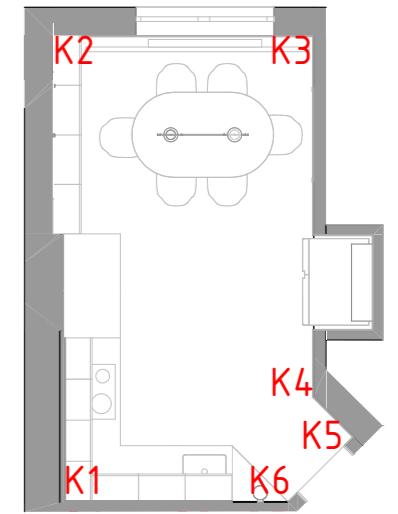

K3 - K4

Примітки

1. Всі прив'язки дані по центру електроприбора/групи приборів.
2. Всі розміри і прив'язки уточнити на місці.
3. Всі висоти дані від чистової підлоги.
4. Розгортки дивитись разом з планами сантехніки, електрики, вентиляції та кондиціонування.