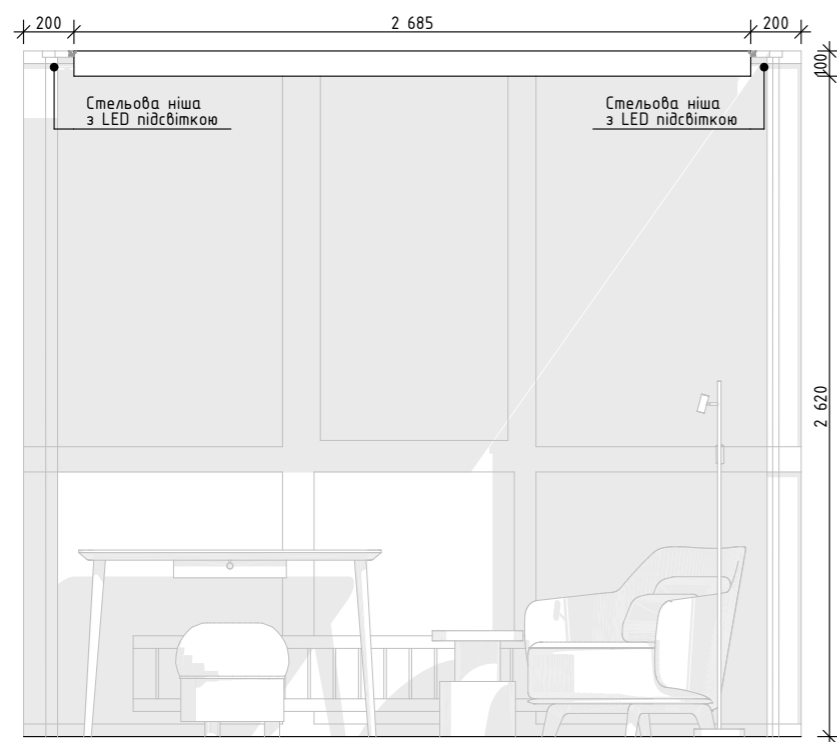

C1 - C2

C2 - C3

C1 - C4

C5 - C6

Примітки

1. Всі прив'язки дані по центру електроприбора/групи приборів.
2. Всі розміри і прив'язки уточнити на місці.
3. Всі висоти дані від чистової підлоги.
4. Розгортки дивитись разом з планами сантехніки, електрики, вентиляції та кондиціонування.