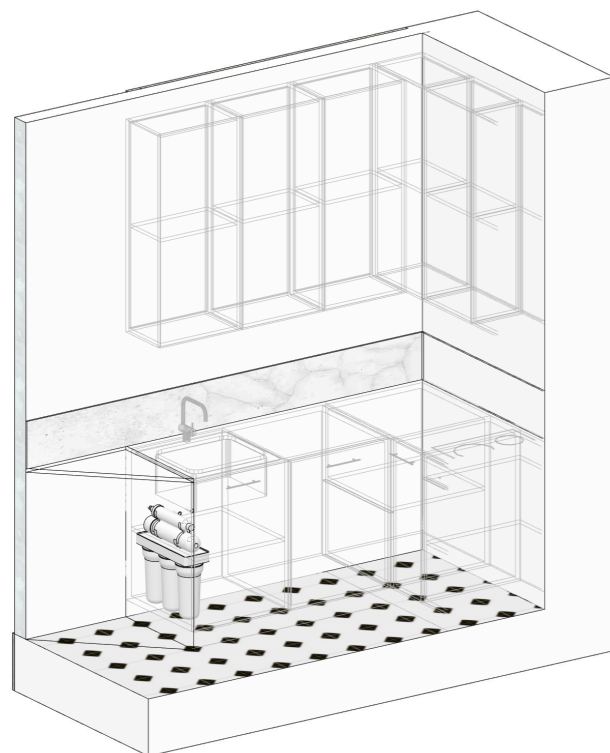

Умовні позначення

— — — — — осі сантехнічних виводів

— сантехнічні виводи

Примітки

1. Всі розміри уточнити по місцю.
2. Розміри дані з урахуванням оздоблювальних матеріалів.
3. Обов'язково зробити гідроізоляцію підлоги в санвузлах, а також стін в місці розміщення ванної висотою мінімум 2500 мм.
4. Перед монтажем ознайомитись з характеристиками і схемами сантехнічного обладнання.