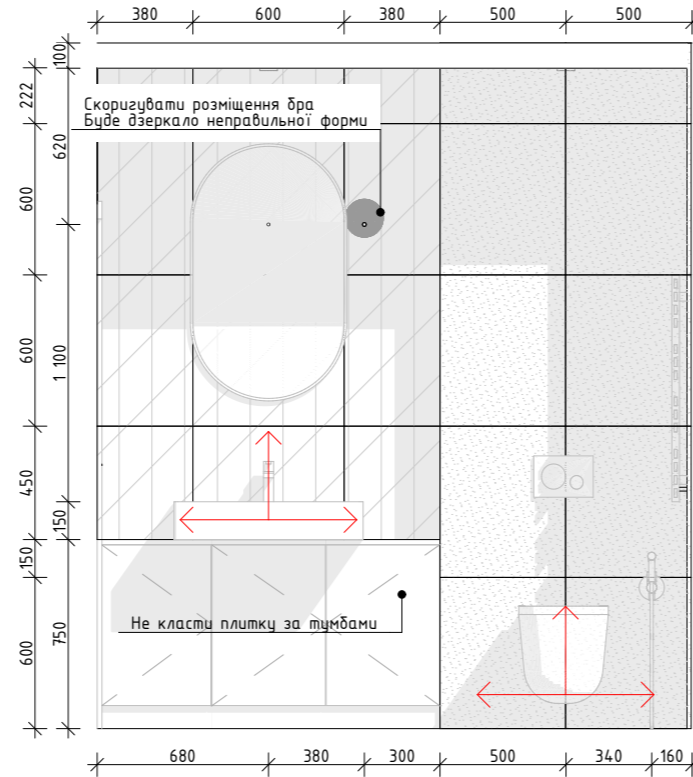

П1 - П2

П2 - П3

П5 - П6

П3 - П4

П4 - П5

Примітки

1. Всі прив'язки дані по центру електроприлада/групи приборів.
2. Всі розміри і прив'язки уточнити на місці.
3. Всі висоти дані від чистової підлоги.
4. Розгортки дивитись разом з планами сантехніки, електрики, вентиляції та кондиціонування.

B1 - B2

B2 - B5

B3 - B4

B5 - B6

B1 - B6

Примітки

1. Всі прив'язки дані по центру електроприбора/групи приборів.
2. Всі розміри і прив'язки уточнити на місці.
3. Всі висоти дані від чистової підлоги.
4. Розгортки дивитись разом з планами сантехніки, електрики, вентиляції та кондиціонування.

K1 - K2

K2 - K3

K3 - K4

K4 - K5

K5 - K6

Примітки

1. Всі прив'язки дані по центру електроприбора/групи приборів.
2. Всі розміри і прив'язки уточнити на місці.
3. Всі висоти дані від чистової підлоги.
4. Розгортки дивитись разом з планами сантехніки, електрики, вентиляції та кондиціонування.