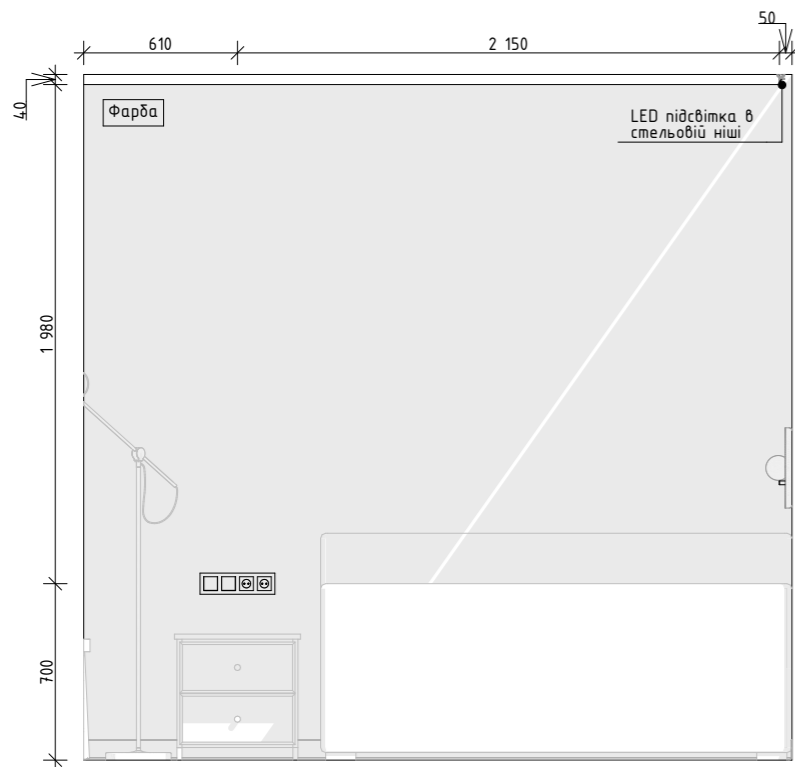

Д1 - Д2   Д2 - Д4

Д4 - Д5

Д5 - Д6

Д6 - Д7

Примітки

1. Всі прив'язки дані по центру електроприбора/групи приборів.
2. Всі розміри і прив'язки уточнити на місці.
3. Всі висоти дані від чистової підлоги.
4. Розгортки дивитись разом з планами сантехніки, електрики, вентиляції та кондиціонування.