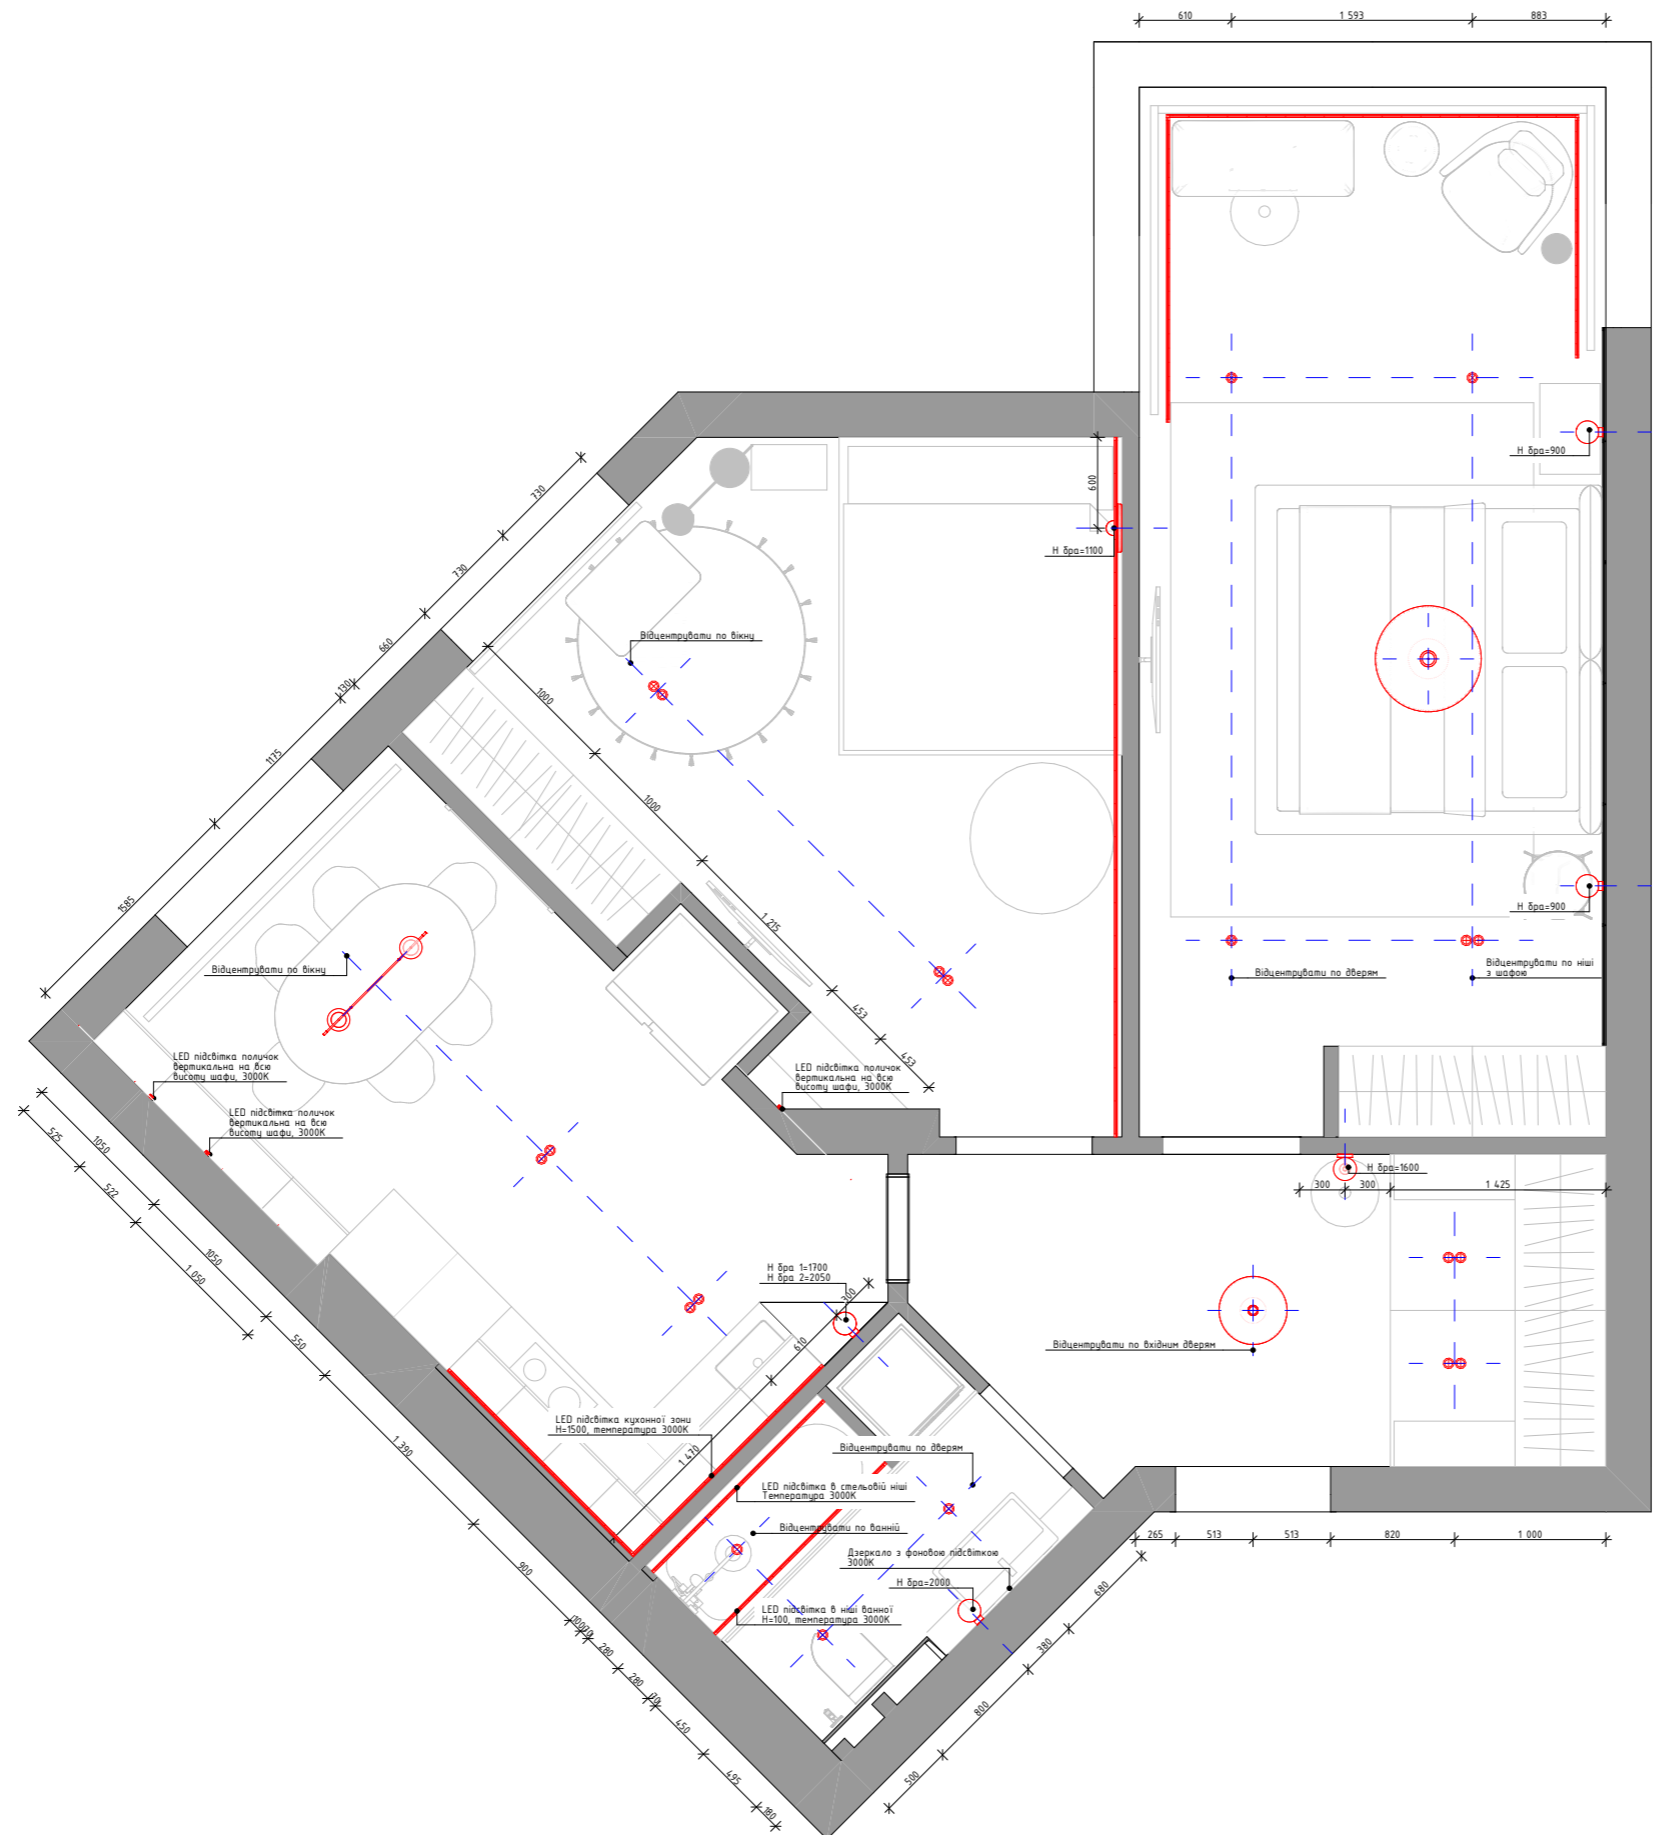

Умовні позначення

- ⊗ - стельові світильники вбудовані. **3 звичайні, 3 вологостійкі.**
- ⊗⊗ - стельові світильники накладні подвійні. **Всього 7 шт.**
- ⊙ - підвісний світильник. **Всього 2 шт.**
- ⊙- - підвісний світильник над столом. **Всього 1 шт.**
- ⌚ - бра.
- - LED-підсвітка. **Всього 25800 мм.**

Примітки

1. Всі прив'язки дані по центру освітлювального прибора чи групи приборів
2. Всі розміри і прив'язки уточнити на місці.
3. Розміщення вимикачів дивитись на Плані управління освітленням та Плані електрики.
4. Для точкових та стельових світильників рекомендується використовувати LED лампи потужністю 5 Вт і температурою 4000-4200K. Для підвісних світильників, ламп, бра, торшерів та LED стрічок рекомендується температура 2700-3000K.