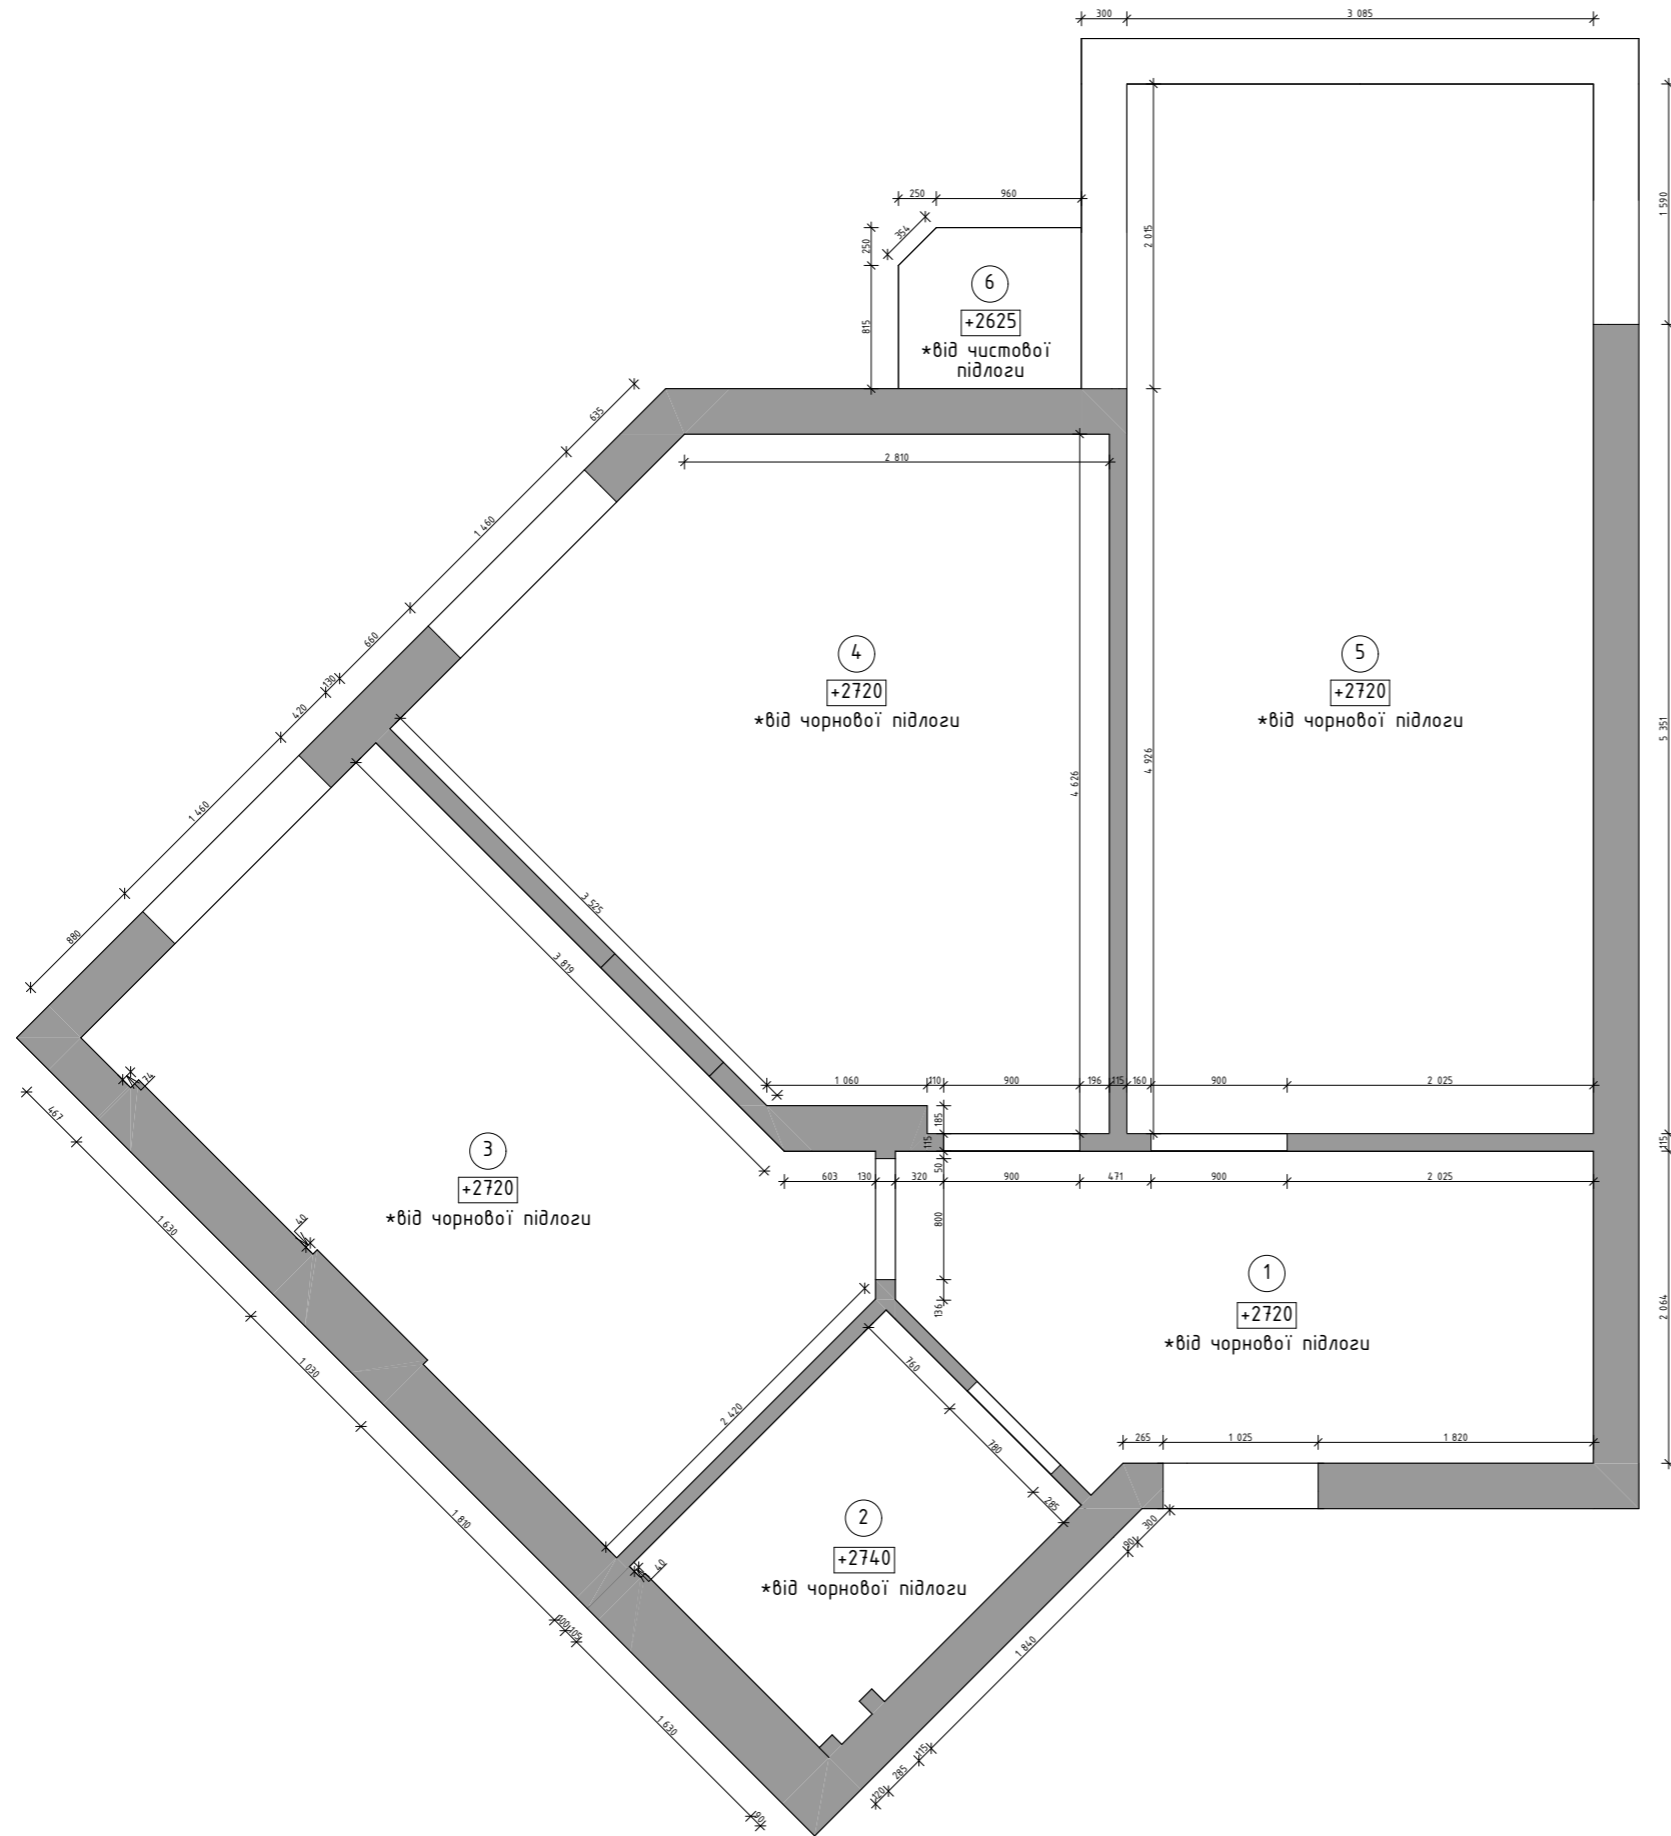

Дизайн-проект квартири

Україна, Київ
ЖК Лісова Казка 2

Дизайнери
Ганна Шинкарук, Діана Поліщук

2026

Склад проекту

Лист	Назва	Примітка	Лист	Назва	Примітка
	Відомість креслень		27	Розгортки: кухня	
02	План обмірів		28	Розгортки: кухня	
03	План демонтажу		29	Розгортки: дитяча	
04	План монтажу		30	Розгортки: дитяча	
05	План після реконструкції		31	Розгортки: спальня	
06	План меблів з розмірами		32	Розгортки: спальня	
07	Відомість техніки		33	Розгортки: спальня	
08	План сантехніки		34	План меблів під замовлення	
09	Відомість сантехніки		35	Креслення меблів під замовлення	
10	План опоплення		36	Креслення меблів під замовлення	
11	План кондиціонування та вентиляції		37	Креслення меблів під замовлення	
12	План міжкімнатних дверей та віконних укосів		38	Креслення меблів під замовлення	
13	Відомість дверей та плінтусів		39	Креслення меблів під замовлення	
14	План оздоблення стін				
15	План підлогових покриттів та плінтусів				
16	Відомість оздоблювальних матеріалів				
17	План стель				
18	План освітлення з розмірами				
19	План управління освітленням				
20	Відомість освітлення				
21	План електрики				
22	Відомість електрики				
23	Розгортки: передпокій				
24	Розгортки: передпокій				
25	Розгортки: ванна				
26	Розгортки: ванна				

Примітки

1. За відмітку 0.00 прийнято рівень існуючої стяжки.
2. Всі розміри і мітки дані в міліметрах.
3. Всі розміри уточнити на місці.

Специфікація приміщень

№	Приміщення	Площа
1	Передпокії	9,18
2	Санвузол	4,29
3	Кухня	13,51
4	Дитяча	16,35
5	Спальня	21,80
6	Балкон	1,72
		66,85 м ²

План обмірів

Лист
02

Умовні позначення

 - перегородки що демонтуються

Примітки

1. Перед початком робіт всі розміри і мітки перевірити по місцю.

Умовні позначення

 - перегородки що монтуються