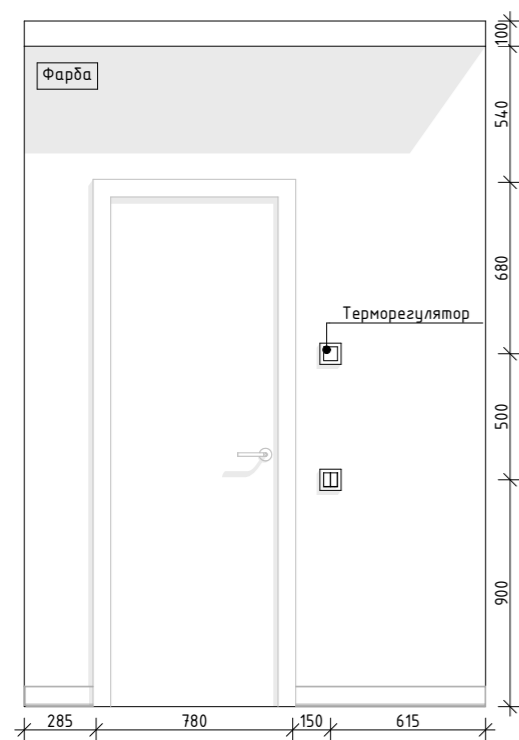

П1 - П2

Примітки

1. Всі прив'язки дані по центру електроприлада/групи приборів.
2. Всі розміри і прив'язки уточнити на місці.
3. Всі висоти дані від чистової підлоги.
4. Розгортки дивитись разом з планами сантехніки, електрики, вентиляції та кондиціонування.