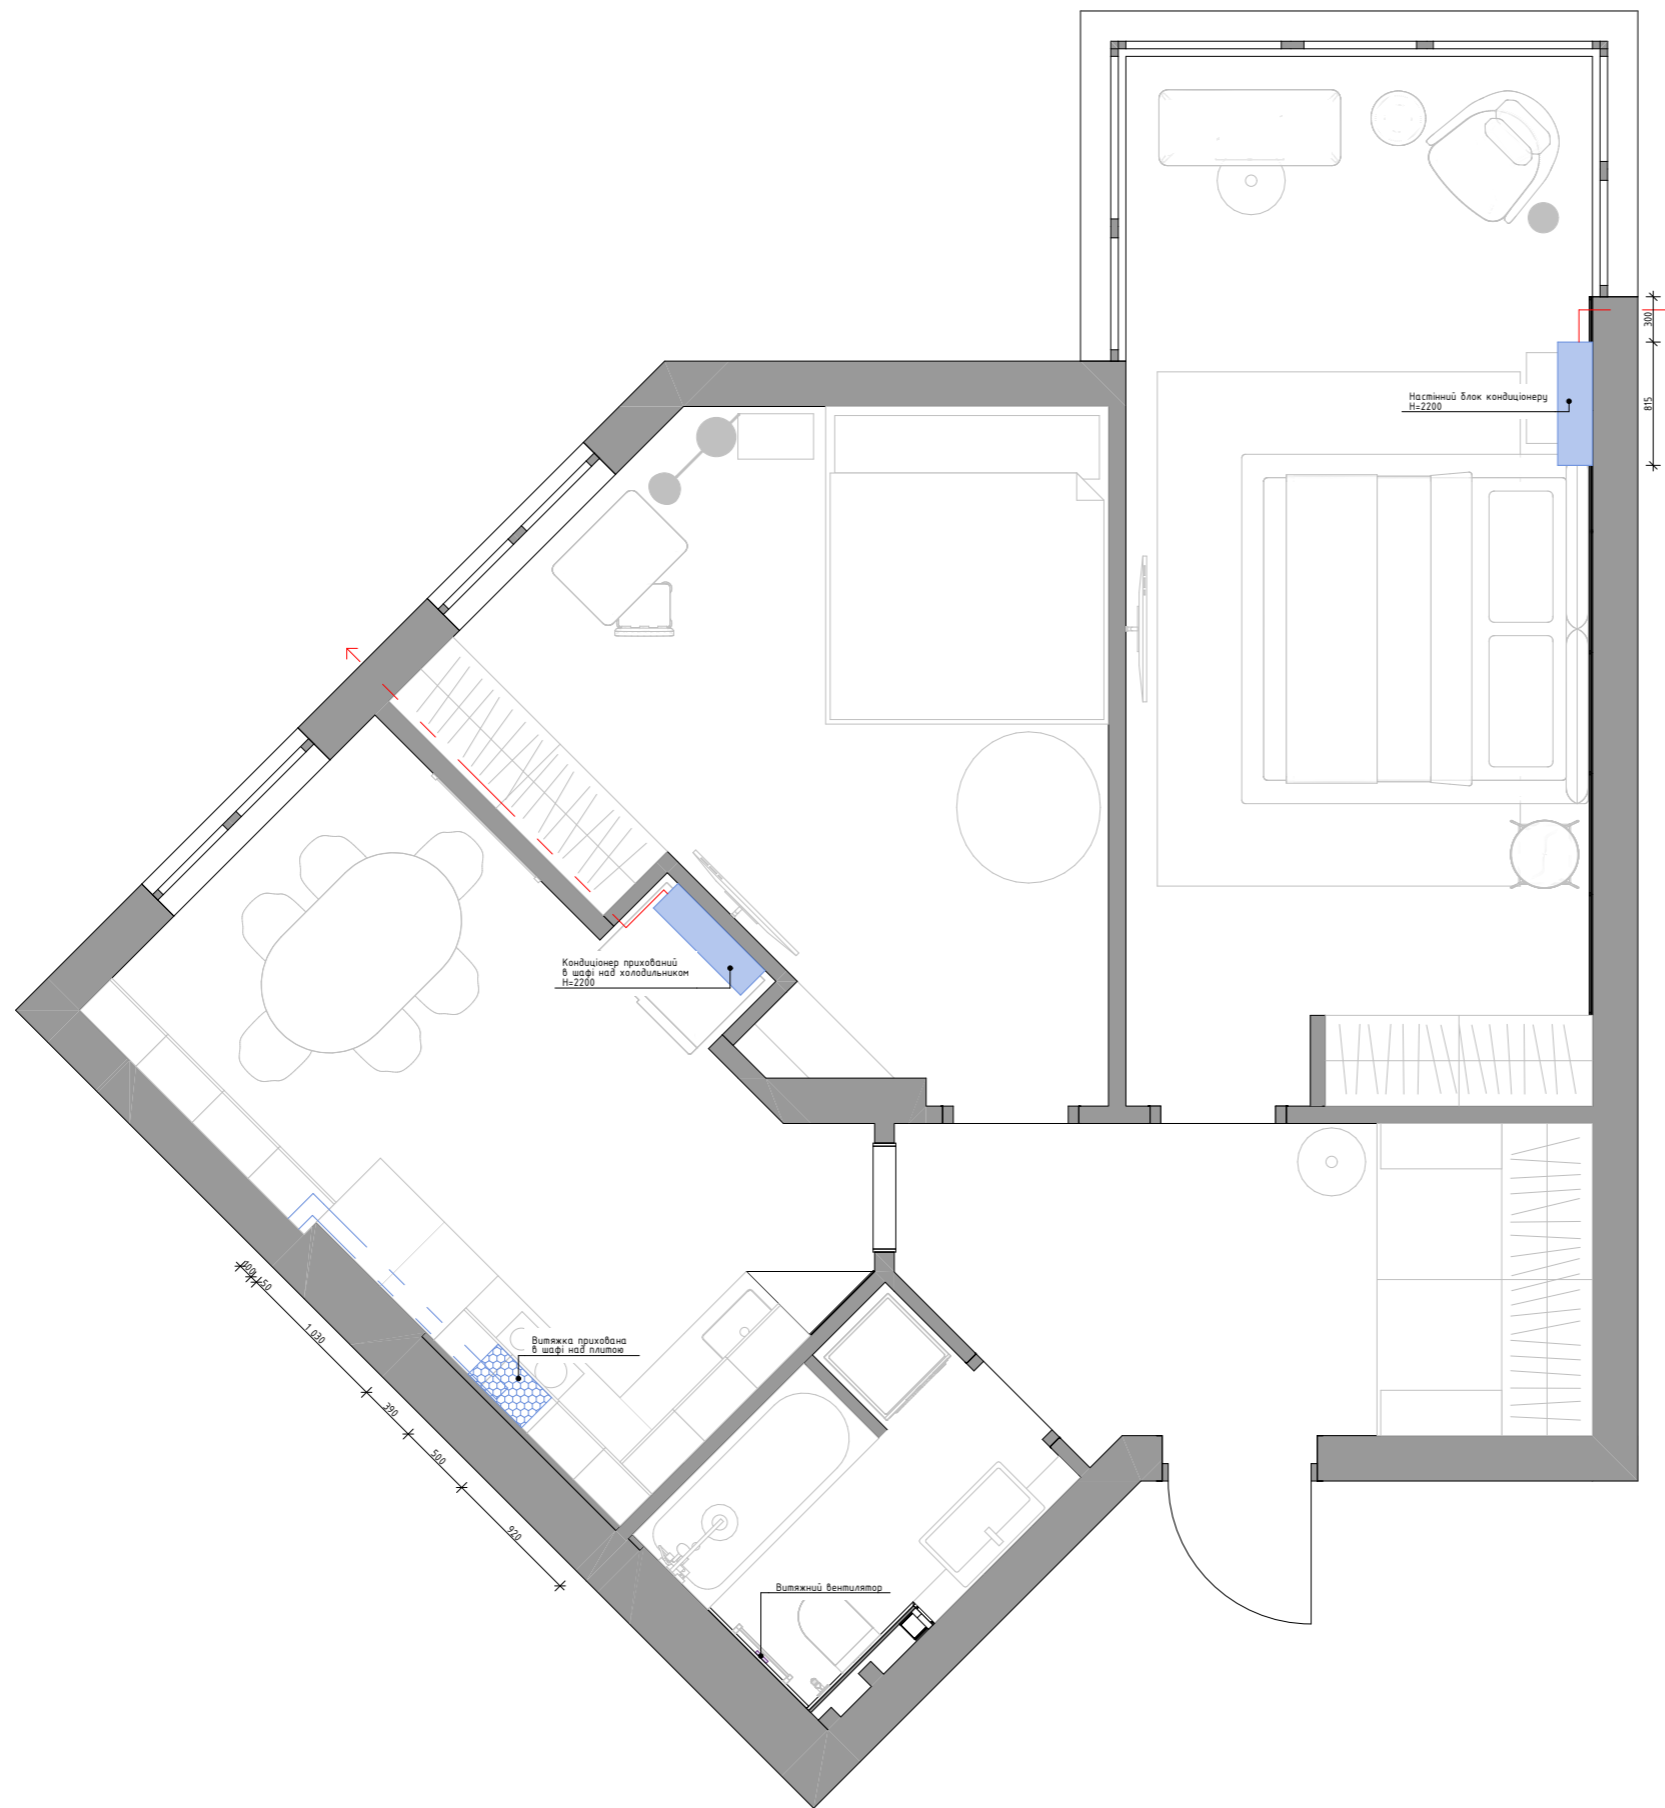

Умовні позначення

- кондиціонер
- витяжний вентилятор
- → - траса для кондиціонера
- вентиляційний канал для витяжки

Примітки

1. За відмітку 0.00 прийнято рівень чистової підлоги.
2. Прокласти комунікації для кондиціонерів на етапі чорнових робіт.