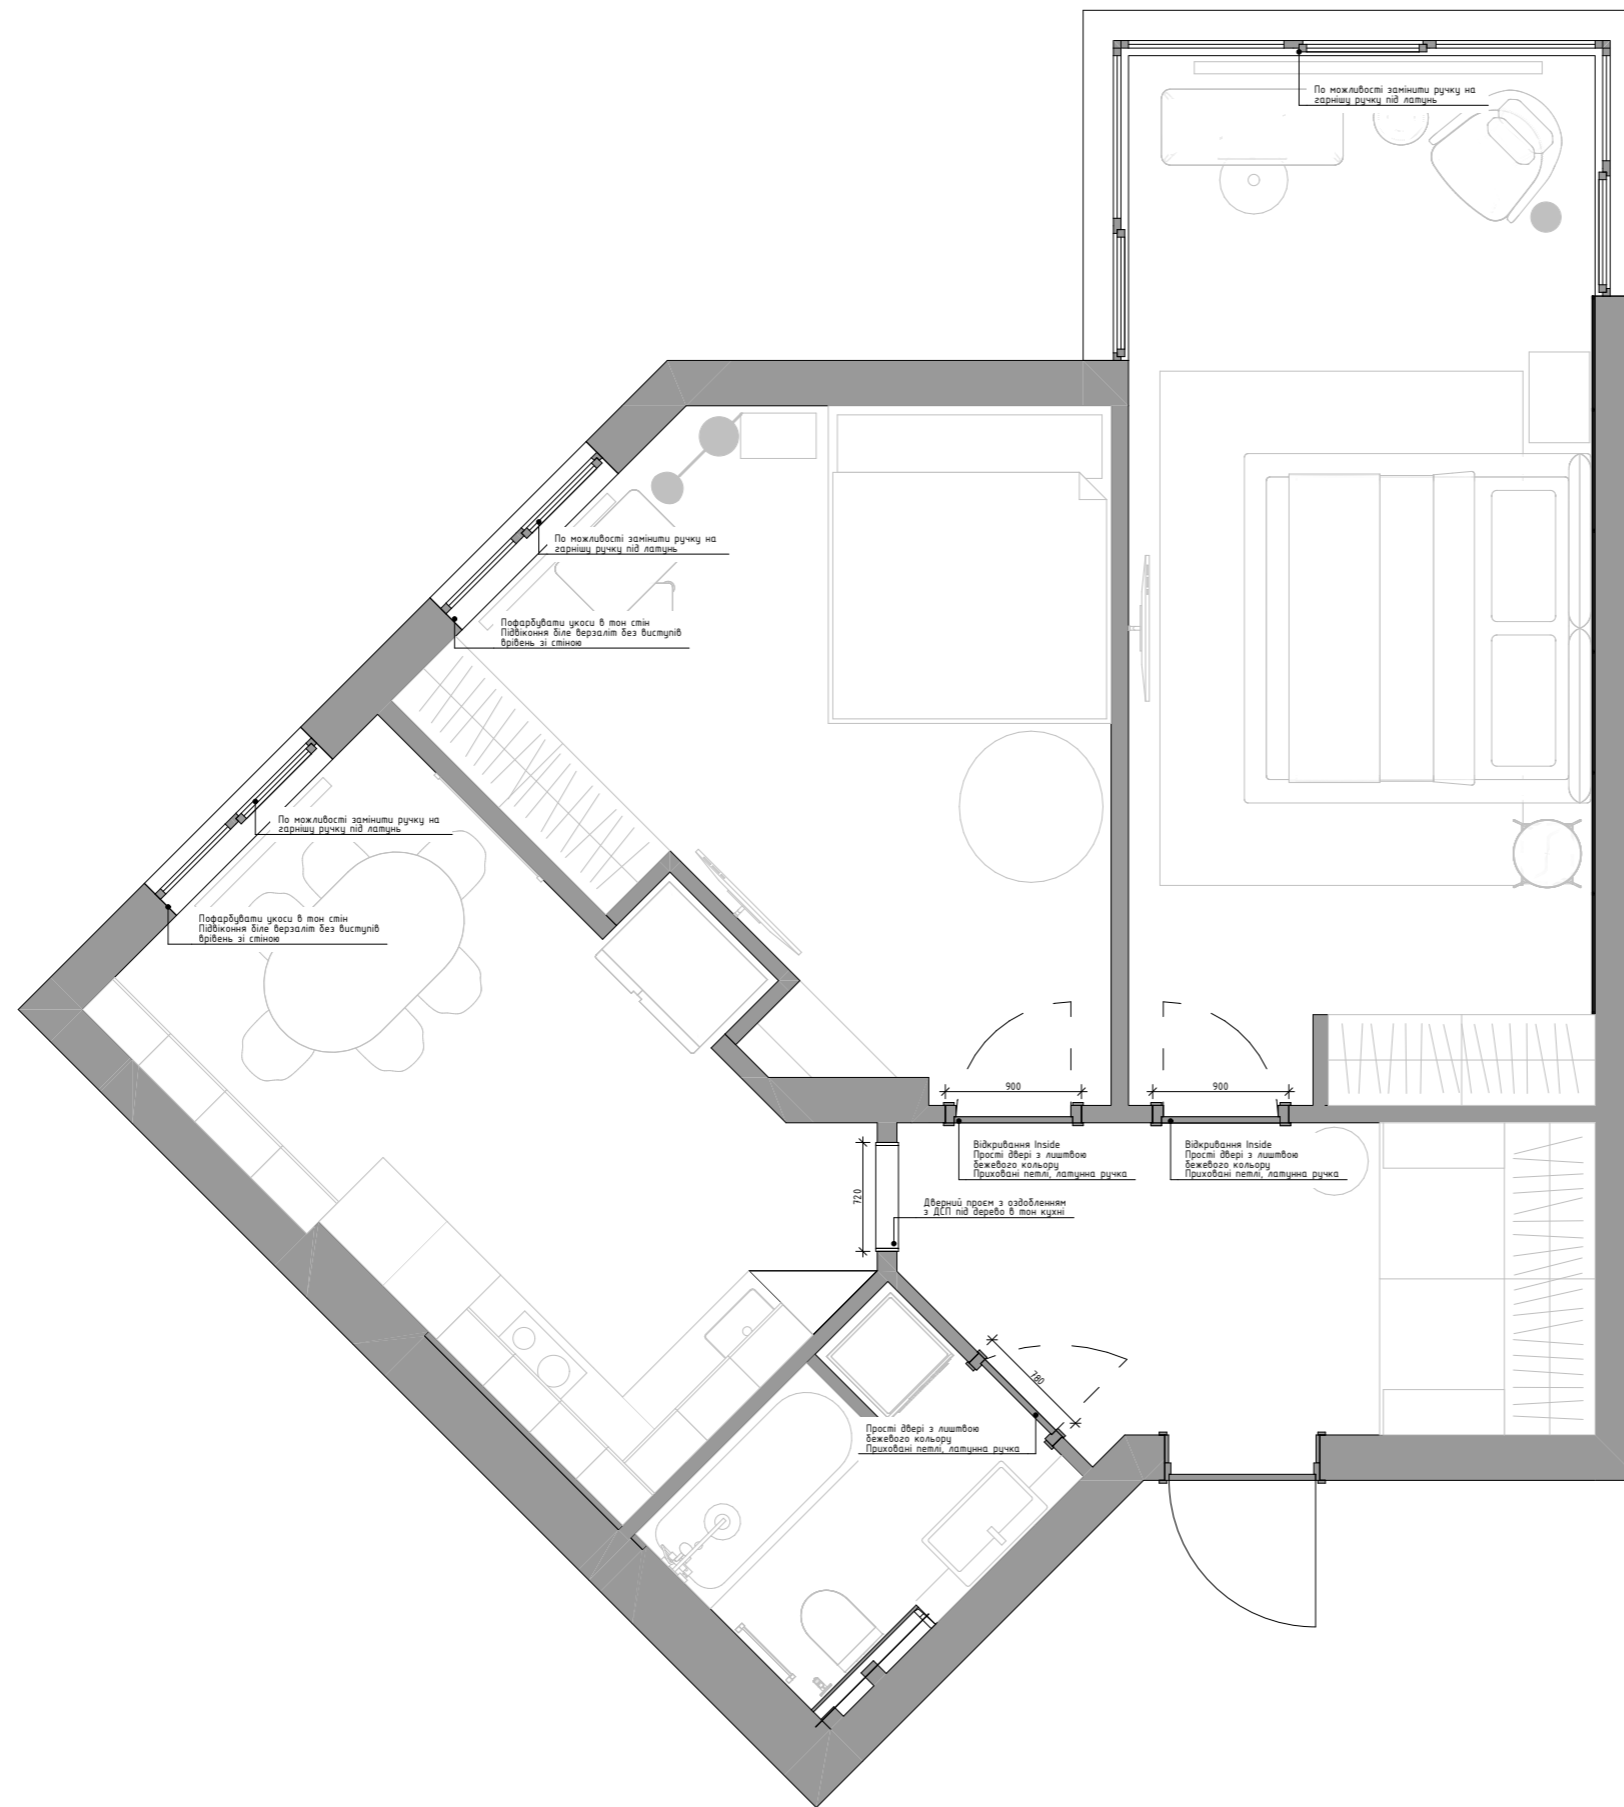

Примітки

1. Всі розміри уточнити по місцю.
2. Перед замовленням дверей провести заміри.