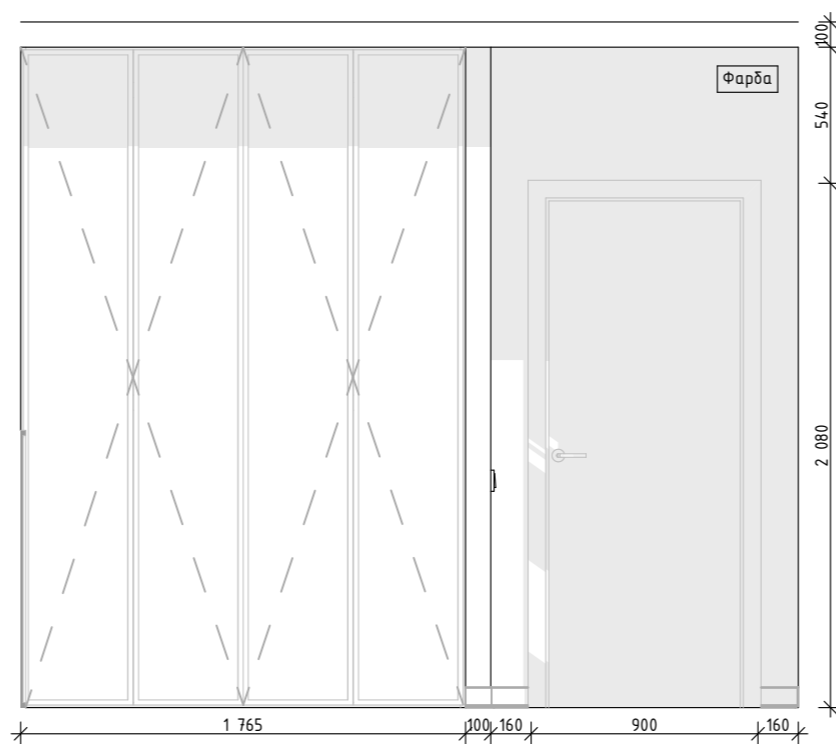

ДЗ - Д7

C1 - C2

C2 - C3

C1 - C4

C5 - C6

Примітки

1. Всі прив'язки дані по центру електроприбора/групи приборів.
2. Всі розміри і прив'язки уточнити на місці.
3. Всі висоти дані від чистової підлоги.
4. Розгортки дивитись разом з планами сантехніки, електрики, вентиляції та кондиціонування.