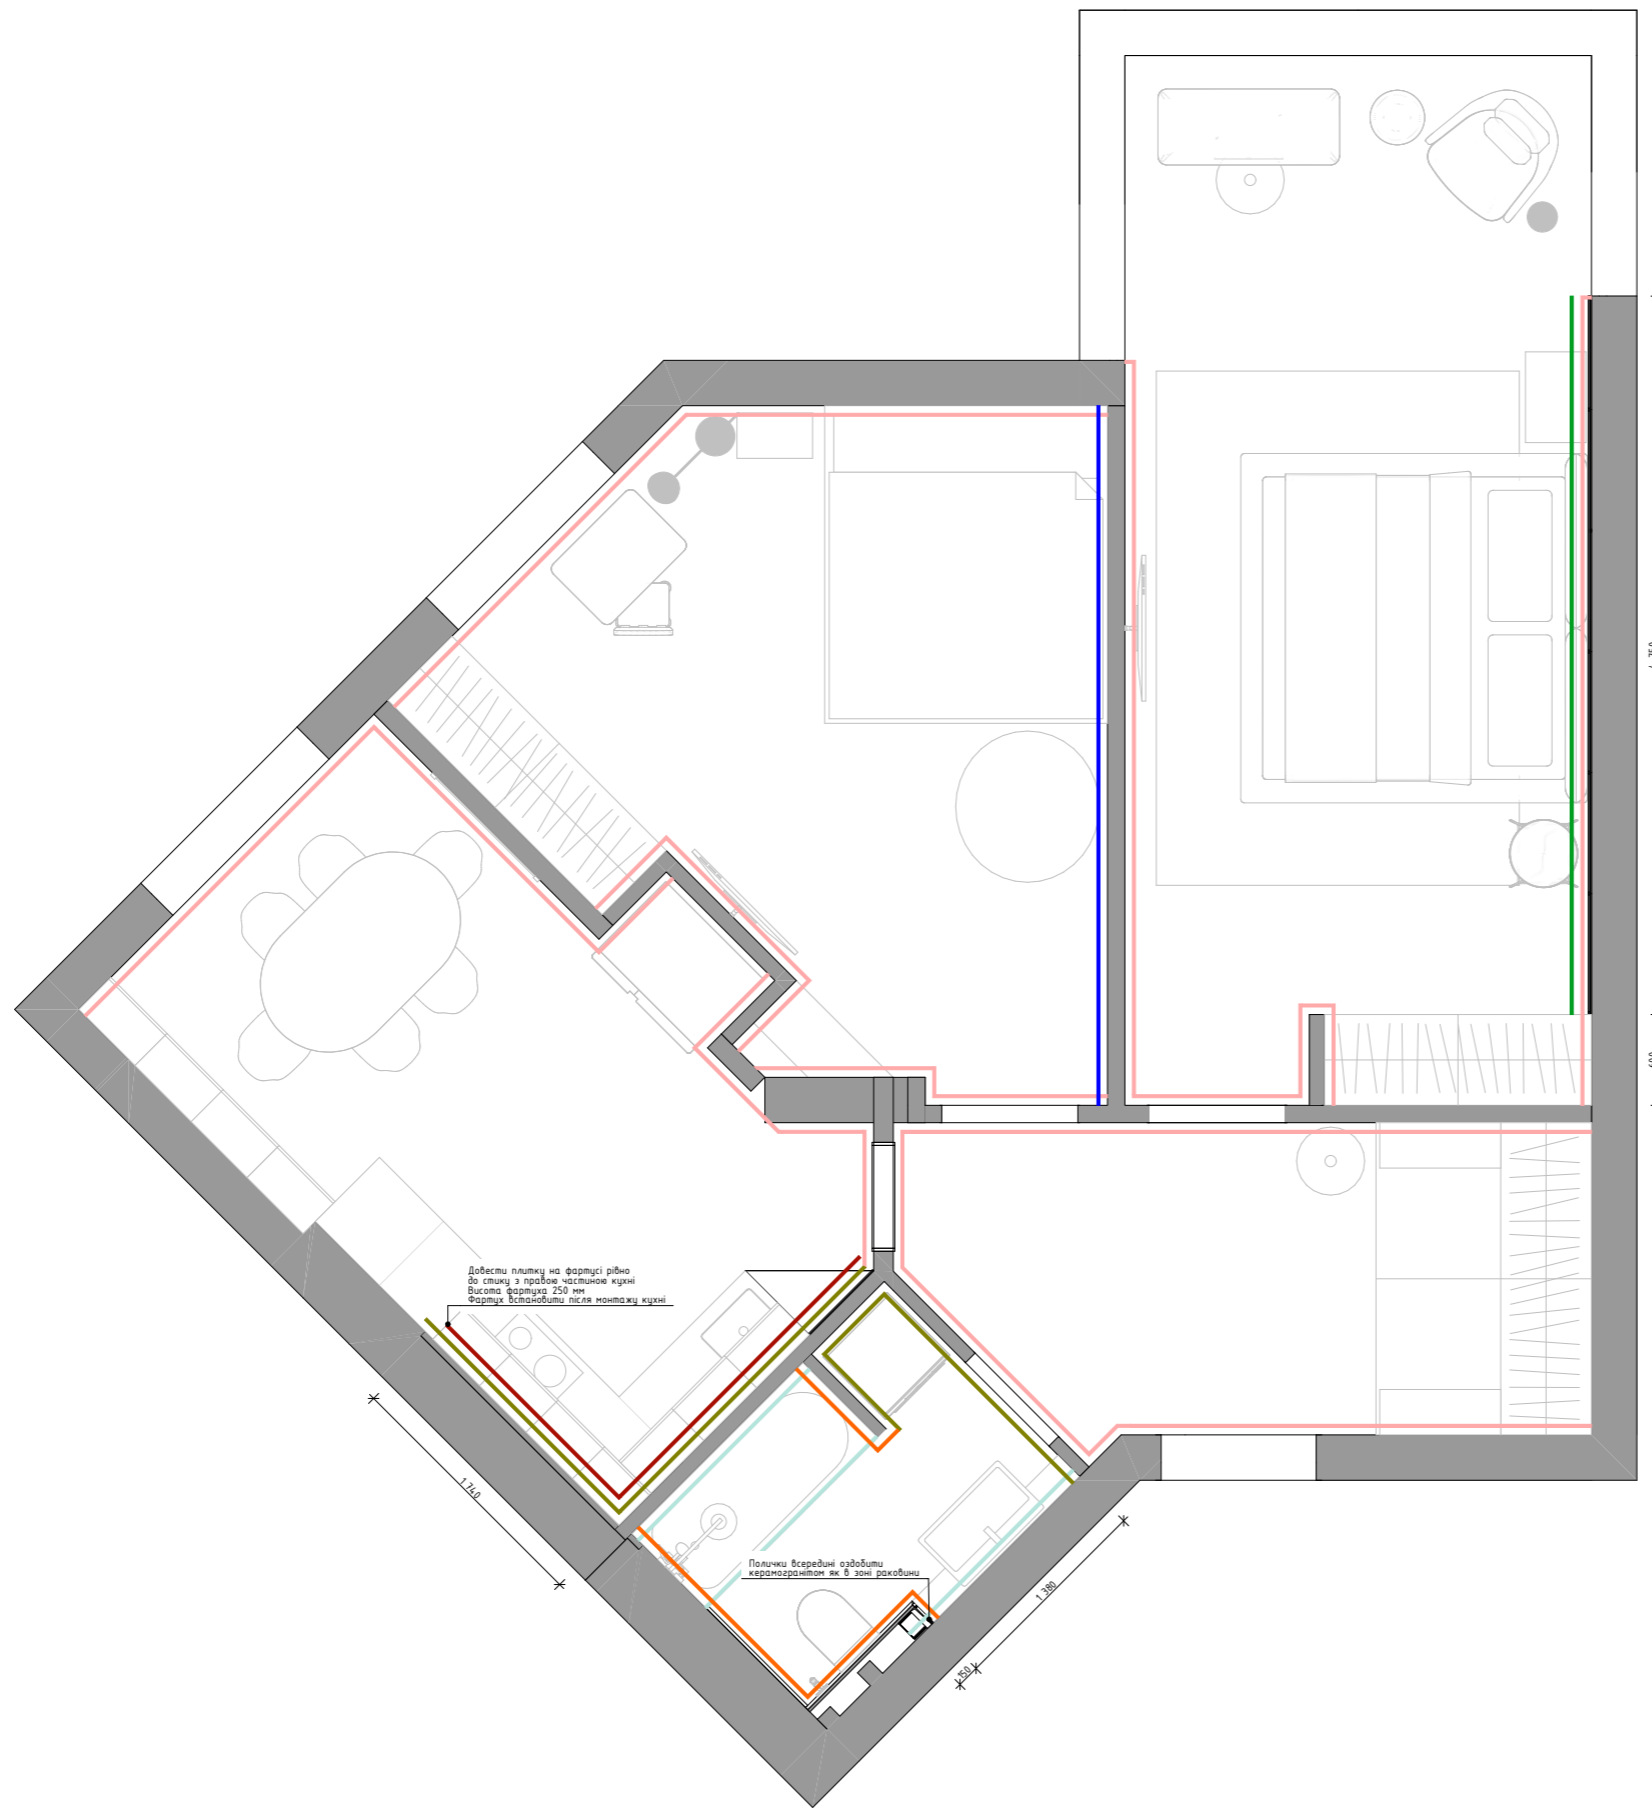

Умовні позначення

- - фарба інтер'єрна для стін.
  Всього 98 м²
- - фотошпалери в дитячу.
  Всього 12 м²
- - керамограніт фоновий 1200x600. Всього 8,8 м²
- - керамограніт акцентний 600x600. Всього 7,2 м²
- - меблевi панелі настінні.
  Всього 5,25 м²
- - керамограніт на фартух.
  Всього 1,02 м²
- - вологостійка фарба.
  Всього 13,5 м²

Примітки

1. Кількість матеріалів пораховано по чорновим замірам.
2. Площі покриття вказані без запасу.
3. План оздоблення дивитись разом з відомістю оздоблення та розгортками.
4. Стиковку керамограніту на кутах виконати за допомогою заусовки.
5. Вирівняти стіни і кути в місцях, де будуть встановлюватись корпусні меблі.
6. Обов'язково виконати викраси фарби.