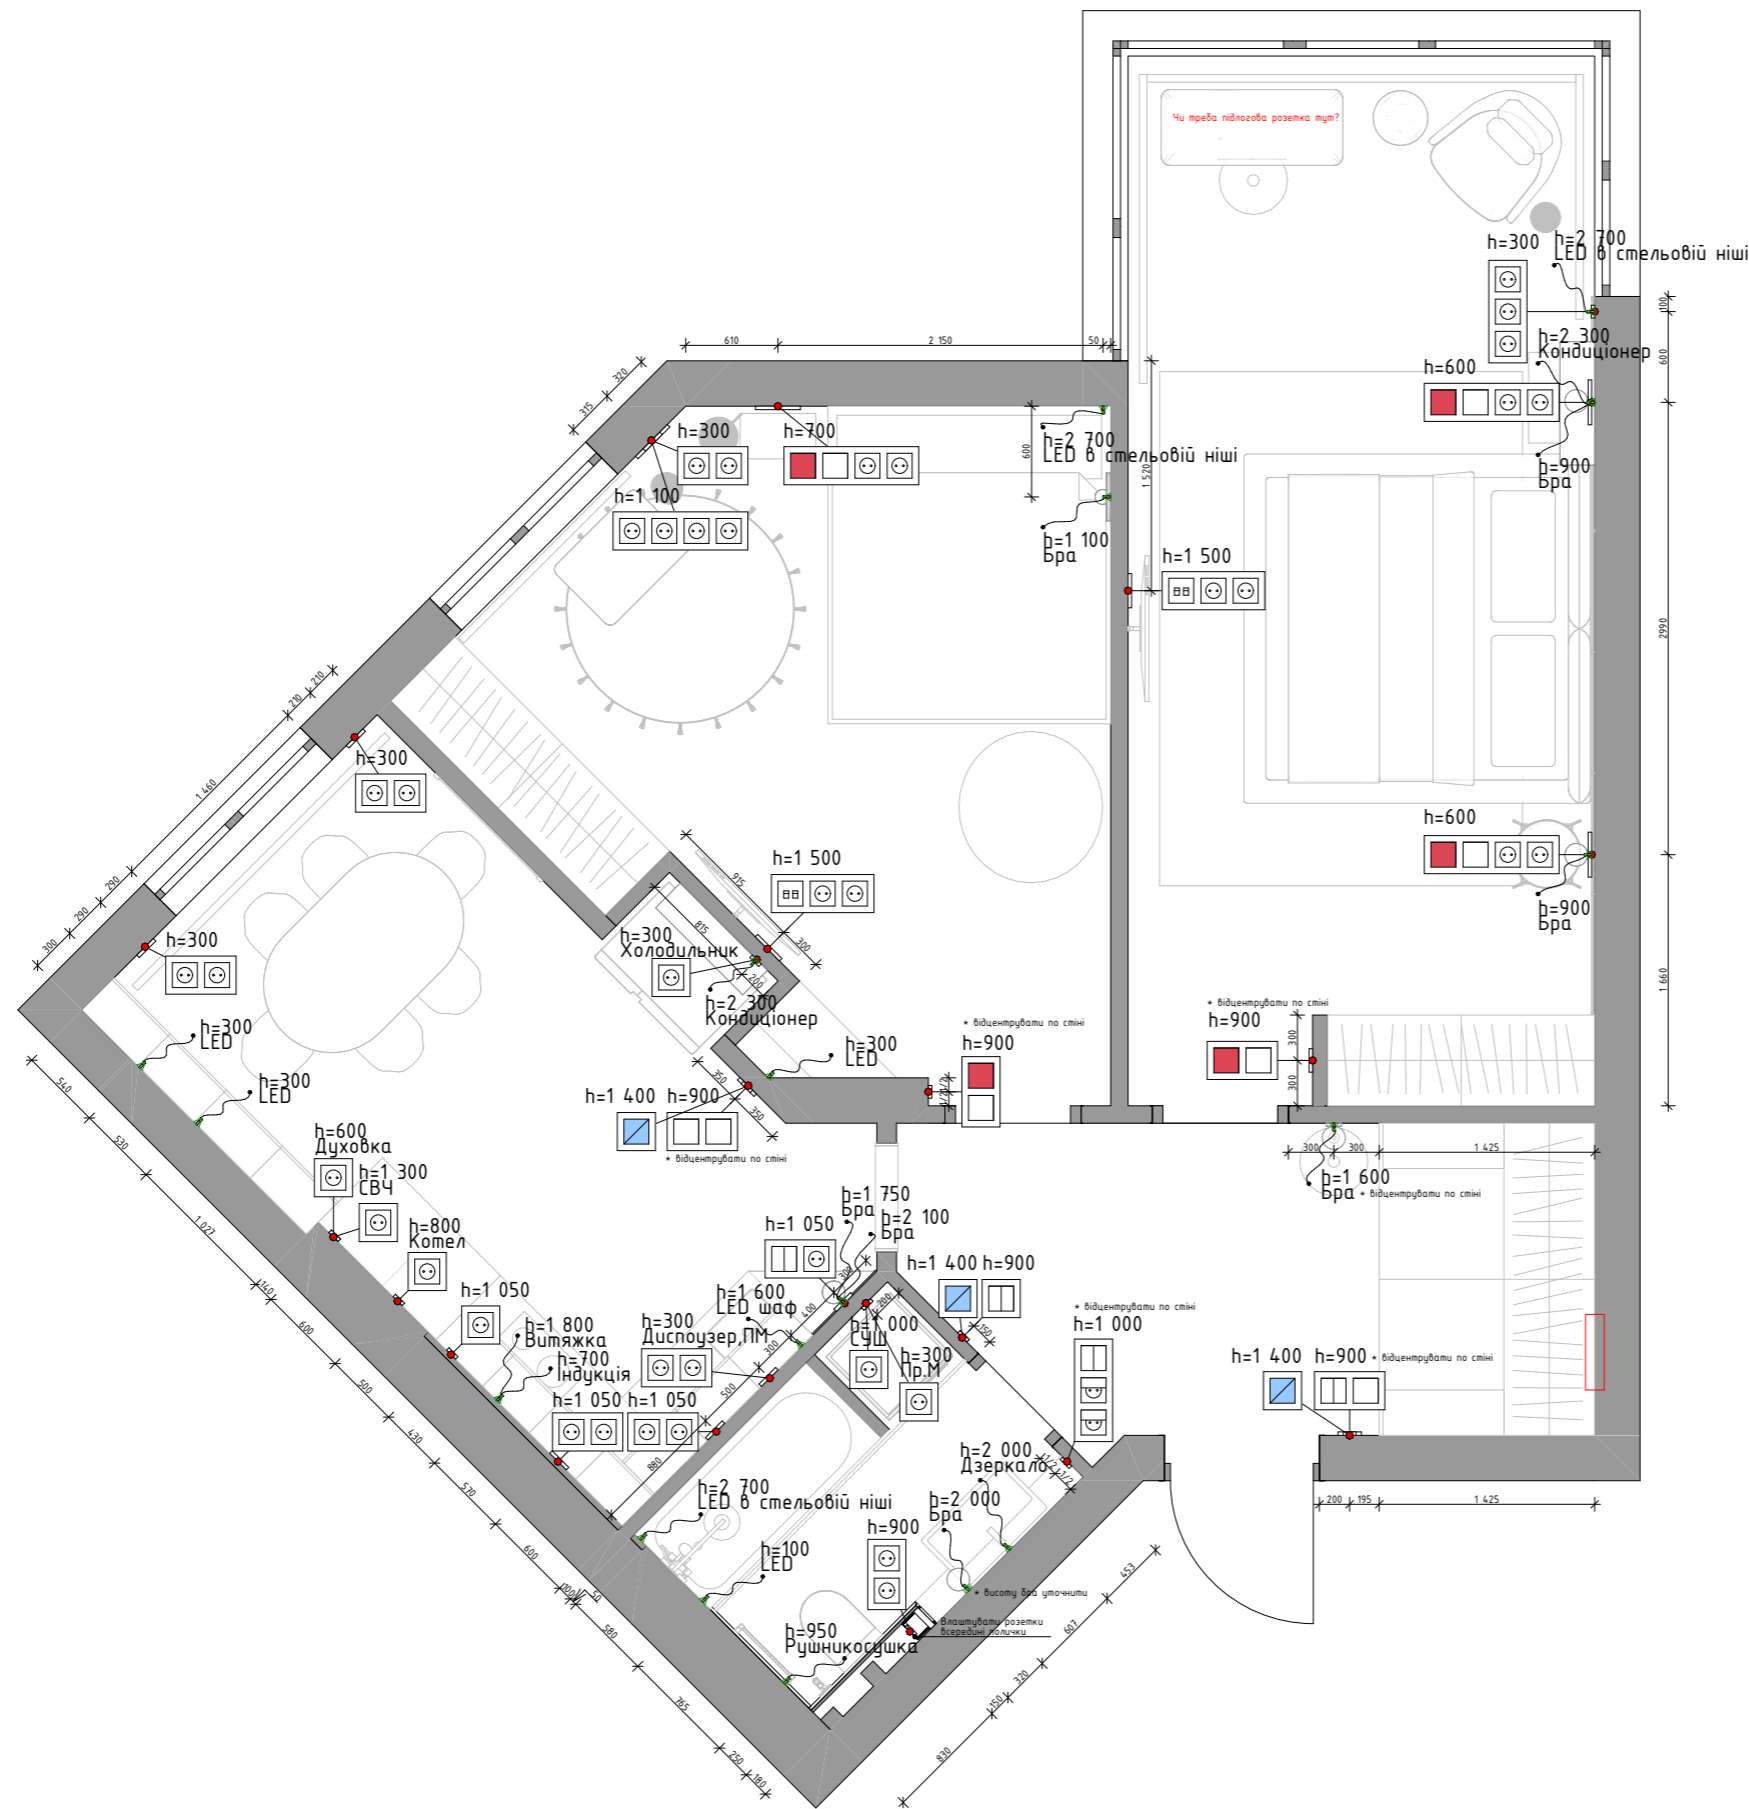

Умовні позначення

- розетка 220V. **Всього 39 шт**
- розетка 220V з кришкою. **Всього 2 шт**
- вимикач двоклавішний. **Всього 4 шт**
- вимикач одноклавішний. **Всього 8 шт**
- вимикач одноклавішний прохідний. **Всього 5 шт**
- терморегулятор. **Всього 3 шт**
- розетка сітьова. **Всього 2 шт**
- електрощит

Примітки

1. Всі прив'язки дані по центру електроприбора/групи приборів.
2. Всі розміри і прив'язки уточнити на місці.
3. За відмітку 0.00 прийнято рівень чистової підлоги.
4. План електрики дивитись разом з розгортками.
5. Зробити електричний вивід для встановлення автоматичних воріт.
6. Влаштувати управління світлом на горіщі.