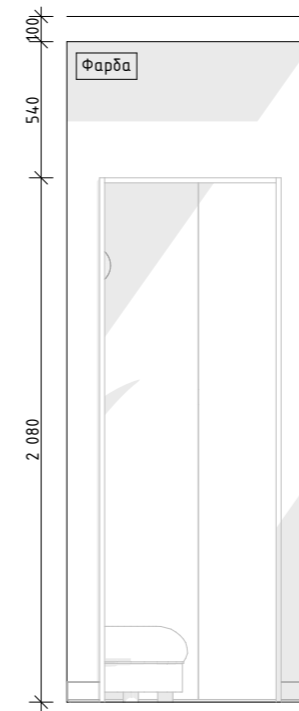

K5 - K6

Примітки

1. Всі прив'язки дані по центру електроприбора/групи приборів.
2. Всі розміри і прив'язки уточнити на місці.
3. Всі висоти дані від чистової підлоги.
4. Розгортки дивитись разом з планами сантехніки, електрики, вентиляції та кондиціонування.