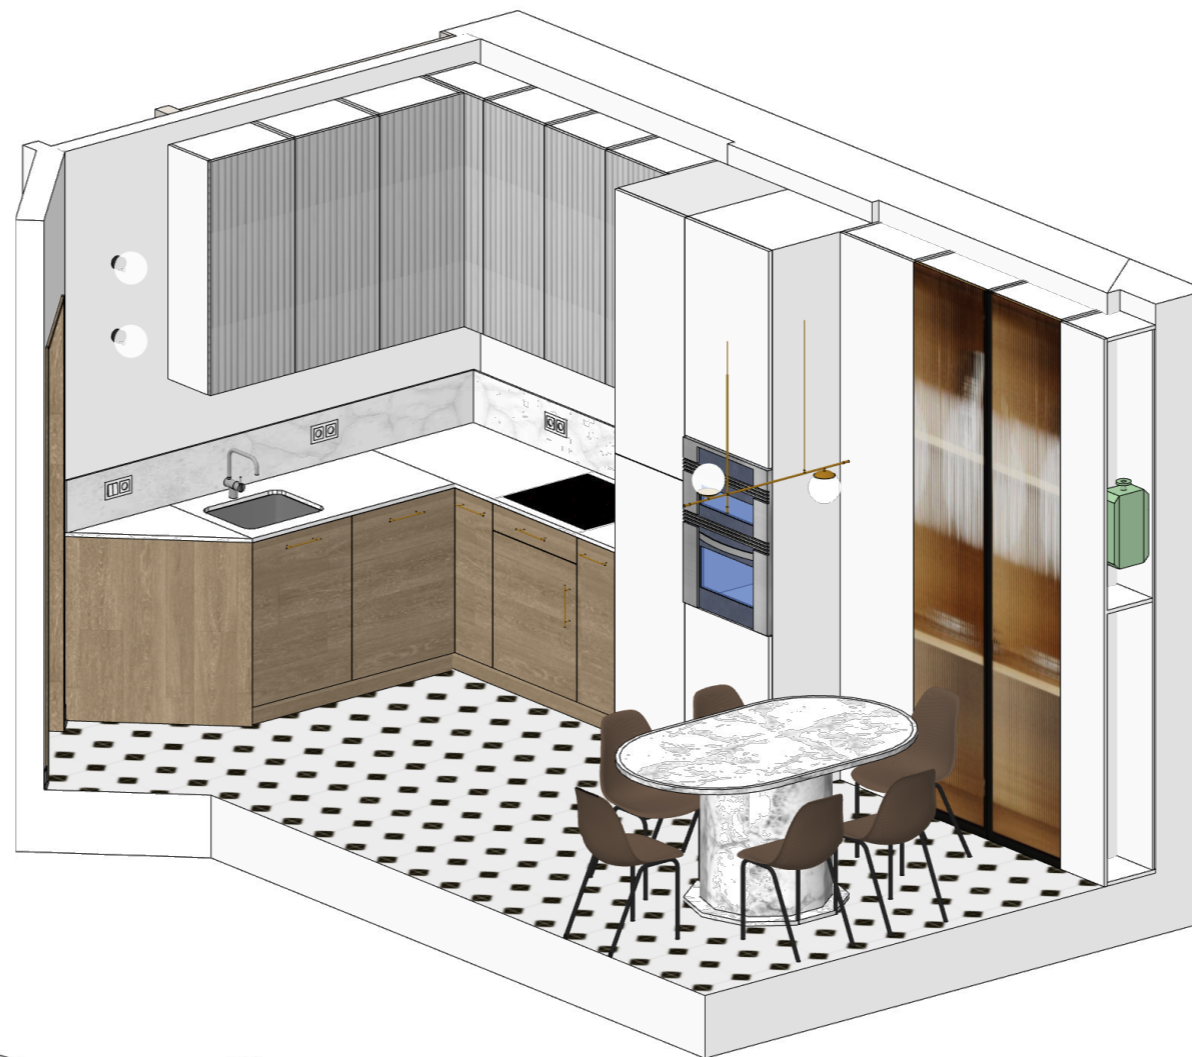

K1 - K6

Примітки

1. Всі прив'язки дані по центру електроприбора/групи приборів.
2. Всі розміри і прив'язки уточнити на місці.
3. Всі висоти дані від чистової підлоги.
4. Розгортки дивитись разом з планами сантехніки, електрики, вентиляції та кондиціонування.