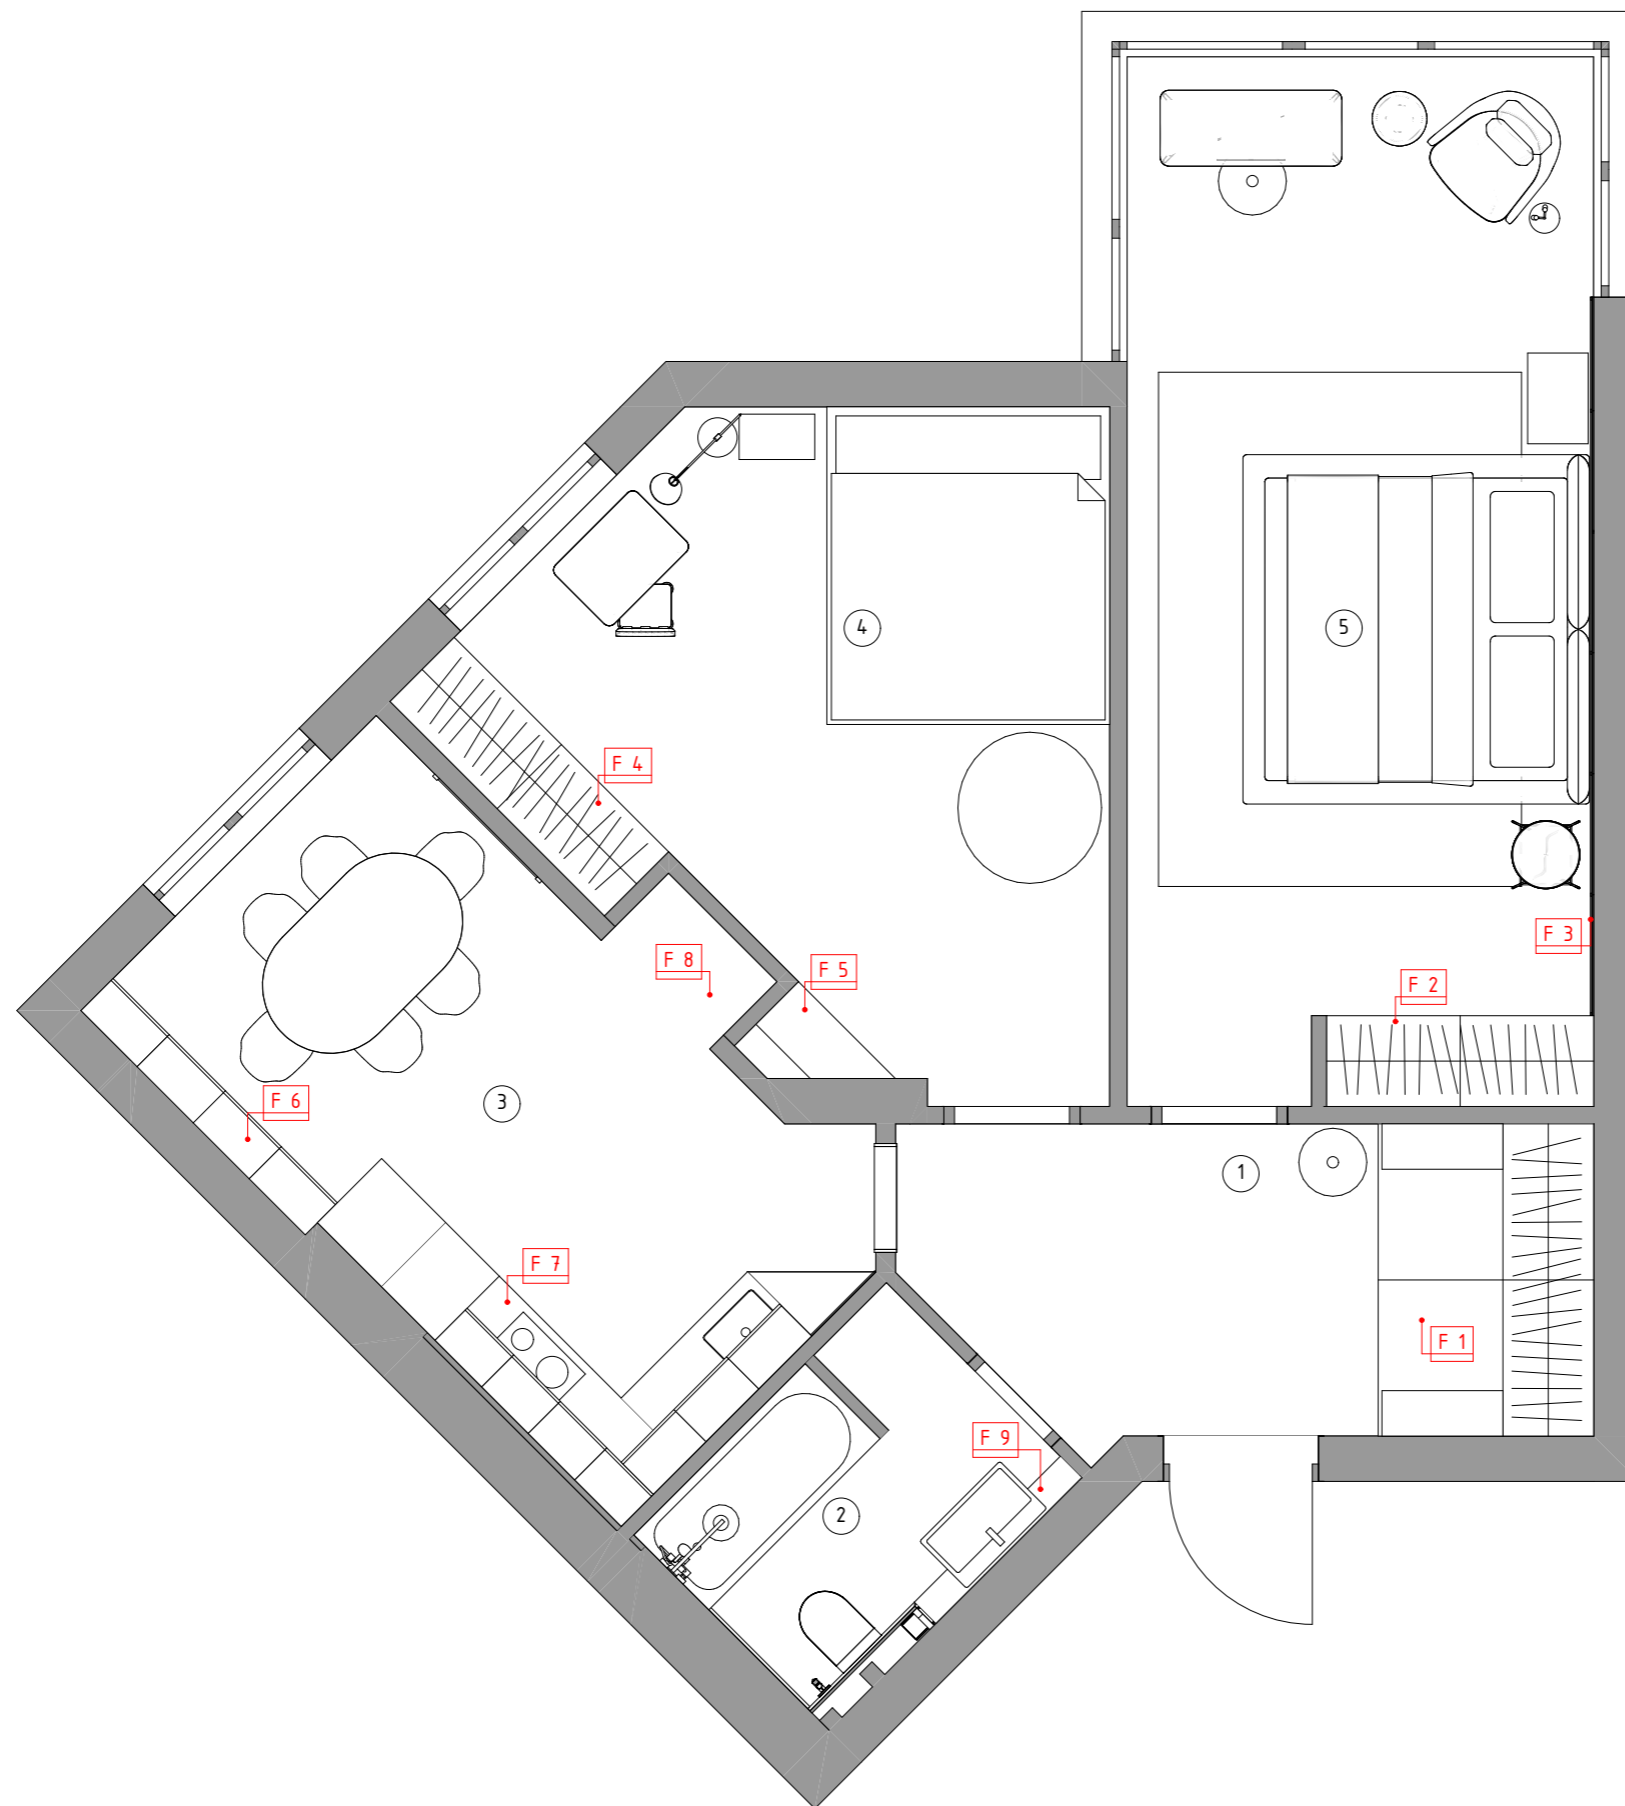

В РОЗРОБЦІ

Примітки

1. Розміри меблів під замовлення виконані по чорновим замірам і вимагають уточнення. Виконати повторні заміри після чистових робіт.
2. Матеріал корпусних меблів ДСП, колір та виробника погодити на етапі замовлення меблів.
3. Фурнітура для меблів Blum або Muller.
4. Стільницю для кухні вибрати на етапі замовлення меблів.
5. Всі креслення дано схематично і вимагають коригування спеціаліста.

Специфікація приміщень

№	Назва	Площа
1	Передпокій	9,18
2	Санвузол	4,07
3	Кухня	14,07
4	Дитяча	15,62
5	Спальня	21,74
		64,68 м²

План меблів під замовлення

Лист

34