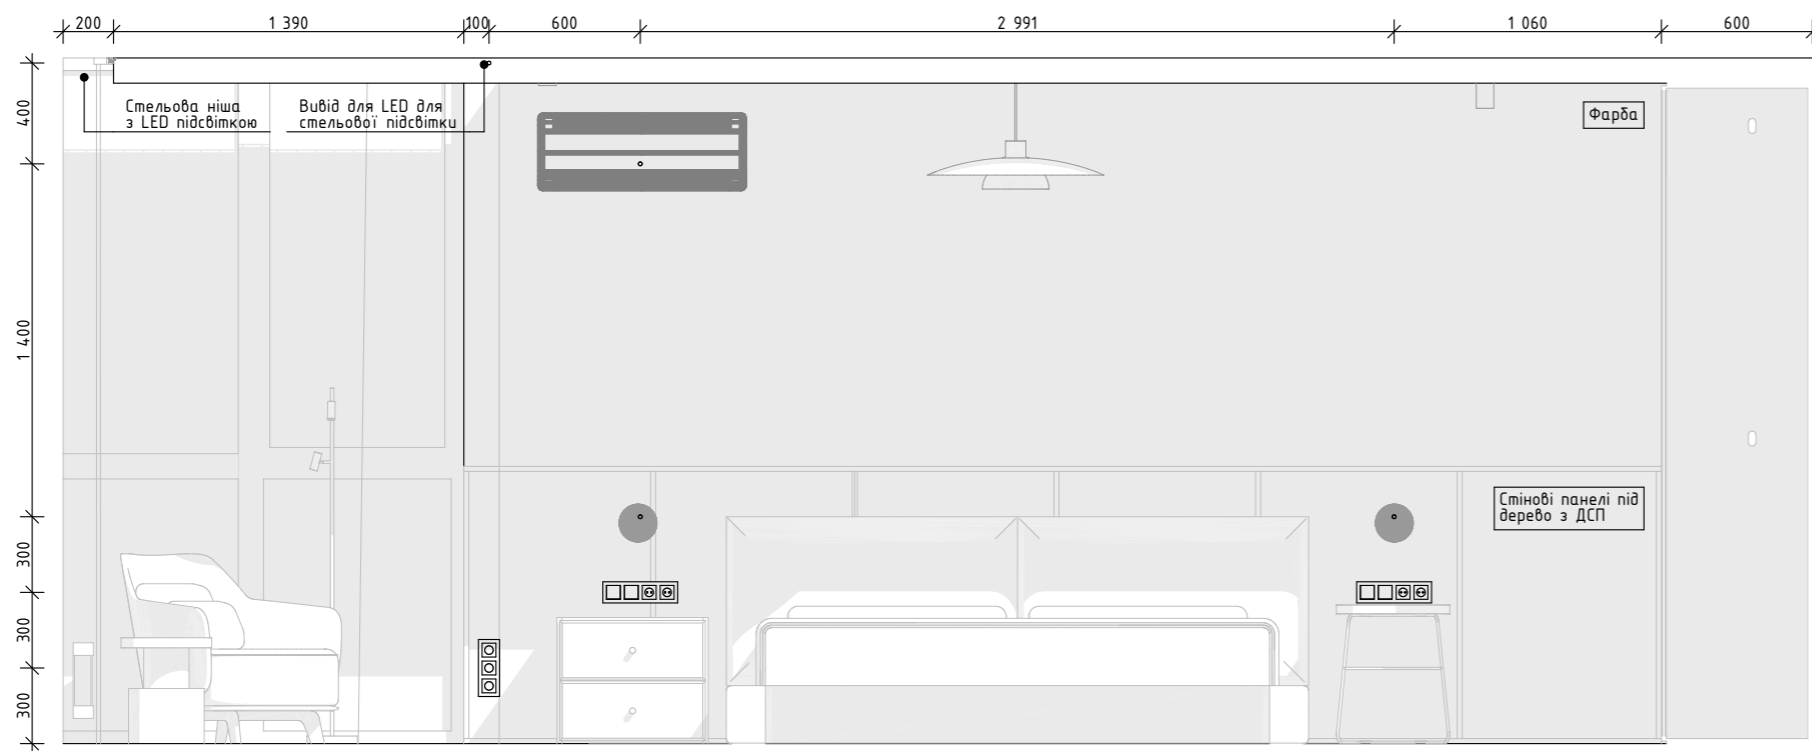

ДЗ - Д7

C1 - C2

C2 - C3

C1 - C4

C5 - C6

Примітки

1. Всі прив'язки дані по центру електроприбора/групи приборів.
2. Всі розміри і прив'язки уточнити на місці.
3. Всі висоти дані від чистової підлоги.
4. Розгортки дивитись разом з планами сантехніки, електрики, вентиляції та кондиціонування.