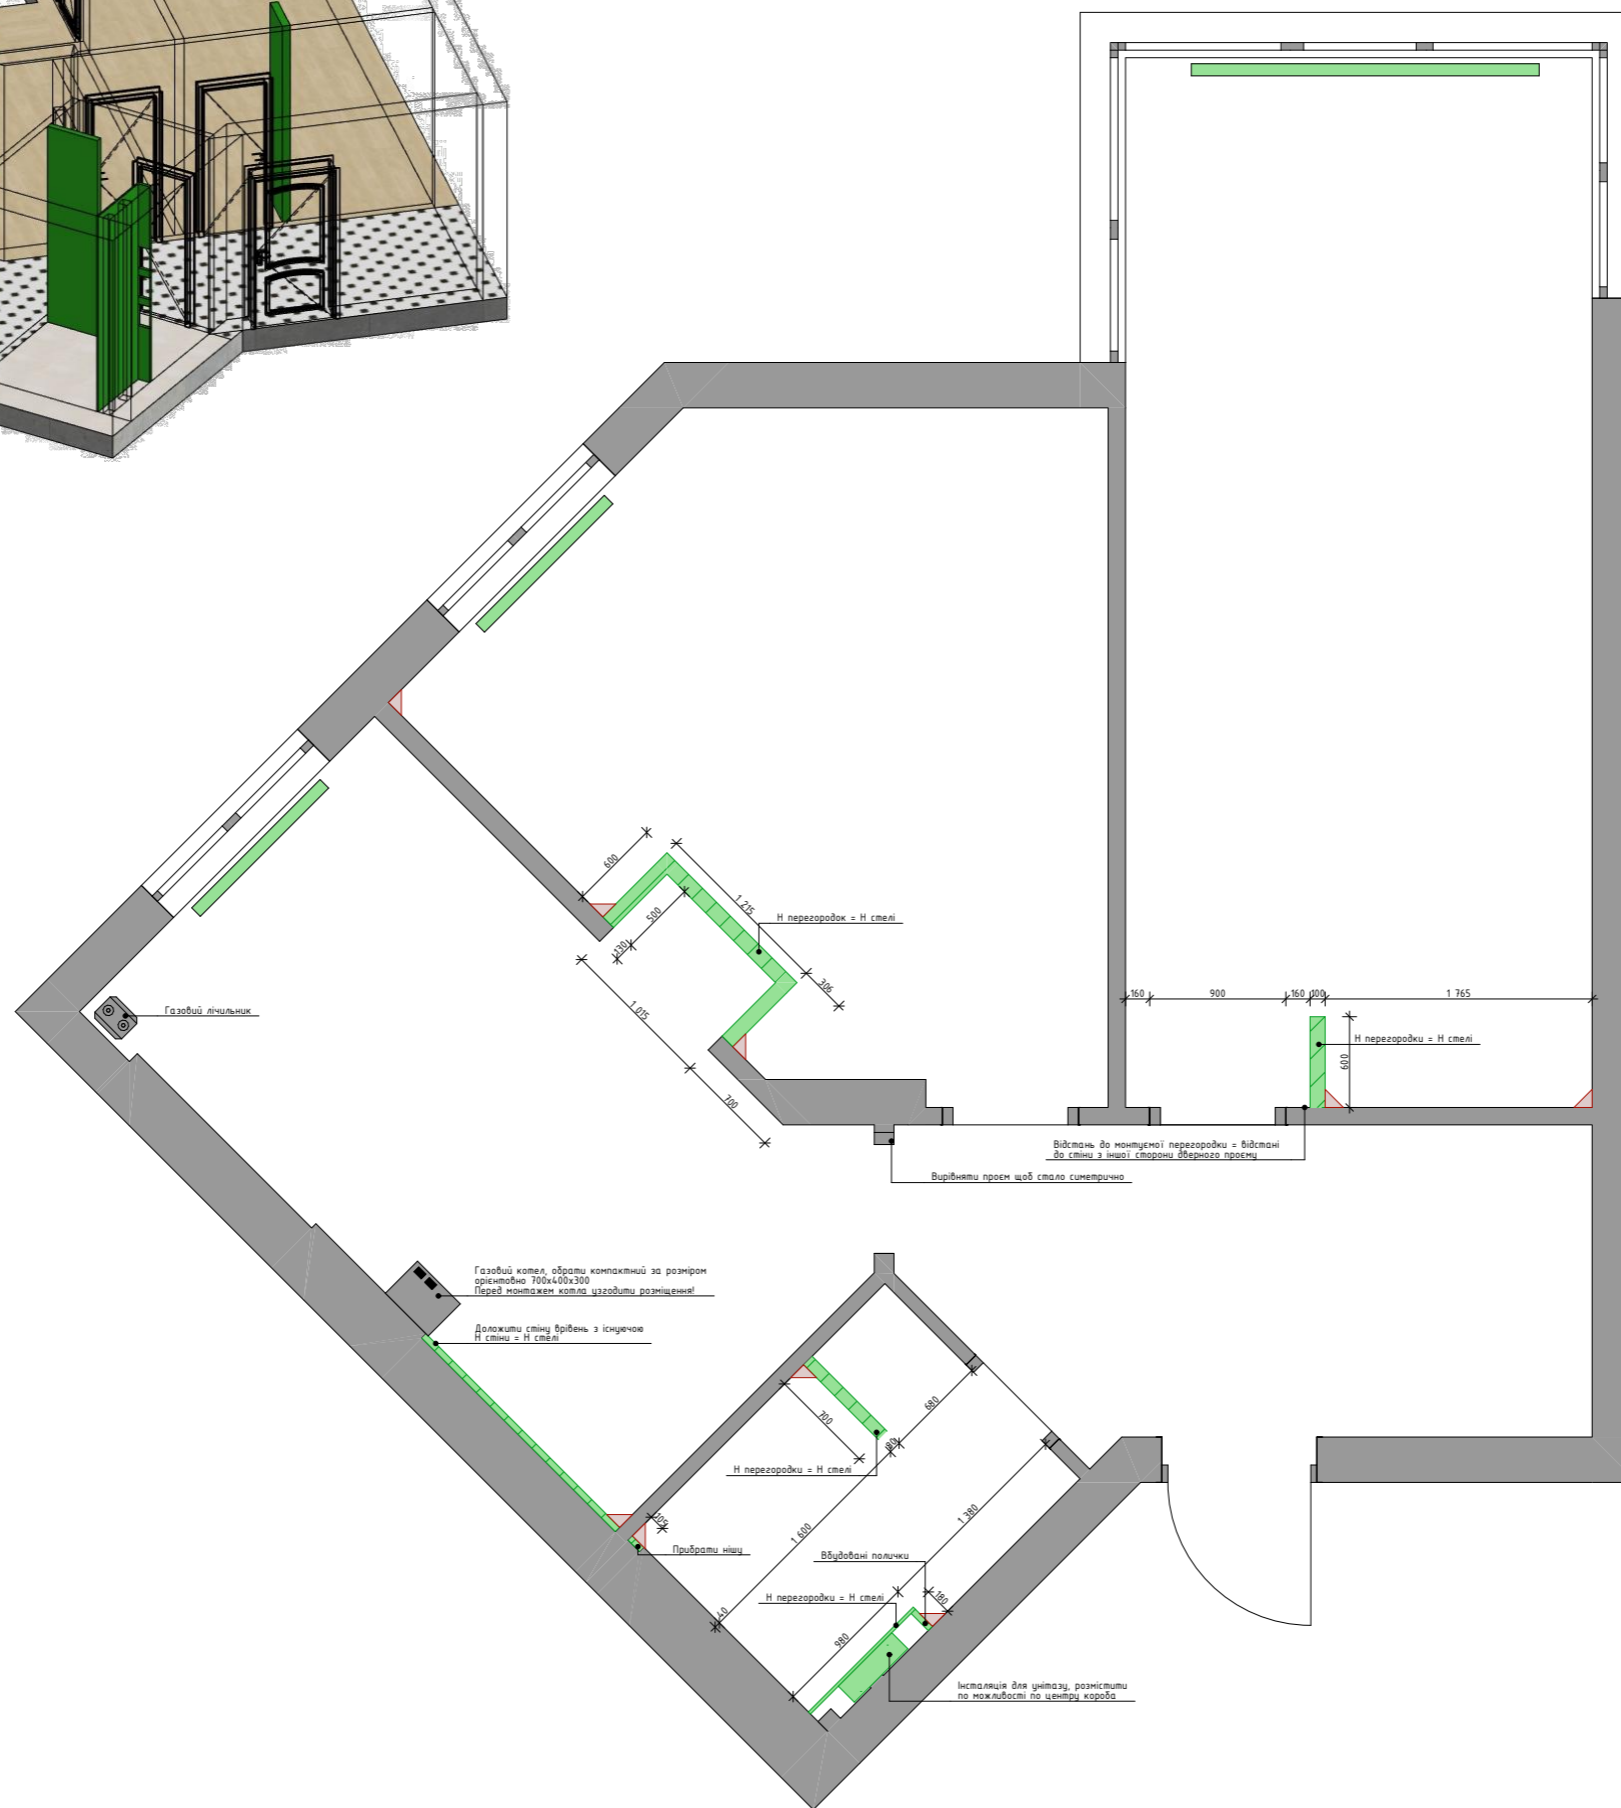

План обмірів

Лист
02

Умовні позначення

 - перегородки що демонтуються

Примітки

1. Перед початком робіт всі розміри і мітки перевірити по місцю.

Умовні позначення

 - перегородки що монтуються

 - витримати кут 90°

Примітки

1. За відмітку 0.00 прийнято рівень чистової підлоги.
2. Всі розміри уточнити по місцю.
3. Всі розміри і мітки дані в міліметрах.
4. Висоти всіх монтуємих перегородок рівні висоті стелі. Для інших перегородок дані висоти.
5. На плані вказано розміри без врахування штукатурки і фінального оздоблення стін.