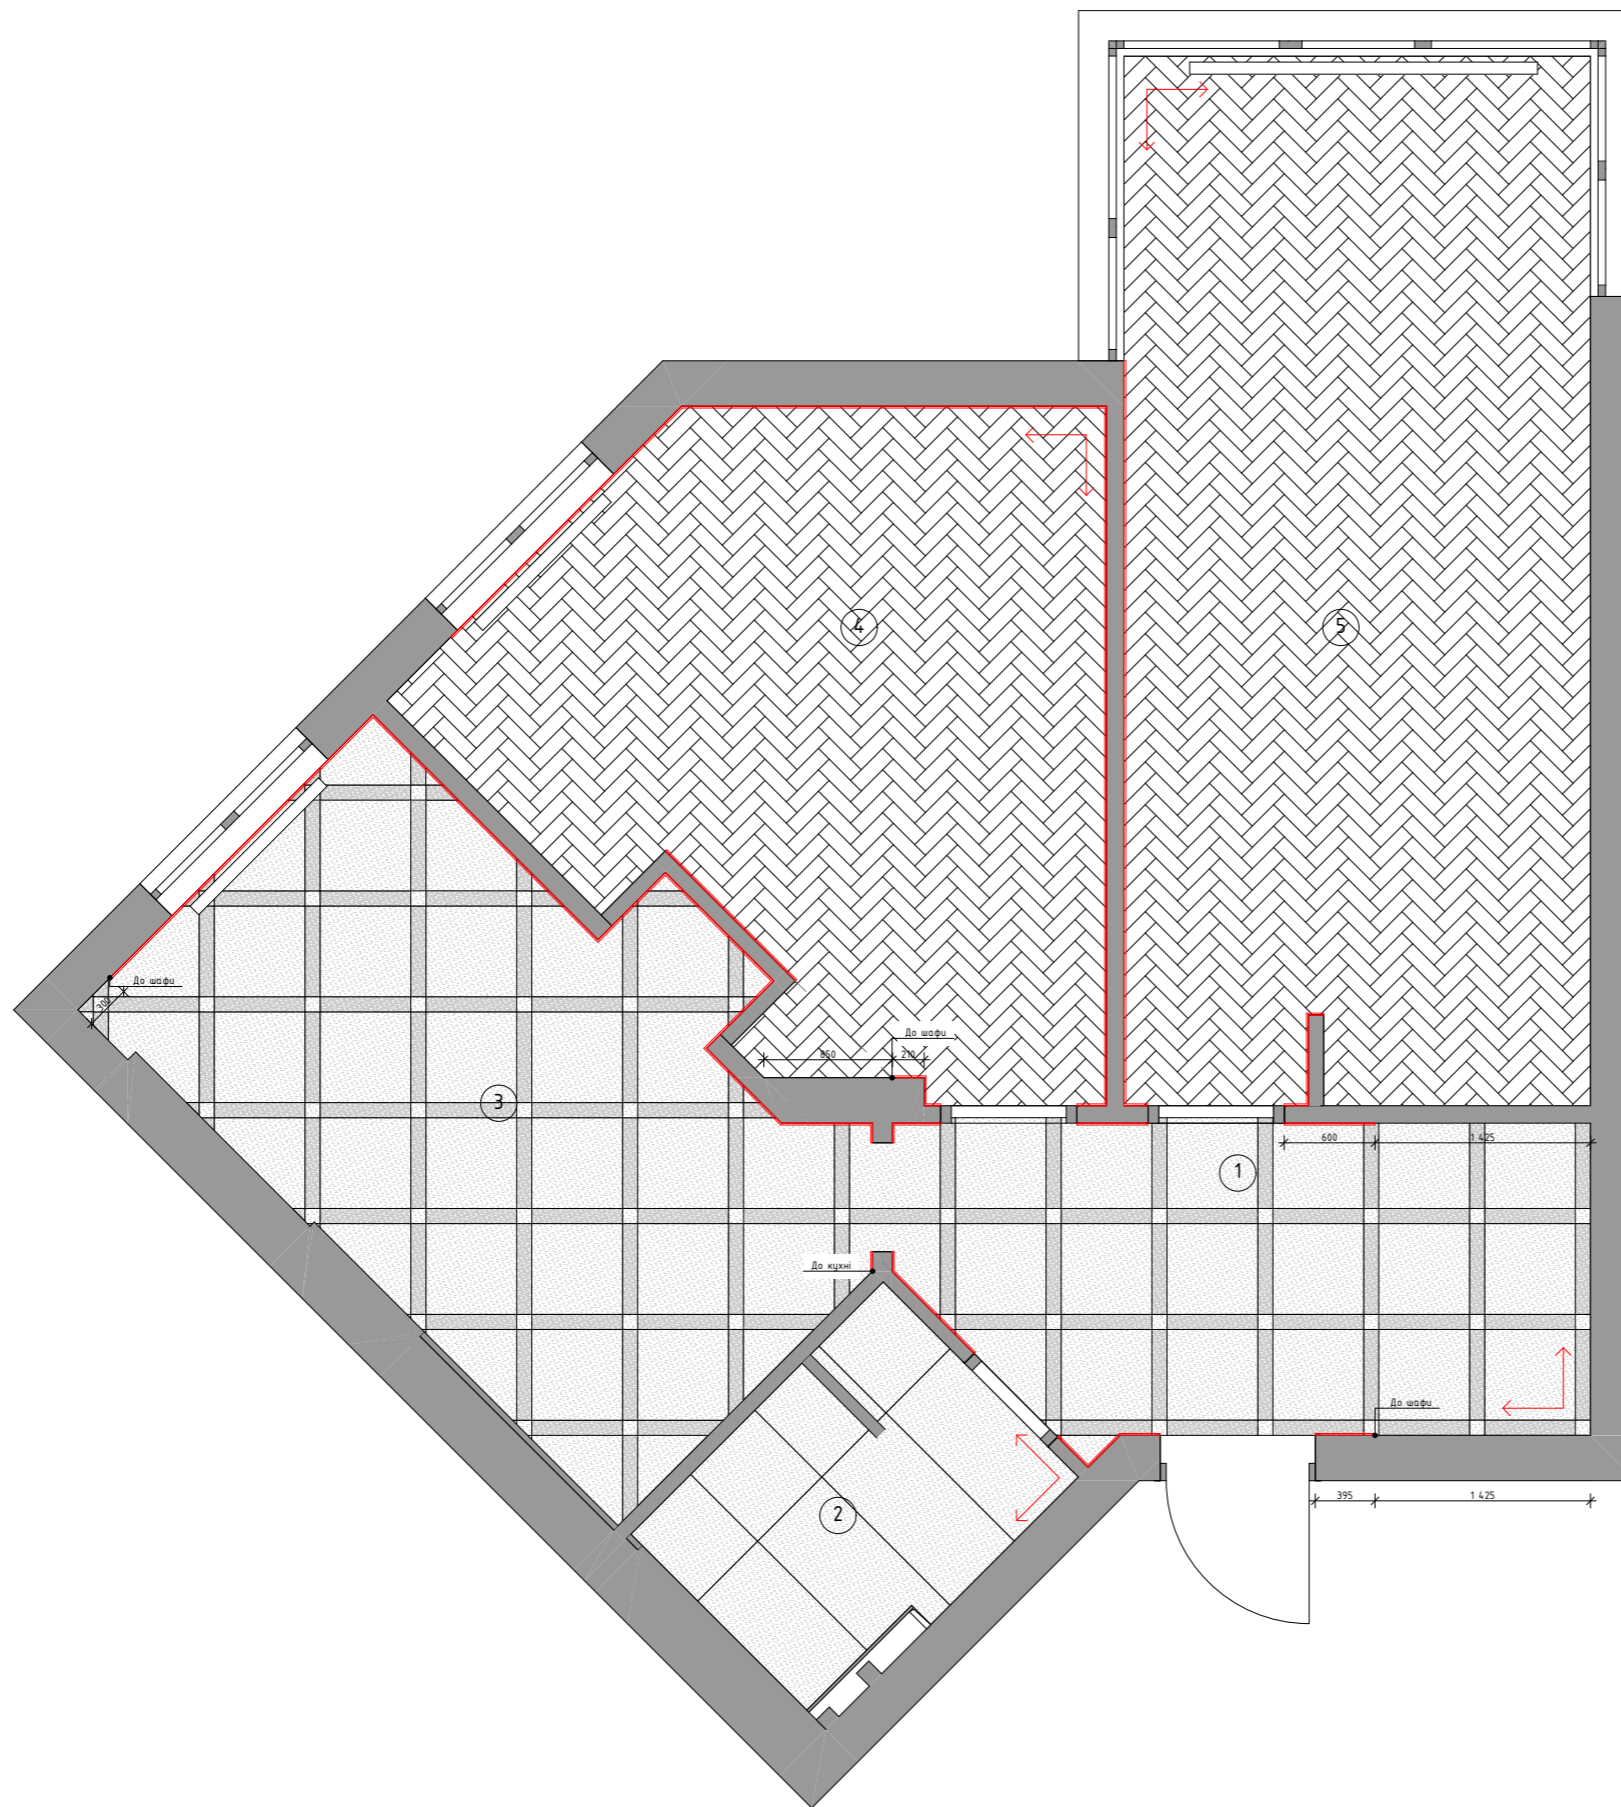

Умовні позначення

- керамограніт в ванну 1200x600. **Всього 4 м² (8 шт)**
- ламінат. **Всього 37 м²**
- керамограніт, узгодити розміри і розкладку. **Всього 23 м²**
- напрям розкладки плитки і вінілу
- плінтус світлий. **Всього 28500 мм**

Примітки

1. Кількість матеріалу порахована по чорновим замірам без врахування підрізки та запасу.
2. Всі розміри уточнити по місцю.
3. Стики підлогових покриттів в дверних проїомах виконати під дверним полотном.
4. Стики між покриттями заповнити герметиком в колір одного з покриттів.
5. Рівень підлоги в усіх приміщеннях має бути однаковим.