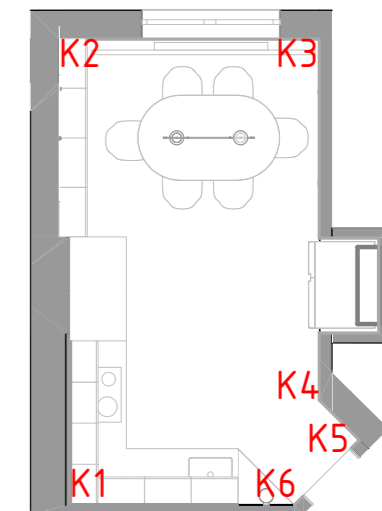

K1 - K6

Примітки

1. Всі прив'язки дані по центру електроприбора/групи приборів.
2. Всі розміри і прив'язки уточнити на місці.
3. Всі висоти дані від чистової підлоги.
4. Розгортки дивитись разом з планами сантехніки, електрики, вентиляції та кондиціонування.