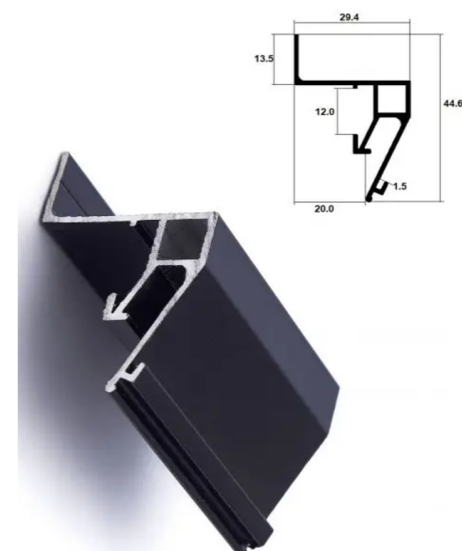

теневого профиля

профиль с карнизом

профиль парящий с подсветкой

**Условные обозначения**

- профиль с карнизом - 3,05 м.п.
- натяжной потолок - 40,0 м²
- теневого профиля - 57,4 м.п.
- профиль парящий с подсветкой - 3,5 м.п.

Высота потолка от чистого пола 2600 мм  
 количество указано без учета запаса и  
 подрезки

						проект СБ Чубинского 8Б	РД	08	M1:35
	Разработал	Рубан Ю.А.				План потолков			