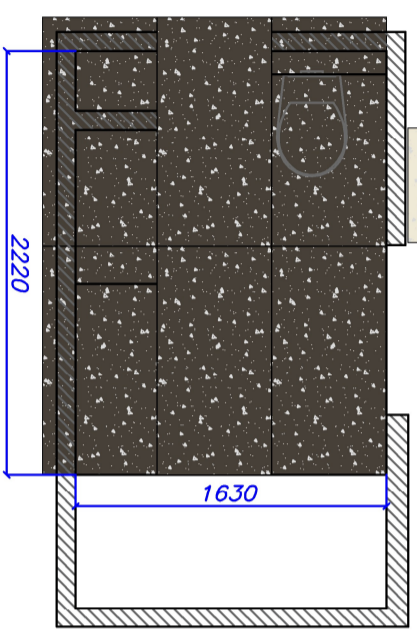

Всі розміри внесені з урахуванням готівих стін з плиткою

5040010 СКЛАДРА Зливувач для раковини, хром
ТМ: ДЕВІТ
Зливувач для раковини

5040030 СКЛАДРА Зливувач для ванни та душу, хром
ТМ: ДЕВІТ
Зливувач для ванни

5521071 Ліле Душовий набір, хром
ТМ: ДЕВІТ
Душовий набір

- Керамограніт Алмера Сегаліса (Spain)
- Bright Salvia 10x20 см 170 шт (10x20), 4 м.кв.
- Керамограніт Geotiles Vipsel White 60x120 см 30 шт (22 м.кв)
- Керамограніт Geotiles Vipsel Anthracite 60x120 см 8 шт (6 м.кв.)
- МДФ вологостійкий