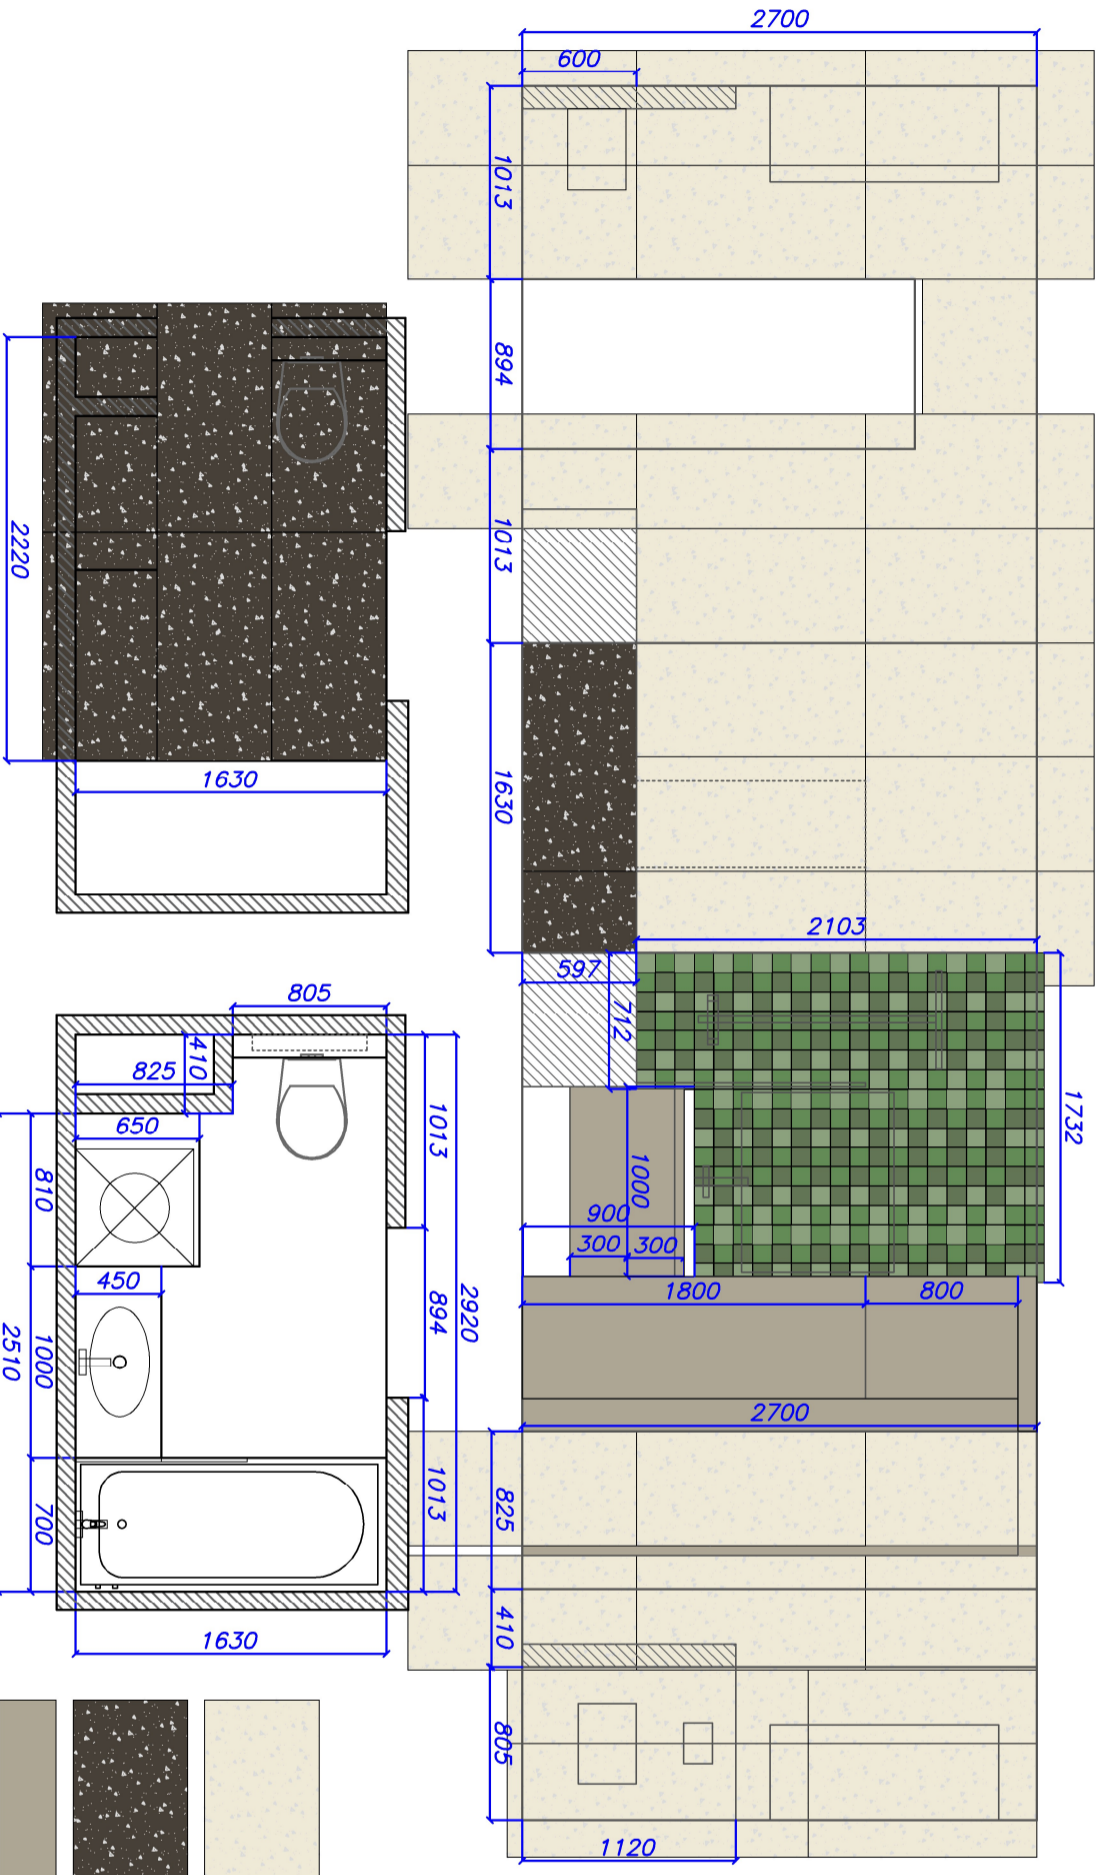

Всі розміри внесені з урахуванням готівих стін з плиткою

5040010 СКЛАДРА Зливувач для раковини, хром
ТМ: ДЕВІТ
Зливувач для раковини

5040030 СКЛАДРА Зливувач для ванни та душу, хром
ТМ: ДЕВІТ
Зливувач для ванни

5521071 Ліле Душовий набір, хром
ТМ: ДЕВІТ
Душовий набір

- Керамограніт Алмера Сегаліса (Spain)
- Bright Salvia 10x20 см 170 шт (10x20), 4 м.кв.
- Керамограніт Geotiles Vipsel White 60x120 см 30 шт (22 м.кв)
- Керамограніт Geotiles Vipsel Anthracite 60x120 см 8 шт (6 м.кв.)
- МДФ вологостійкий