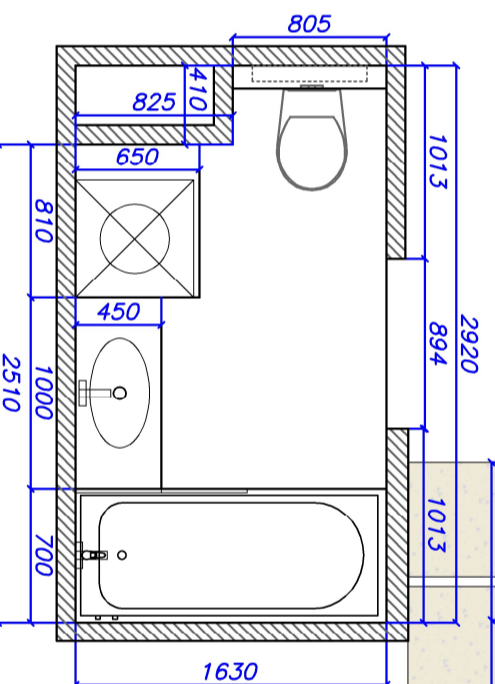

Всі розміри внесені з урахуванням готівих стін з плиткою

5040010 СКЛАДРА Зливувач для раковини, хром
ТМ: ДЕВІТ
Зливувач для раковини

5040030 СКЛАДРА Зливувач для ванни та душу, хром
ТМ: ДЕВІТ
Зливувач для ванни

5521071 Ліле Душовий набір, хром
ТМ: ДЕВІТ
Душовий набір

- Керамограніт Алмера Сегаліса (Spain)
- Bright Salvia 10x20 см 170 шт (10x20), 4 м.кв.
- Керамограніт Geotiles Vipsel White 60x120 см 30 шт (22 м.кв)
- Керамограніт Geotiles Vipsel Anthracite 60x120 см 8 шт (6 м.кв.)
- МДФ вологостійкий