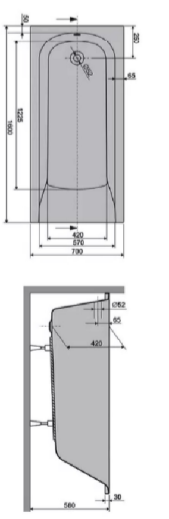

Всі розміри внесені з урахуванням готівих стін з плиткою

5040010 СКЛАДРА Зливувач для раковини, хром
ТМ: ДЕВІТ
Зливувач для раковини

5040030 СКЛАДРА Зливувач для ванни та душу, хром
ТМ: ДЕВІТ
Зливувач для ванни

5521071 Ліле Душовий набір, хром
ТМ: ДЕВІТ
Душовий набір

- Керамограніт Алмера Сегаліса (Spain)
- Bright Salvia 10x20 см 170 шт (10x20), 4 м.кв.
- Керамограніт Geotiles Vipsel White 60x120 см 30 шт (22 м.кв)
- Керамограніт Geotiles Vipsel Anthracite 60x120 см 8 шт (6 м.кв.)
- МДФ вологостійкий