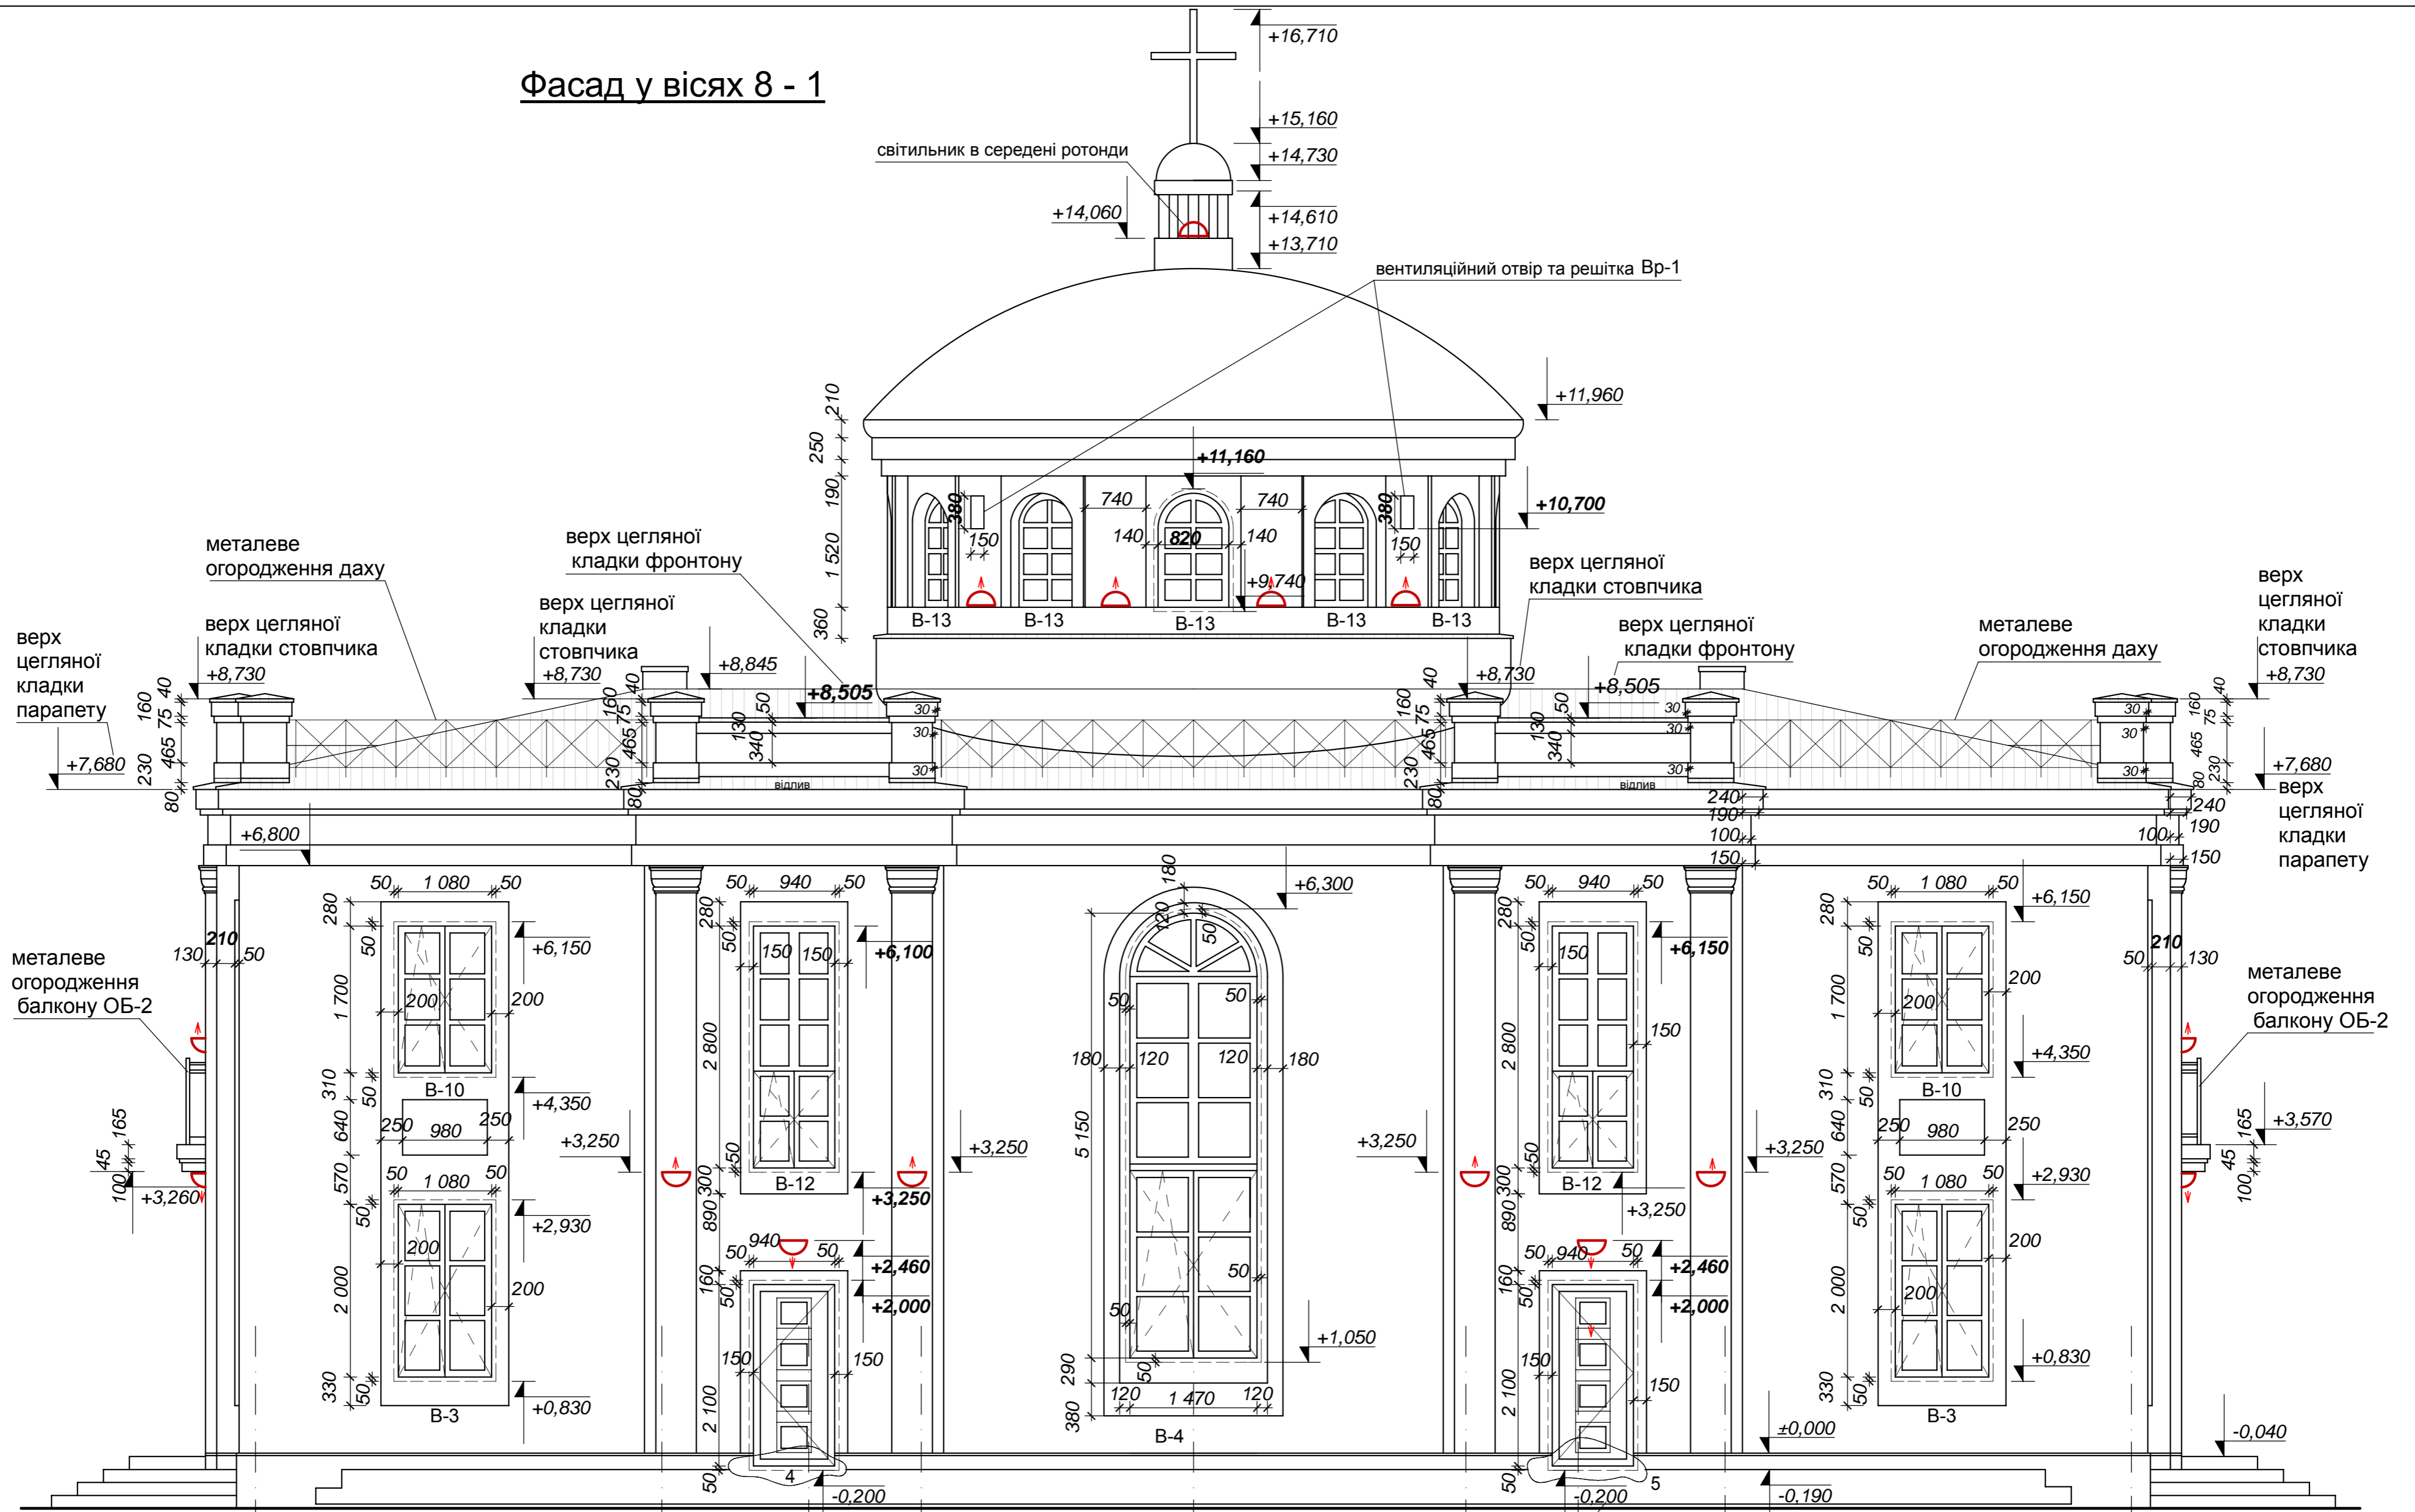

Фасад у вісях 8 - 1

Умовні позначення:

- ▲ - напрямок світла всвітільнику
- ◡ - фасадні світільники
- - - - - кладочні отвори вікон та дверей
- *уточнити по місцю

Примітки:

1. Розміщення вертикальних водостіків див. на фасаді арк. 15
2. Металеві огороження балконів та даху див. окремі креслення
3. Колір та текстури матеріалів див. "Паспорт оздоблення фасадів" (ПО)
4. Відмітки фасадних світільників показані по виводам проводів
5. Влаштувати си-му сніготаяння на покрівлі, ринвах та водостоках

						1/11/16 - 1			АР		
Житловий будинок в с. Святопетрівське									Стадія	Аркуш	Аркушів
Житловий будинок									Р	19	
Фасад у вісях 8 - 1. М 1:50									ФОП Шкарапута Я. М.		

Ім'я оригін.
 Підпис та дата
 Замість ім'я. №