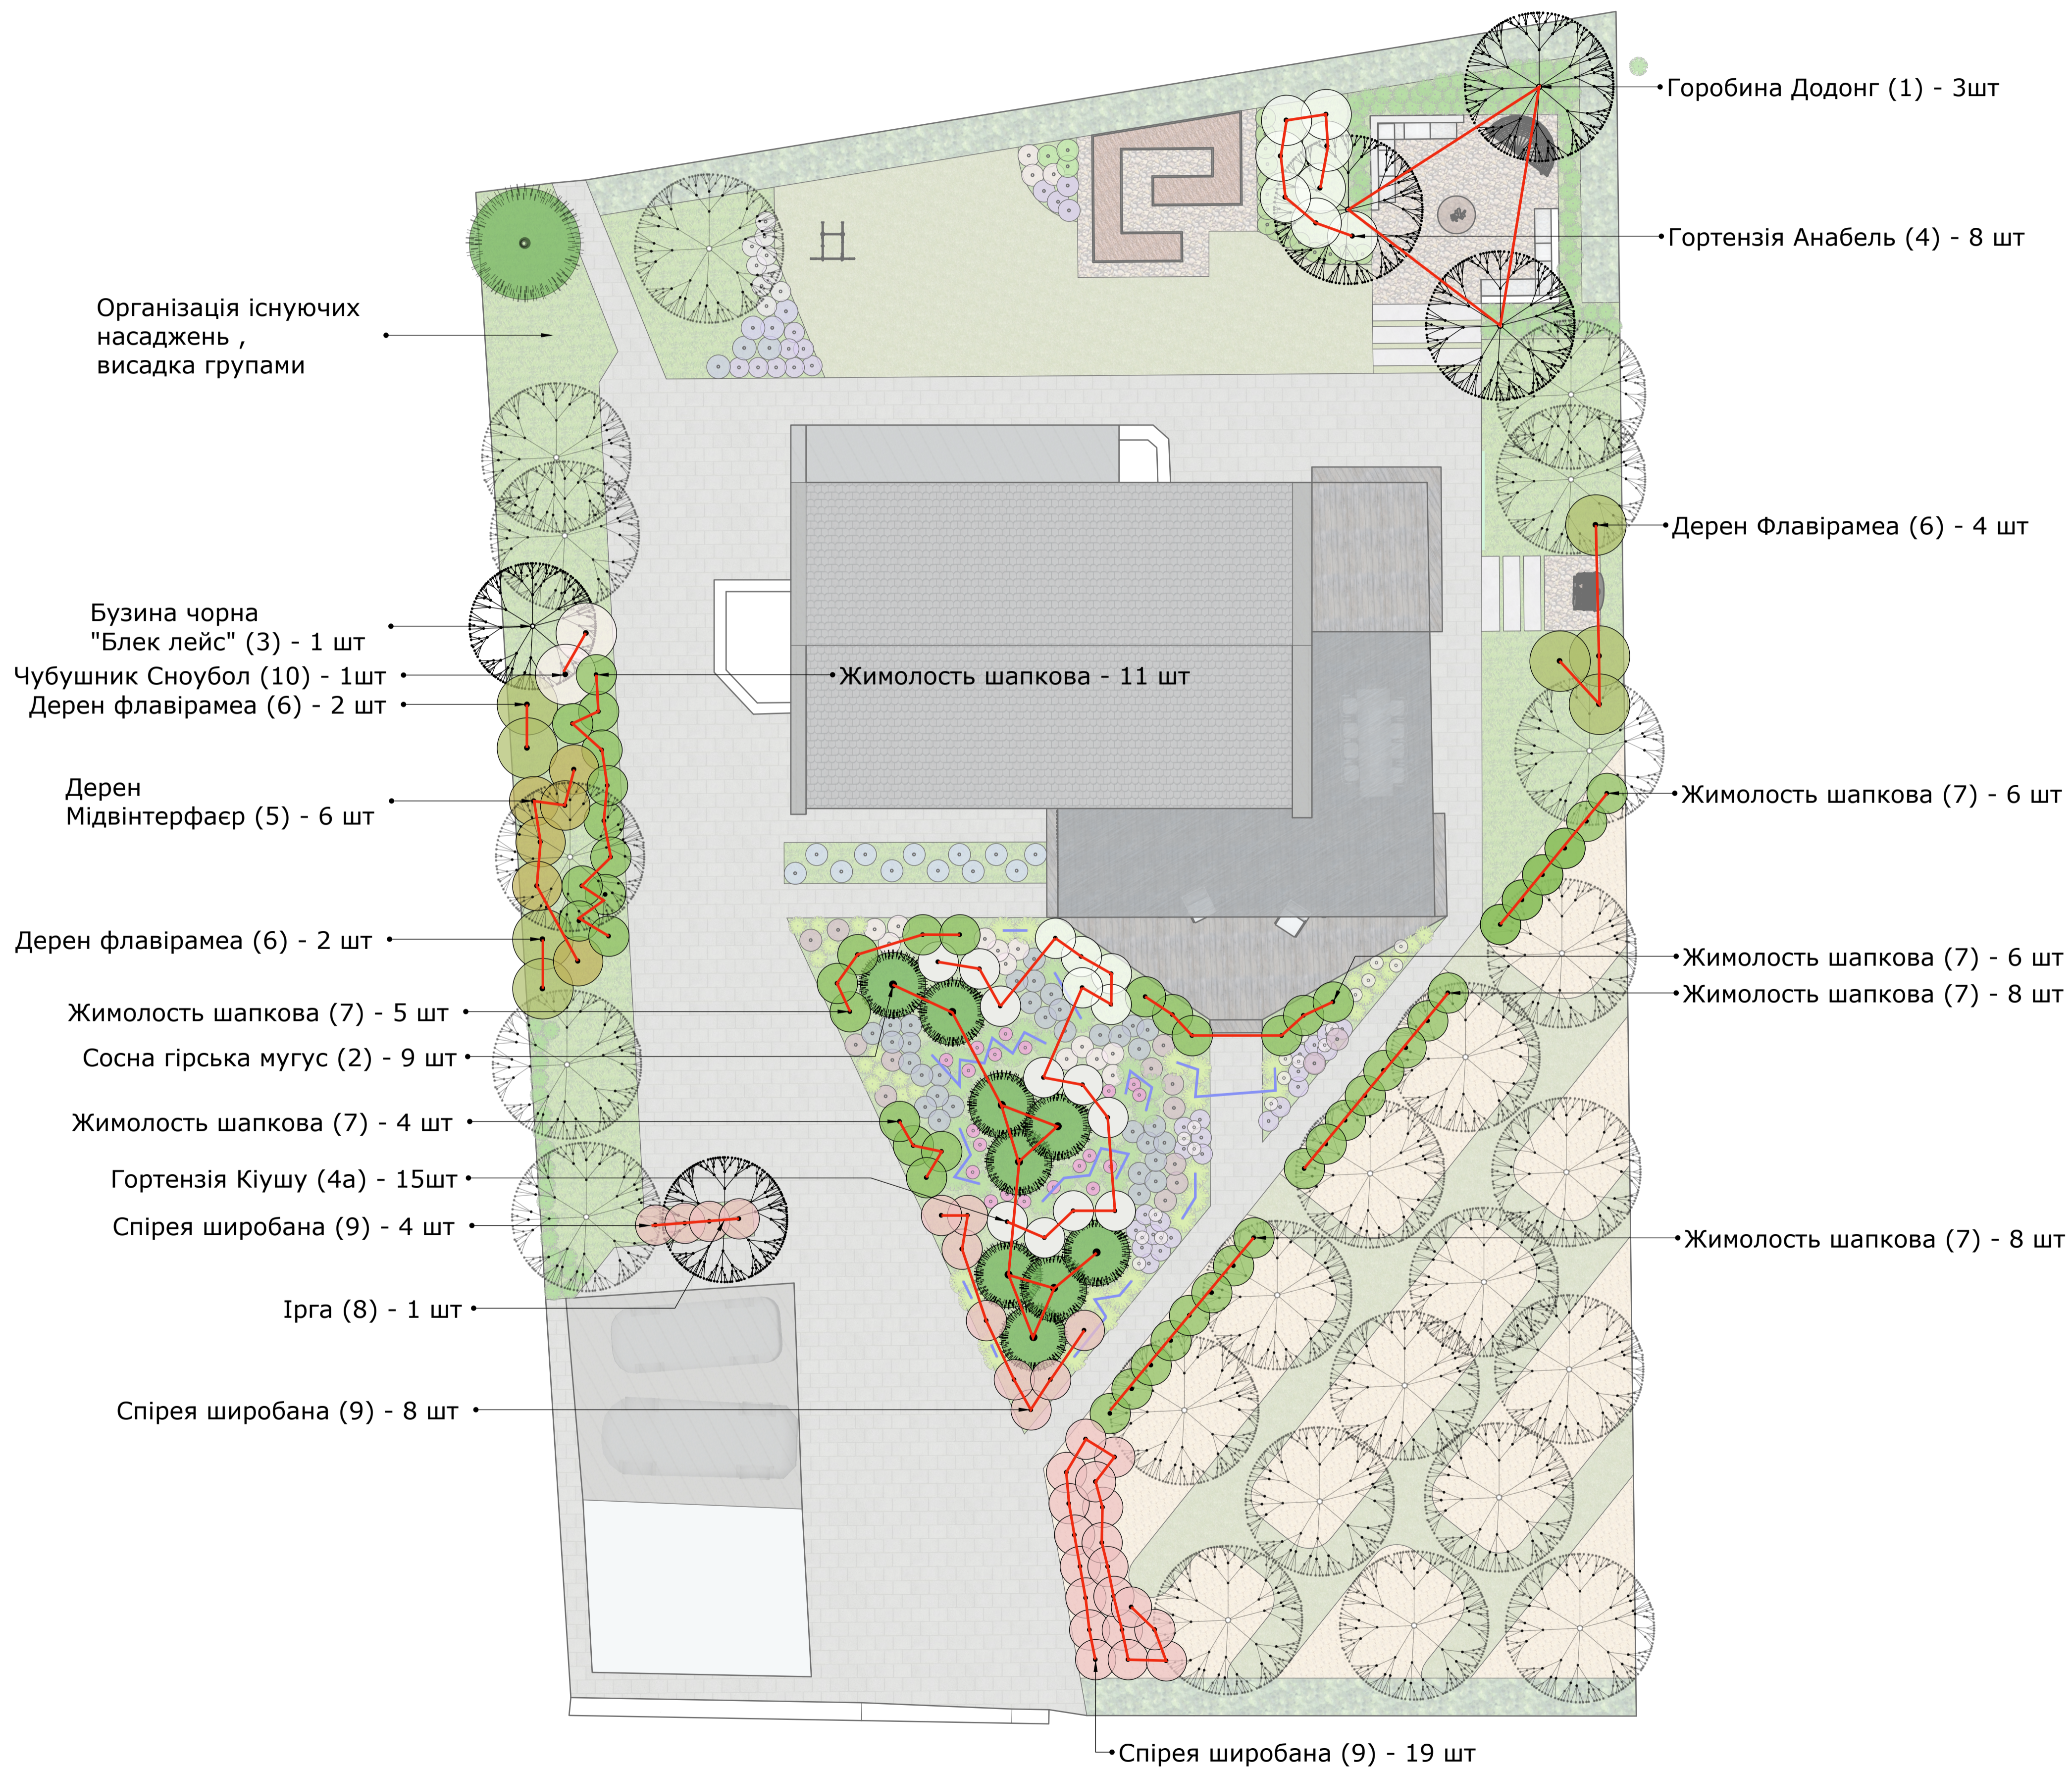

# ДЕНДРОПЛАН - дерева і кущі

## Асортиментна відомість

| №                     | Назва  | К-ть       |
|-----------------------|--|------------|
| <b>Дерева листяні</b> |  | <b>3</b>   |
| 1                     | Горобина додонг                                | 3          |
| <b>Кущі хвойні</b>    |  | <b>9</b>   |
| 2                     | Сосна гірська мугус                            | 9          |
| <b>Кущі листяні</b>   |  | <b>105</b> |
| 3                     | Бузина чорна Блек лейс                         | 1          |
| 4                     | Гортензія деревовидна Анабель або Пінк Анабель | 8          |
| 4а                    | Гортензія Кіушу                                | 15         |
| 5                     | Дерен мідвінтерфаєр                            | 6          |
| 6                     | Дерен флавірамеа                               | 8          |
| 7                     | Жимолость шапкова                              | 48         |
| 8                     | Ірга   | 1          |
| 9                     | Спірея широбана                                | 31         |
| 10                    | Чубушник вінцевий Сноубол/Сноубель             | 2          |