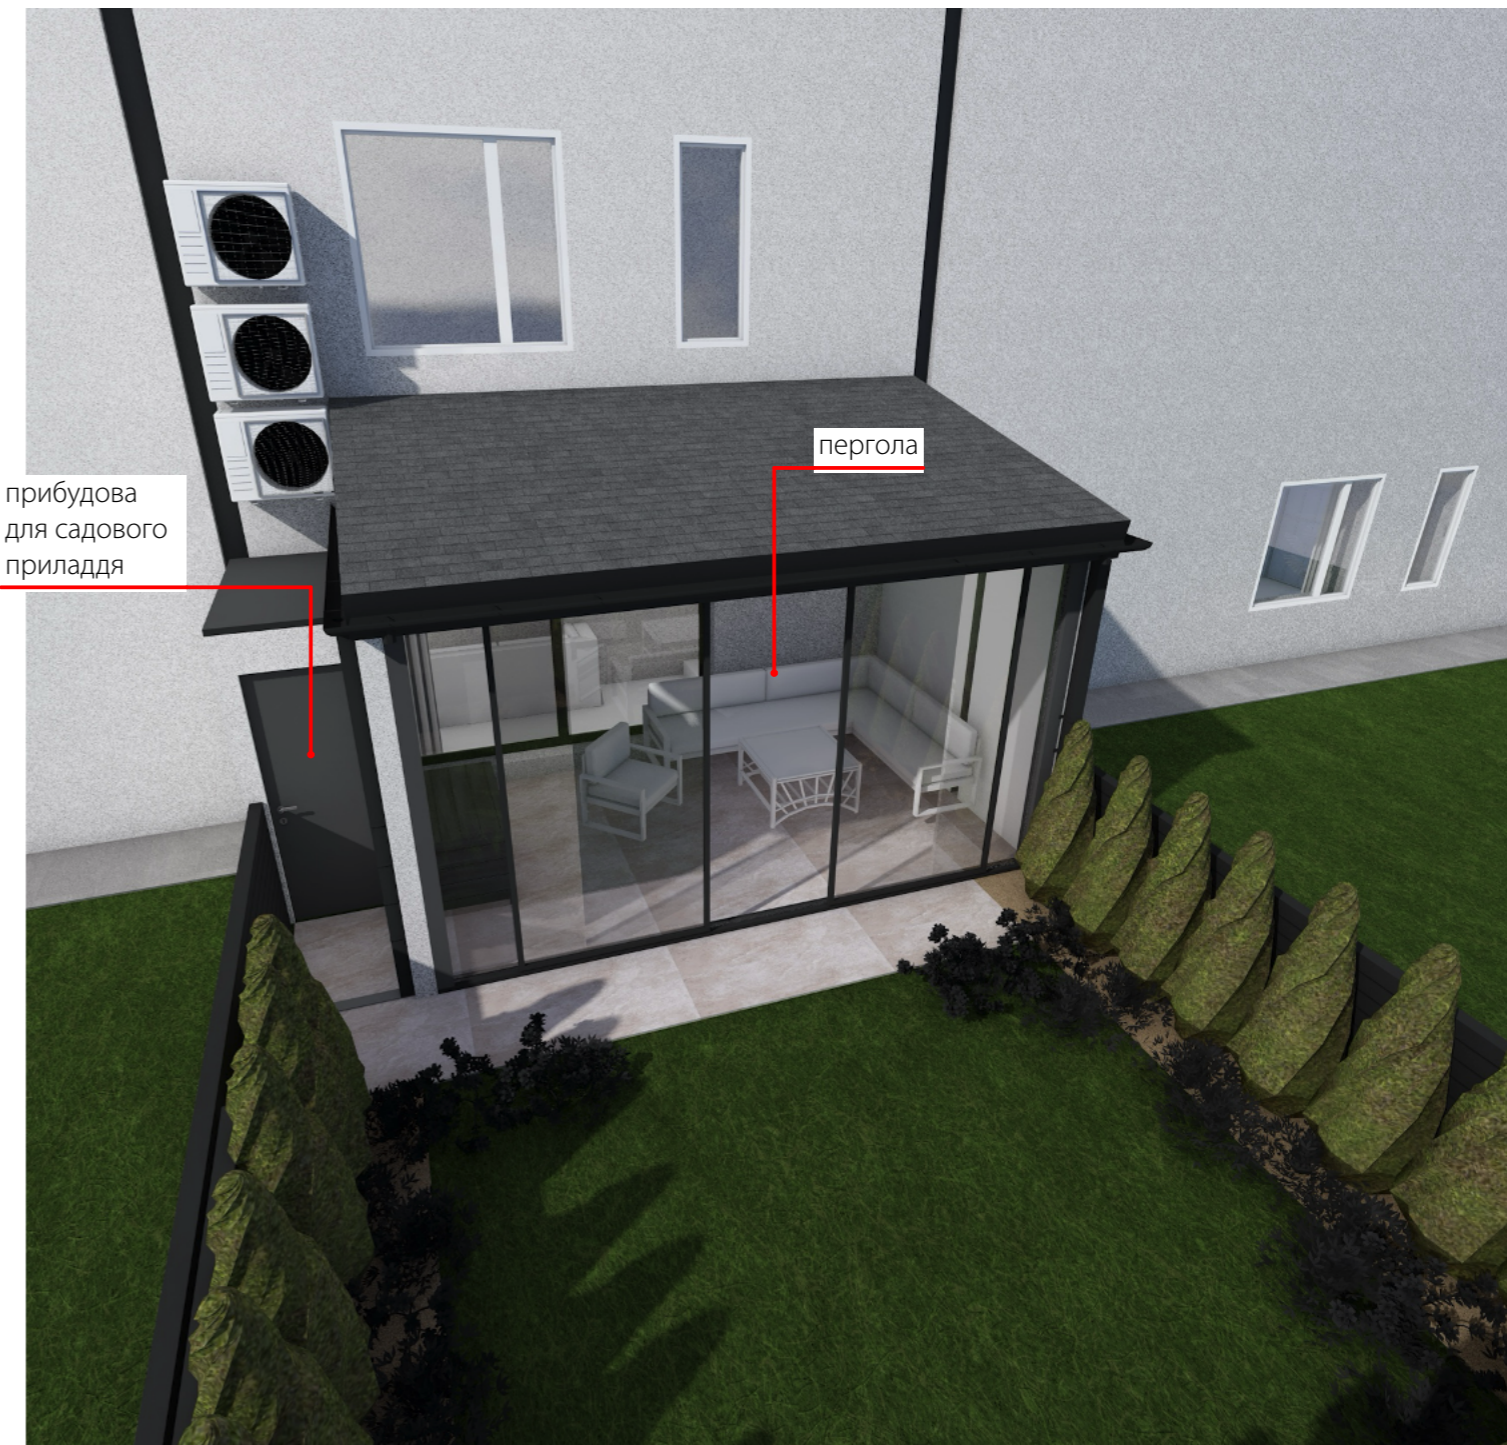

План забудови ділянки

Дизайн-проект приватного будинку за адресою:
 КМ Балатон, Вишгородський р-н, с. Нові Петрівці, вул. Озерна, 1

План забудови ділянки

Аркуш Аркушів +380 93 917 8228

21 22

Дата

24.03.2026

grushevska
design