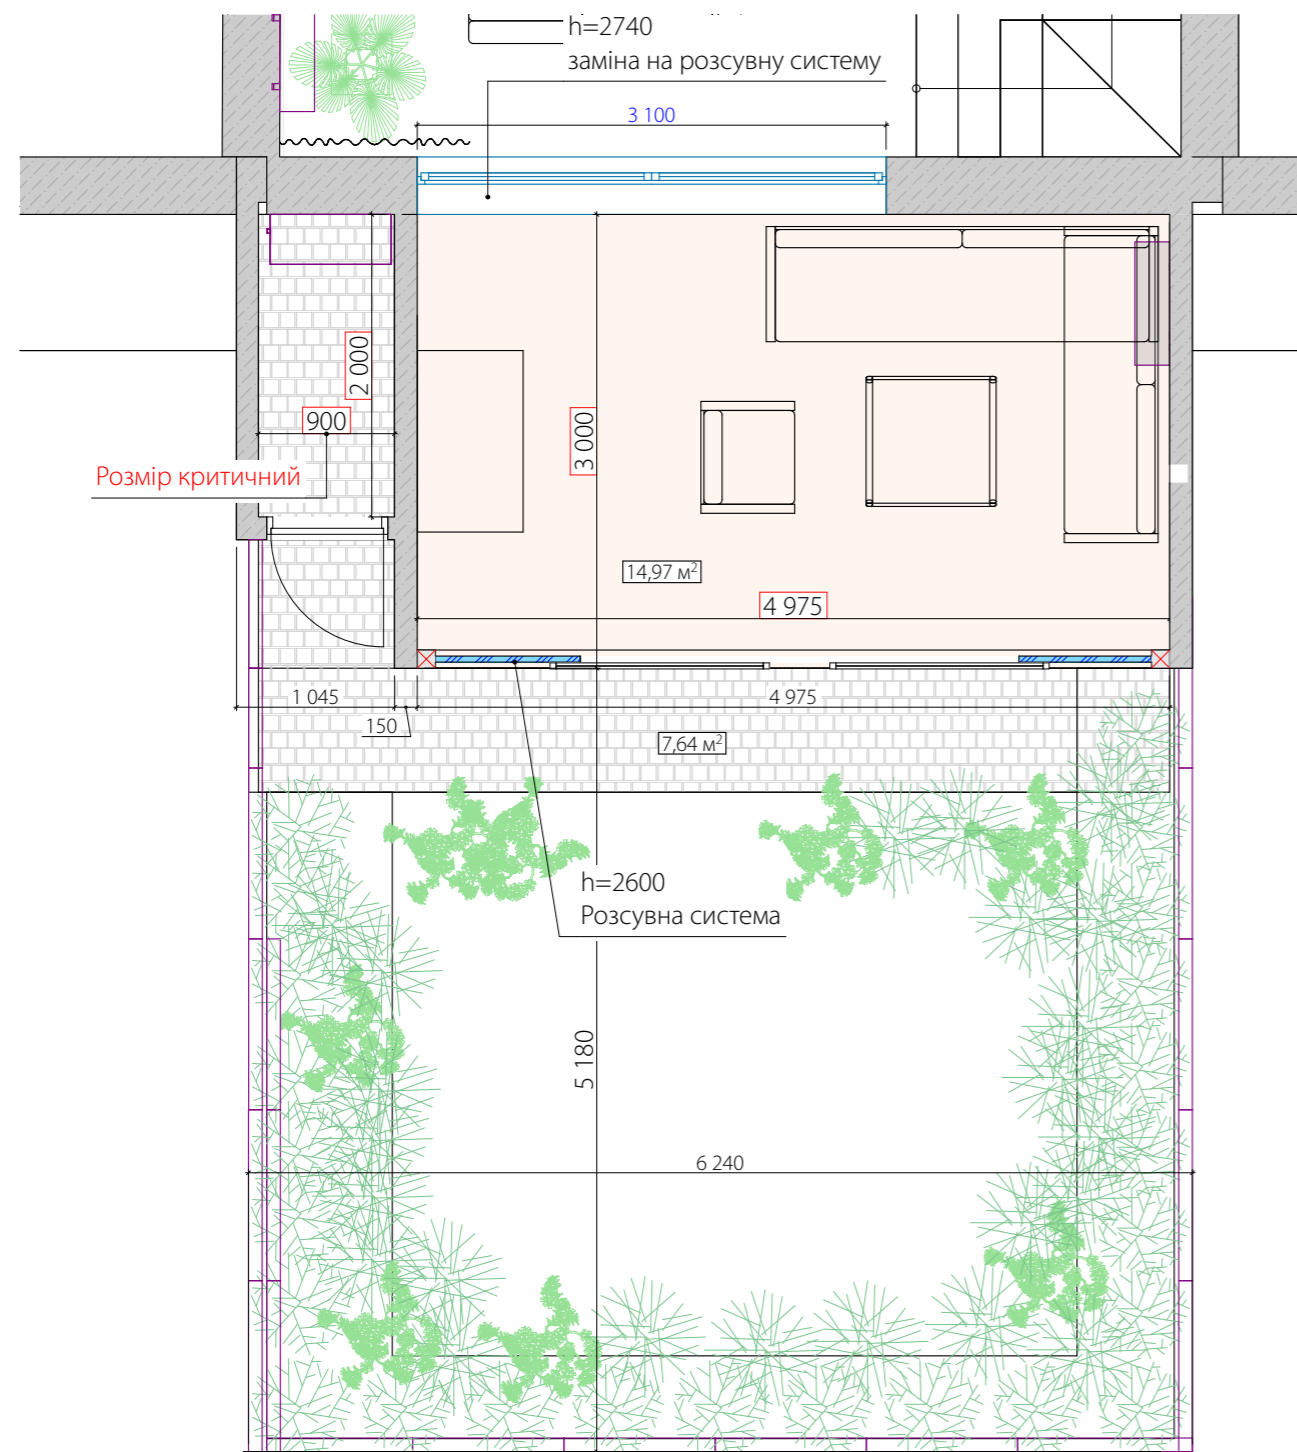

План забудови ділянки

Дизайн-проект приватного будинку за адресою:
 КМ Балатон, Вишгородський р-н, с. Нові Петрівці, вул. Озерна, 1

План забудови ділянки

Аркуш Аркушів +380 93 917 8228

21 22

Дата

24.03.2026

grushevska
design