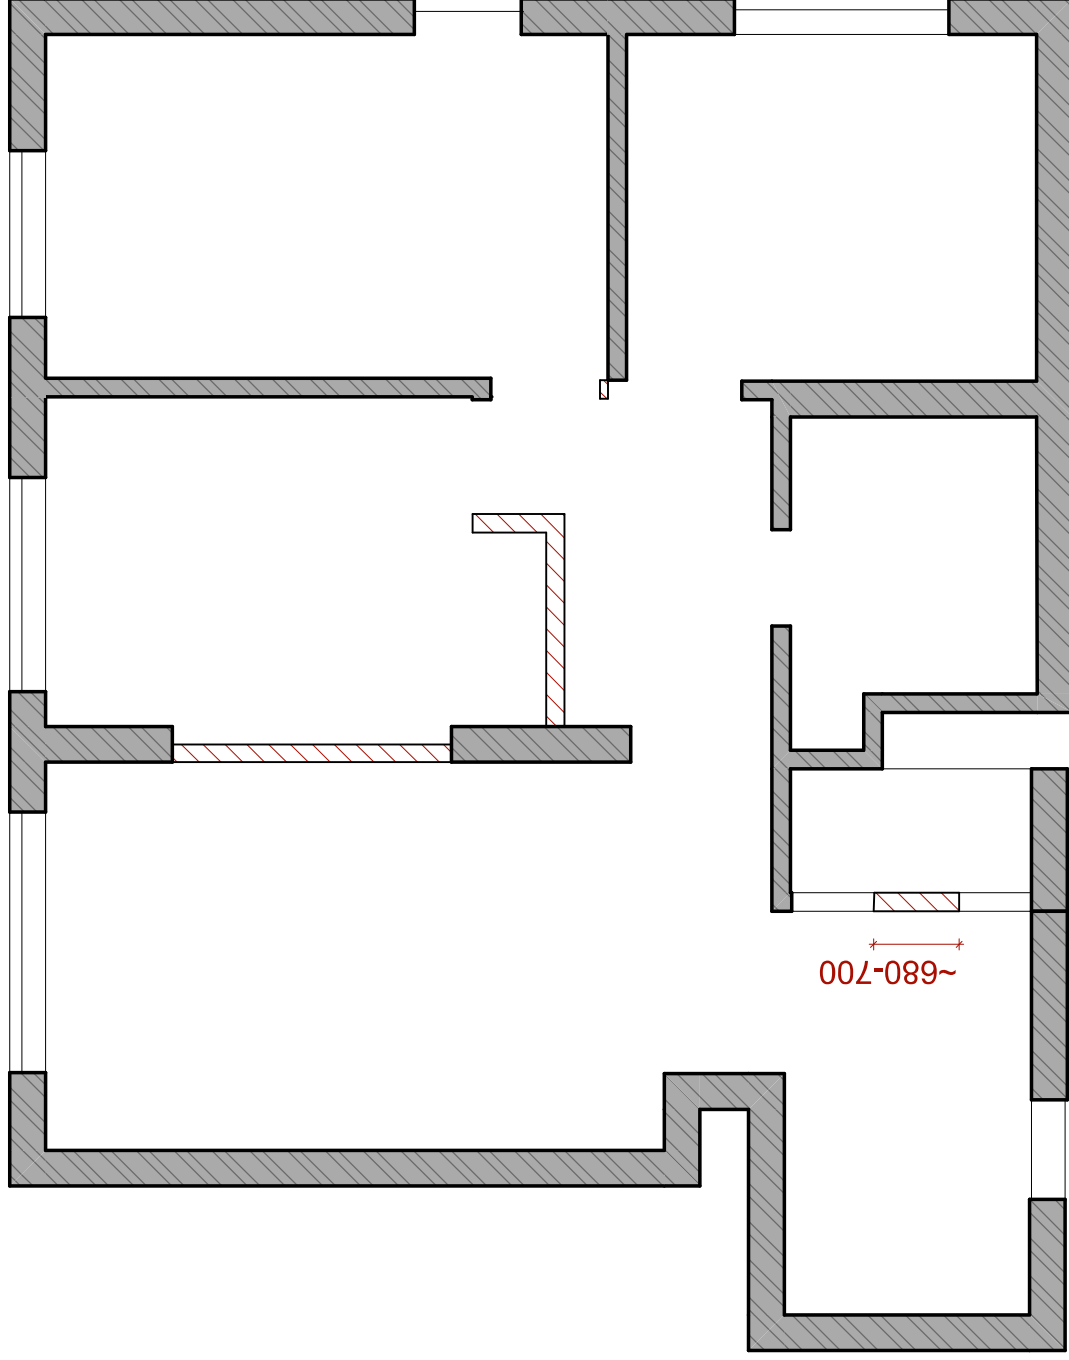

ТЕХНІЧНА ЧАСТИНА ПРОЄКТУ

ЖК Варшавський 3

Червоним кольором на плані позначено демонтаж перегородок.

Підлягає коригуванню майстрами цього профілю.

У маленькому санвузлі передбачити перенос дверного отвору зазначивши висоту отвору наявну на об'єкті зараз.

Зеленим кольором на плані позначено монтаж перегородок.

Підлягає коригуванню майстрами цього профілю.

У маленькому санвузлі передбачити перенос дверного отвору зазначивши висоту отвору наявну на об'єкті зараз.