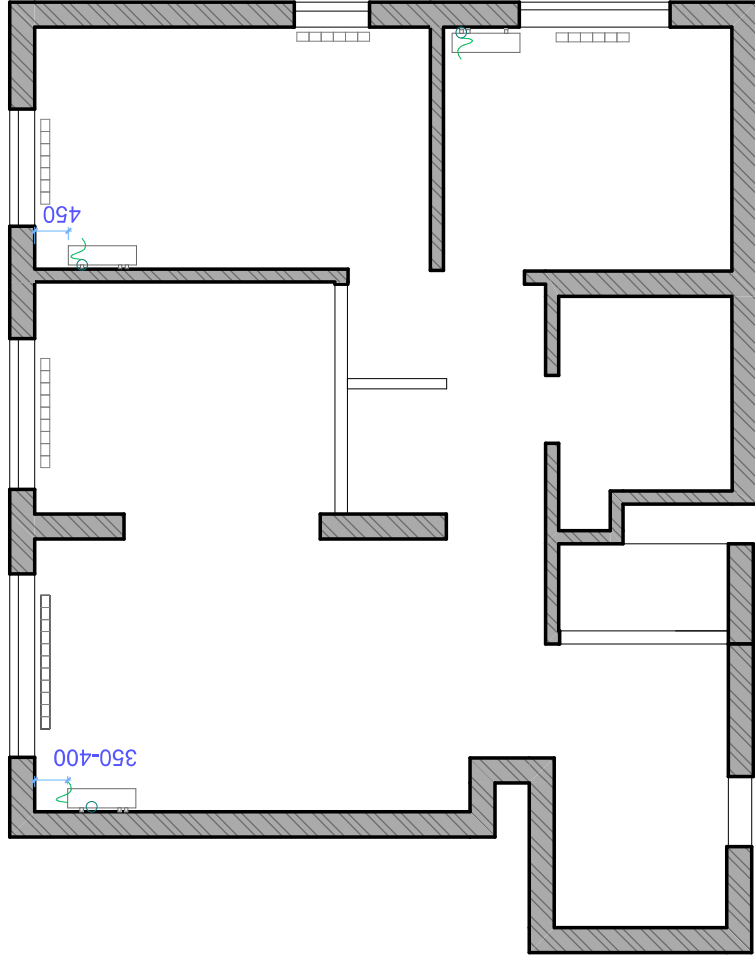

Розташування системи кондиціонування підлягає коригуванню фахівцями цього профілю.

Радіатори наявні на об'єкті.

Розміщення витяжних решіток у стелі визначити під час монтажу за узгодженням з фахівцями цього профілю.