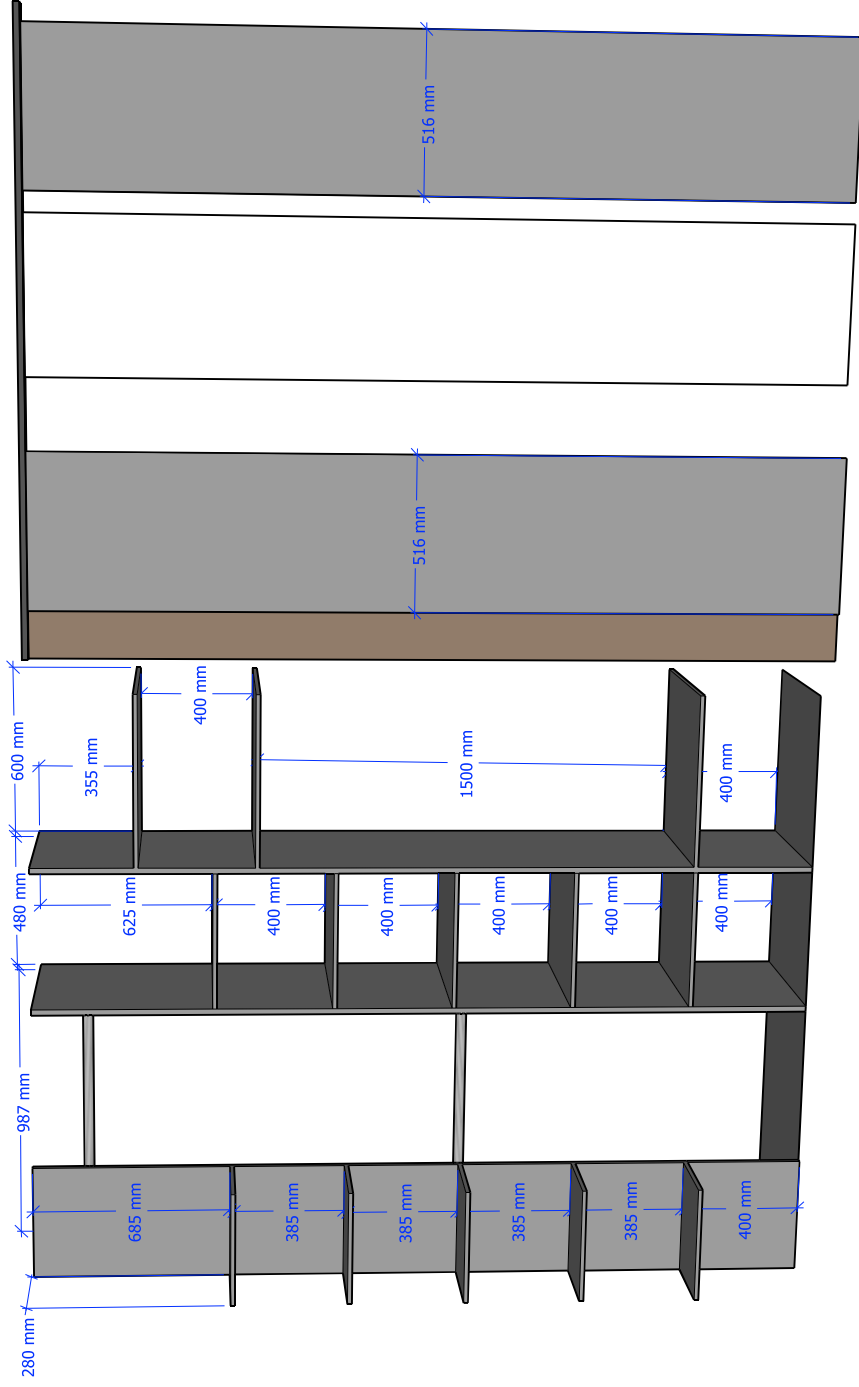

ЗВЕРНУТИ УВАГУ!

Розміри меблів вказані по моделям в електронному вигляді!

Розміри, кольори, моделі меблів підлягають допрацюванню спеціалістами цього профілю, перед замовленням проконсультуватися, узгодити моделі меблів та їх наповнення.

Студія меблів "ВІДАН СТУДІО", МЕНЕДЖЕР 097 946 66 98 Маргарита

Кольорова гамма візуалізації може відрізнятися в залежності від спроможності вашого електронного пристрою. Обов'язково на етапах ремонту вивчити кольори в житті та обрати потрібний за своїм вподобанням.

Посилання на деякі моделі вказані в специфікації матеріалів та обладнання.