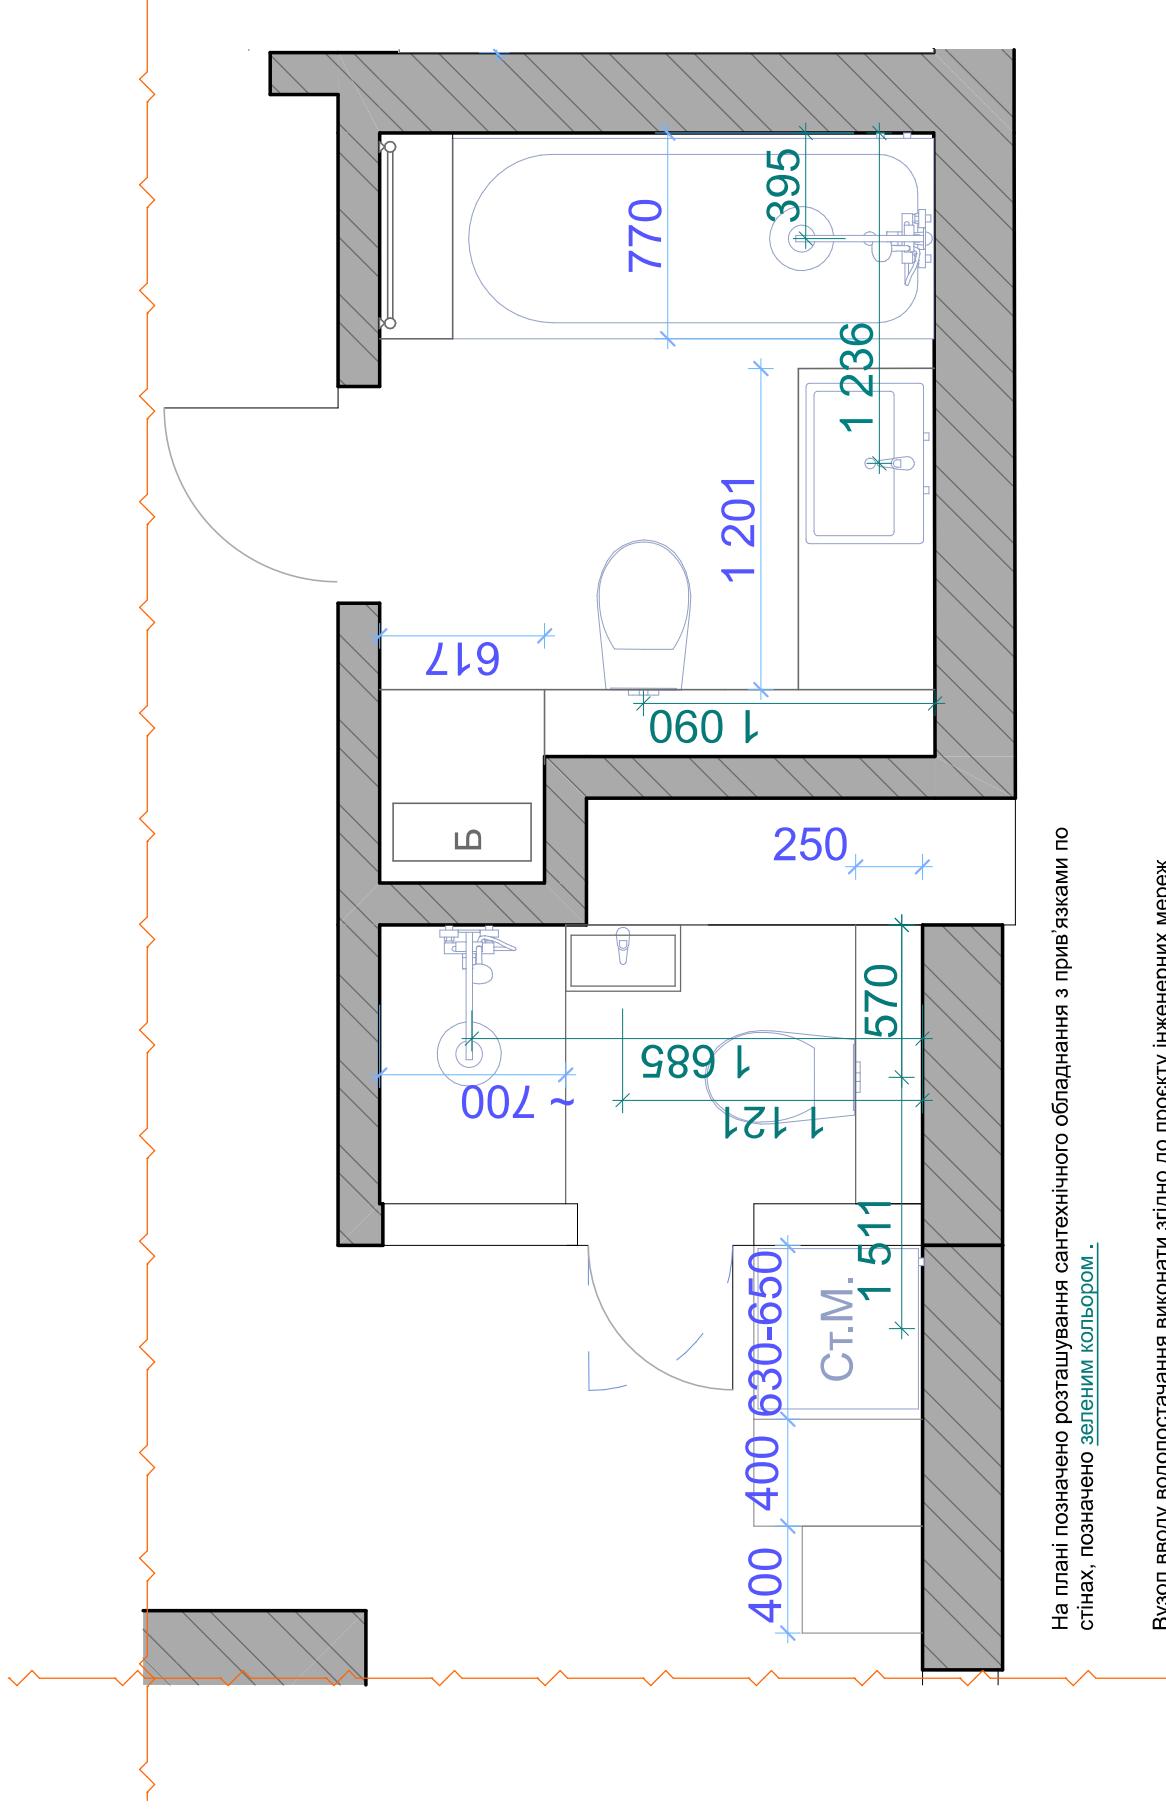

Радіатори наявні на об'єкті.

Розміщення витяжних решіток у стелі визначити під час монтажу за узгодженням з фахівцями цього профілю.

Зони електричної теплої підлоги див.схему.
Керування-терморегулятор з датчиком температури підлоги, підлягає допрацюванню з фахівцями цього профілю.

X - холодильник

Ст.м - пральна , сушильна машина

ПМ - посудомийна машина

Б - бойлер

Розміри меблів представлені у Відомості меблів.

На плані позначено розташування сантехнічного обладнання з прив'язками по стінах, позначено зеленим кольором.