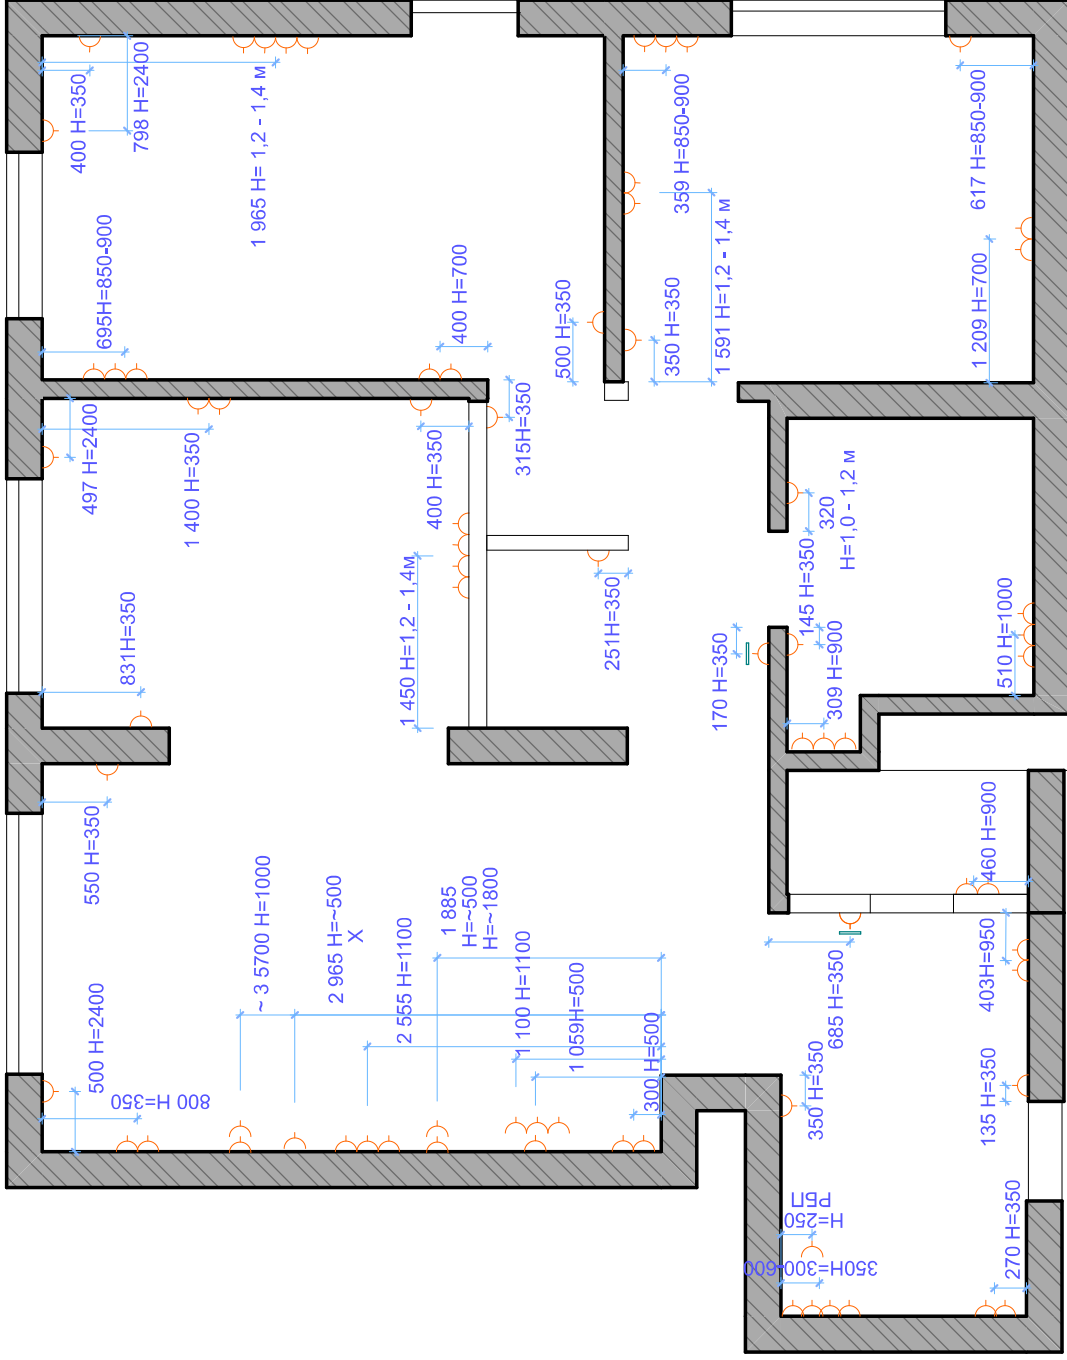

Радіатори наявні на об'єкті.

Розміщення витяжних решіток у стелі визначити під час монтажу за узгодженням з фахівцями цього профілю.

Зони електричної теплої підлоги див.схему.
Керування-терморегулятор з датчиком температури підлоги, підлягає допрацюванню з фахівцями цього профілю.

X - холодильник

Ст.м - пральна , сушильна машина

ПМ - посудомийна машина

Б - бойлер

Розміри меблів представлені у Відомості меблів.

На плані позначено розташування сантехнічного обладнання з прив'язками по стінах, позначено зеленим кольором.

Вузол вводу водопостачання виконати згідно до проекту інженерних мереж фахівцями цього профілю.

1. Розміри вказані без урахування товщини обробки.
 2. За нуль у проєкті вказана висота від чистової підлоги.
- Підлягає коригуванню та доповненню фахівцями цього профілю за потребою.
- Передбачити виведення RJ45, HDMI, USB, антенний, інтернет за потребою.