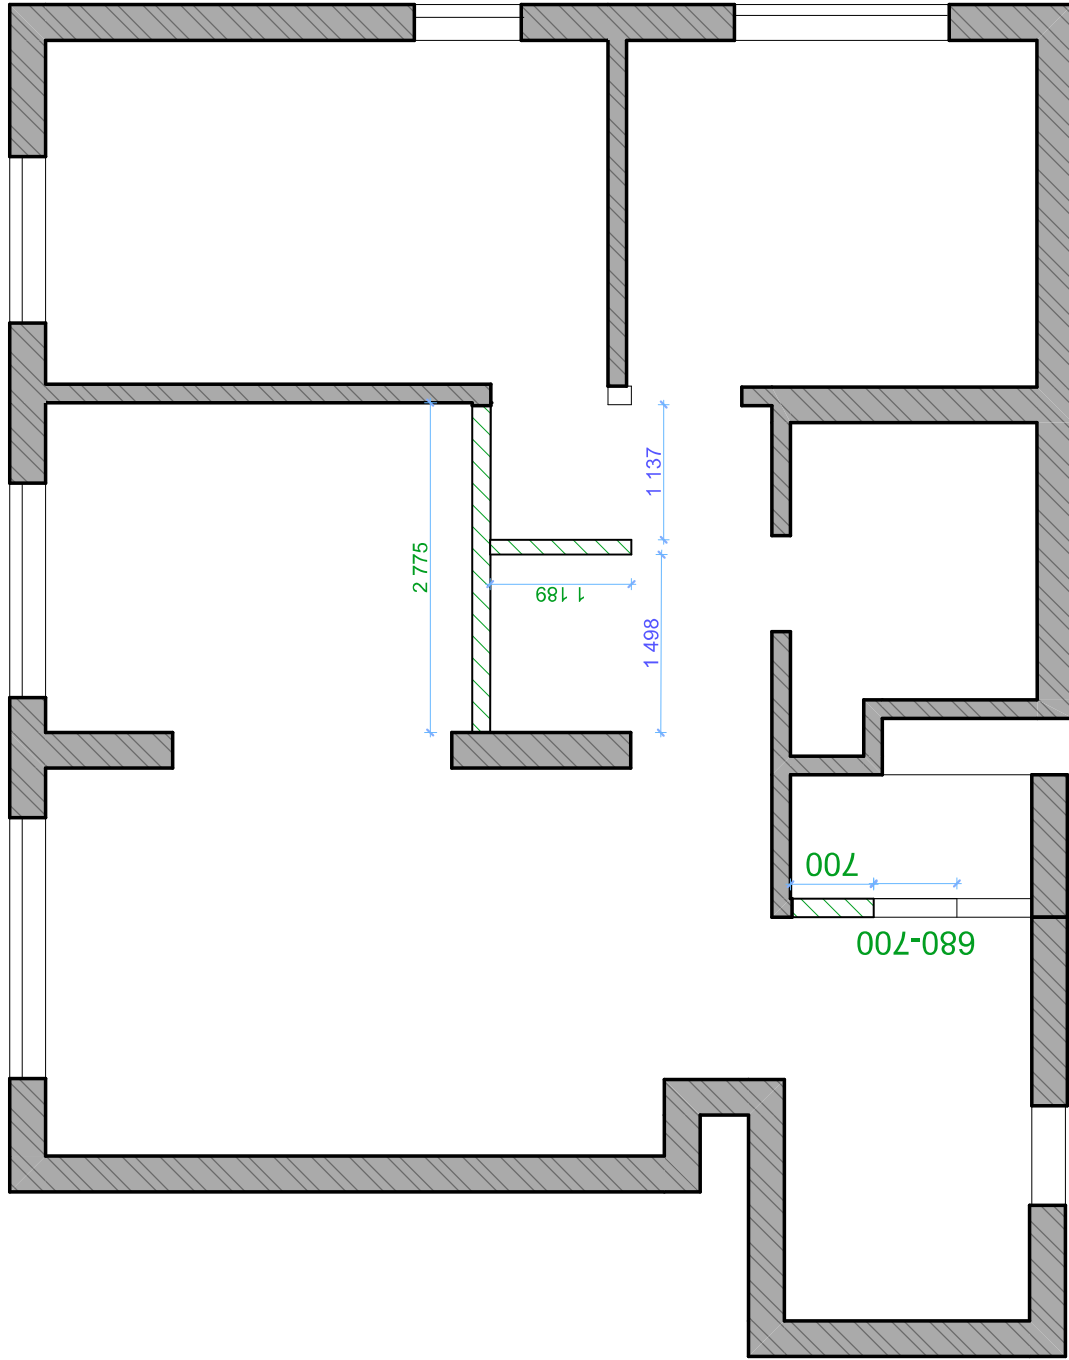

ТЕХНІЧНА ЧАСТИНА ПРОЄКТУ

ЖК Варшавський 3

Червоним кольором на плані позначено демонтаж перегородок.

Підлягає коригуванню майстрами цього профілю.

У маленькому санвузлі передбачити перенос дверного отвору зазначивши висоту отвору наявну на об'єкті зараз.

Зеленим кольором на плані позначено монтаж перегородок.

Підлягає коригуванню майстрами цього профілю.

У маленькому санвузлі передбачити перенос дверного отвору зазначивши висоту отвору наявну на об'єкті зараз.