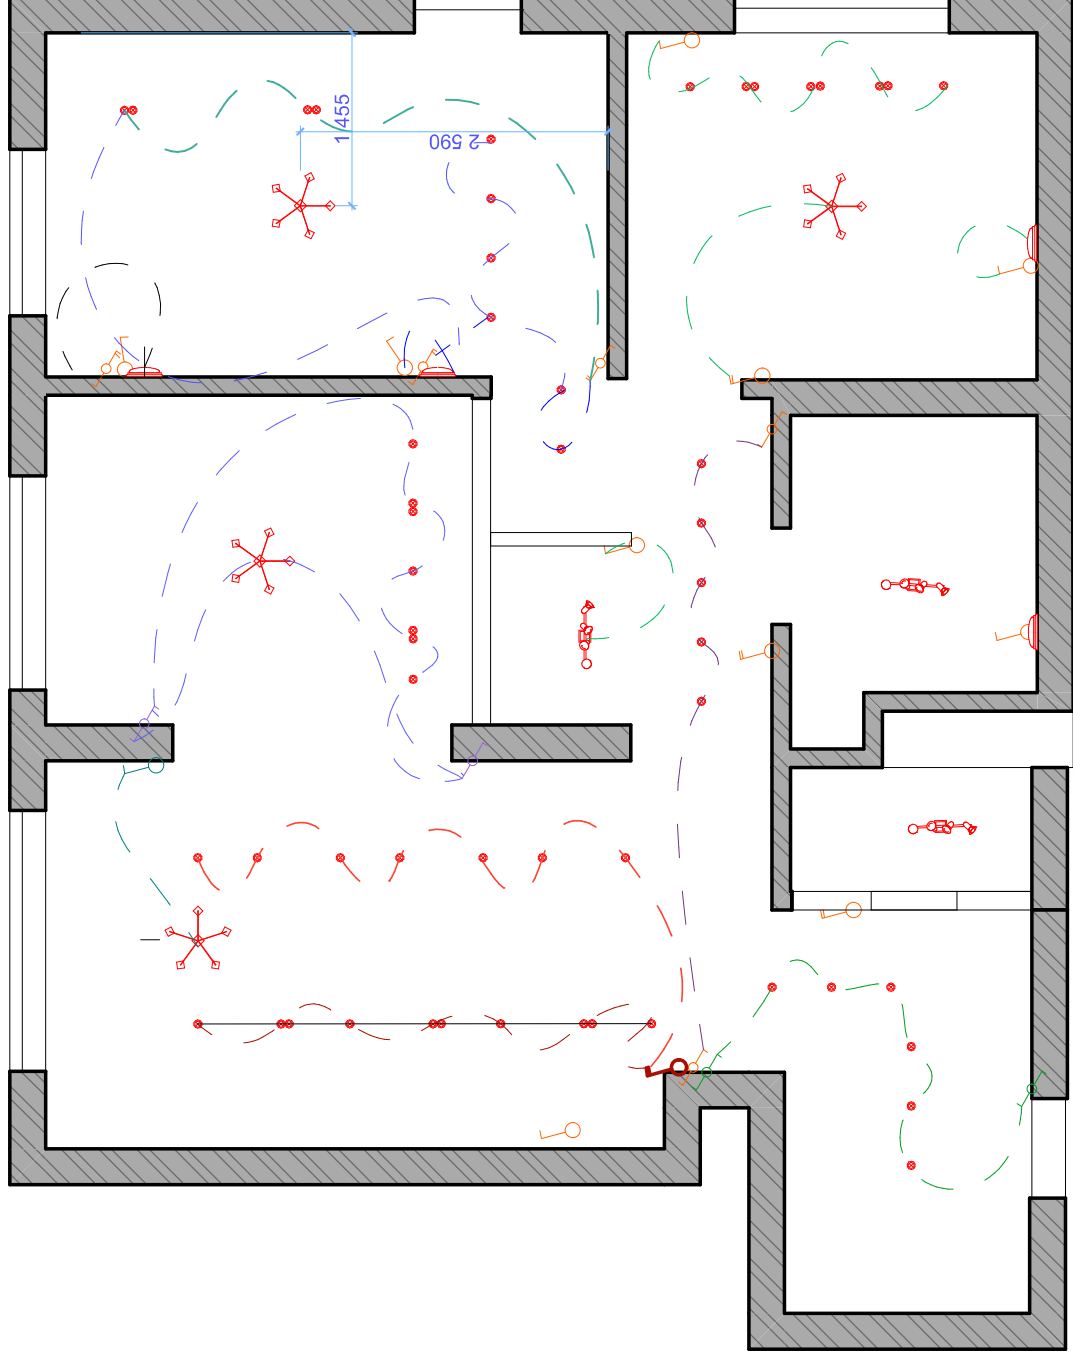

1. Розміри вказані без урахування товщини обробки.
2. За нуль у проєкті вказана висота від чистової підлоги.

Підлягає коригуванню та доповненню фахівцями цього профілю за потребою.

Передбачити виведення RJ45, HDMI, USB, антенний, інтернет за потребою.

Підбір освітлювальних приладів прикріплено у Відомості матеріалів та оздоблення.