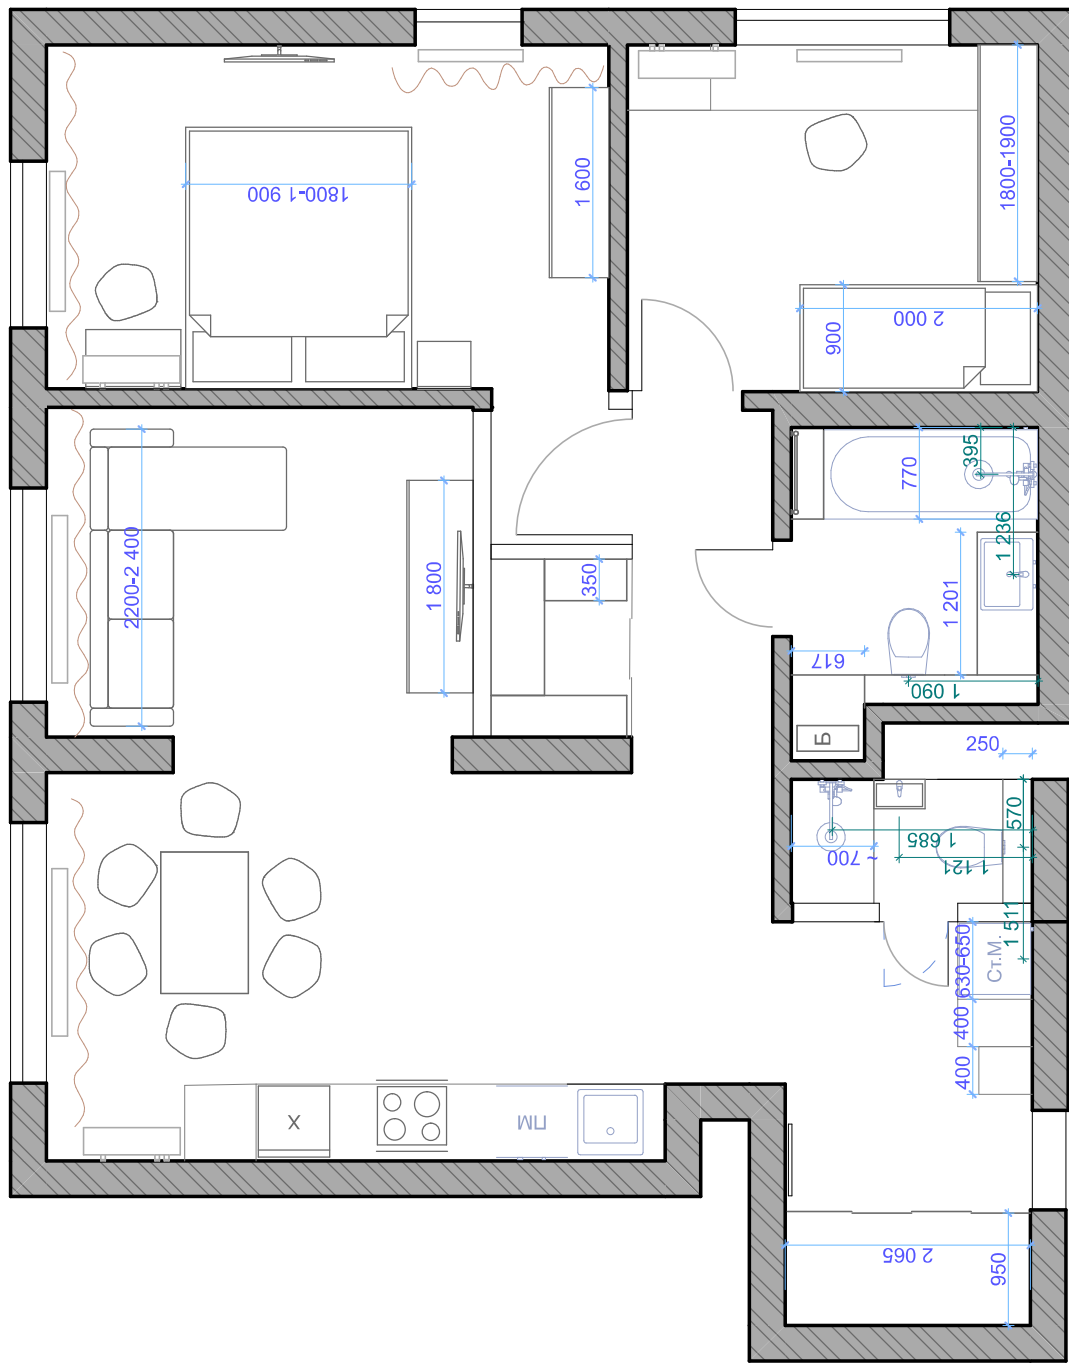

Зеленим кольором на плані позначено монтаж перегородок.

Підлягає коригуванню майстрами цього профілю.

У маленькому санвузлі передбачити перенос дверного отвору зазначивши висоту отвору наявну на об'єкті зараз.

Радіатори наявні на об'єкті.

Розміщення витяжних решіток у стелі визначити під час монтажу за узгодженням з фахівцями цього профілю.

Зони електричної теплої підлоги див.схему.
Керування-терморегулятор з датчиком температури підлоги, підлягає допрацюванню з фахівцями цього профілю.

X - холодильник

Ст.м - пральна , сушильна машина

ПМ - посудомийна машина

Б - бойлер

Розміри меблів представлені у Відомості меблів.

На плані позначено розташування сантехнічного обладнання з прив'язками по стінах, позначено зеленим кольором.