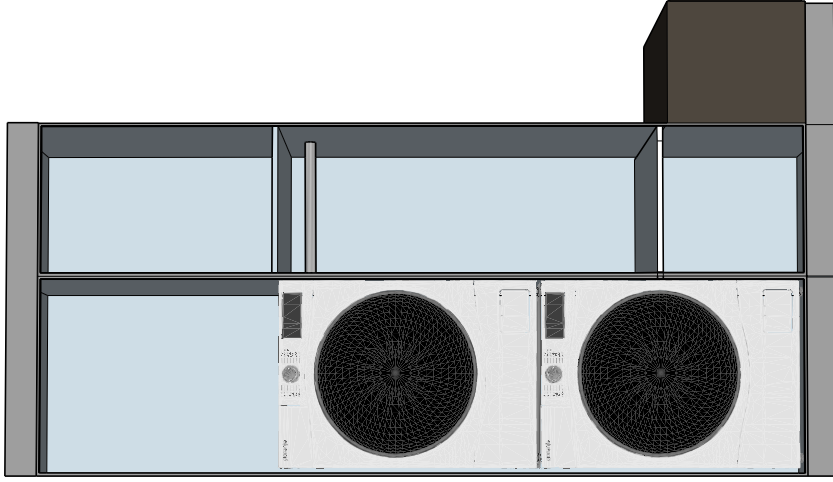

ЗВЕРНУТИ УВАГУ!

Розміри меблів вказані по моделям в електронному вигляді!
Розміри, кольори, моделі меблів підлягають допрацюванню спеціалістами цього профілю , перед замовленням проконсультуватися , узгодити моделі меблів та їх наповнення.

Студія меблів "ВІДАН СТУДІО" , МЕНЕДЖЕР 097 946 66 98 Маргарита

Кольорова гамма візуалізації може відрізнятися в залежності від спроможності вашого електронного пристрою.
Обов'язково на етапах ремонту вивчити кольори в житті та обрати потрібний за своїм вподобанням.

Посилання на деякі моделі вказані в специфікації матеріалів та обладнання.