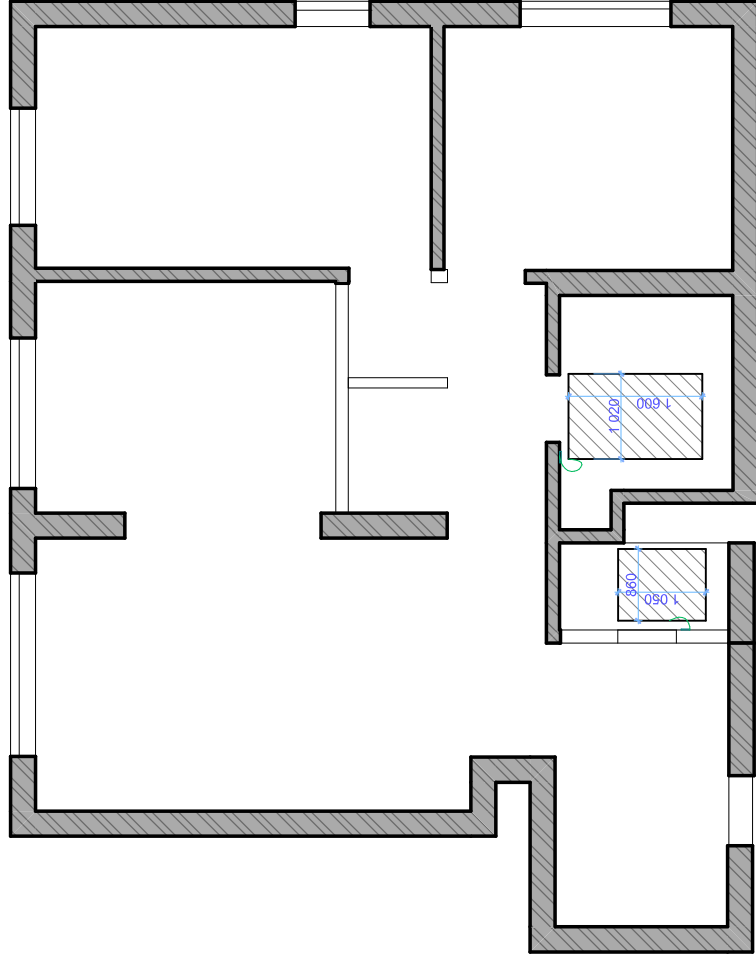

Зеленим кольором на плані позначено монтаж перегородок.

Підлягає коригуванню майстрами цього профілю.

У маленькому санвузлі передбачити перенос дверного отвору зазначивши висоту отвору наявну на об'єкті зараз.

Радіатори наявні на об'єкті.

Розміщення витяжних решіток у стелі визначити під час монтажу за узгодженням з фахівцями цього профілю.

Зони електричної теплої підлоги див.схему.
Керування-терморегулятор з датчиком температури підлоги, підлягає допрацюванню з фахівцями цього профілю.