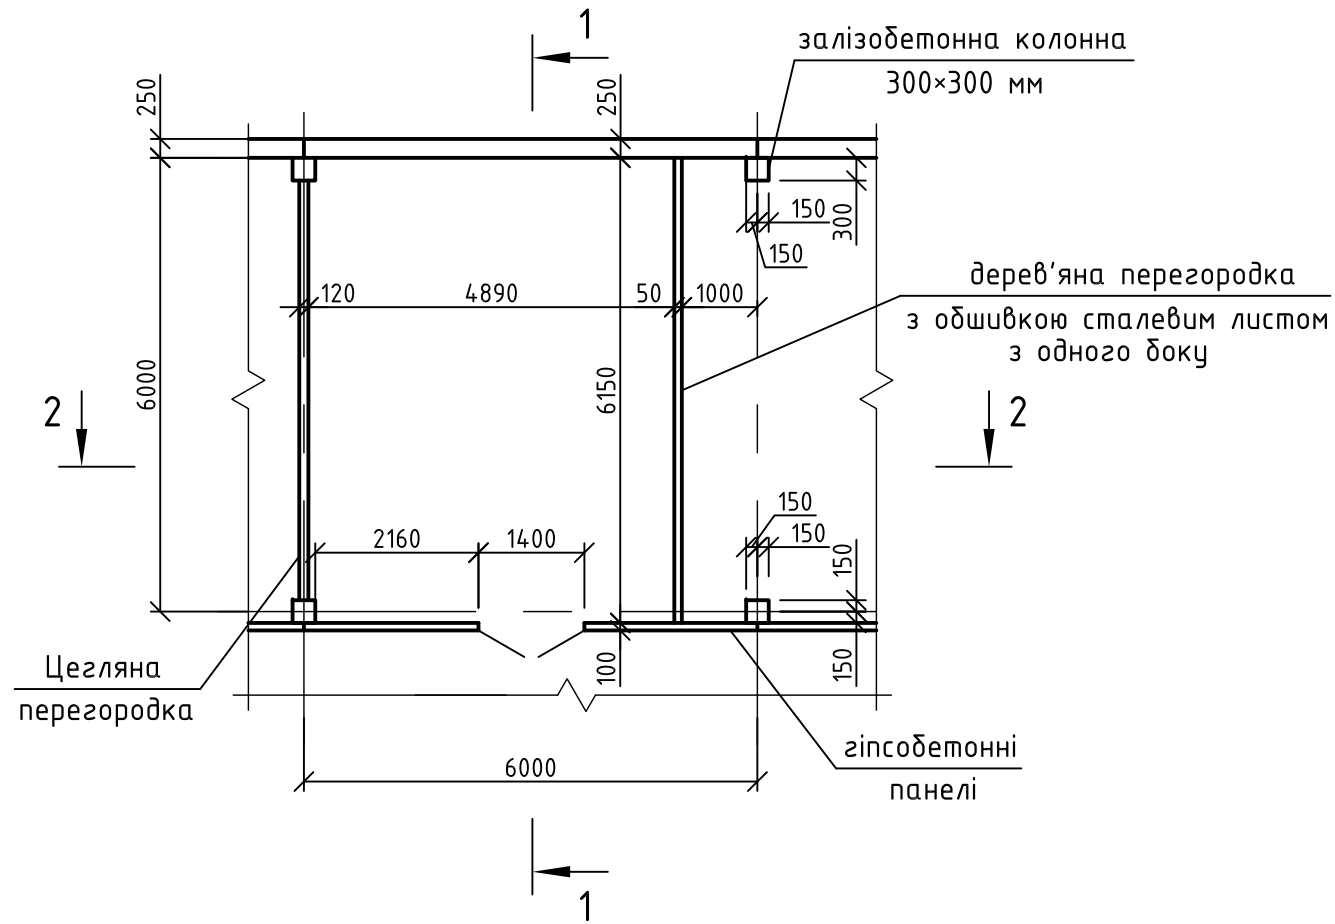

# Обмірвальний план приміщення ППО РЕБ на відм. +3,300

## Розріз 1-1

## Розріз 2-2

Зм.	Кіл.	Арк.	N док.	Пігнис	Дата	Аркуш