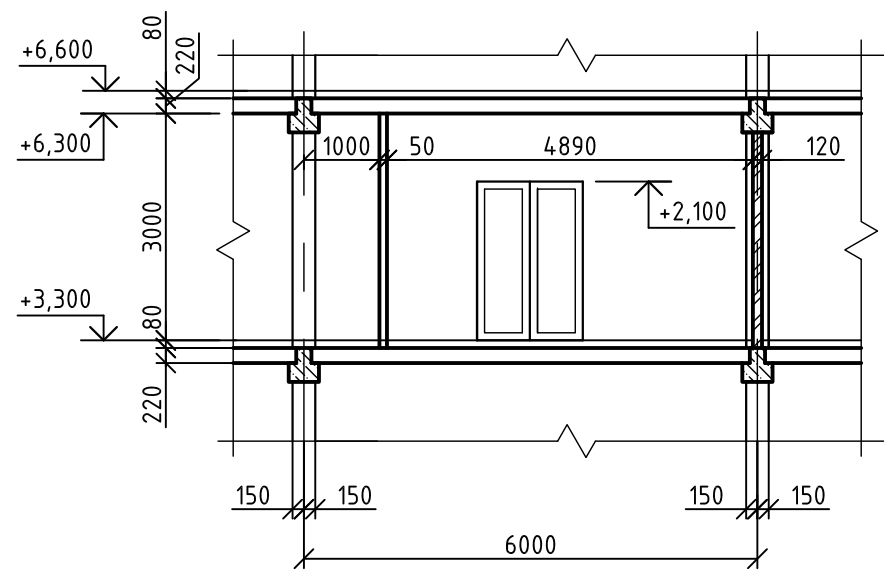

Розріз 2-2

Зм.	Кіл.	Арк.	N док.	Пігнис	Дата	Аркуш