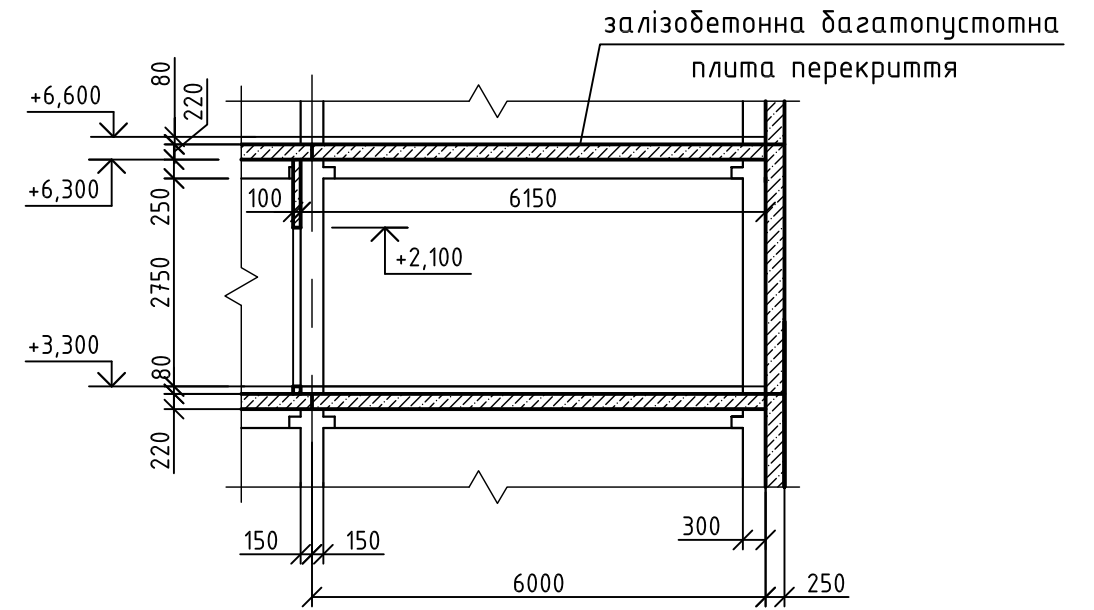

# Обмірвальний план приміщення ППО РЕБ на відм. +3,300

## Розріз 1-1

## Розріз 2-2

Зм.	Кіл.	Арк.	N док.	Пігнис	Дата	Аркуш