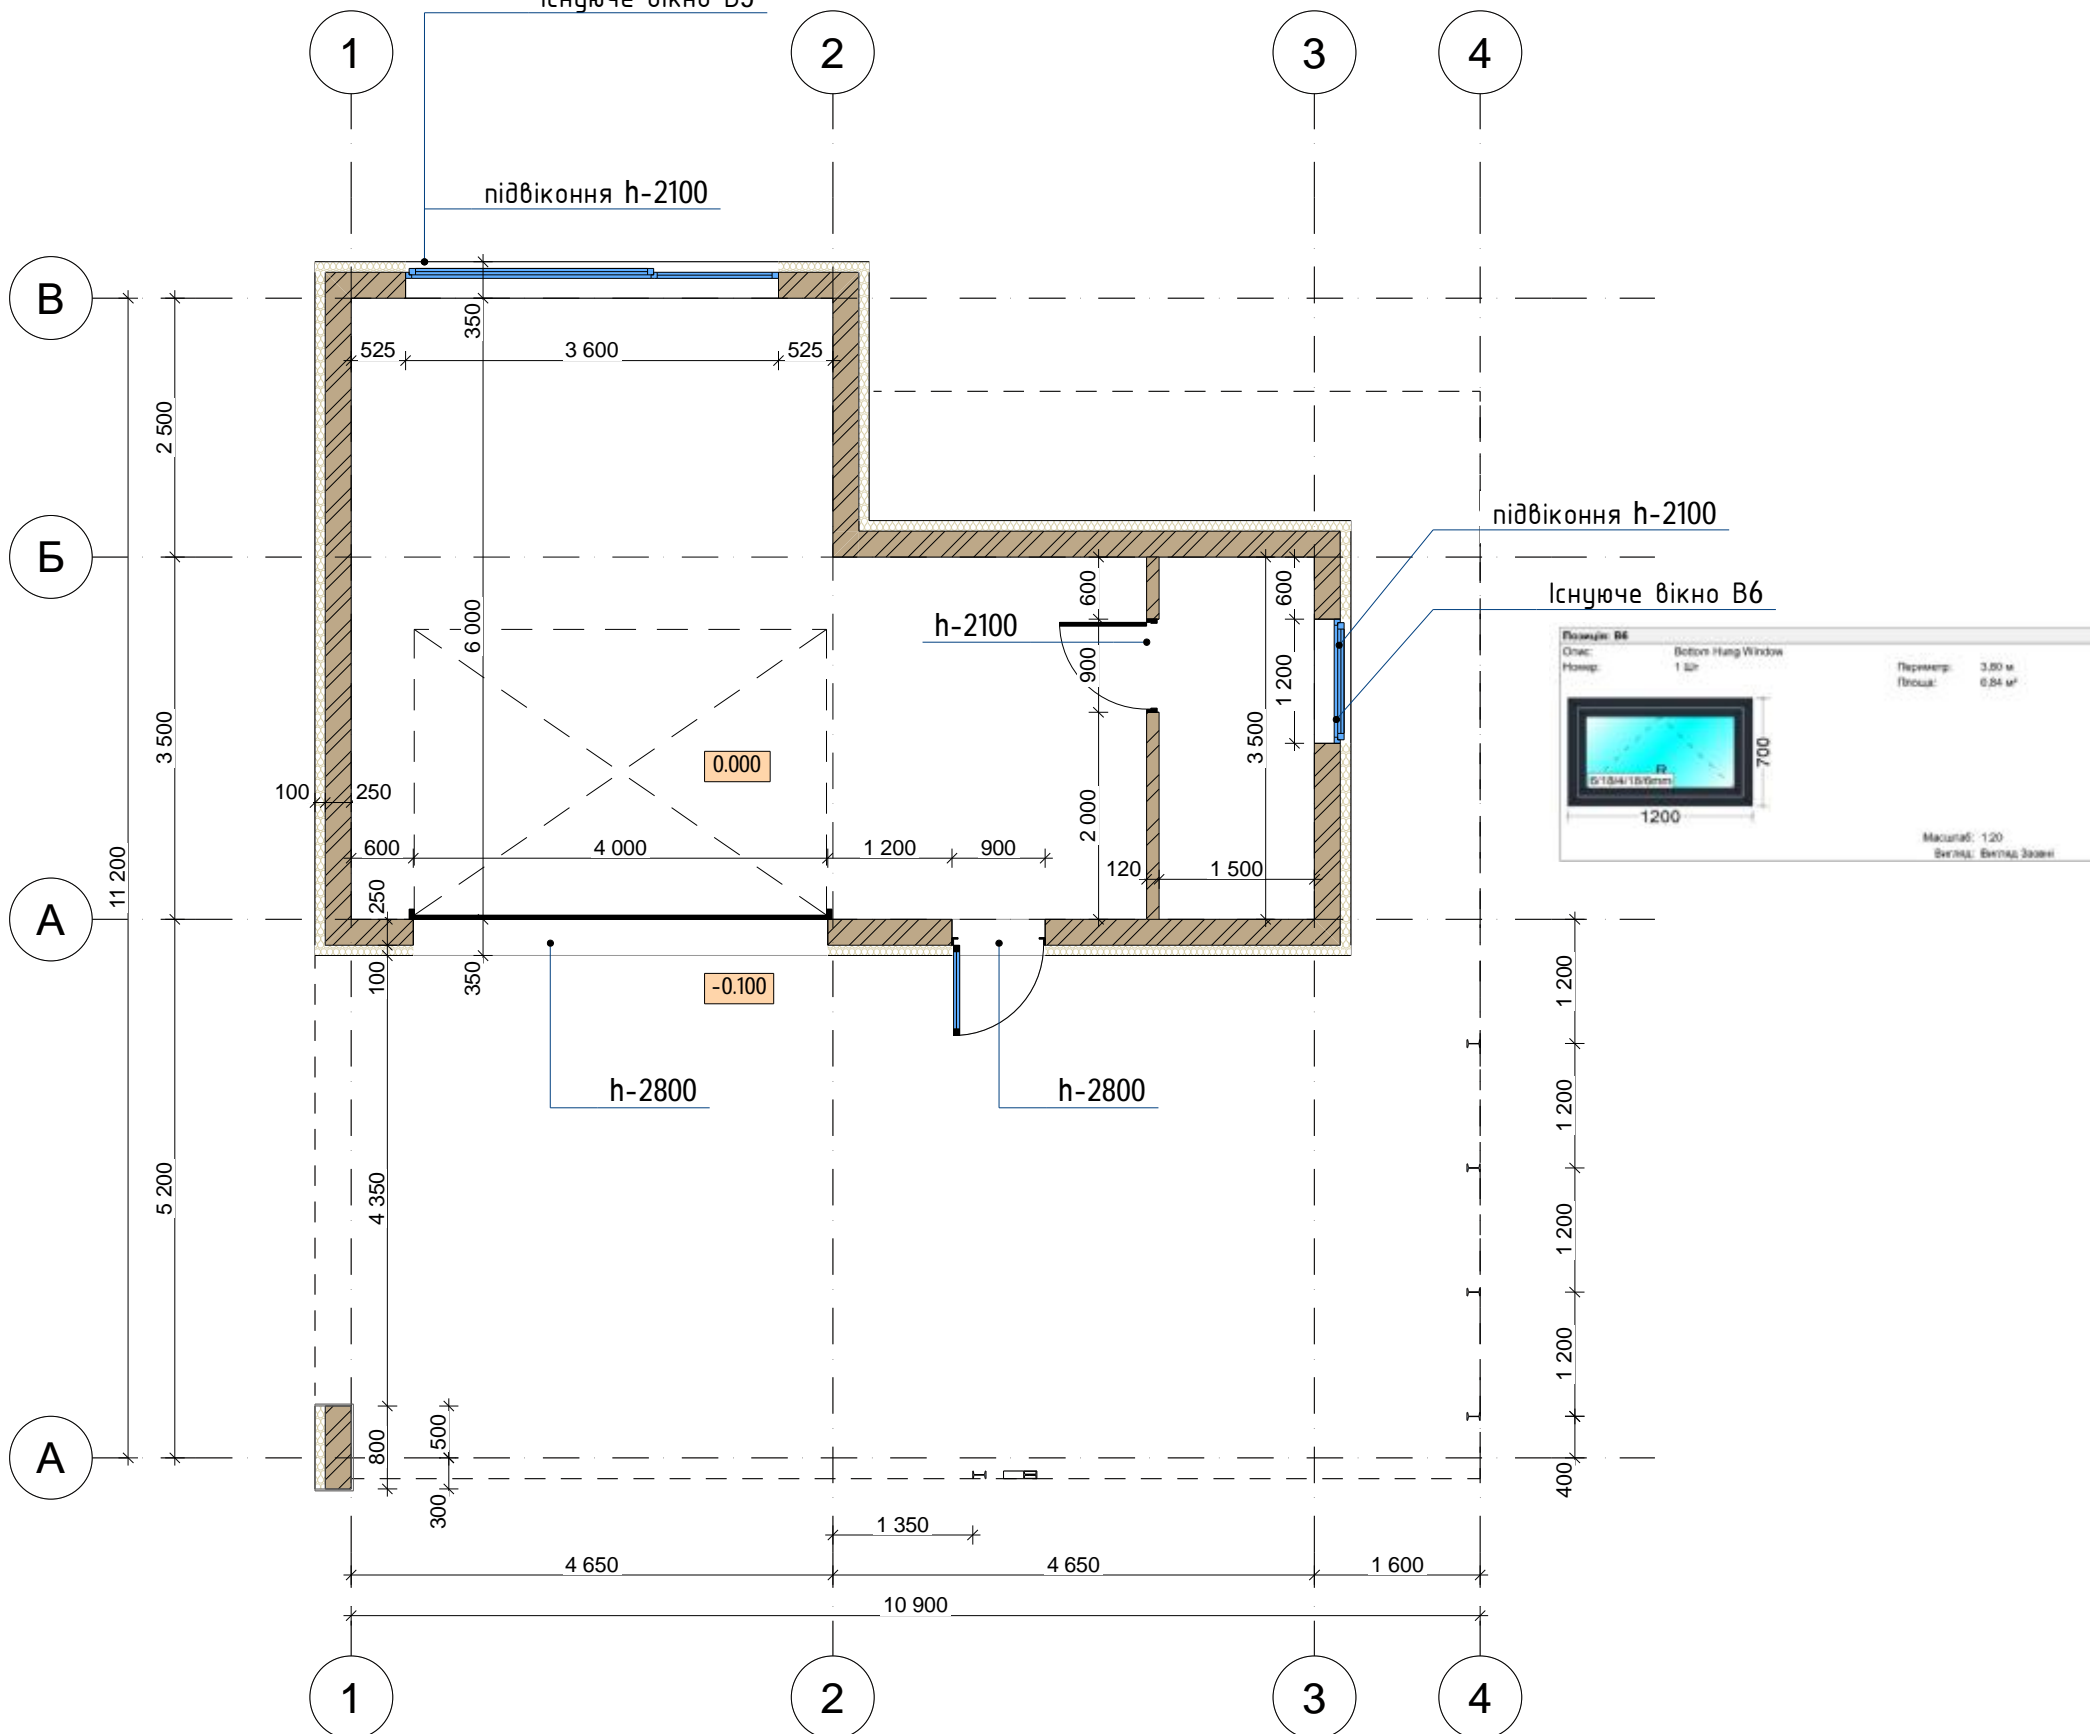

Позиція: В5			
Опис:	Вікно	Периметр:	8,60 м
Номер:	1 Шт	Площа:	2,52 м ²
		Масштаб: 1:50 Вид: Вид ззовні	

Існуюче вікно В5

Позиція: В6			
Опис:	Bottom Hang Window	Периметр:	3,80 м
Номер:	1 Шт	Площа:	0,84 м ²
		Масштаб: 1:20 Вид: Вид ззовні	

Існуюче вікно В6