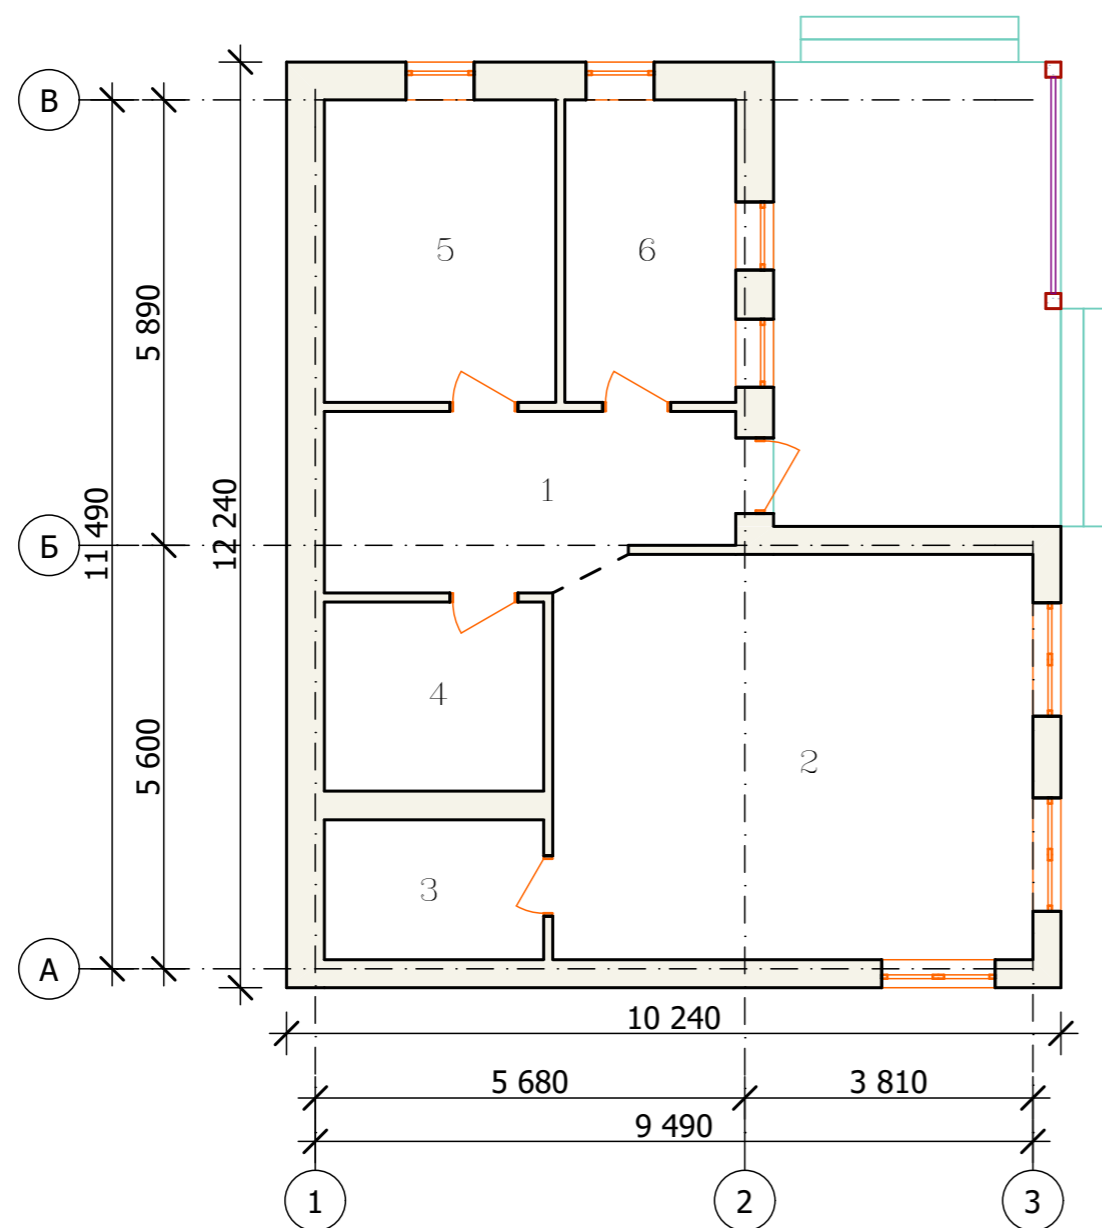

План поверху на відмітці 0,000

Експлікація приміщень

№ прим.	Найменування	Площа, м ²	Кат. приміщення
1	Хол	11,9	
2	Кухня-столова	33,8	
3	Котельня	5,4	
4	Санвузол	7,3	
5	Житлова кімната	12,2	
6	Житлова кімната	9,0	
Загальна площа на позначці 0,000		79,6	
	Тераса (23,3x0,3)	7,0	

						Реконструкція існуючого житлового будинку садибного типу за адресою: Київська область, Обухівський район, Українська територіальна громада, с. Витачів, вул. Окіпська, 52				
						Замовник: Дорофєєв Олексій Сергійович				
Змін.	Кіл.	Лист	Док.	Підп.	Дата	Житловий будинок садибного типу		Стадія	Аркуш	Аркушів
						Розробив Мірвода		Е		
						План поверху на відмітці 0,000		ФО-П Мірвода Н.В.		