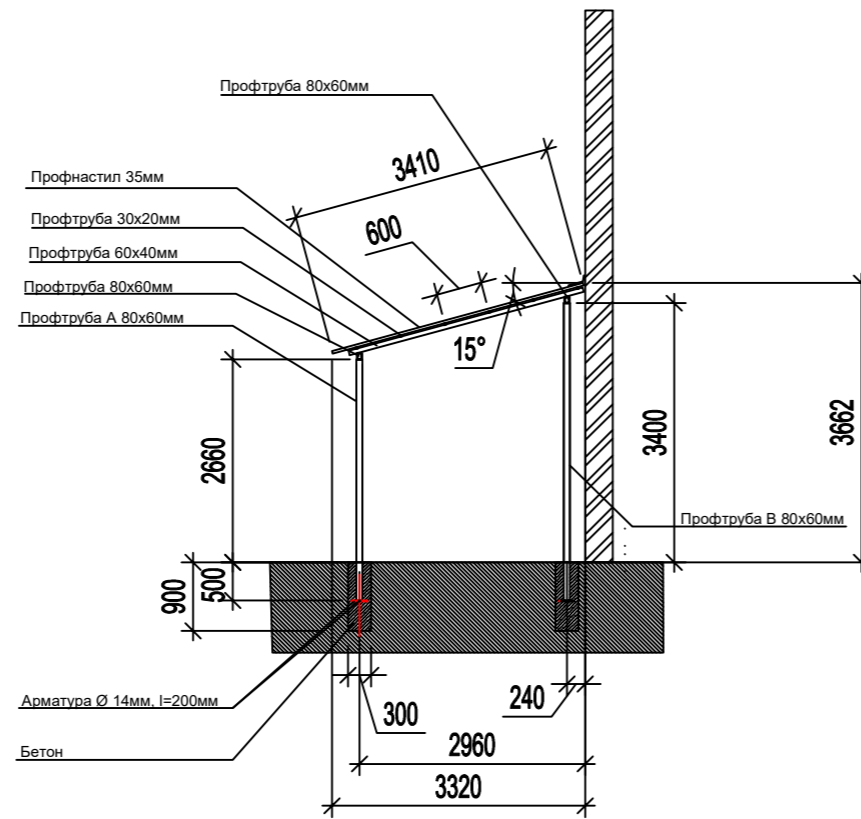

Розріз 1-1

1	Профтруба А 80x60x3мм	3260мм	13шт
2	Профтруба В 80x60x3мм	4000мм	13шт
3	Профтруба 80x60x3мм	6000мм	12шт
4	Профтруба 60x40x3мм	3180мм	37шт
5	Профнастил 3345x1062мм		34шт
6	Профтруба 30x20x3мм		220м