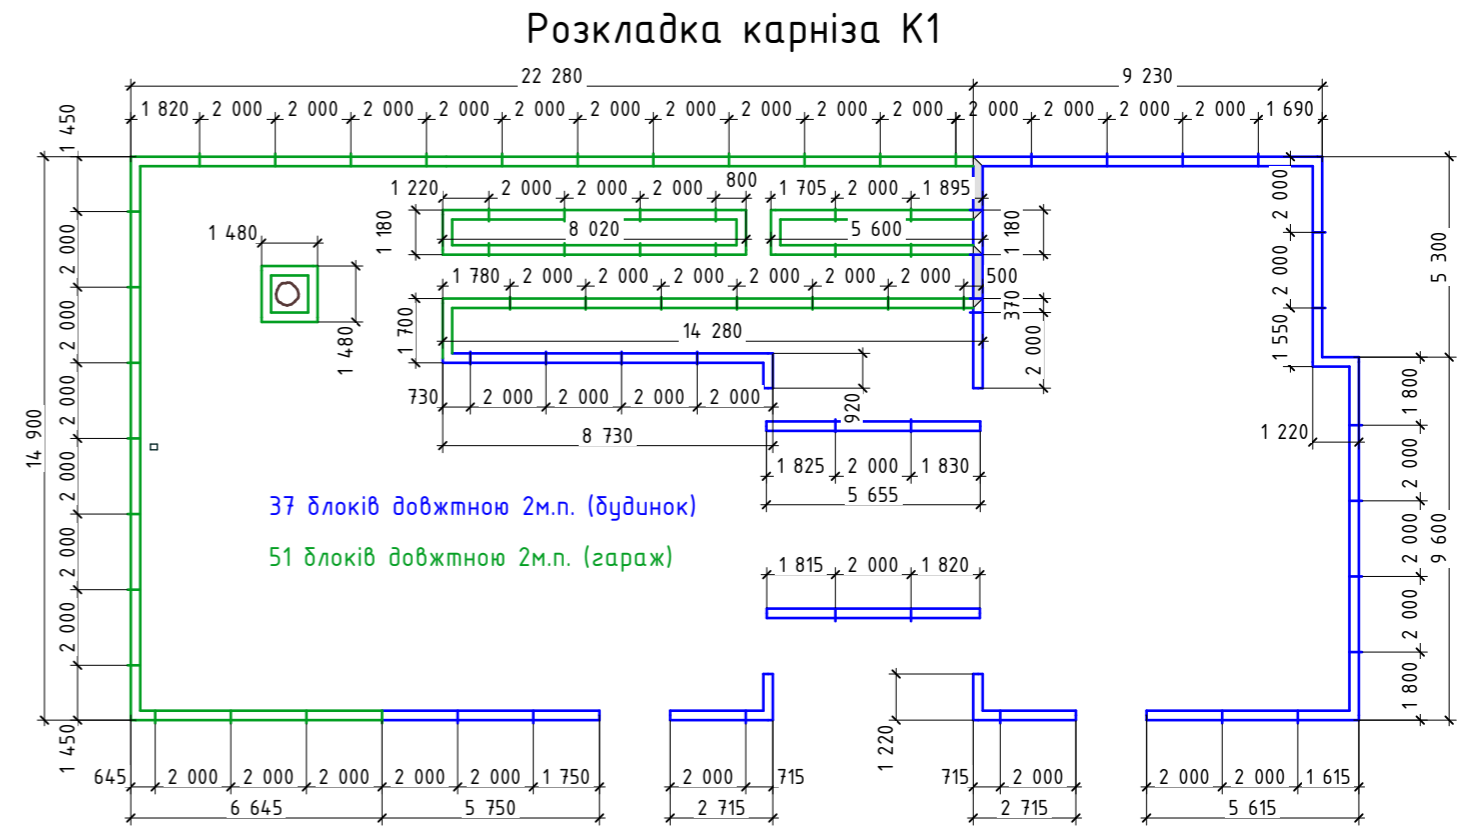

Поз.	Елемент фасаду	Ескіз	Будинок без навіса і гаража	Довжина, додана з гаражем	Будинок з навісом і гаражем
5	Карніз K1 Карніз із пінополістиролу індивідуального виробництва https://fasad-decor.kiev.ua/index.html		71,7 м.п.	95,0 м.п.	166,7 м.п.
	Карніз K2 Карніз із пінополістиролу індивідуального виробництва https://fasad-decor.kiev.ua/index.html		83,7 м.п.		83,7 м.п.