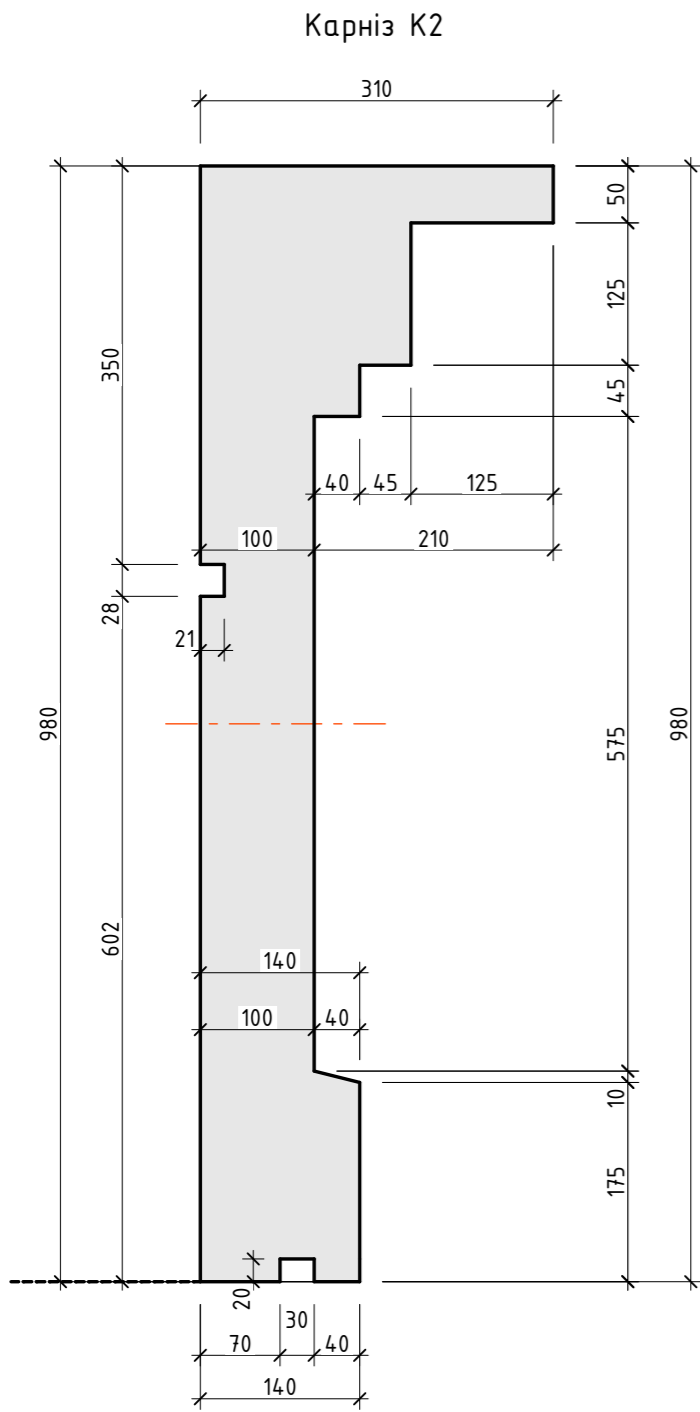

Поз.	Елемент фасаду	Ескіз	Будинок без навіса і гаража	Довжина, додана з гаражем	Будинок з навісом і гаражем
5	Карніз K1 Карніз із пінополістиролу індивідуального виробництва https://fasad-decor.kiev.ua/index.html		71,7 м.п.	95,0 м.п.	166,7 м.п.
	Карніз K2 Карніз із пінополістиролу індивідуального виробництва https://fasad-decor.kiev.ua/index.html		83,7 м.п.		83,7 м.п.