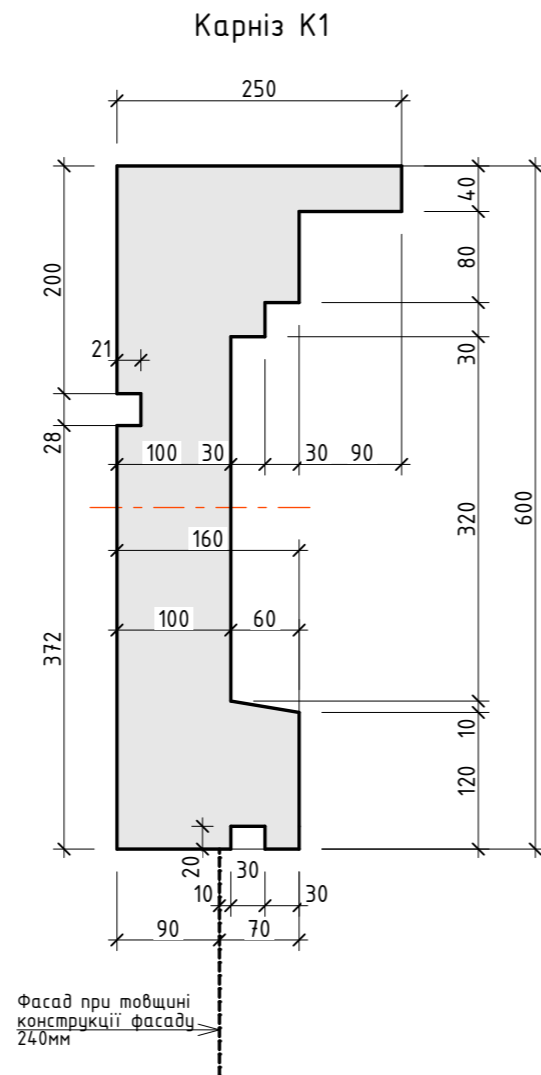

						02/08-22-ПОФ			
						Будівництво котеджного містечка Гудлайф Парк 2. Будинок №85			
Зм.	Кількуч.	Аркуш	№Док.	Підп.	Дата	Паспорт опорядження	Стадія	Аркуш	Аркушів
Розробив							РП	9	
Перевірив						Вузли 1, 2, 3, 4. Карниз K1, K2			

Поз.	Елемент фасаду	Ескіз	Будинок без навіса і гаража	Довжина, додана з гаражем	Будинок з навісом і гаражем
5	Карніз K1 Карніз із пінополістиролу індивідуального виробництва https://fasad-decor.kiev.ua/index.html		71,7 м.п.	95,0 м.п.	166,7 м.п.
	Карніз K2 Карніз із пінополістиролу індивідуального виробництва https://fasad-decor.kiev.ua/index.html		83,7 м.п.		83,7 м.п.