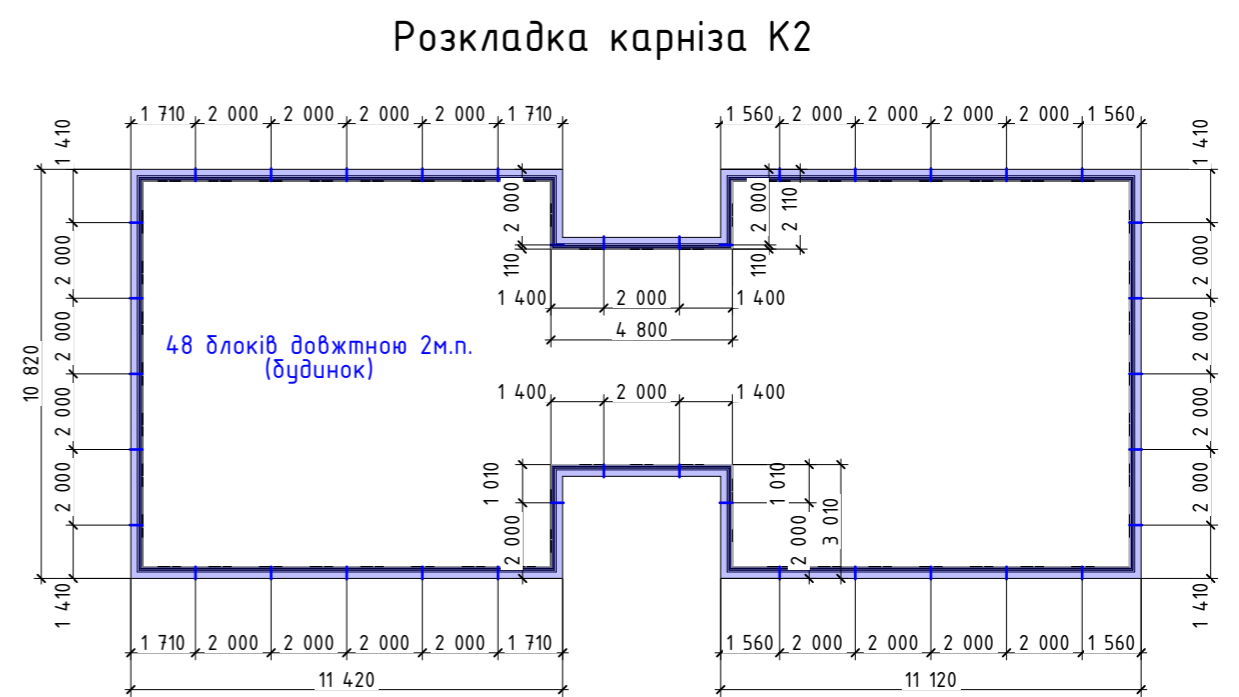

Поз.	Елемент фасаду	Ескіз	Будинок без навіса і гаража	Довжина, додана з гаражем	Будинок з навісом і гаражем
5	Карніз K1 Карніз із пінополістиролу індивідуального виробництва https://fasad-decor.kiev.ua/index.html		71,7 м.п.	95,0 м.п.	166,7 м.п.
	Карніз K2 Карніз із пінополістиролу індивідуального виробництва https://fasad-decor.kiev.ua/index.html		83,7 м.п.		83,7 м.п.