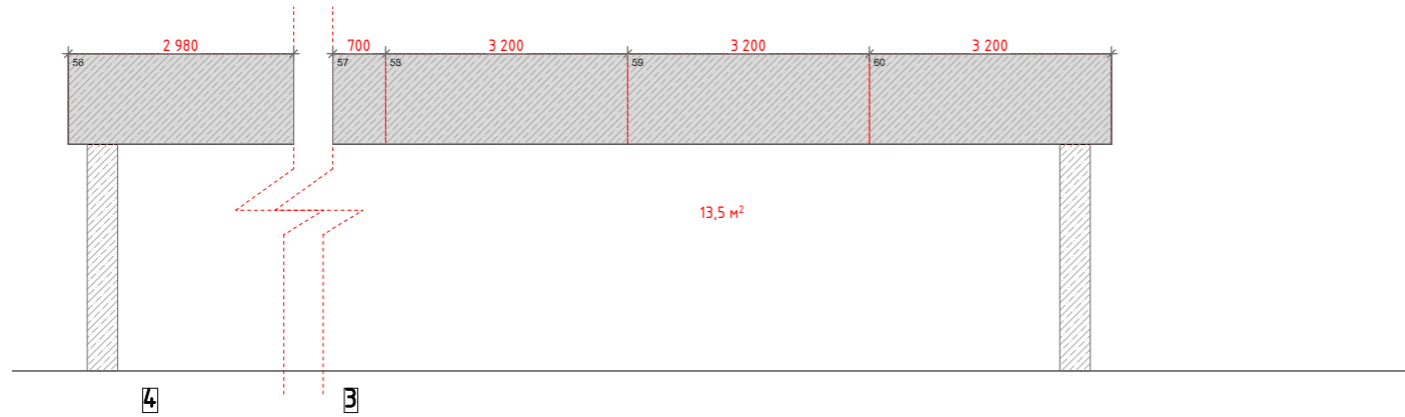

ФАСАД А - Д

NEOLITH

NEOLITH WHITE 3200x1500 28 м² 10 шт.
 NEOLITH NERO 3200x1500 37 м² 10 шт.
 УКІС ВІКНА Білий 250 - 8,750 м.п.
 УКІС ВІКНА ДОШКА 166 - 21,000 м.п.
 УКІС ВІКНА Чорний 166 - 5,340 м.п.
 Фасадна дошка LEGRO 150x27,5x3600 - 9,585 м.п. ПЛОЩА 28,5

NEOLITH

NEOLITH WHITE 3200x1500 14 м² 4 шт.
 Стінки NEOLITH WHITE 3200x1500 - 19,08 м² 4 шт
 УКІС ВІКНА ДОШКА 166 - 6 000 м.п.
 Фасадна дошка LEGRO 150x27,5x3600 - 5,210 м.п. ПЛОЩА 16 м²
 Фасадна дошка LEGRO 150x27,5x3600 - 5,780 м.п. ПЛОЩА 17 м² з обрізків