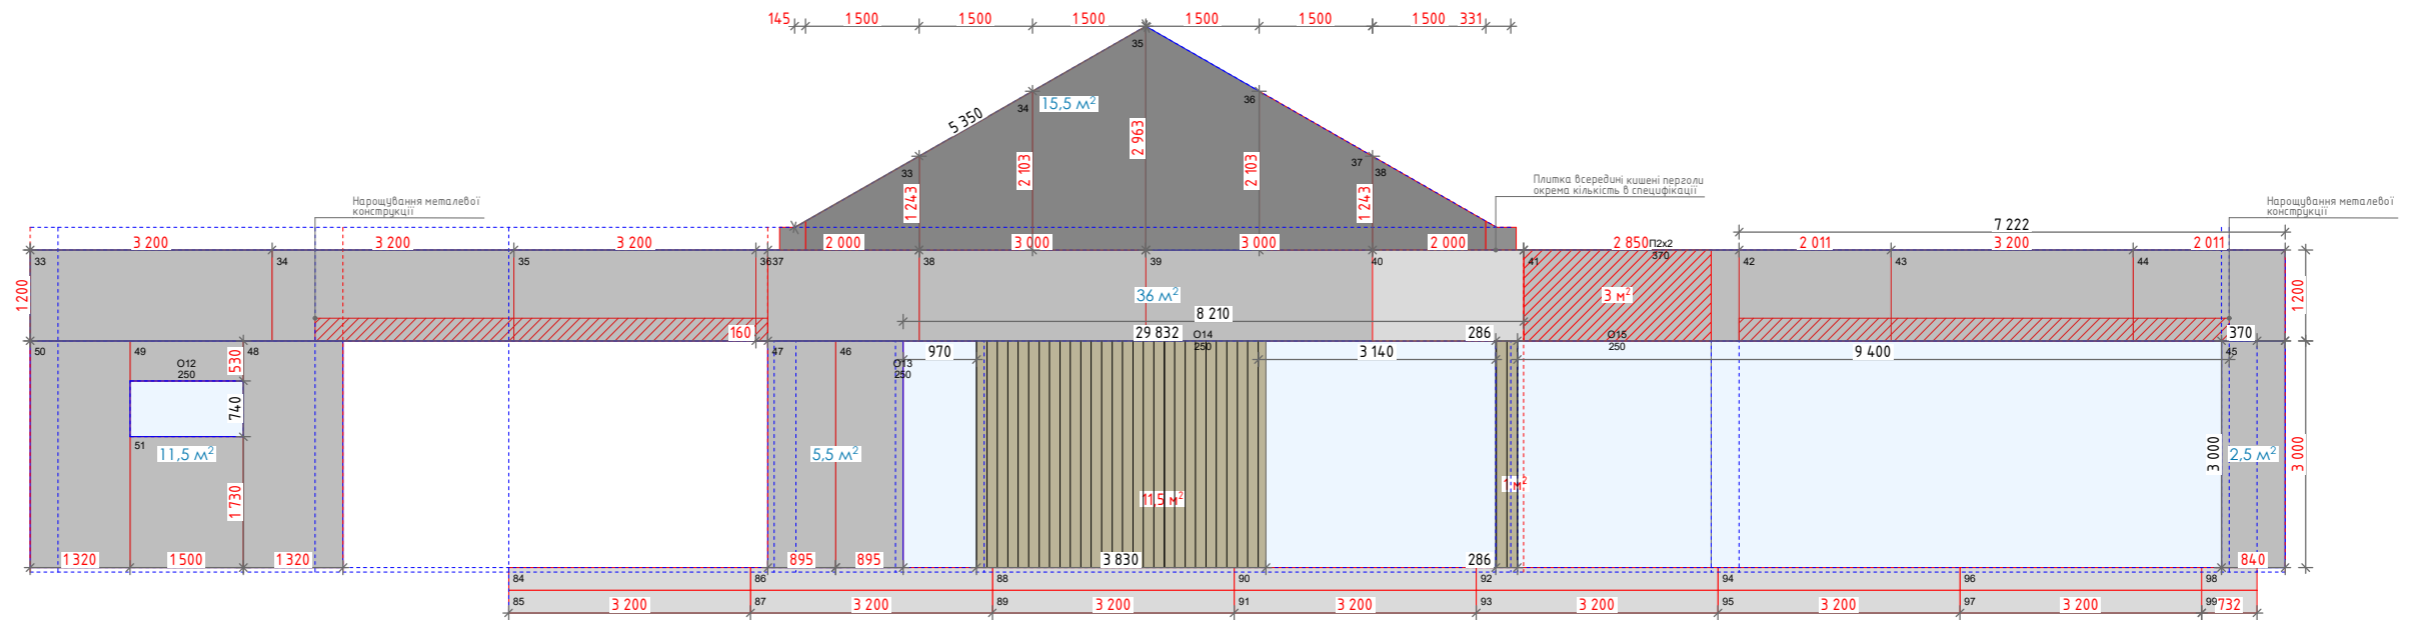

ФАСАД Д - А

NEOLITH

NEOLITH WHITE 3200x1500 70 м² 18 шт.
NEOLITH NERO 3200x1500 15,5 м² 4 шт.
УКІС ВІКНА ДОШКА 166 - 9,000 м.п.
УКІС ВІКНА Білий 250 - 14,590 м.п.
Фасадна дошка LEGRO 150x27,5x3600 - 4,216 м.п. ПЛОЩА 12,5