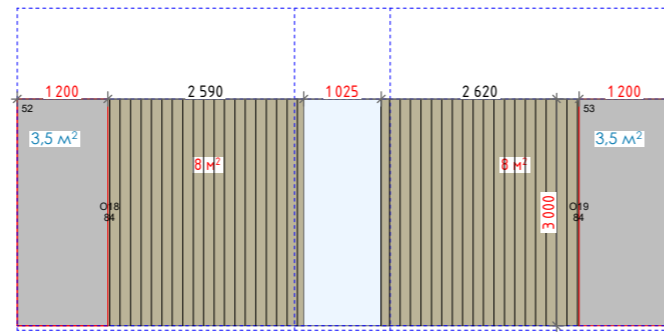

ФАСАД 4-1

NEOLITH WHITE 3200x1500 51 м² 9 шт.
NEOLITH NERO 3200x1500 23,0 м² 6 шт.
УКІС ВІКНА ДОШКА 166 - 18,000 м.п.
УКІС ВІКНА Білий 250 - 10,670 м.п.
Фасадна дошка LEGRO 150x27,5x3600 - 6,155 м.п. ПЛОЩА 18,5

ФАСАД Д - А

NEOLITH

NEOLITH WHITE 3200x1500 70 м² 18 шт.
 NEOLITH NERO 3200x1500 15,5 м² 4 шт.
 УКІС ВІКНА ДОШКА 166 - 9,000 м.п.
 УКІС ВІКНА Білий 250 - 14,590 м.п.
 Фасадна дошка LEGRO 150x27,5x3600 - 4,216 м.п. ПЛОЩА 12,5

ФАСАД А - Д

NEOLITH

NEOLITH WHITE 3200x1500 28 м² 10 шт.
 NEOLITH NERO 3200x1500 37 м² 10 шт.
 УКІС ВІКНА Білий 250 - 8,750 м.п.
 УКІС ВІКНА ДОШКА 166 - 21,000 м.п.
 УКІС ВІКНА Чорний 166 - 5,340 м.п.
 Фасадна дошка LEGRO 150x27,5x3600 - 9,585 м.п. ПЛОЩА 28,5

NEOLITH

NEOLITH WHITE 3200x1500 14 м² 4 шт.
 Стінки NEOLITH WHITE 3200x1500 - 19,08 м² 4 шт
 УКІС ВІКНА ДОШКА 166 - 6 000 м.п.
 Фасадна дошка LEGRO 150x27,5x3600 - 5,210 м.п. ПЛОЩА 16 м²
 Фасадна дошка LEGRO 150x27,5x3600 - 5,780 м.п. ПЛОЩА 17 м² з обрізків