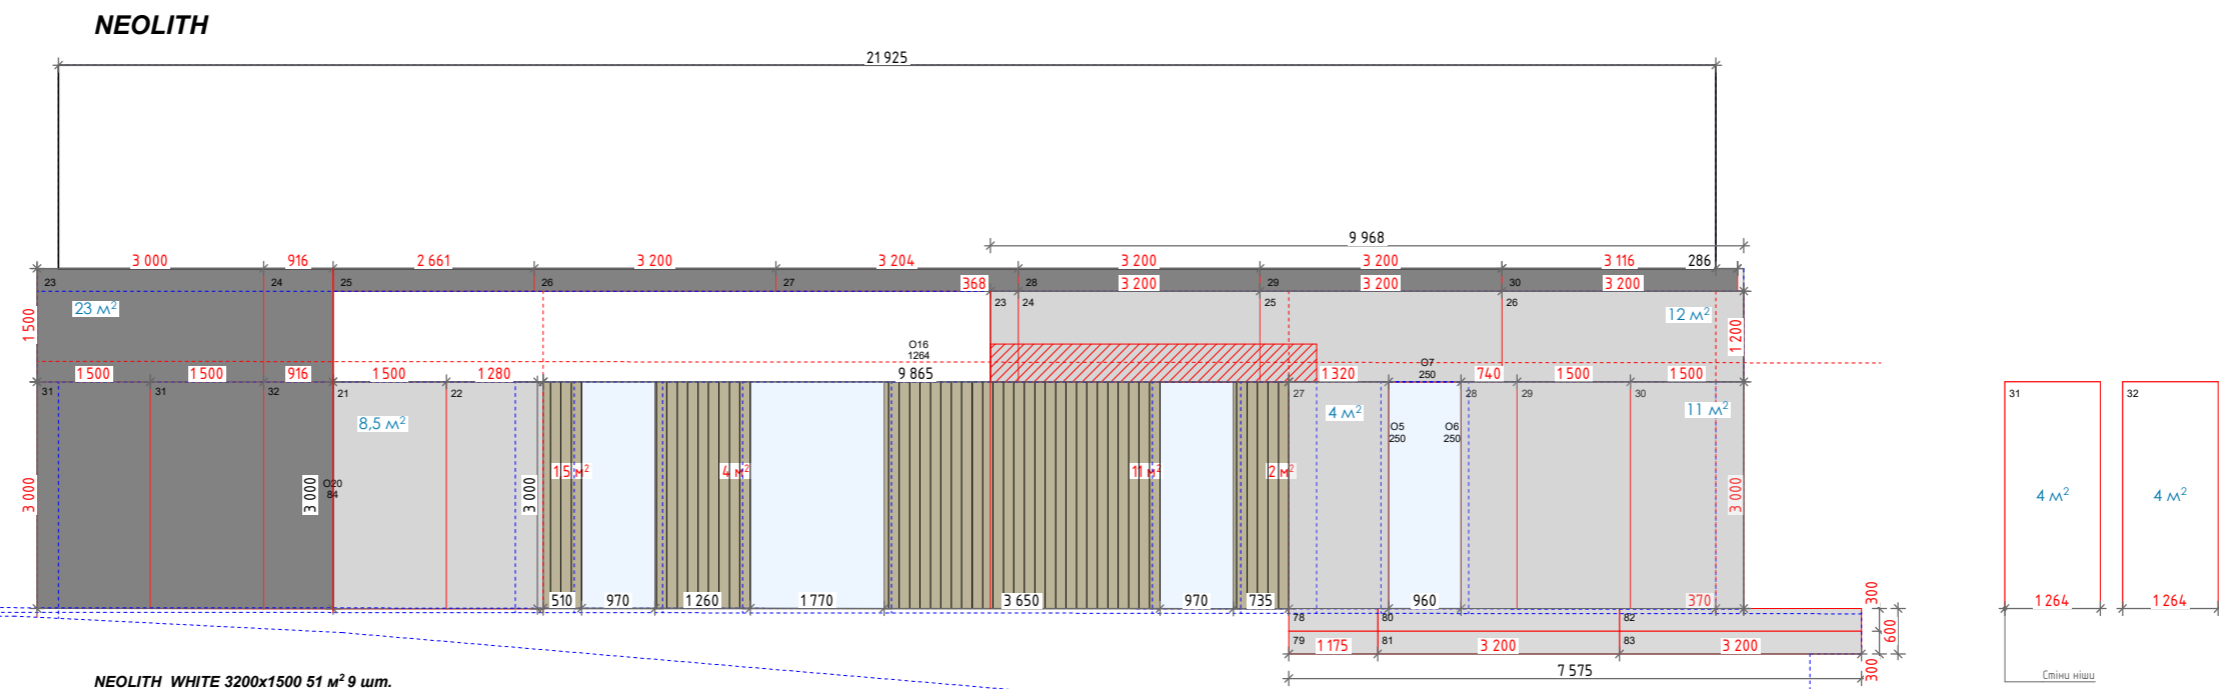

ФАСАД 1 - 4

NEOLITH

NEOLITH WHITE 3200x1500 37 м² 9 шт.
 NEOLITH NERO 3200x1500 15,5 м² 4 шт.
 УКІС ВІКНА ДОШКА 166 - 6,000 м.п.
 УКІС ВІКНА Білий 250 - 18,000 м.п.
 УКІС ВІКНА Чорний 166 - 5,020 м.п.
 Фасадна дошка LEGRO 150x27,5x3600 - 5,270 м.п. ПЛОЩА 16

ФАСАД 4-1

NEOLITH WHITE 3200x1500 51 м² 9 шт.
NEOLITH NERO 3200x1500 23,0 м² 6 шт.
УКІС ВІКНА ДОШКА 166 - 18,000 м.п.
УКІС ВІКНА Білий 250 - 10,670 м.п.
Фасадна дошка LEGRO 150x27,5x3600 - 6,155 м.п. ПЛОЩА 18,5

ФАСАД А - Д

NEOLITH

NEOLITH WHITE 3200x1500 28 м² 10 шт.
 NEOLITH NERO 3200x1500 37 м² 10 шт.
 УКІС ВІКНА Білий 250 - 8,750 м.п.
 УКІС ВІКНА ДОШКА 166 - 21,000 м.п.
 УКІС ВІКНА Чорний 166 - 5,340 м.п.
 Фасадна дошка LEGRO 150x27,5x3600 - 9,585 м.п. ПЛОЩА 28,5

NEOLITH

NEOLITH WHITE 3200x1500 14 м² 4 шт.
 Стінки NEOLITH WHITE 3200x1500 - 19,08 м² 4 шт
 УКІС ВІКНА ДОШКА 166 - 6 000 м.п.
 Фасадна дошка LEGRO 150x27,5x3600 - 5,210 м.п. ПЛОЩА 16 м²
 Фасадна дошка LEGRO 150x27,5x3600 - 5,780 м.п. ПЛОЩА 17 м² з обрізків