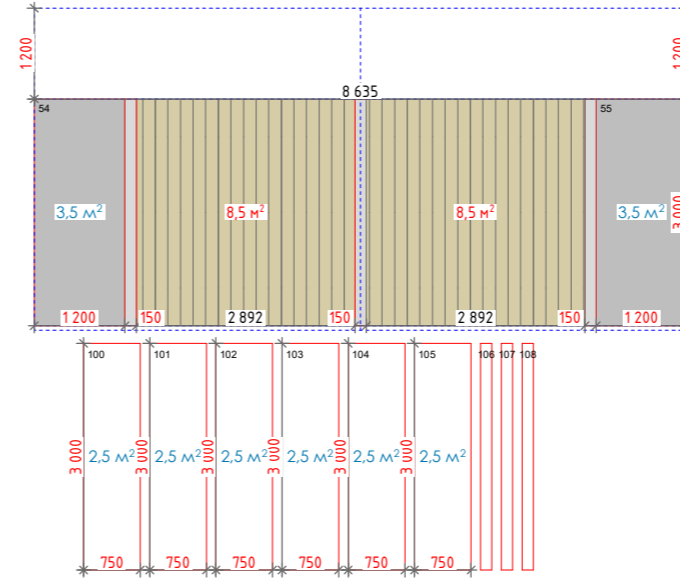

ФАСАД 4-1

NEOLITH WHITE 3200x1500 51 м² 9 шт.
NEOLITH NERO 3200x1500 23,0 м² 6 шт.
УКІС ВІКНА ДОШКА 166 - 18,000 м.п.
УКІС ВІКНА Білий 250 - 10,670 м.п.
Фасадна дошка LEGRO 150x27,5x3600 - 6,155 м.п. ПЛОЩА 18,5

ФАСАД Д - А

NEOLITH

NEOLITH WHITE 3200x1500 70 м² 18 шт.
 NEOLITH NERO 3200x1500 15,5 м² 4 шт.
 УКІС ВІКНА ДОШКА 166 - 9,000 м.п.
 УКІС ВІКНА Білий 250 - 14,590 м.п.
 Фасадна дошка LEGRO 150x27,5x3600 - 4,216 м.п. ПЛОЩА 12,5

ФАСАД А - Д

NEOLITH

NEOLITH WHITE 3200x1500 28 м² 10 шт.
 NEOLITH NERO 3200x1500 37 м² 10 шт.
 УКІС ВІКНА Білий 250 - 8,750 м.п.
 УКІС ВІКНА ДОШКА 166 - 21,000 м.п.
 УКІС ВІКНА Чорний 166 - 5,340 м.п.
 Фасадна дошка LEGRO 150x27,5x3600 - 9,585 м.п. ПЛОЩА 28,5

NEOLITH

NEOLITH WHITE 3200x1500 14 м² 4 шт.
 Стінки NEOLITH WHITE 3200x1500 - 19,08 м² 4 шт
 УКІС ВІКНА ДОШКА 166 - 6 000 м.п.
 Фасадна дошка LEGRO 150x27,5x3600 - 5,210 м.п. ПЛОЩА 16 м²
 Фасадна дошка LEGRO 150x27,5x3600 - 5,780 м.п. ПЛОЩА 17 м² з обрізків