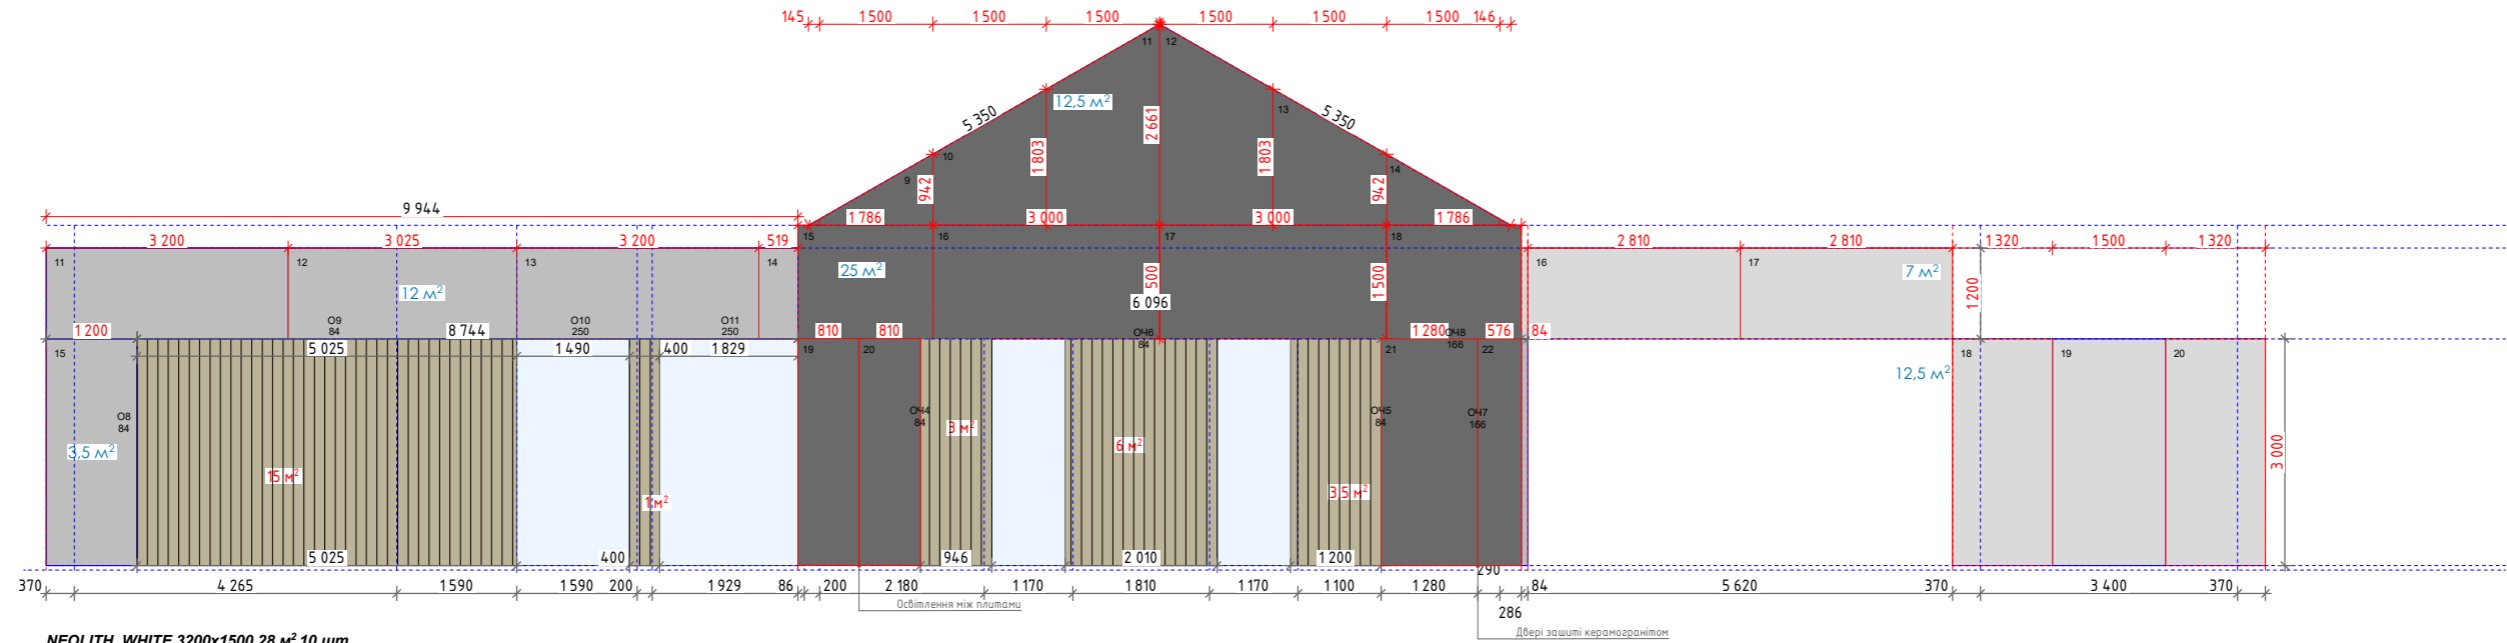

ФАСАД 1 - 4

NEOLITH

NEOLITH WHITE 3200x1500 37 м² 9 шт.
 NEOLITH NERO 3200x1500 15,5 м² 4 шт.
 УКІС ВІКНА ДОШКА 166 - 6,000 м.п.
 УКІС ВІКНА Білий 250 - 18,000 м.п.
 УКІС ВІКНА Чорний 166 - 5,020 м.п.
 Фасадна дошка LEGRO 150x27,5x3600 - 5,270 м.п. ПЛОЩА 16

ФАСАД Д - А

NEOLITH

NEOLITH WHITE 3200x1500 70 м² 18 шт.
 NEOLITH NERO 3200x1500 15,5 м² 4 шт.
 УКІС ВІКНА ДОШКА 166 - 9,000 м.п.
 УКІС ВІКНА Білий 250 - 14,590 м.п.
 Фасадна дошка LEGRO 150x27,5x3600 - 4,216 м.п. ПЛОЩА 12,5

ФАСАД А - Д

NEOLITH

NEOLITH WHITE 3200x1500 28 м² 10 шт.
 NEOLITH NERO 3200x1500 37 м² 10 шт.
 УКІС ВІКНА Білий 250 - 8,750 м.п.
 УКІС ВІКНА ДОШКА 166 - 21,000 м.п.
 УКІС ВІКНА Чорний 166 - 5,340 м.п.
 Фасадна дошка LEGRO 150x27,5x3600 - 9,585 м.п. ПЛОЩА 28,5

NEOLITH

NEOLITH WHITE 3200x1500 14 м² 4 шт.
 Стінки NEOLITH WHITE 3200x1500 - 19,08 м² 4 шт
 УКІС ВІКНА ДОШКА 166 - 6 000 м.п.
 Фасадна дошка LEGRO 150x27,5x3600 - 5,210 м.п. ПЛОЩА 16 м²
 Фасадна дошка LEGRO 150x27,5x3600 - 5,780 м.п. ПЛОЩА 17 м² з обрізків