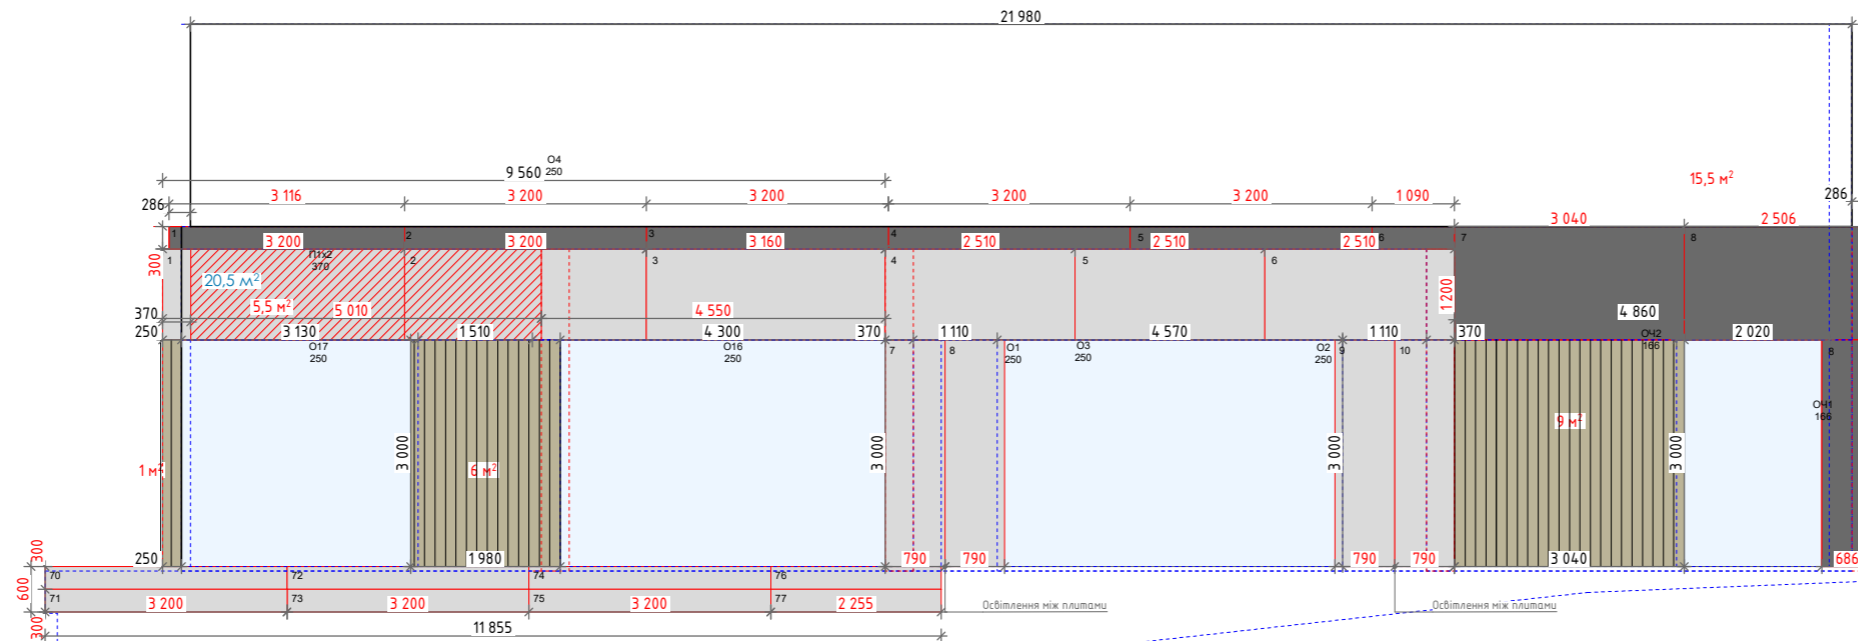

ФАСАД 1 - 4

NEOLITH

NEOLITH WHITE 3200x1500 37 м² 9 шт.
 NEOLITH NERO 3200x1500 15,5 м² 4 шт.
 УКІС ВІКНА ДОШКА 166 - 6,000 м.п.
 УКІС ВІКНА Білий 250 - 18,000 м.п.
 УКІС ВІКНА Чорний 166 - 5,020 м.п.
 Фасадна дошка LEGRO 150x27,5x3600 - 5,270 м.п. ПЛОЩА 16

ФАСАД 4-1

NEOLITH WHITE 3200x1500 51 м² 9 шт.
NEOLITH NERO 3200x1500 23,0 м² 6 шт.
УКІС ВІКНА ДОШКА 166 - 18,000 м.п.
УКІС ВІКНА Білий 250 - 10,670 м.п.
Фасадна дошка LEGRO 150x27,5x3600 - 6,155 м.п. ПЛОЩА 18,5

ФАСАД Д - А

NEOLITH

NEOLITH WHITE 3200x1500 70 м² 18 шт.
 NEOLITH NERO 3200x1500 15,5 м² 4 шт.
 УКІС ВІКНА ДОШКА 166 - 9,000 м.п.
 УКІС ВІКНА Білий 250 - 14,590 м.п.
 Фасадна дошка LEGRO 150x27,5x3600 - 4,216 м.п. ПЛОЩА 12,5

NEOLITH

NEOLITH WHITE 3200x1500 14 м² 4 шт.
 Стінки NEOLITH WHITE 3200x1500 - 19,08 м² 4 шт
 УКІС ВІКНА ДОШКА 166 - 6 000 м.п.
 Фасадна дошка LEGRO 150x27,5x3600 - 5,210 м.п. ПЛОЩА 16 м²
 Фасадна дошка LEGRO 150x27,5x3600 - 5,780 м.п. ПЛОЩА 17 м² з обрізків