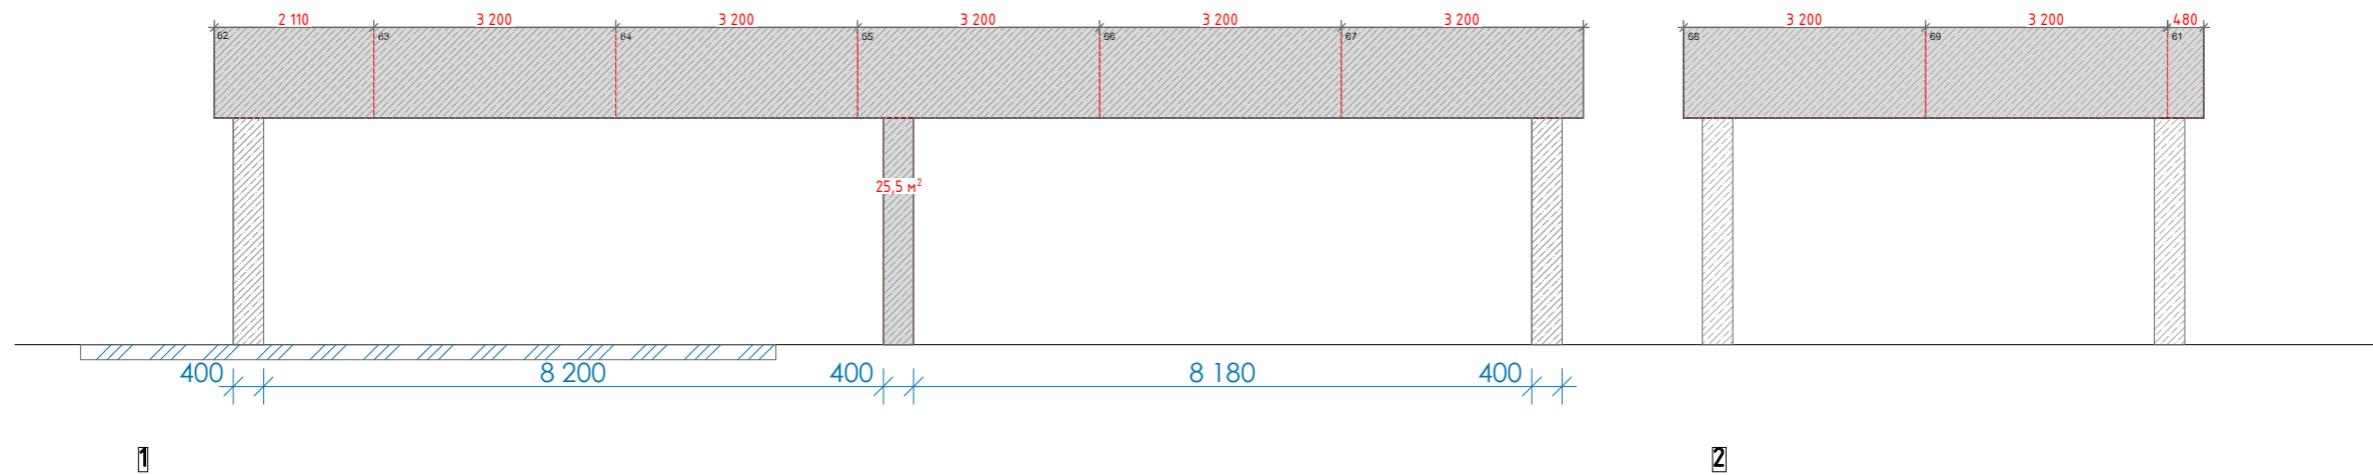

ФАСАД А - Д

NEOLITH

NEOLITH WHITE 3200x1500 28 м² 10 шт.
 NEOLITH NERO 3200x1500 37 м² 10 шт.
 УКІС ВІКНА Білий 250 - 8,750 м.п.
 УКІС ВІКНА ДОШКА 166 - 21,000 м.п.
 УКІС ВІКНА Чорний 166 - 5,340 м.п.
 Фасадна дошка LEGRO 150x27,5x3600 - 9,585 м.п. ПЛОЩА 28,5

NEOLITH

NEOLITH WHITE 3200x1500 14 м² 4 шт.
 Стінки NEOLITH WHITE 3200x1500 - 19,08 м² 4 шт
 УКІС ВІКНА ДОШКА 166 - 6 000 м.п.
 Фасадна дошка LEGRO 150x27,5x3600 - 5,210 м.п. ПЛОЩА 16 м²
 Фасадна дошка LEGRO 150x27,5x3600 - 5,780 м.п. ПЛОЩА 17 м² з обрізків