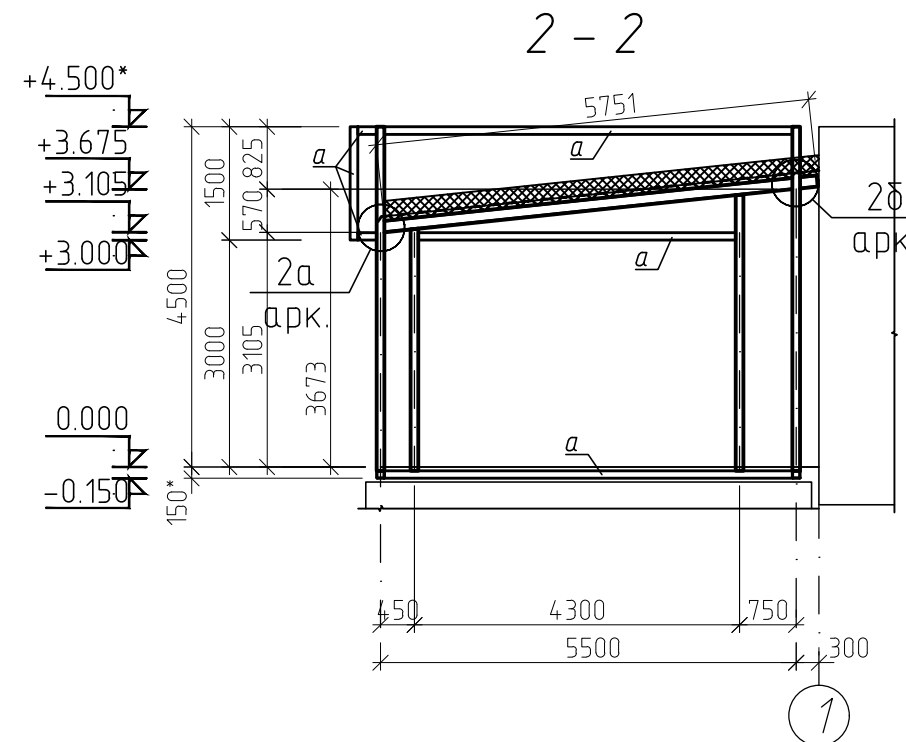

# Схема розміщення колон

Інв. Н ориг.	Поліпс і дата	Замін інв. N
--------------	---------------	--------------

<b>АНР 25.11/37 - КБ</b>					
Поточний ремонт АЗС (благоустрій території, ремонтні роботи операторської, ребрендинг та часткова заміна технологічного обладнання) за адресою: вул. Придбузька, 9, м. Хмельницький, Хмельницька область					
Змін.	Кільк.	Аркуш	Ндок.	Підпис	Дата
Г І П (Г А П)	Дорош				
Перевірів	Дорош				
Розробив	Фіндікевич				
Схема розміщення колон. Січення 1-1, 2-2				Стадія	Аркуш
				РП	4
ТОВ "КБ АРХПРОСТІР"					
Формат А3					