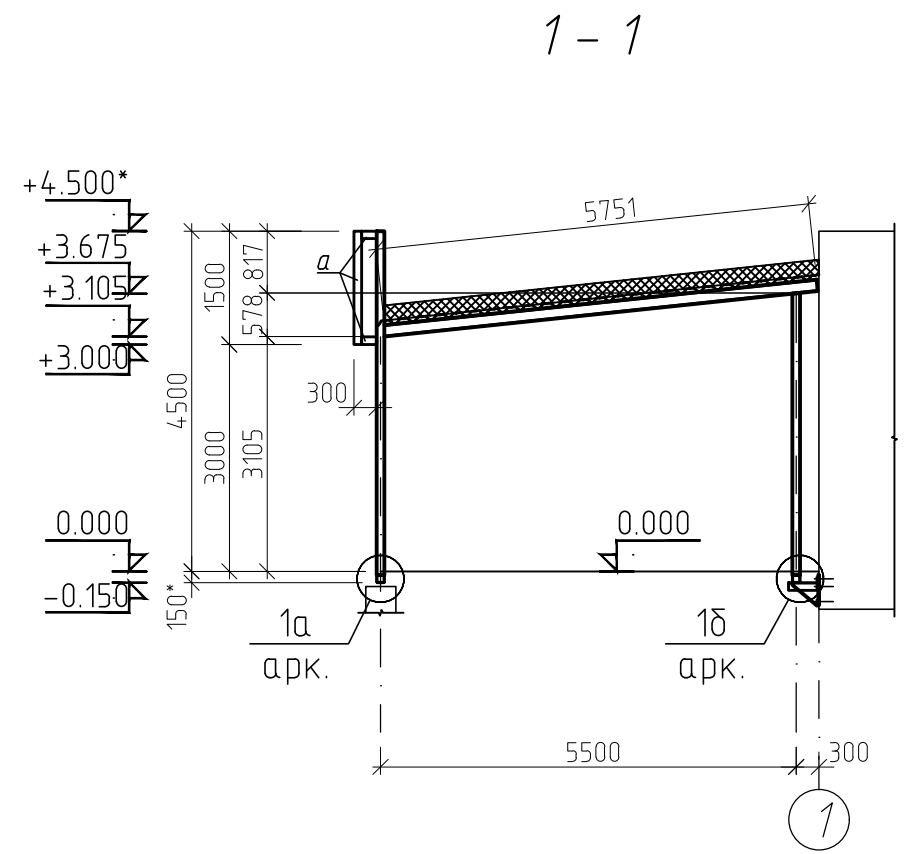

# Схема розміщення колон

Інв. Н ориг.	Поліпс і дата	Замін інв. N
--------------	---------------	--------------

<b>АНР 25.11/37 - КБ</b>					
Поточний ремонт АЗС (благоустрій території, ремонтні роботи операторської, ребрендинг та часткова заміна технологічного обладнання) за адресою: вул. Придбузька, 9, м. Хмельницький, Хмельницька область					
Змін.	Кільк.	Аркуш	Ндок.	Підпис	Дата
Г І П (Г А П)	Дорош				
Перевірів	Дорош				
Розробив	Фіндікевич				
Схема розміщення колон. Січення 1-1, 2-2				Стадія	Аркуш
				РП	4
ТОВ "КБ АРХПРОСТІР"					
Формат А3					