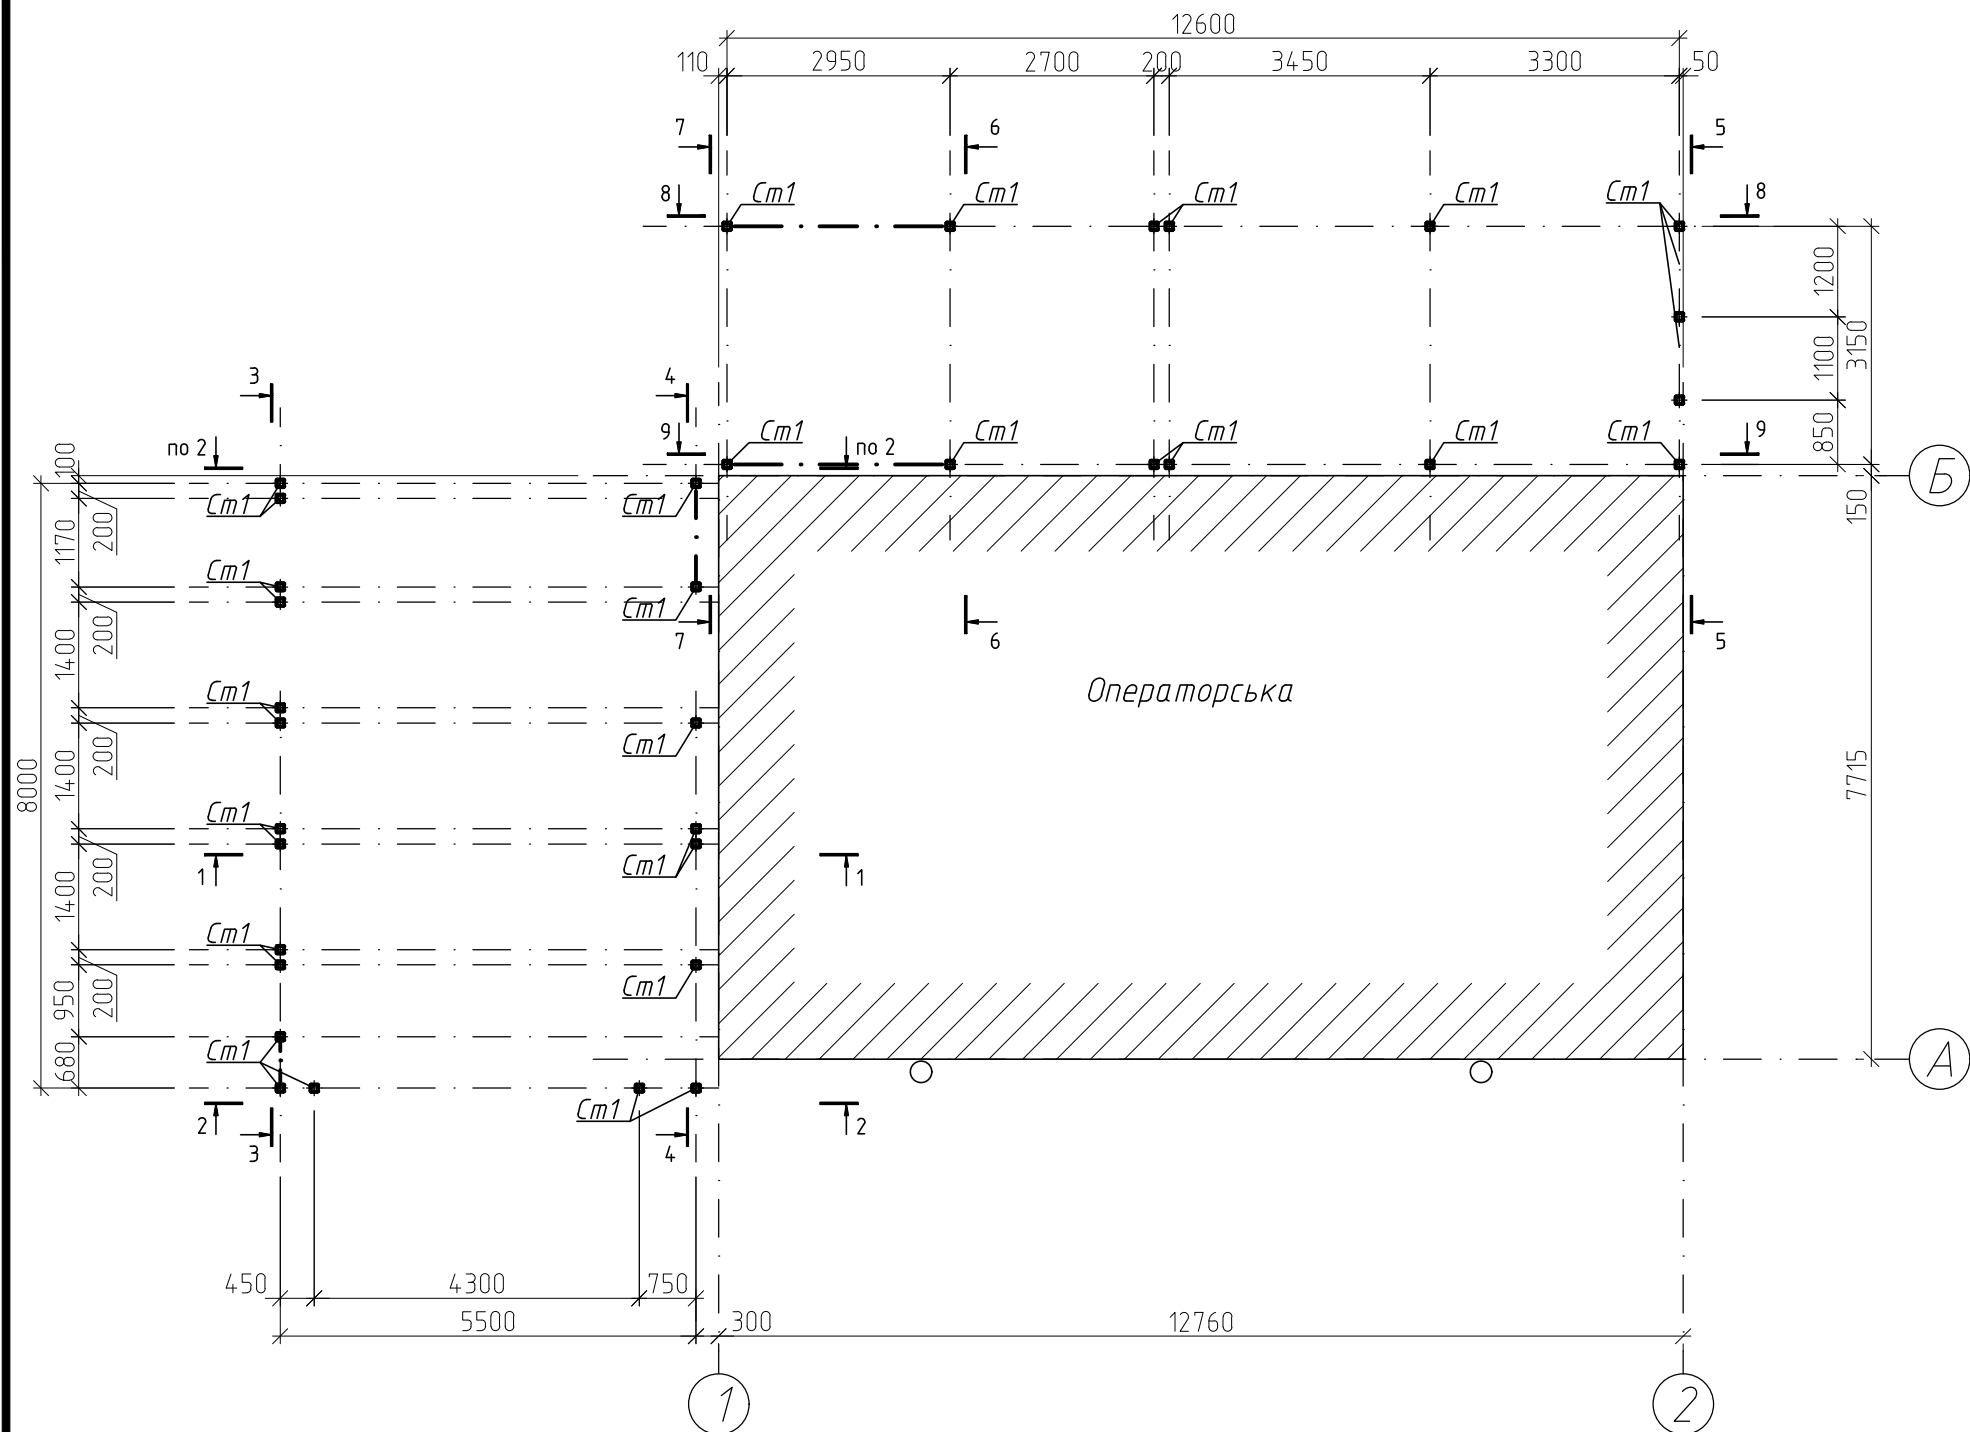

# Схема розміщення колон

Інв. Н ориг.	Поліпс і дата	Замін інв. N
--------------	---------------	--------------

<b>АНР 25.11/37 - КБ</b>					
Поточний ремонт АЗС (благоустрій території, ремонтні роботи операторської, ребрендинг та часткова заміна технологічного обладнання) за адресою: вул. Придбузька, 9, м. Хмельницький, Хмельницька область					
Змін.	Кільк.	Аркуш	Ндок.	Підпис	Дата
Г І П (Г А П)	Дорош				
Перевірів	Дорош				
Розробив	Фіндікевич				
Схема розміщення колон. Січення 1-1, 2-2				Стадія	Аркуш
				РП	4
ТОВ "КБ АРХПРОСТІР"					
Формат А3					