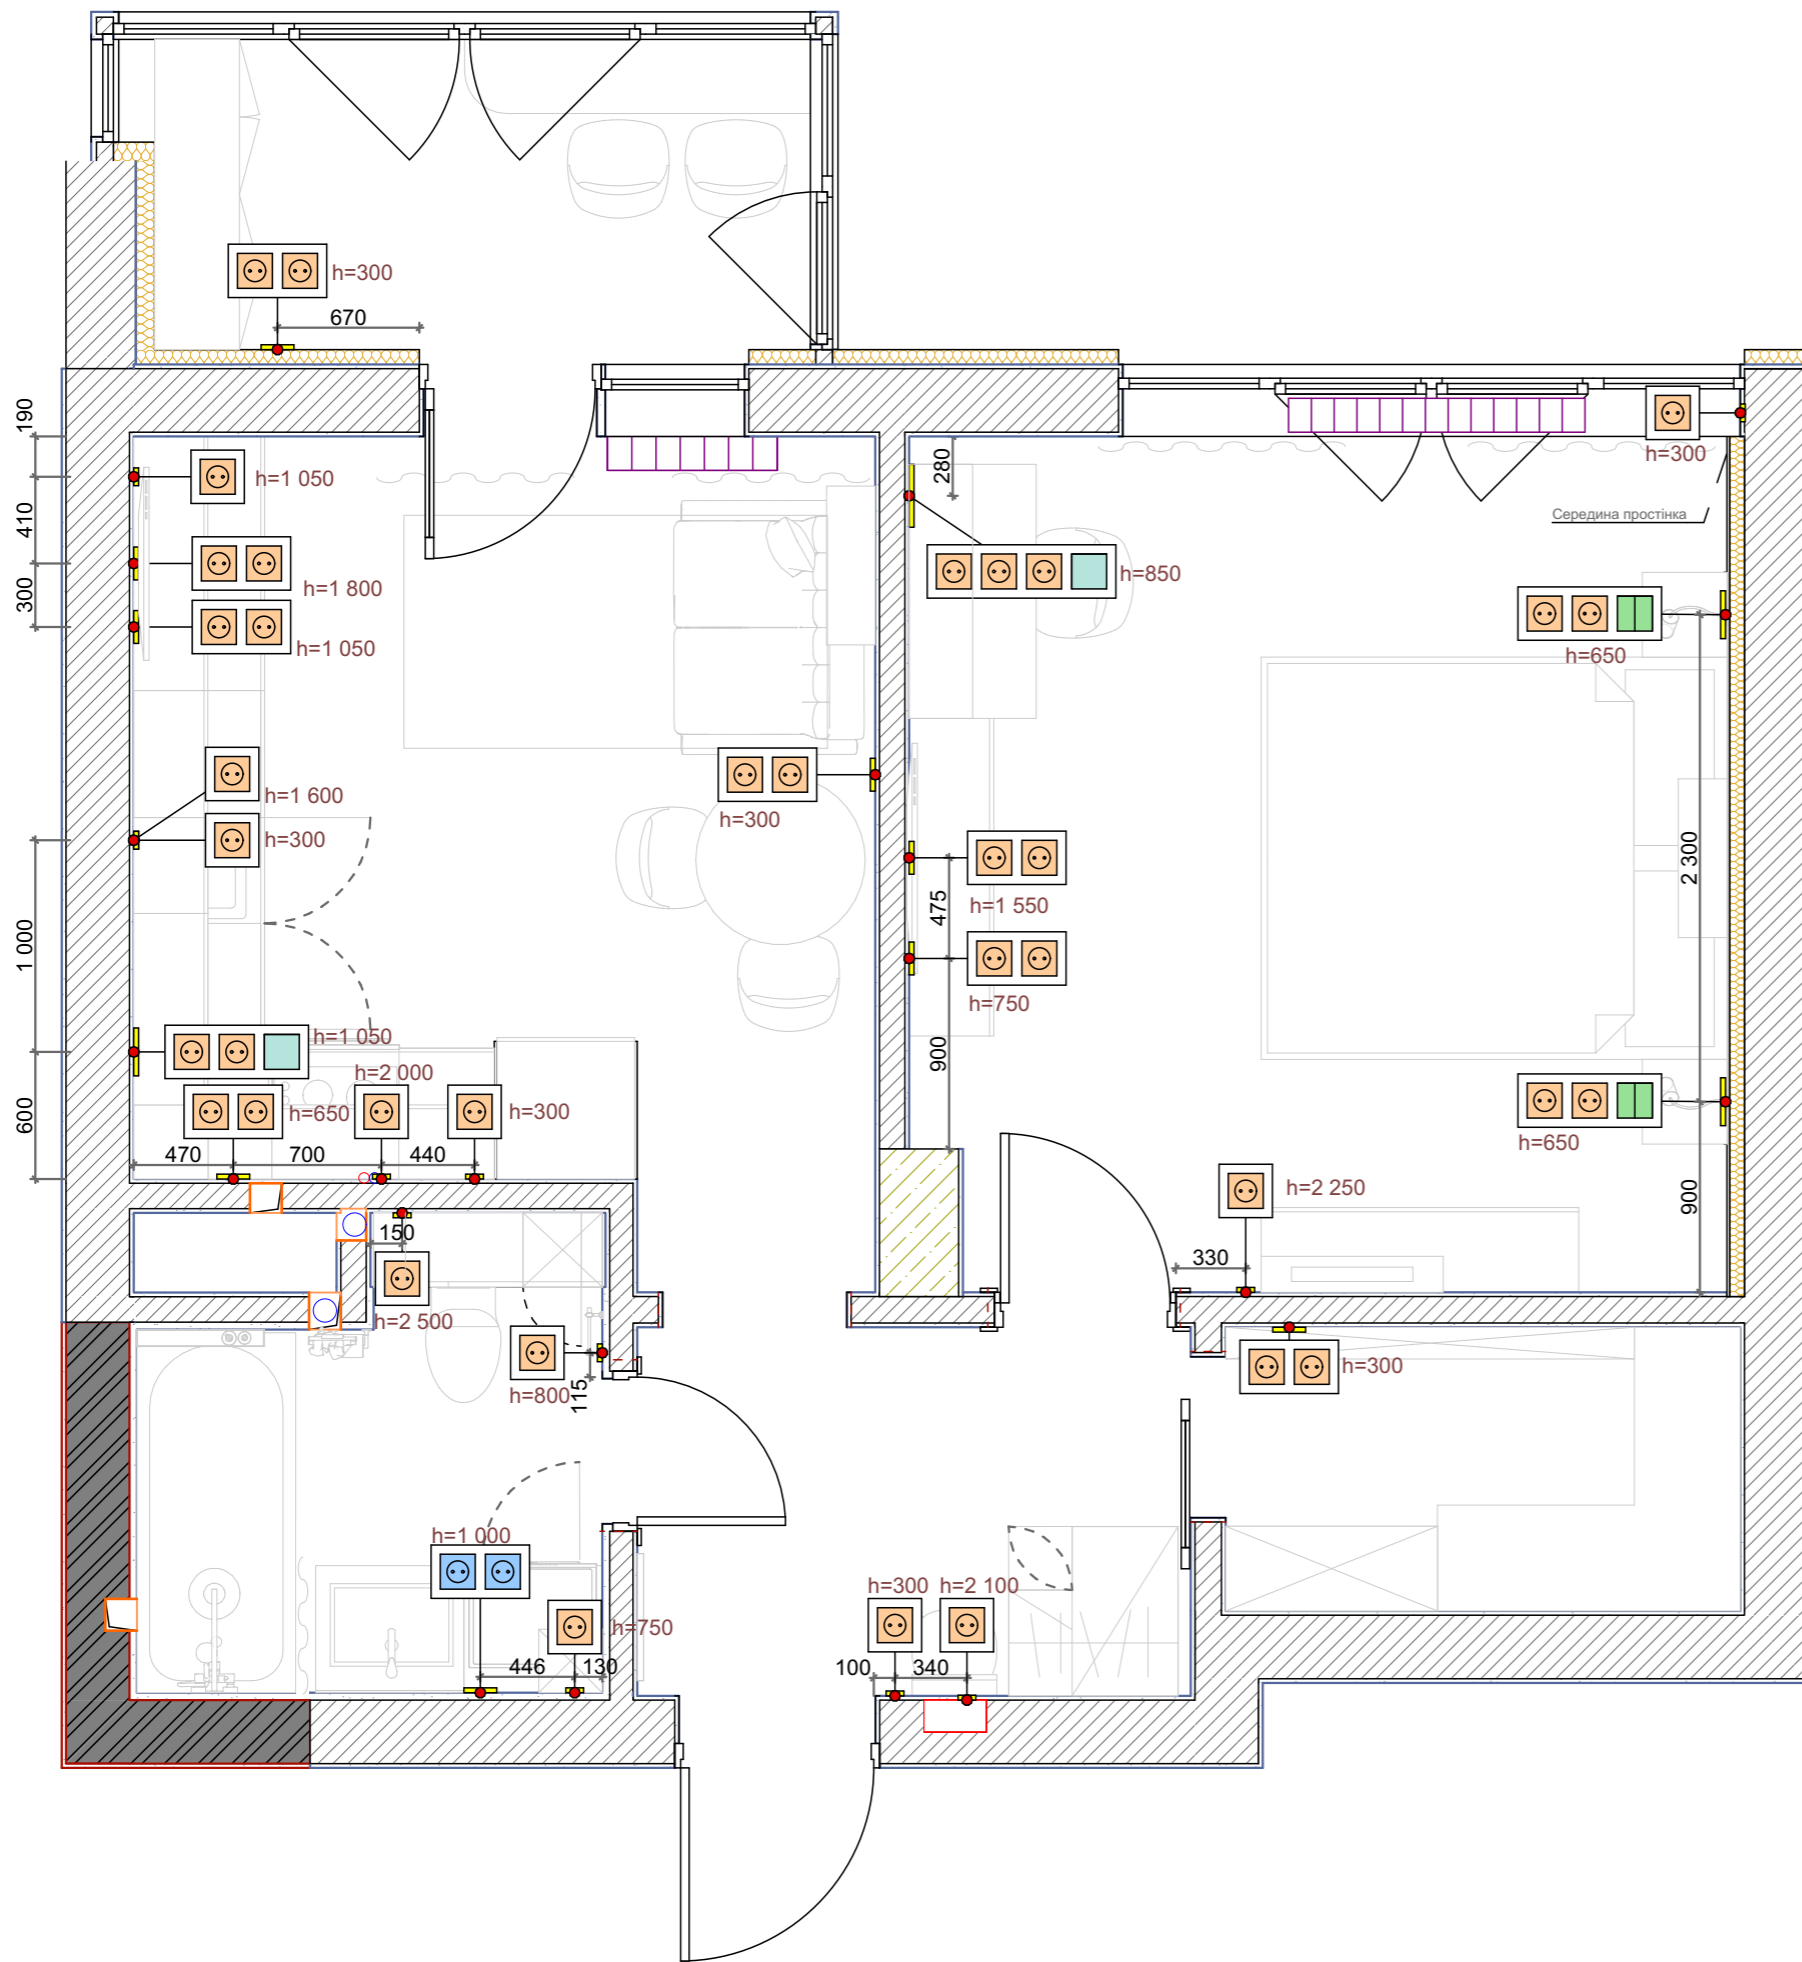

Умовні позначення

	Подвійний точковий світильник	2 шт
	Точковий світильник	19 шт
	Люстра стельова	1 шт
	Люстра стельова	2 шт
	LED стрічка	19,5 м.п.
	Вимикач одноклавішний	10 шт
	Вимикач двоклавішний	2 шт
	Регулятор теплої підлоги	1 шт
	Майстер вимикач	1 шт
	Електровиводи	11 шт
	Електро щит	1 шт
	Розмірний ряд світильників	
	Розмірний ряд вимикачів і ел. виводів	

Примітки:

1. Прив'язки вимикачів і розеток вказані по центру групи (по горизонталі та по вертикалі) та від рівня чистої підлоги.
2. Висота для кухонних розеток вказана при висоті робочої поверхні 900 мм.
3. Висоту встановлення та відстані від стін коригувати на місці в залежності від обраних моделей обладнання.

Умовні позначення

	Розетка, IP 20	29 шт
	Розетка вологостійка, IP 44	2 шт

Примітки:

1. Прив'язки розеток вказані по центру групи (по горизонталі та по вертикалі) та від рівня чистої підлоги.
2. Висота для кухонних розеток вказана при висоті робочої поверхні 900 мм.
3. Висоту встановлення та відстані від стін коригувати на місці в залежності від обраних моделей обладнання.