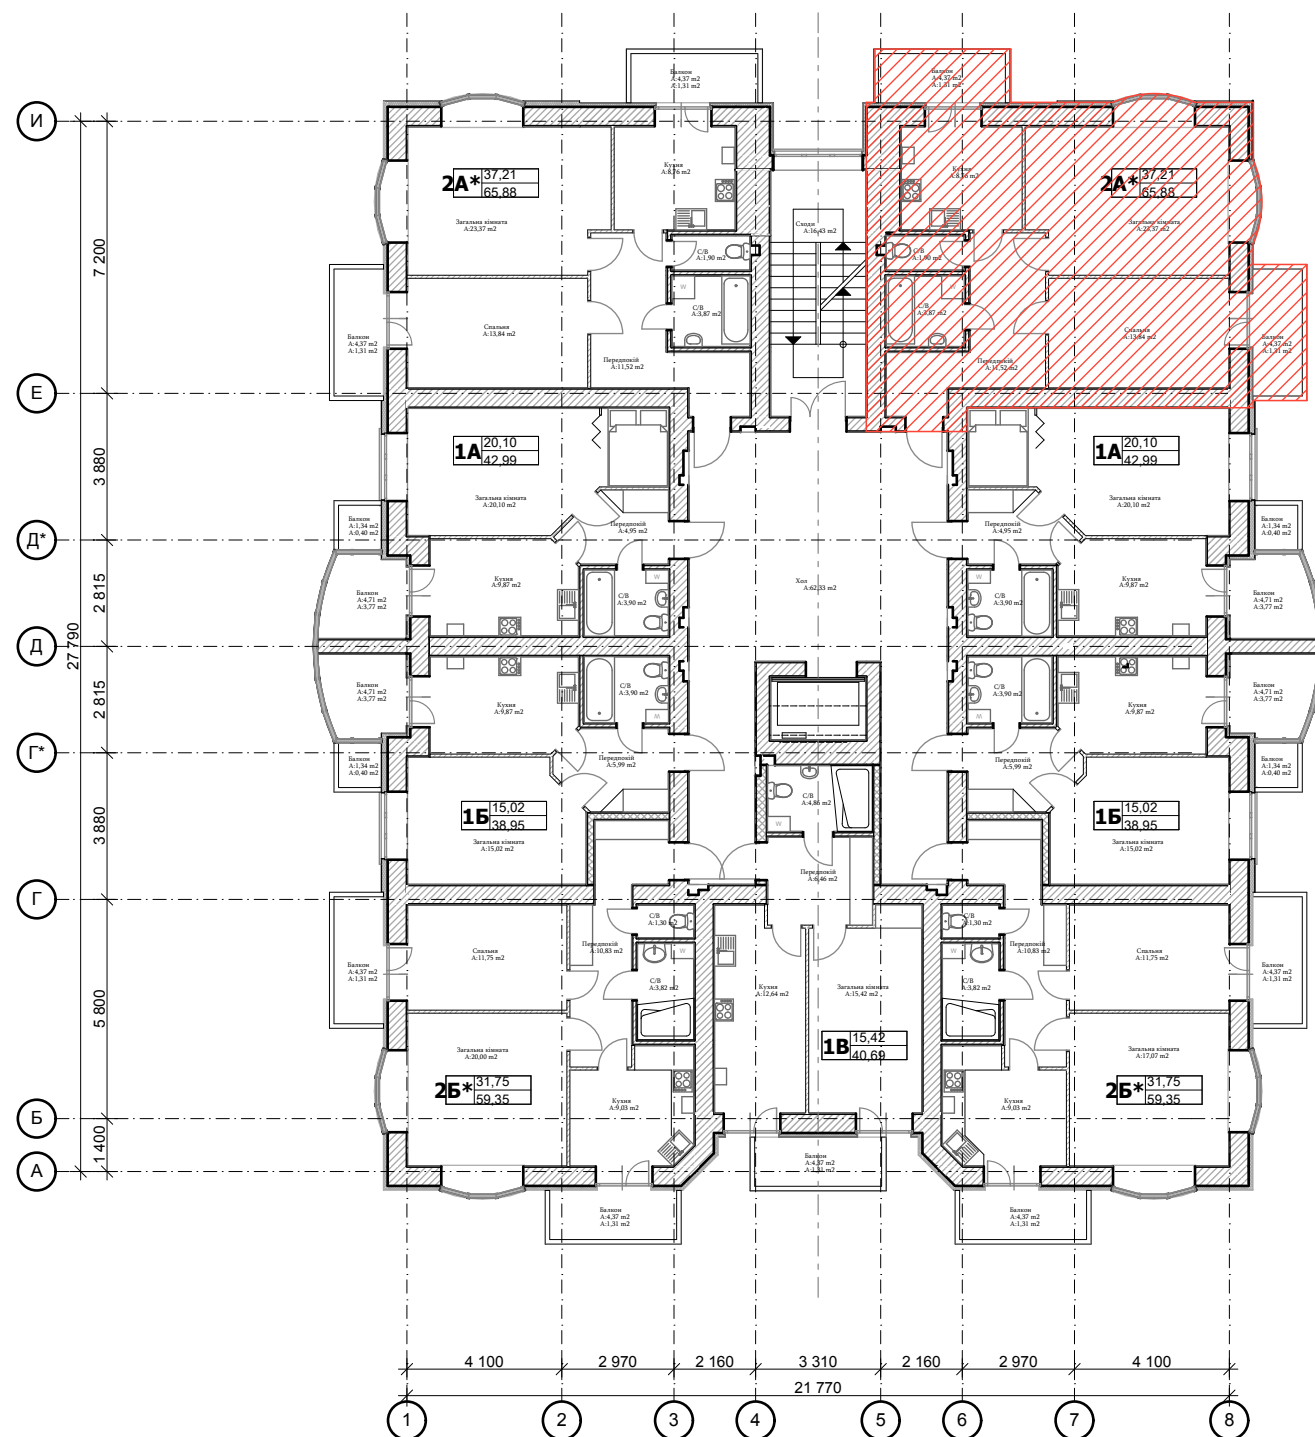

ЖИТТОВИЙ  
КВАРТАЛ

Мрію втілюємо  
у життя

**План 7-8го поверхів**

**Квартира 2А\* (права)**

**Показники по квартирі**

Кількість кімнат	2 кім.
Житлова площа, м <sup>2</sup>	37,21
Загальна площа, м <sup>2</sup>	65,88
Площа літніх прим., м <sup>2</sup> (з урахуванням коефіцієнту)	2,62