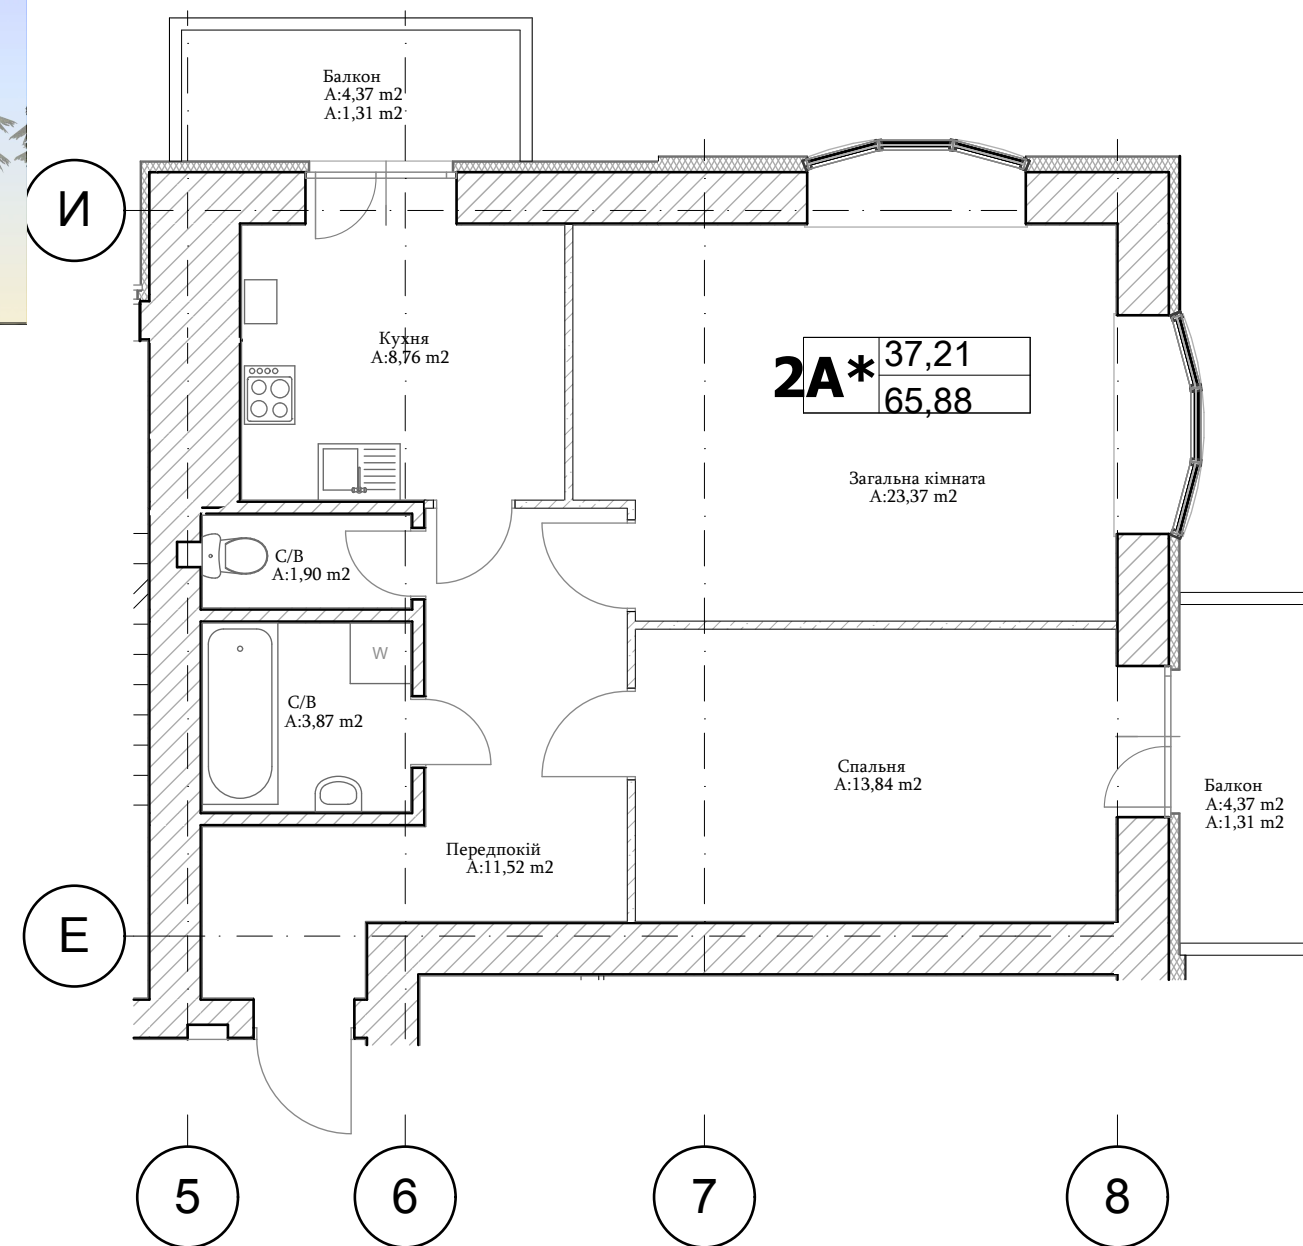

ЖИТТОВИЙ  
КВАРТАЛ

Мрію втілюємо  
у життя

**План 7-8го поверхів**

**Квартира 2А\* (права)**

**Показники по квартирі**

Кількість кімнат	2 кім.
Житлова площа, м <sup>2</sup>	37,21
Загальна площа, м <sup>2</sup>	65,88
Площа літніх прим., м <sup>2</sup> (з урахуванням коефіцієнту)	2,62