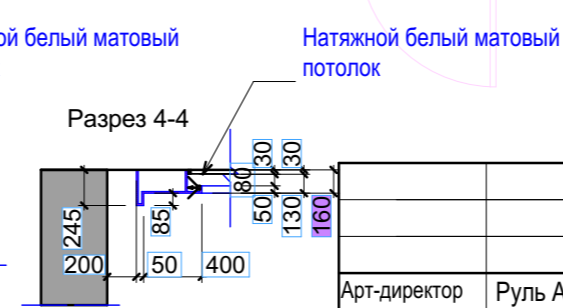

Экспликация напольных покрытий

№ пом.	Обозначение	Наименование	Ед. изм.	Кол-во	Примечание
1 2 3 5 6 7		Потолок подшит гипсокартоном Шпаклевка и покраска	м²	79,3	
4 8		Потолок подшит влагостойким гипсокартоном Шпаклевка и покраска	м²	6,7	
2 7		Натяжной потолок белый матовый	м²	16,0	
2 3 5 7		Гипсокартонная ниша для штор	м/п		
1 2		Карниз (багет) полиуретан	м/п	47,32	

Подпись	Дата
Арт-директор Руть А.В.	06.17
Проверил Руть А.В.	06.17
Разработал Руть А.В.	06.17

4-комнатная квартира
в ЖК "Французский квартал"
по ул. Шолуденко 15-Д, в г. Вышгород

План потолков

Стадия	Лист	Листов
ЭП	07	
R-GROUP.COM.UA		