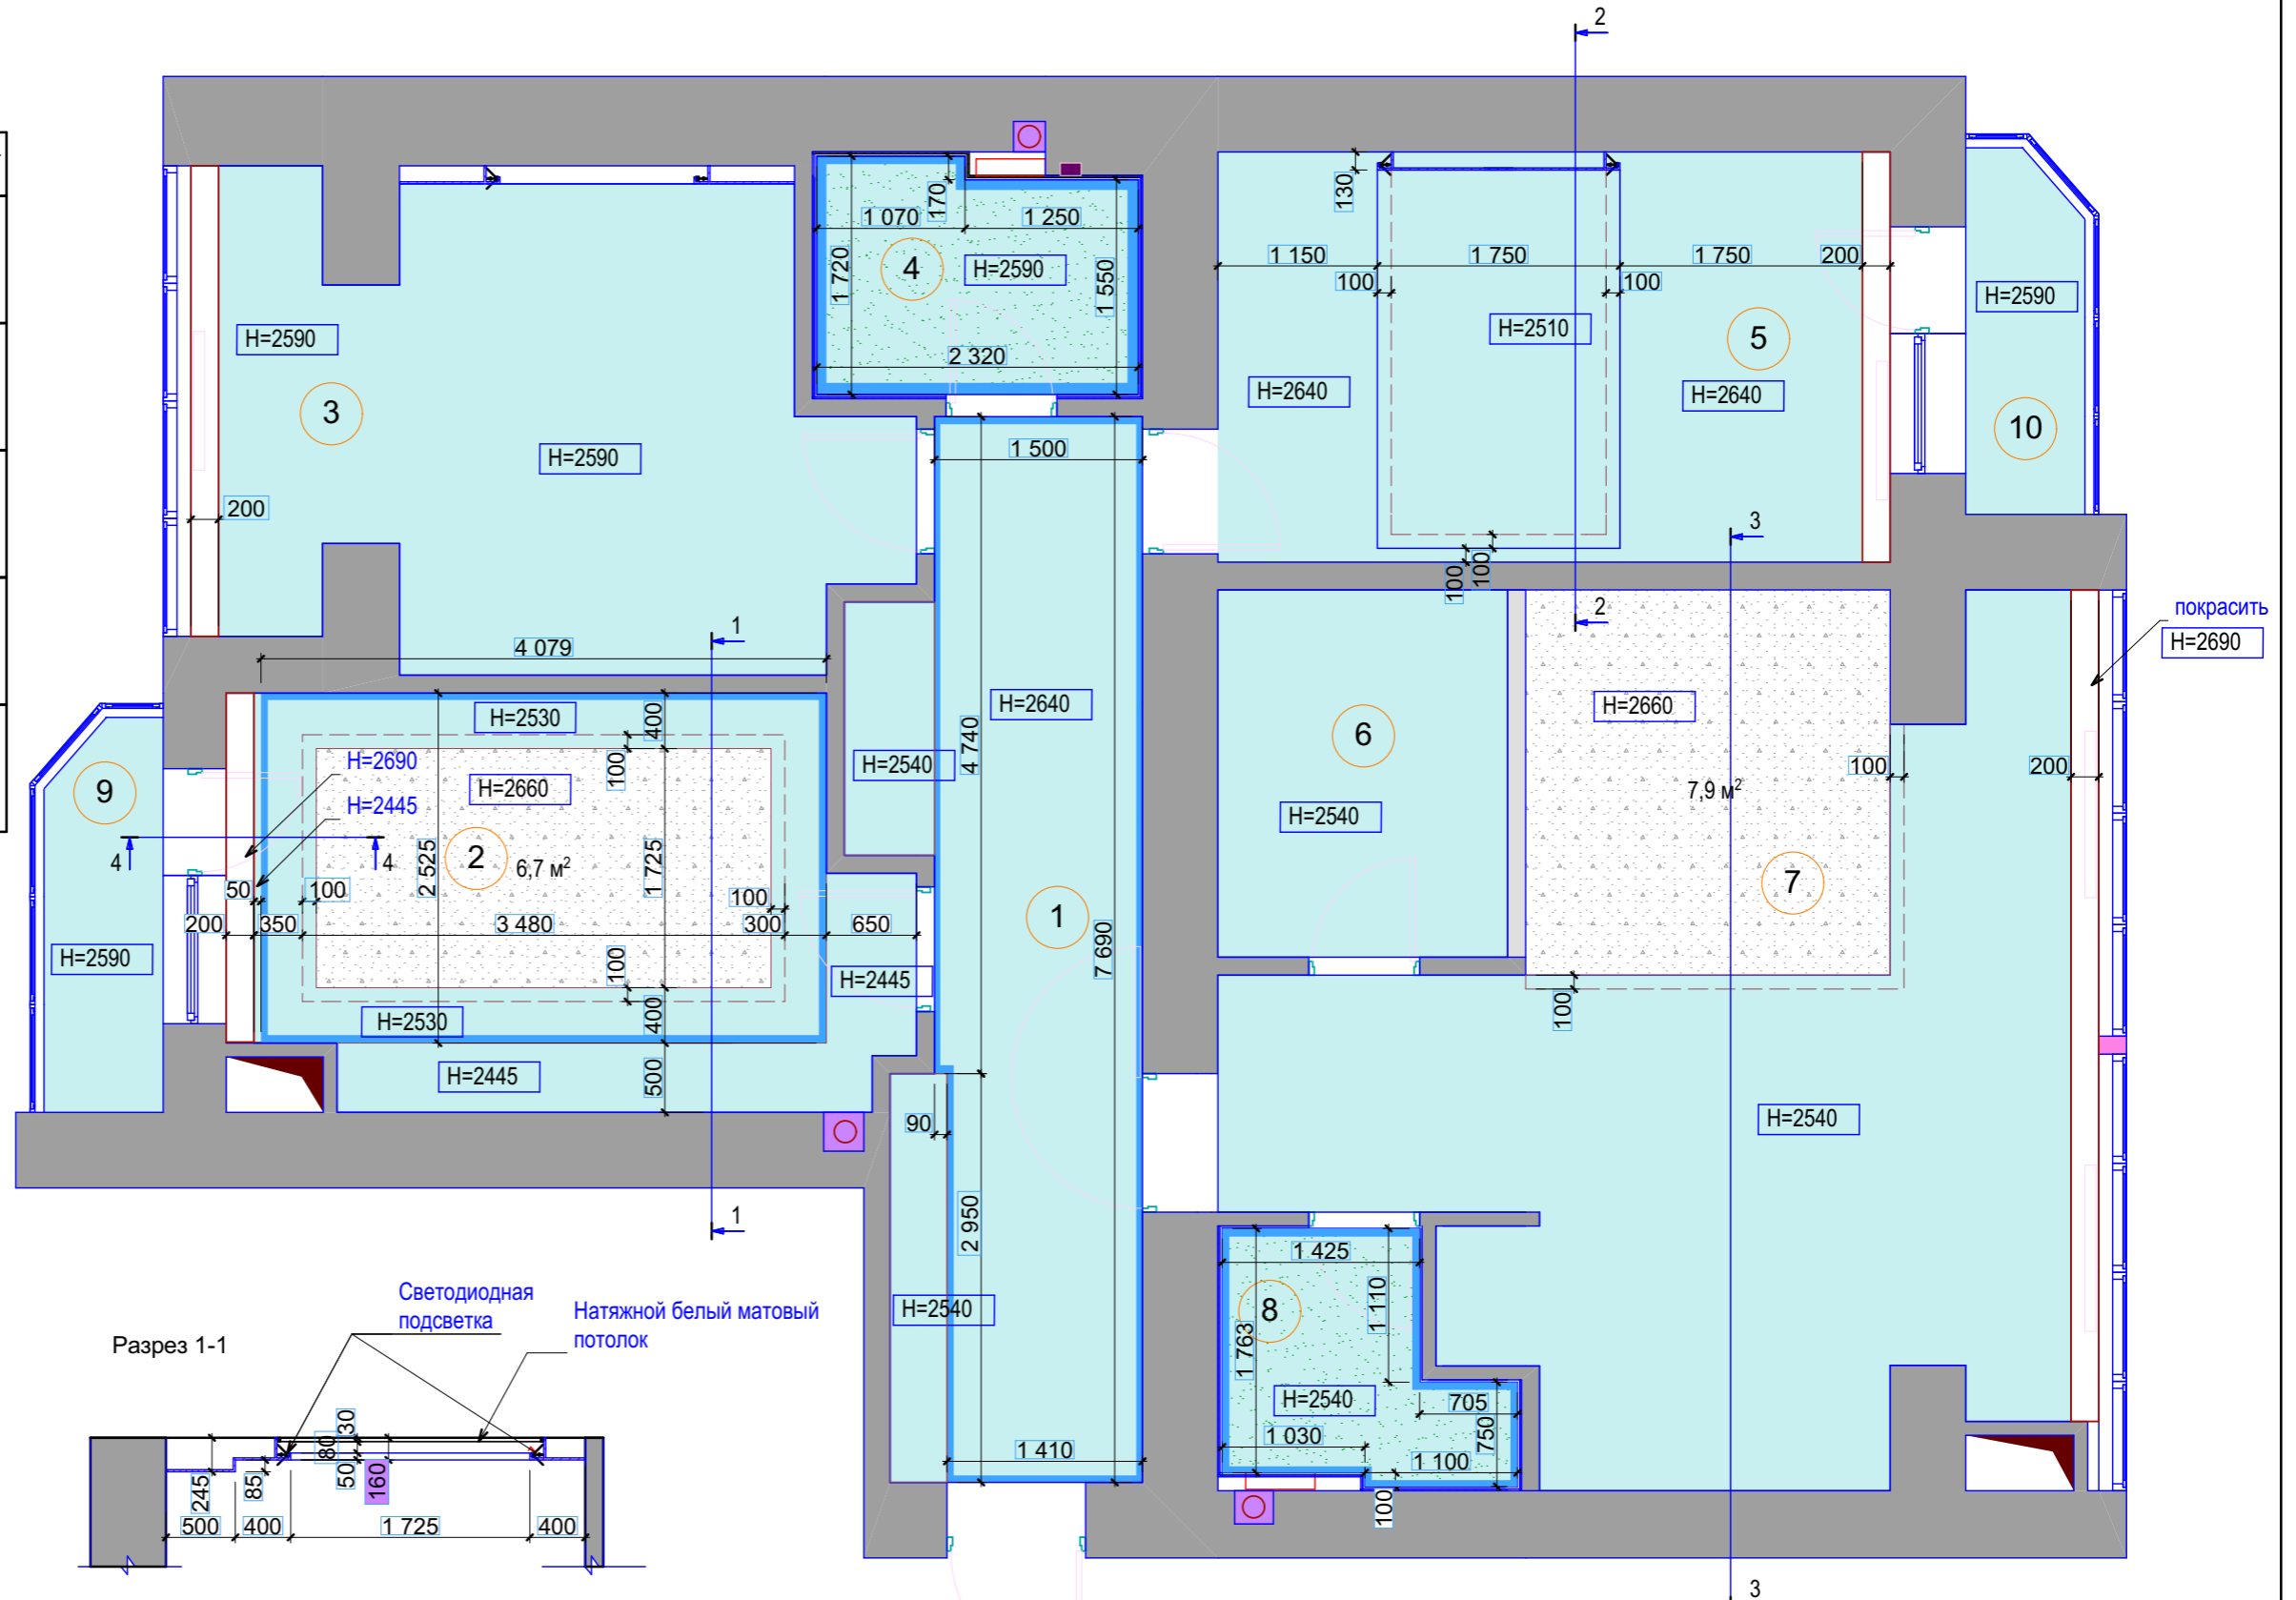

Экспликация напольных покрытий

№ пом.	Обозначение	Наименование	Ед. изм.	Кол-во	Примечание
1 2 3 5 6 7		Потолок подшит гипсокартоном Шпаклевка и покраска	м²	79,3	
4 8		Потолок подшит влагостойким гипсокартоном Шпаклевка и покраска	м²	6,7	
2 7		Натяжной потолок белый матовый	м²	16,0	
2 3 5 7		Гипсокартонная ниша для штор	м/п		
1 2		Карниз (багет) полиуретан	м/п	47,32	

Подпись	Дата
Арт-директор Руть А.В.	06.17
Проверил Руть А.В.	06.17
Разработал Руть А.В.	06.17

4-комнатная квартира
в ЖК "Французский квартал"
по ул. Шолуденко 15-Д, в г. Вышгород

План потолков

Стадия	Лист	Листов
ЭП	07	
R-GROUP.COM.UA		