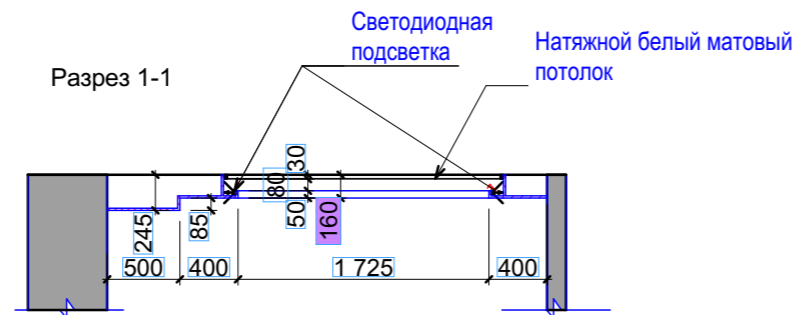

Экспликация напольных покрытий

№ пом.	Обозначение	Наименование	Ед. изм.	Кол-во	Примечание
1 2 3 5 6 7		Потолок подшит гипсокартоном Шпаклевка и покраска	м²	79,3	
4 8		Потолок подшит влагостойким гипсокартоном Шпаклевка и покраска	м²	6,7	
2 7		Натяжной потолок белый матовый	м²	16,0	
2 3 5 7		Гипсокартонная ниша для штор	м/п		
1 2		Карниз (багет) полиуретан	м/п	47,32	