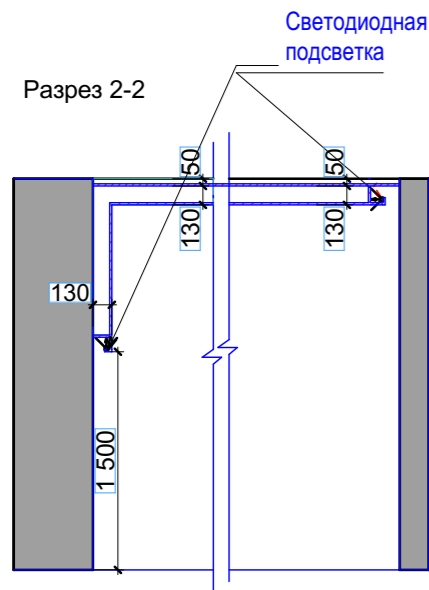

Экспликация напольных покрытий

№ пом.	Обозначение	Наименование	Ед. изм.	Кол-во	Примечание
1 2 3 5 6 7		Потолок подшит гипсокартоном Шпаклевка и покраска	м²	79,3	
4 8		Потолок подшит влагостойким гипсокартоном Шпаклевка и покраска	м²	6,7	
2 7		Натяжной потолок белый матовый	м²	16,0	
2 3 5 7		Гипсокартонная ниша для штор	м/п		
1 2		Карниз (багет) полиуретан	м/п	47,32	

Подпись	Дата
Арт-директор Руть А.В.	06.17
Проверил Руть А.В.	06.17
Разработал Руть А.В.	06.17

4-комнатная квартира
в ЖК "Французский квартал"
по ул. Шолуденко 15-Д, в г. Вышгород

План потолков

Стадия	Лист	Листов
ЭП	07	
R-GROUP.COM.UA		