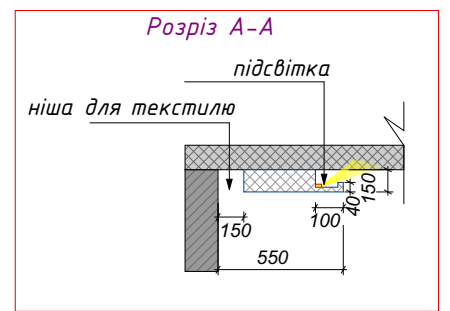

План стелі 1 поверх

ніша для текстилю
150мм з урахуванням на
один карниз

ніша для підсвітки
стіни
60*50

ніша для текстилю
150мм з урахуванням на
один карниз

План стелі _1 поверх		
Проектував		
Затвердив		