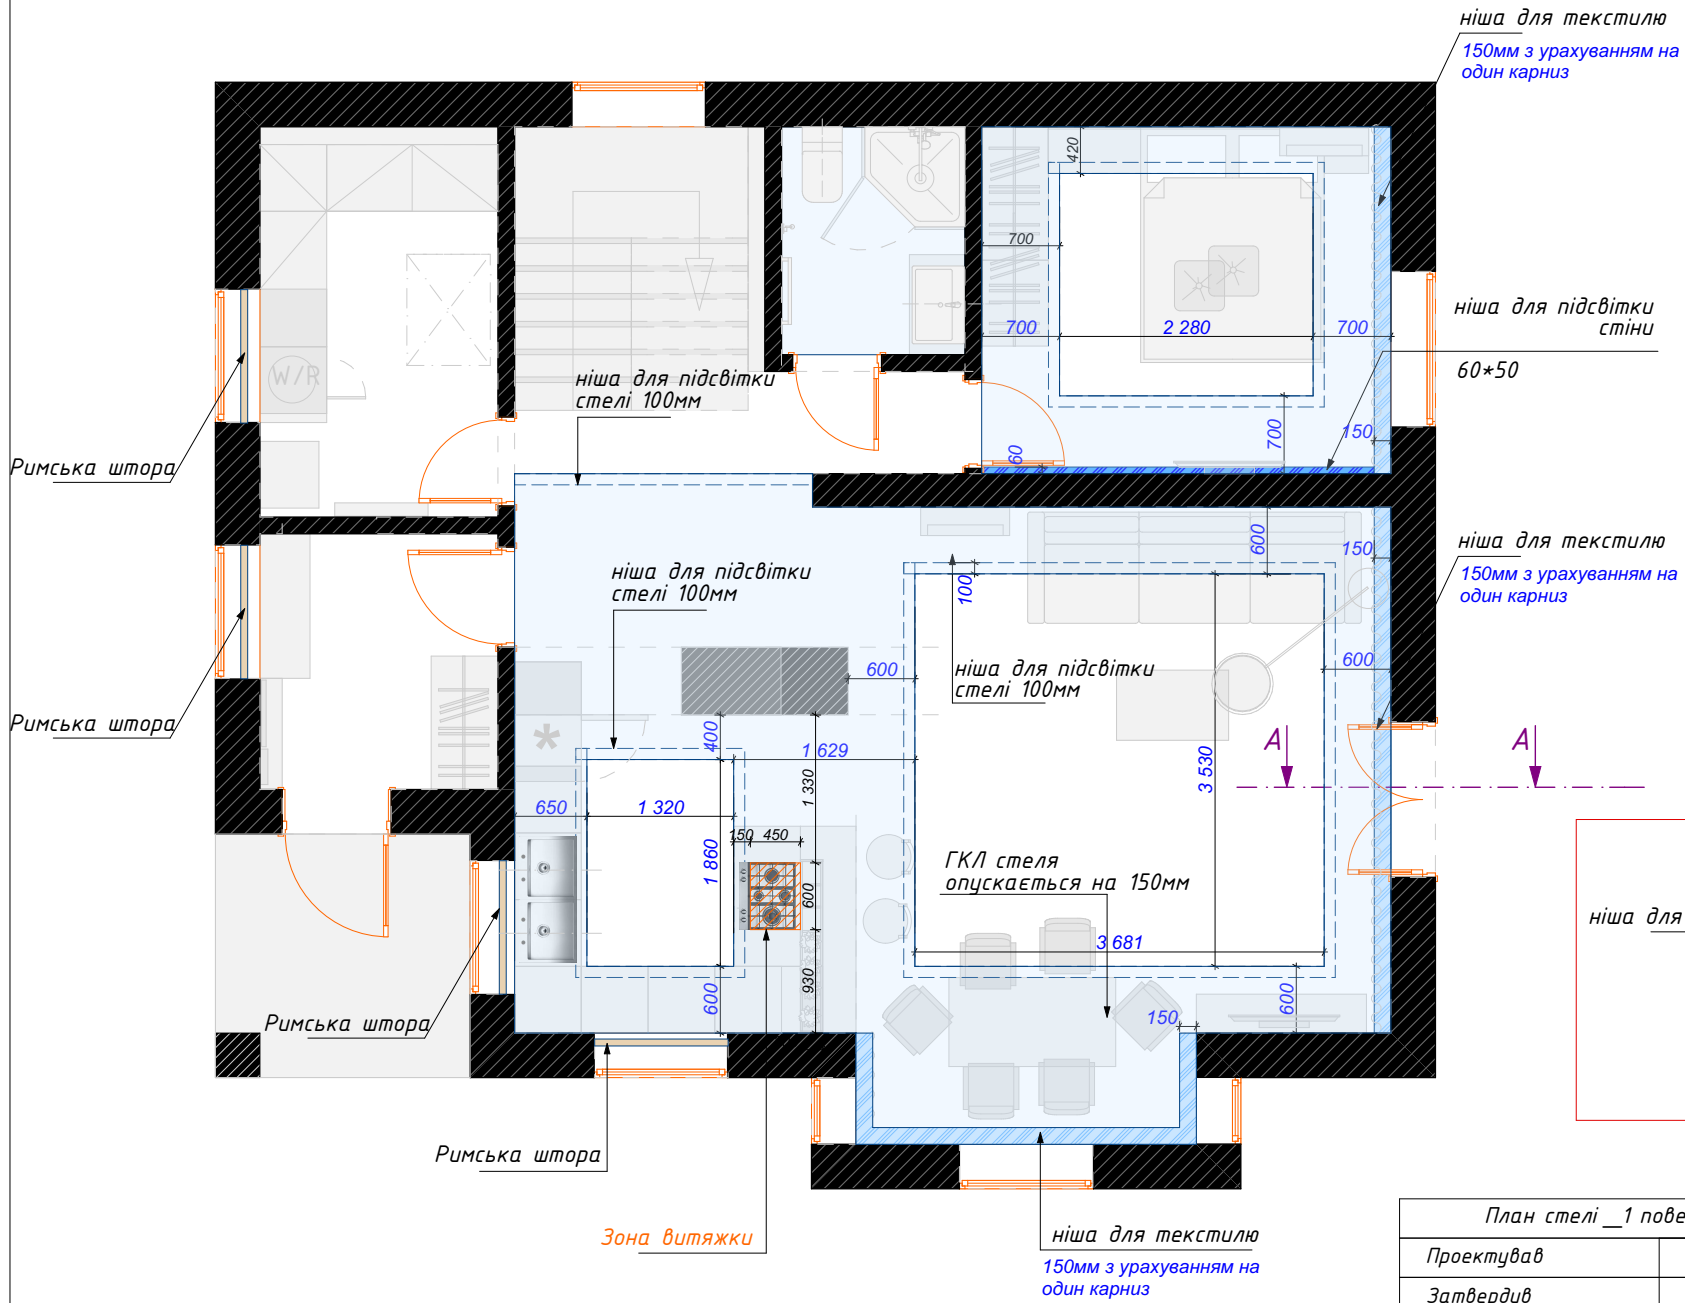

План стелі 1 поверх

ніша для текстилю
150мм з урахуванням на
один карниз

ніша для підсвітки
стіни
60*50

ніша для текстилю
150мм з урахуванням на
один карниз

План стелі _1 поверх		
Проектував		
Затвердив		