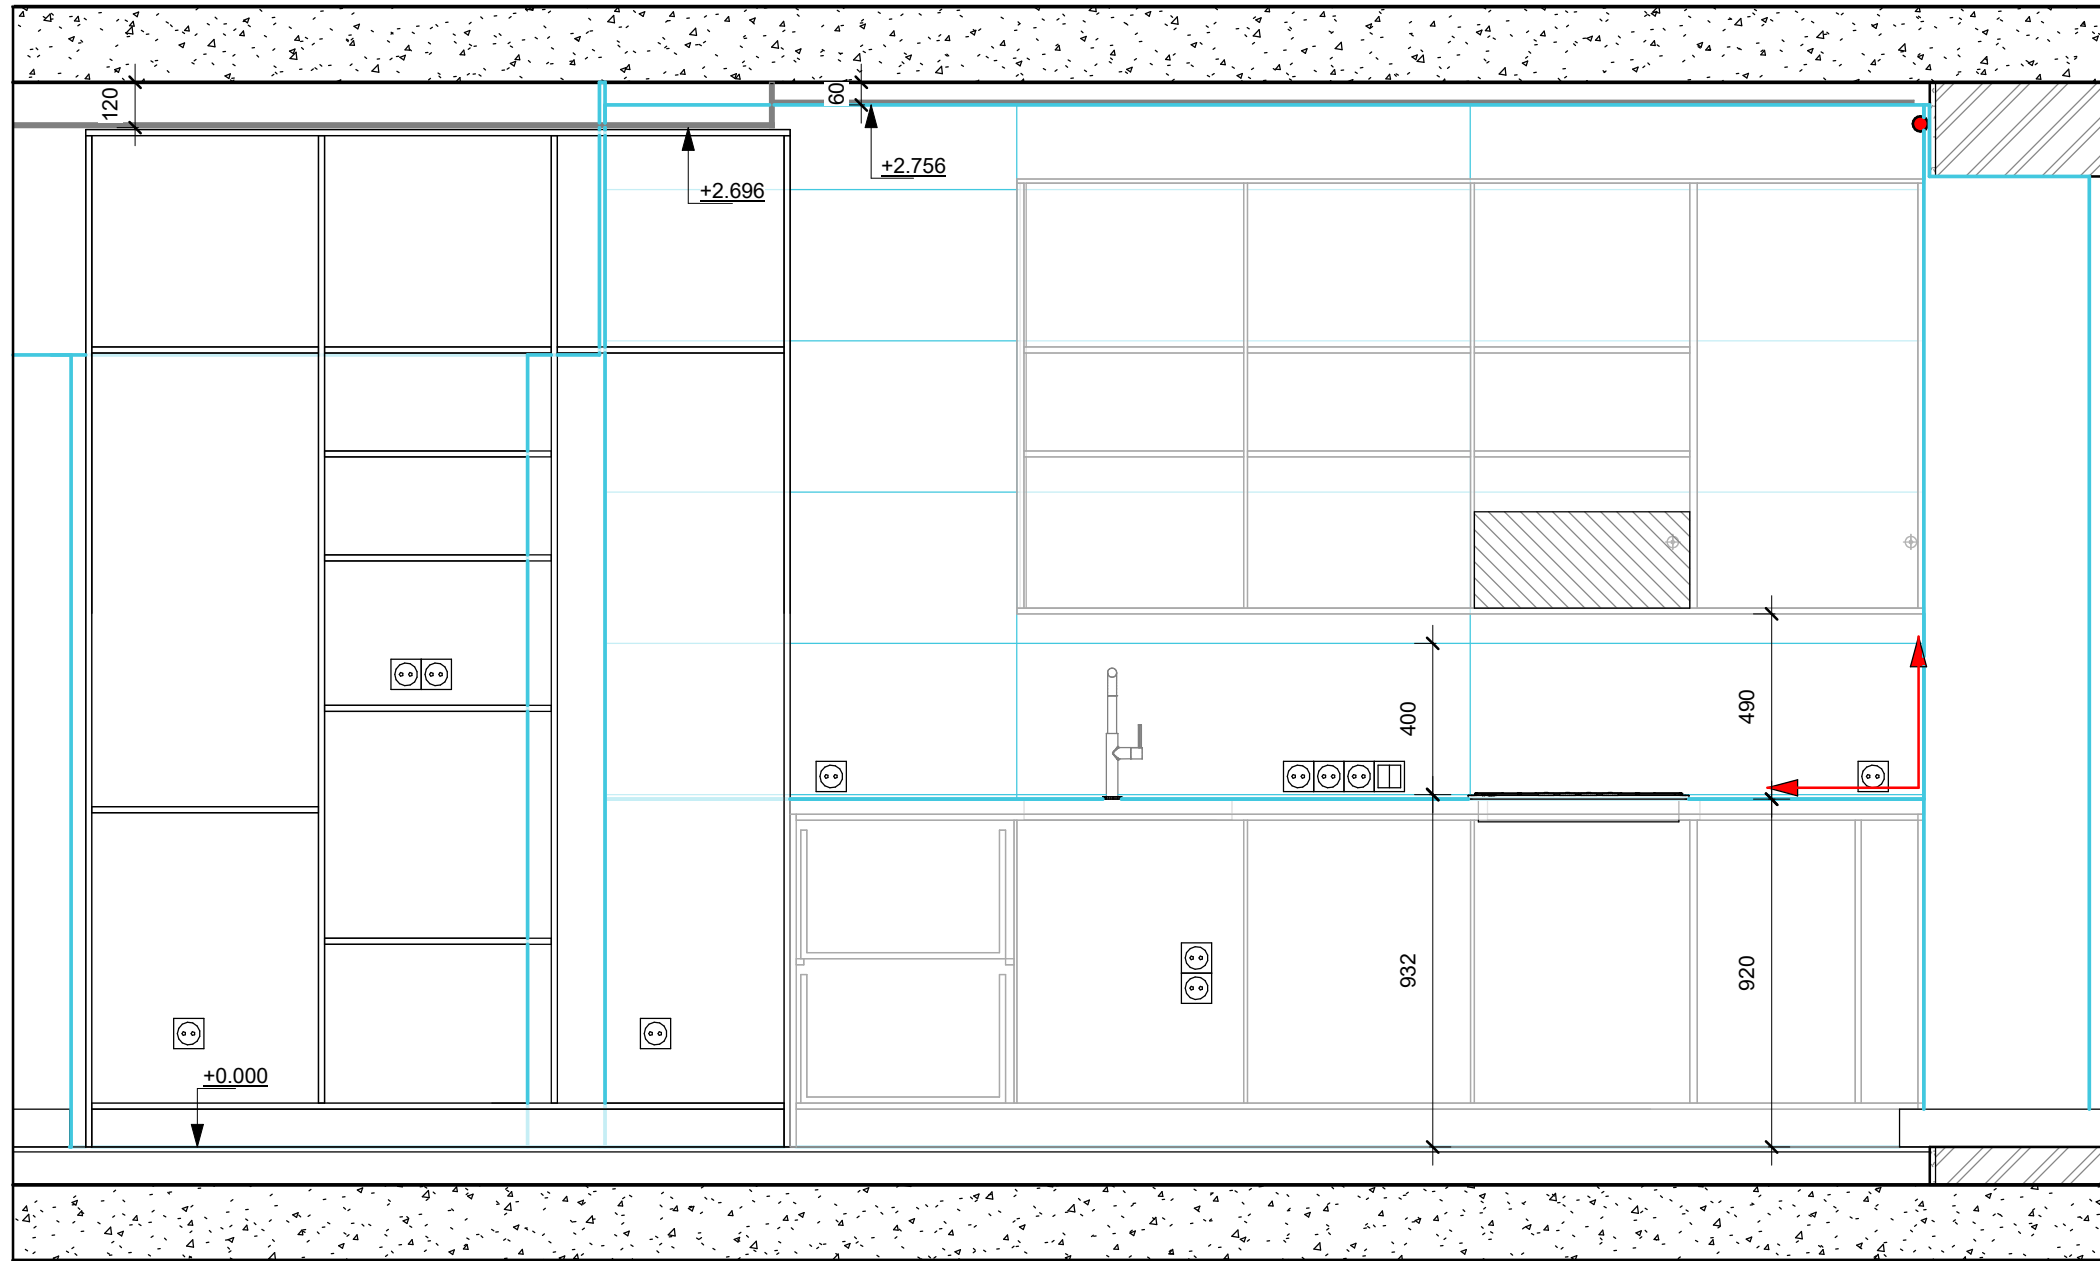

Условные обозначения

- № - тип напольного покрытия
- 1 - плитка 400/1200мм
- 2 - плитка черная
- ⊕ - начало раскладки плитки

Условные обозначения

№ - тип напольного покрытия

1 - плитка 400/1200мм

2 - плитка черная

⊕ - начало раскладки плитки