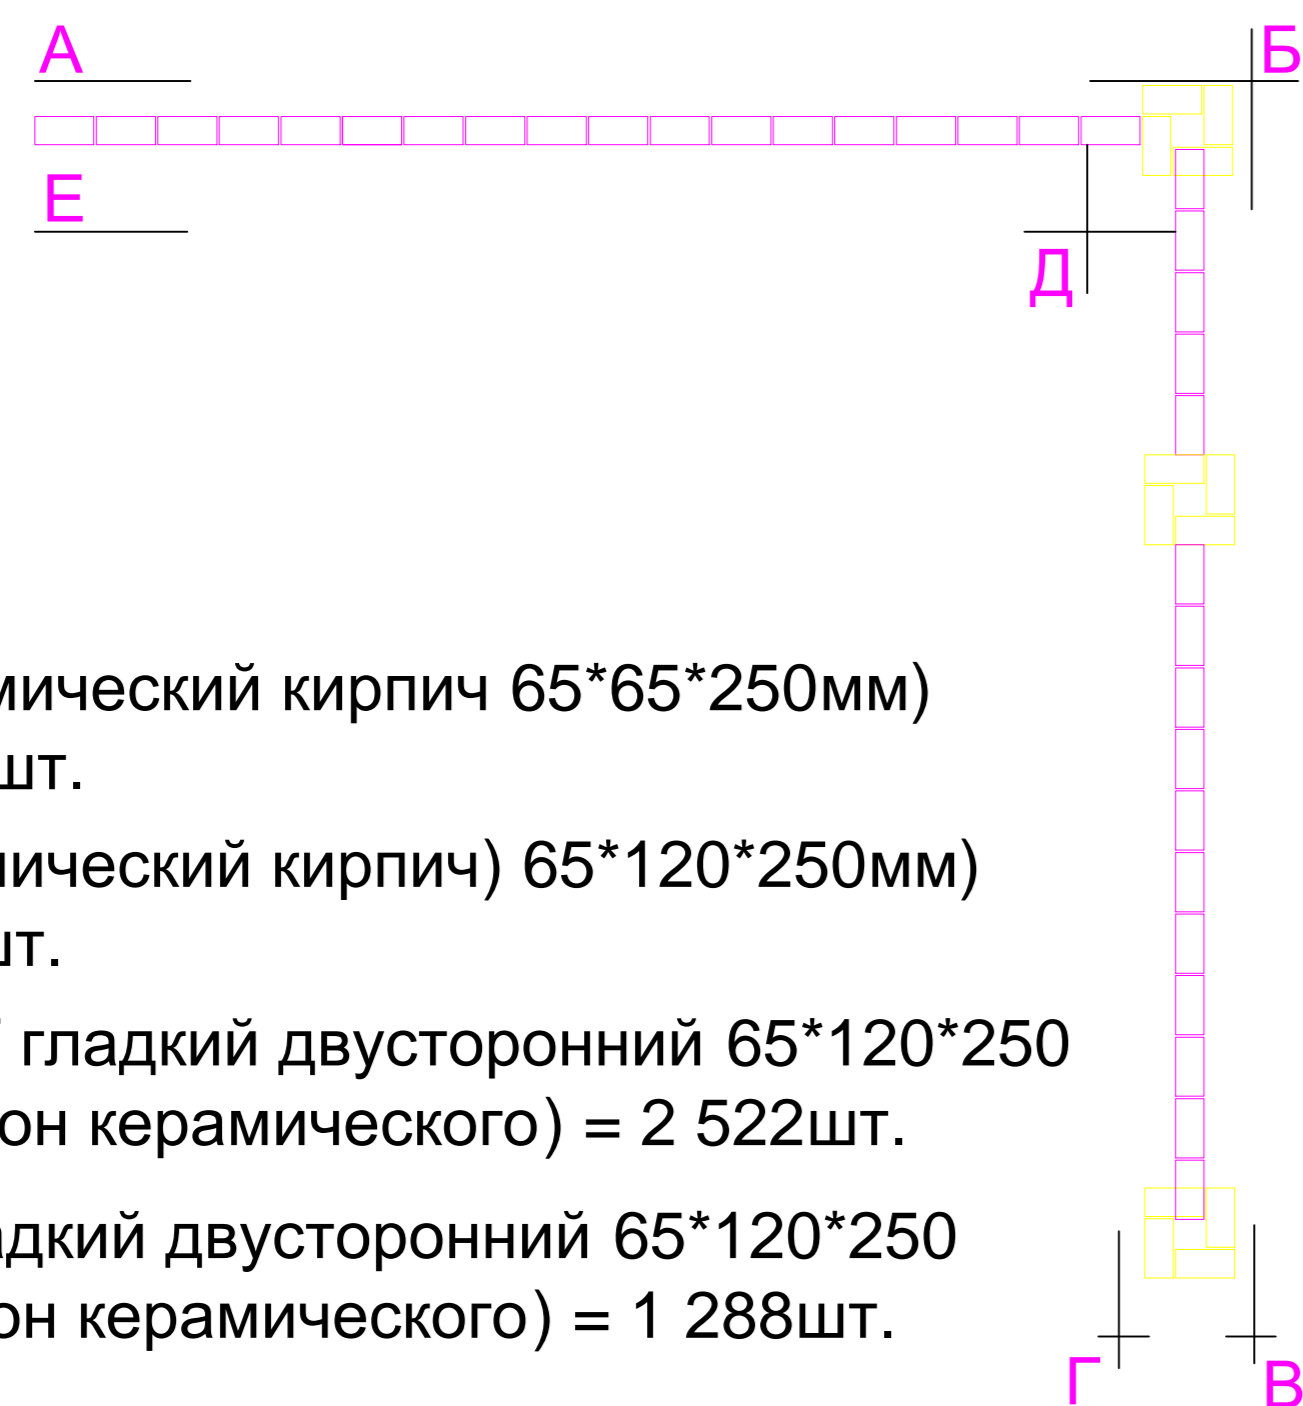

Вид крыльца сверху

Обозначение цветом:

Красный: Клинкерный (керамический кирпич 65*65*250мм) цвет кирпича красный = 730шт.

Желтый: Клинкерный (керамический кирпич 65*120*250мм) цвет кирпича желтый = 390шт.

Фиолетовый: Кирпич ФАГОТ гладкий двусторонний 65*120*250 (цвет кирпича красный под тон керамического) = 2 522шт.

Зеленый: Кирпич ФАГОТ гладкий двусторонний 65*120*250 (Цвет кирпича желтый под тон керамического) = 1 288шт.