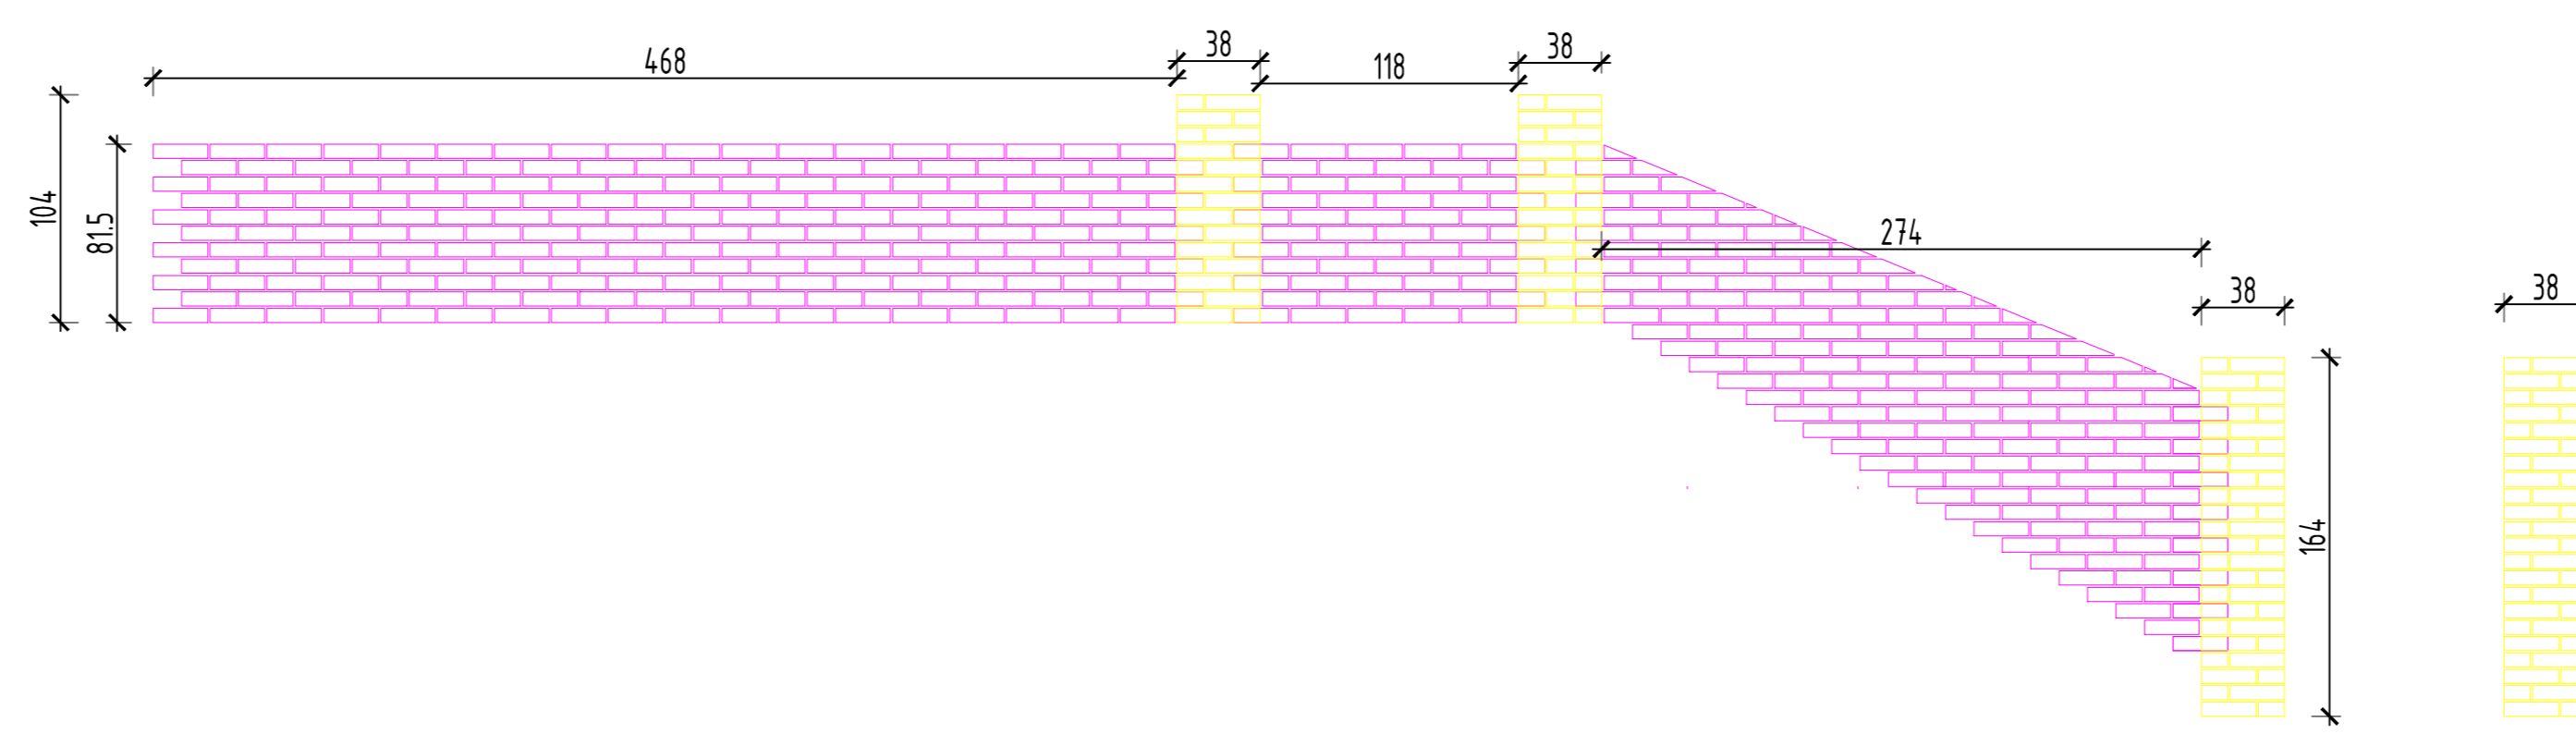

Вид крыльца сверху

Обозначение цветом:

Красный: Клинкерный (керамический кирпич 65*65*250мм) цвет кирпича красный = 730шт.

Желтый: Клинкерный (керамический кирпич 65*120*250мм) цвет кирпича желтый = 390шт.

Фиолетовый: Кирпич ФАГОТ гладкий двусторонний 65*120*250 (цвет кирпича красный под тон керамического) = 2 522шт.

Зеленый: Кирпич ФАГОТ гладкий двусторонний 65*120*250 (Цвет кирпича желтый под тон керамического) = 1 288шт.

Развертка крыльца