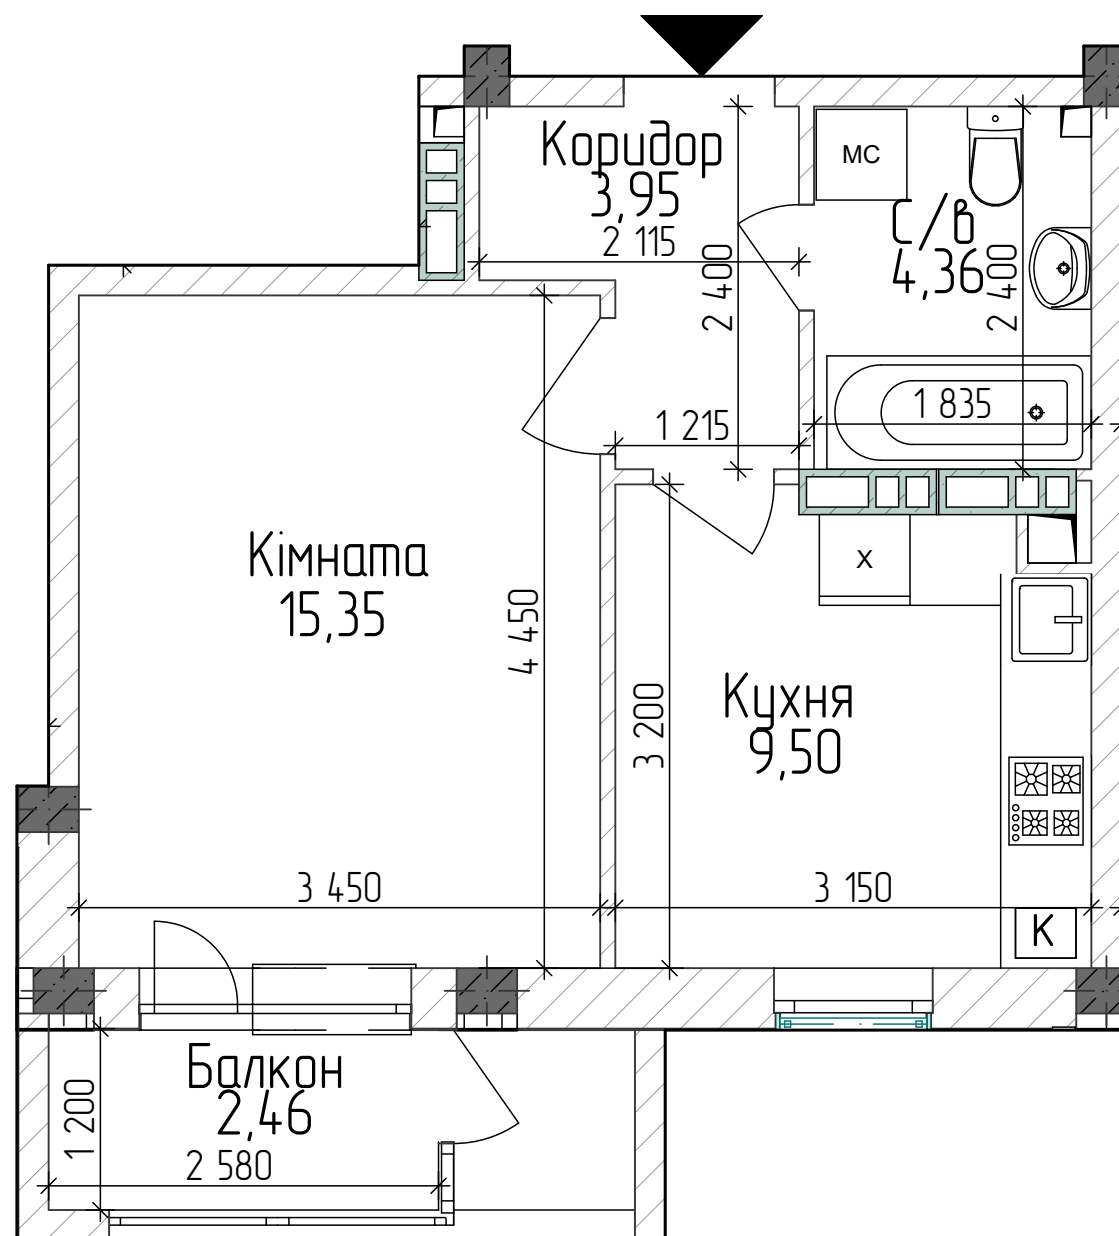

План однокімнатної квартири. Загальна площа 35,62 м.кв.

План квартири з розташуванням меблів

Експлікація 2-го поверху				
№	Наименование	Площадь м2	Без учета летних помещений	Примечание
С9.1К.1.2				
01	Коридор	3,95		
02	Кухня	9,50		
03	С/в	4,36		
04	Кімната	15,35		
05	Балкон	2,46		к = 0,8
		35,62 м²		

Умовні позначення:	
	Вхід в квартиру
	Водонагрівач газобий

Примітки:  
к - знижувальний коефіцієнт для закслених балконів = 0,8

Масштаб 1:50

Схема розташування	Інвестиційний альбом для сайту_kv		
	Багатоквартирний житловий будинок з вбудованими нежитловими приміщеннями за адресою: Київська обл., м.Буча, вул.Бориса Гмирі, 9.		
	Секція №9.	Аркуш	Аркушів
		53	37
С9.1К.1.2	ТОВ "КВВ Проект"		