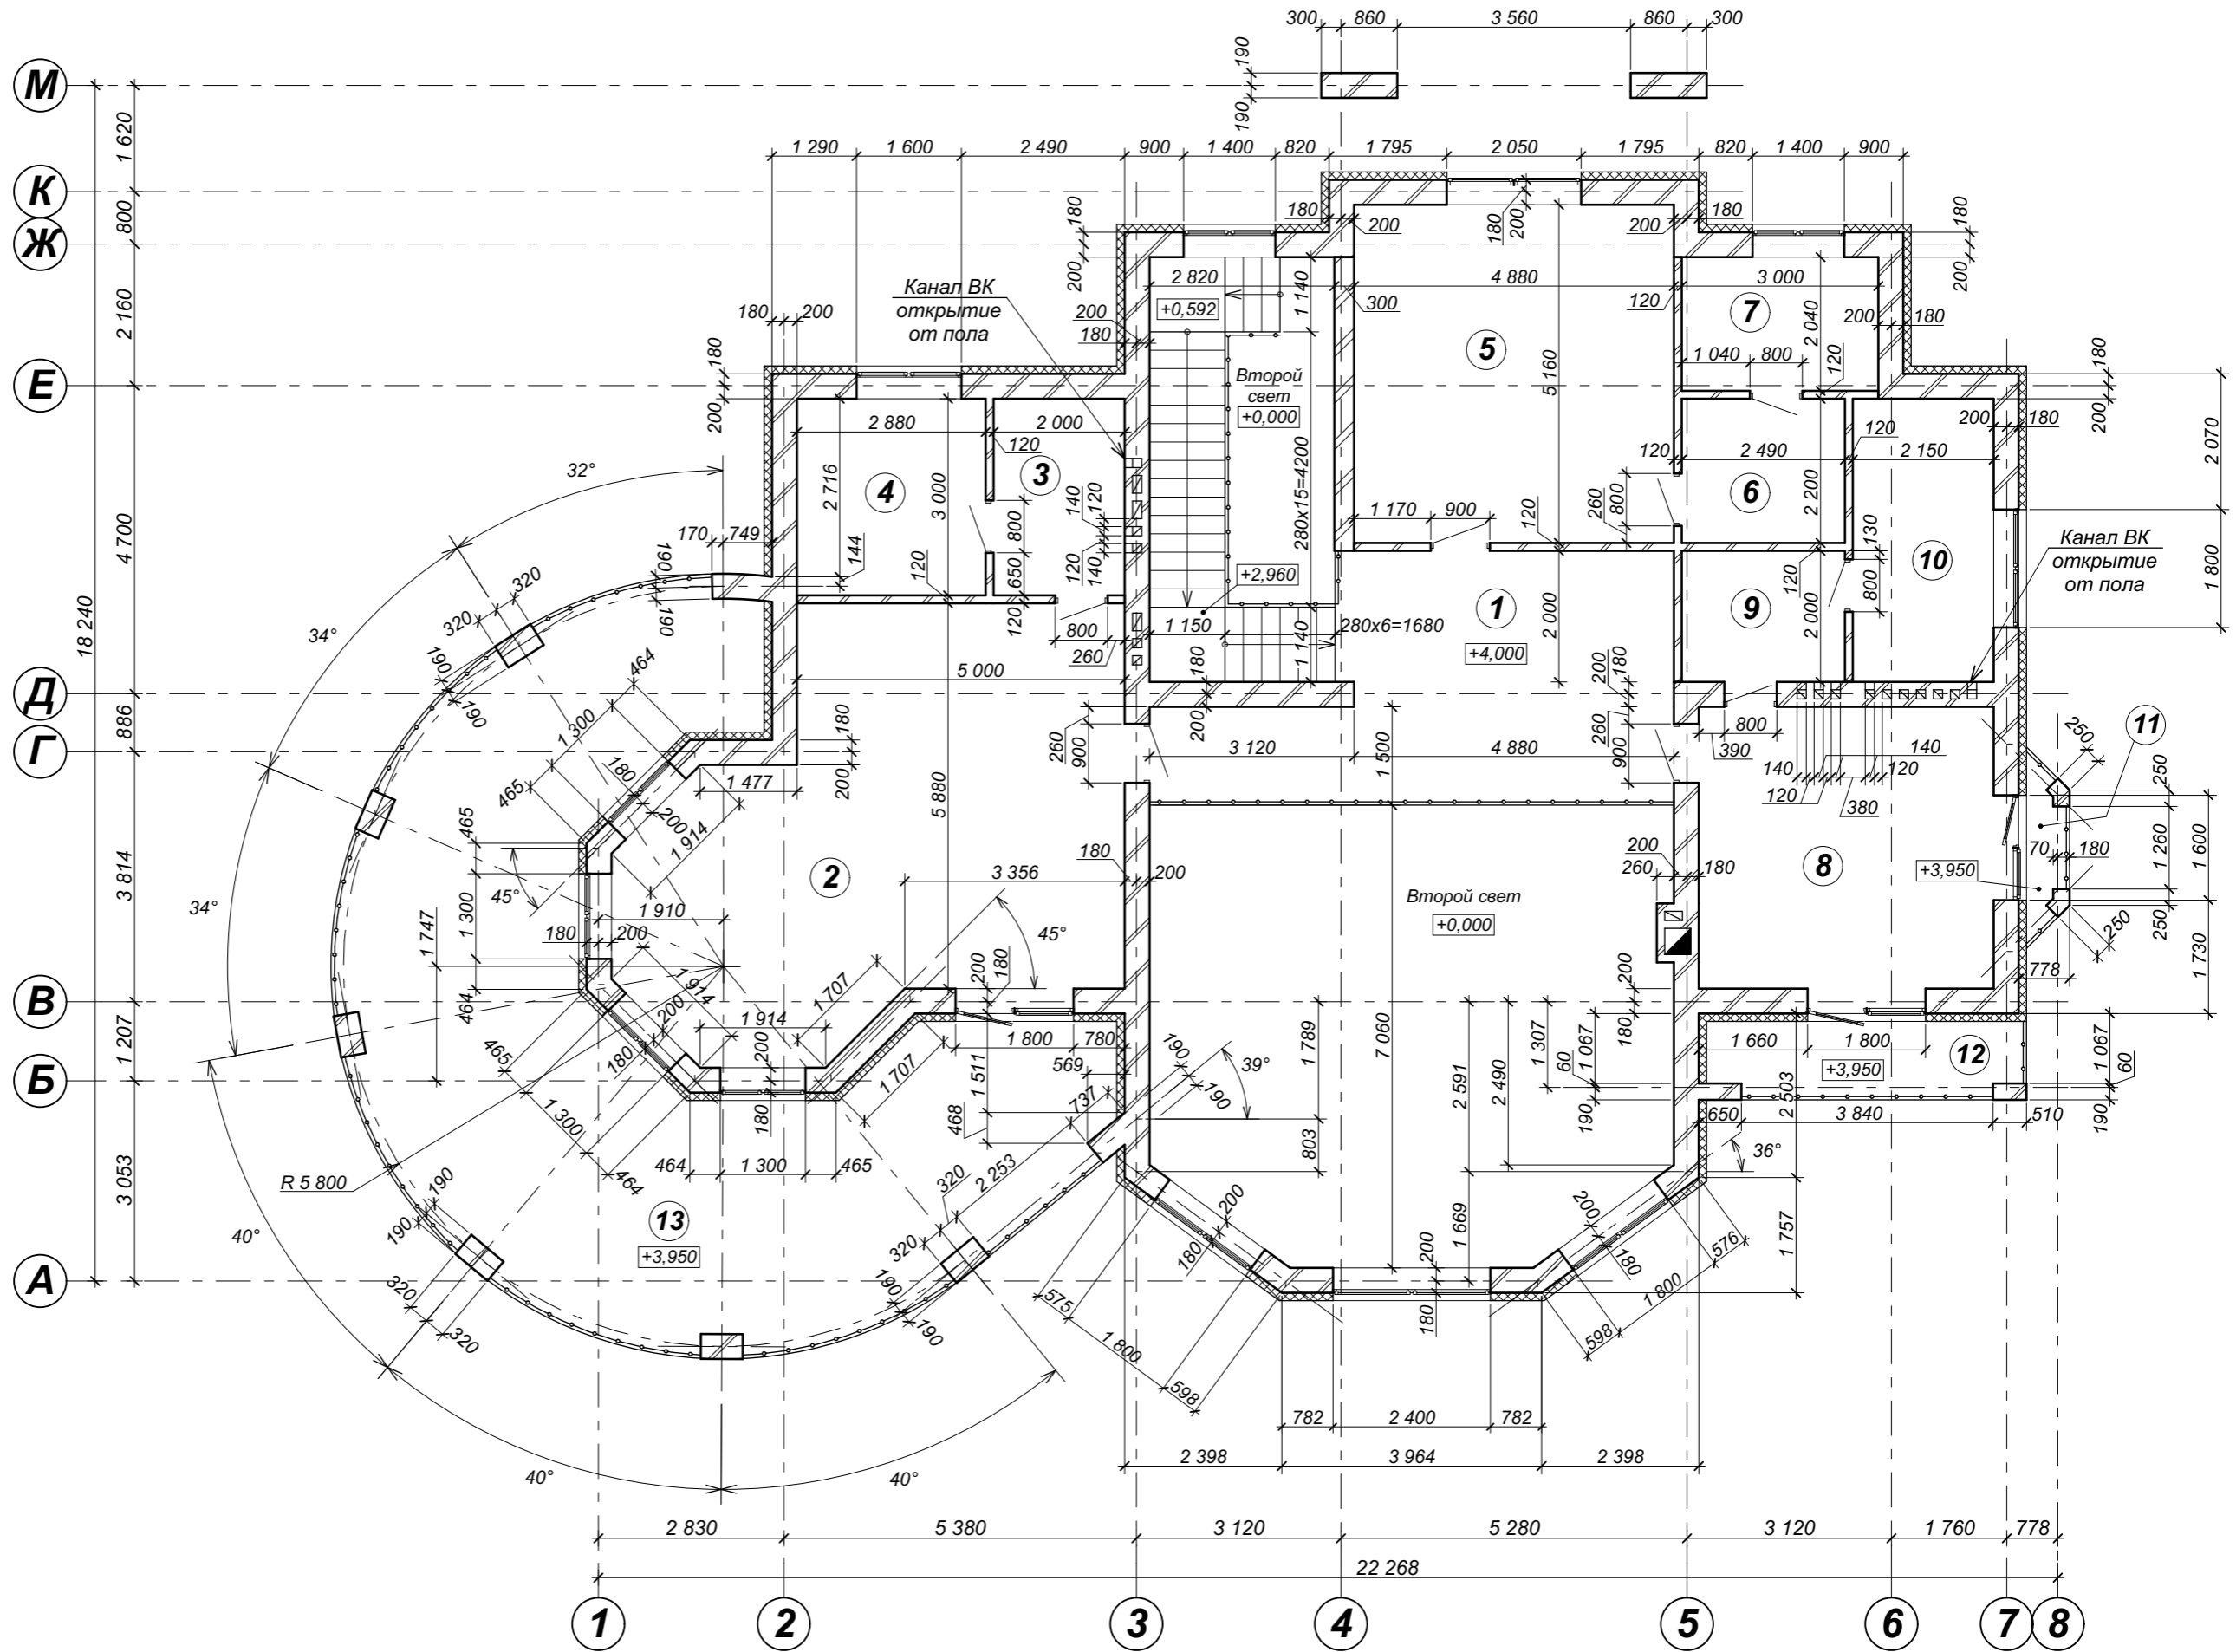

План на отм. 4.000

Экспликация помещений на отм. +4,000

№	Наименование	Площадь, м ²
1	Коридор	42,50
2	Жилая комната	41,90
3	Гардероб	6,00
4	Совмещенный санузел	8,60
5	Жилая комната	25,20
6	Гардероб	5,50
7	Совмещенный санузел	6,10
8	Жилая комната	19,40
9	Гардероб	5,00
10	Совмещенный санузел	9,30
11	Балкон	1,60/0,5
12	Балкон	5,80/1,7
13	Балкон	69,10/20,7
	Жилая площадь	86,50
	Общая площадь	192,40

					22.06.16 - АС			
					Индивидуальный жилой дом с хозяйственными постройками по адресу: Киевская область, г. Буча, ул. Некрасова, 1-н			
Изм	Лист	№ докум.	Подпись	Дата	Индивидуальный жилой дом с хозяйственными постройками	Стадия	Лист	Листов
						РП	6	
					План на отм. 4,000. Экспликация помещений			