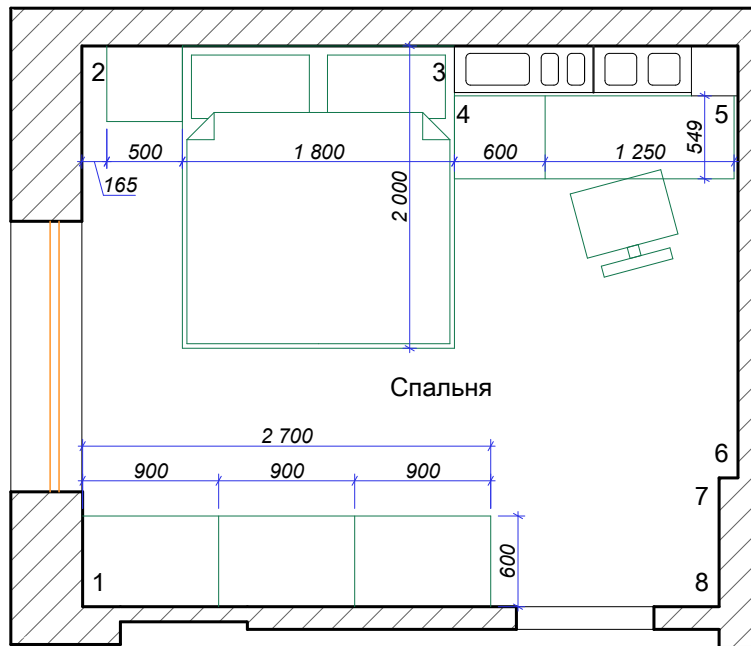

Развертка стен в спальне М 1:65

Тип	Материал	Ко-во
	Под покраску RAL 1013 жемчужно-белый	18,25 м²
	Обои 61504 SPECTRA ART http://oboynadom.kiev.ua/products/61504-spectra-arte	12,00 м²

Примечание:

- Все размеры даны без учета выравнивания. Выравнивание учесть по факту.
- Все материалы просчитаны без запаса.
- Корректировки осуществляются подрядчиком после возведения стен, выравнивания стен и пола.

Контакт.	0800-755-779		
	pd-ingroup.com.ua		
Спец.	Имя	Подп.	Дата
Дизайнер	Гаврилова Д.		
Чертежник	Анцибор М.		

Дизайн-проект квартиры ЖК "Министерский"

Развертка стен в спальне М 1:65

Масштаб	Лист	Листов
М 1:65	12	14
PD INGROUP