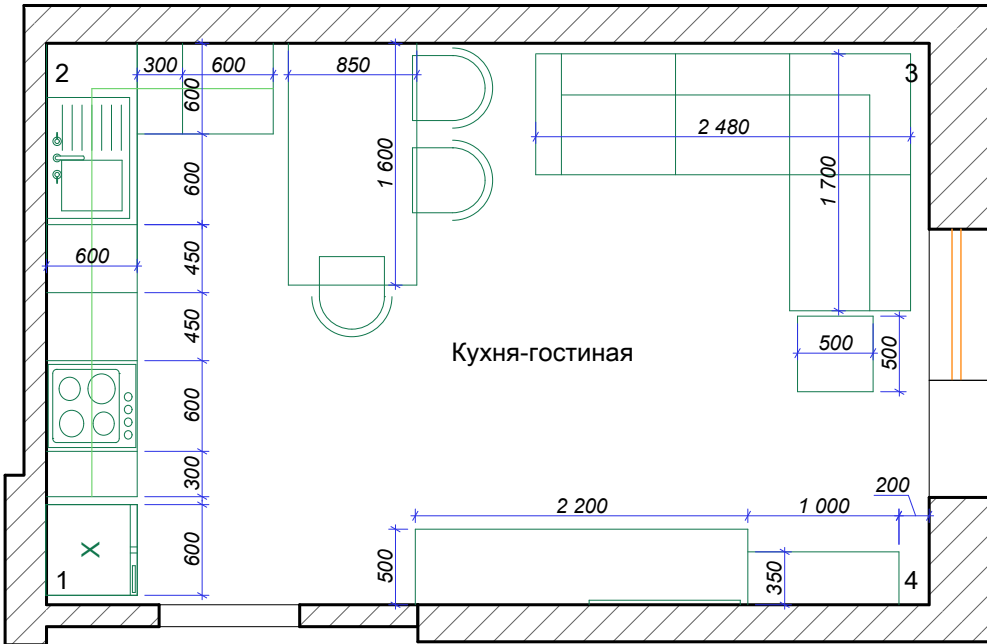

Развертка стен в кухне-гостиной М 1:75

Тип	Материал	Ко-во
	Под покраску RAL 9001 кремово-белый	25,57 м²
	Плитка NEXO Гадеа бланко 34x50 https://27.ua/shop/plitka-nexo-gadea-blanko-34kh50-.html	10,69 м²

Примечание:

- Все размеры даны без учета выравнивания. Выравнивание учесть по факту.
- Все материалы просчитаны без запаса.
- Корректировки осуществляются подрядчиком после возведения стен, выравнивания стен и пола.

Контакт.	0800-755-779		
	pd-ingroup.com.ua		
Спец.	Имя	Подп.	Дата
Дизайнер	Гаврилова Д.		
Чертежник	Анцибор М.		

Дизайн-проект квартиры ЖК "Министерский"

Развертка стен в кухне-гостиной М 1:75

Масштаб	Лист	Листов
М 1:75	13	14
PD INGROUP