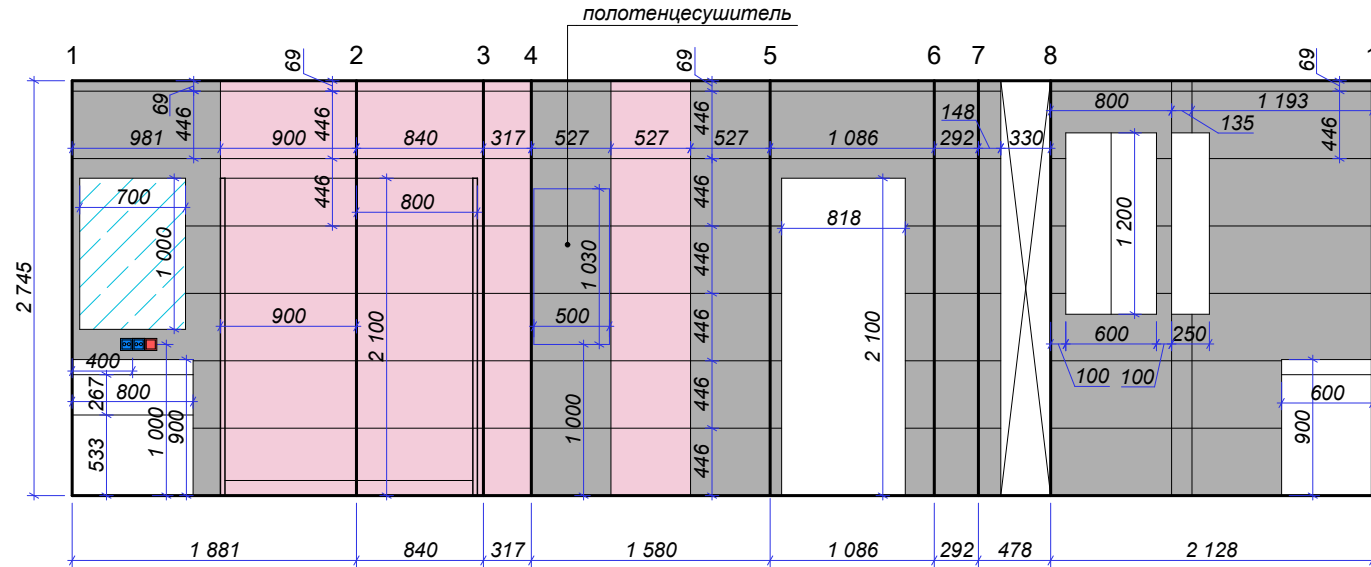

Развертка стен в ванной комнате М 1:50

Тип	Материал	Ко-во
	Плитка Aparici Jaquard JACQUARD IVORY https://plitka.kiev.ua/plitka/aparici-jacquard-ivory	14,81 м²
	Плитка Aparici Jaquard JACQUARD IVORY FORBO https://plitka.kiev.ua/plitka/aparici-jacquard-ivory-forbo	7,10 м²

Примечание:

- Все размеры даны без учета выравнивания. Выравнивание учесть по факту.
- Все материалы просчитаны без запаса.
- Корректировки осуществляются подрядчиком после возведения стен, выравнивания стен и пола.

Контакт.	0800-755-779		
	pd-ingroup.com.ua		
Спец.	Имя	Подп.	Дата
Дизайнер	Гаврилова Д.		
Чертежник	Анцибор М.		

Дизайн-проект квартиры ЖК "Министерский"

Развертка стен в ванной комнате М 1:50

Масштаб	Лист	Листов
М 1:50	11	14
PD INGROUP