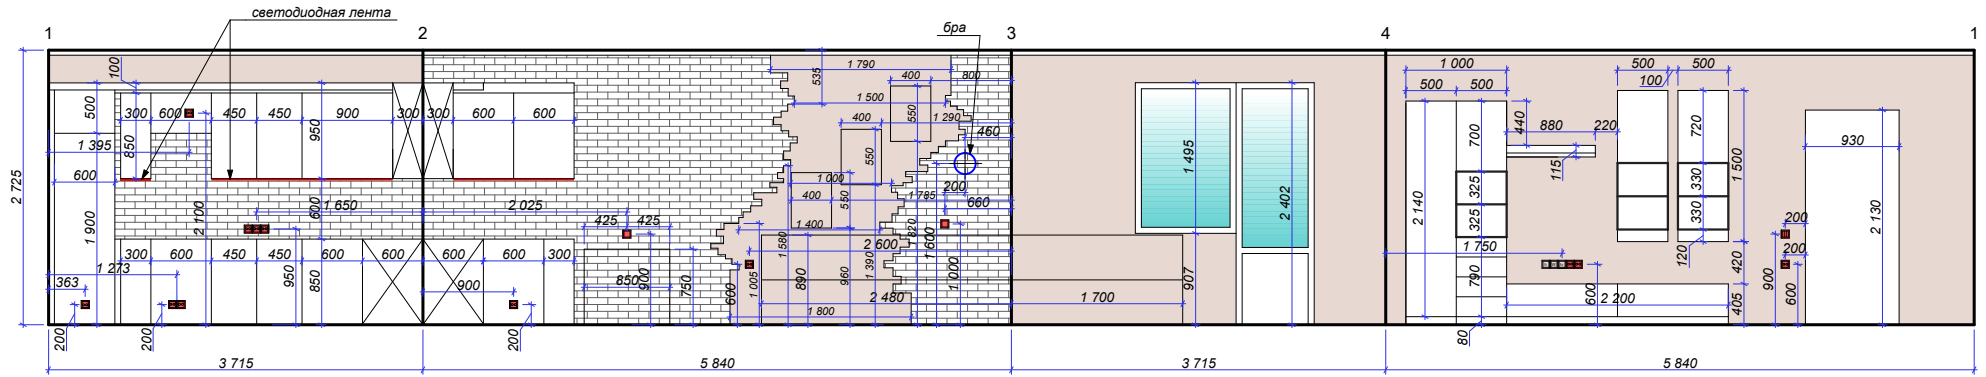

Развертка стен в кухне-гостиной М 1:75

Тип	Материал	Ко-во
	Под покраску RAL 9001 кремово-белый	25,57 м²
	Плитка NEXO Гадеа бланко 34x50 https://27.ua/shop/plitka-nexo-gadea-blanko-34kh50-.html	10,69 м²

Примечание:

- Все размеры даны без учета выравнивания. Выравнивание учесть по факту.
- Все материалы просчитаны без запаса.
- Корректировки осуществляются подрядчиком после возведения стен, выравнивания стен и пола.

Контакт.	0800-755-779		
	pd-ingroup.com.ua		
Спец.	Имя	Подп.	Дата
Дизайнер	Гаврилова Д.		
Чертежник	Анцибор М.		

Дизайн-проект квартиры ЖК "Министерский"

Развертка стен в кухне-гостиной М 1:75

Масштаб	Лист	Листов
М 1:75	13	14
PD INGROUP