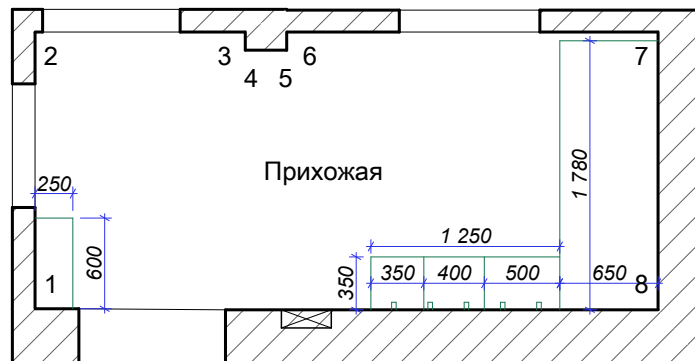

Развертка стен в прихожей М 1:50

Тип	Материал	Ко-во
	Под покраску RAL 9001 кремово-белый	13,10 м²
	Под покраску RAL 1019 серо-бежевый	1,47 м²

Примечание:

- Все размеры даны без учета выравнивания. Выравнивание учесть по факту.
- Все материалы просчитаны без запаса.
- Корректировки осуществляются подрядчиком после возведения стен, выравнивания стен и пола.

Контакт.	0800-755-779		
	pd-ingroup.com.ua		
Спец.	Имя	Подп.	Дата
Дизайнер	Гаверилова Д.		
Чертежник	Анцибор М.		

Дизайн-проект квартиры ЖК "Министерский"

Развертка стен в прихожей М 1:50

Масштаб	Лист	Листов
М 1:50	10	14
PD INGROUP