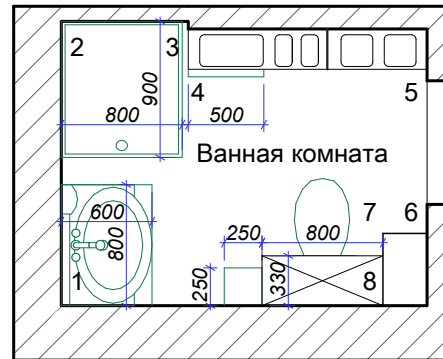

Развертка стен в ванной комнате М 1:50

Тип	Материал	Ко-во
	Плитка Aparici Jaquard JACQUARD IVORY https://plitka.kiev.ua/plitka/aparici-jacquard-ivory	14,81 м²
	Плитка Aparici Jaquard JACQUARD IVORY FORBO https://plitka.kiev.ua/plitka/aparici-jacquard-ivory-forbo	7,10 м²

Примечание:

- Все размеры даны без учета выравнивания. Выравнивание учесть по факту.
- Все материалы просчитаны без запаса.
- Корректировки осуществляются подрядчиком после возведения стен, выравнивания стен и пола.

Контакт.	0800-755-779		
	pd-ingroup.com.ua		
Спец.	Имя	Подп.	Дата
Дизайнер	Гаврилова Д.		
Чертежник	Анцибор М.		

Дизайн-проект квартиры ЖК "Министерский"

Развертка стен в ванной комнате М 1:50

Масштаб	Лист	Листов
М 1:50	11	14
PD INGROUP