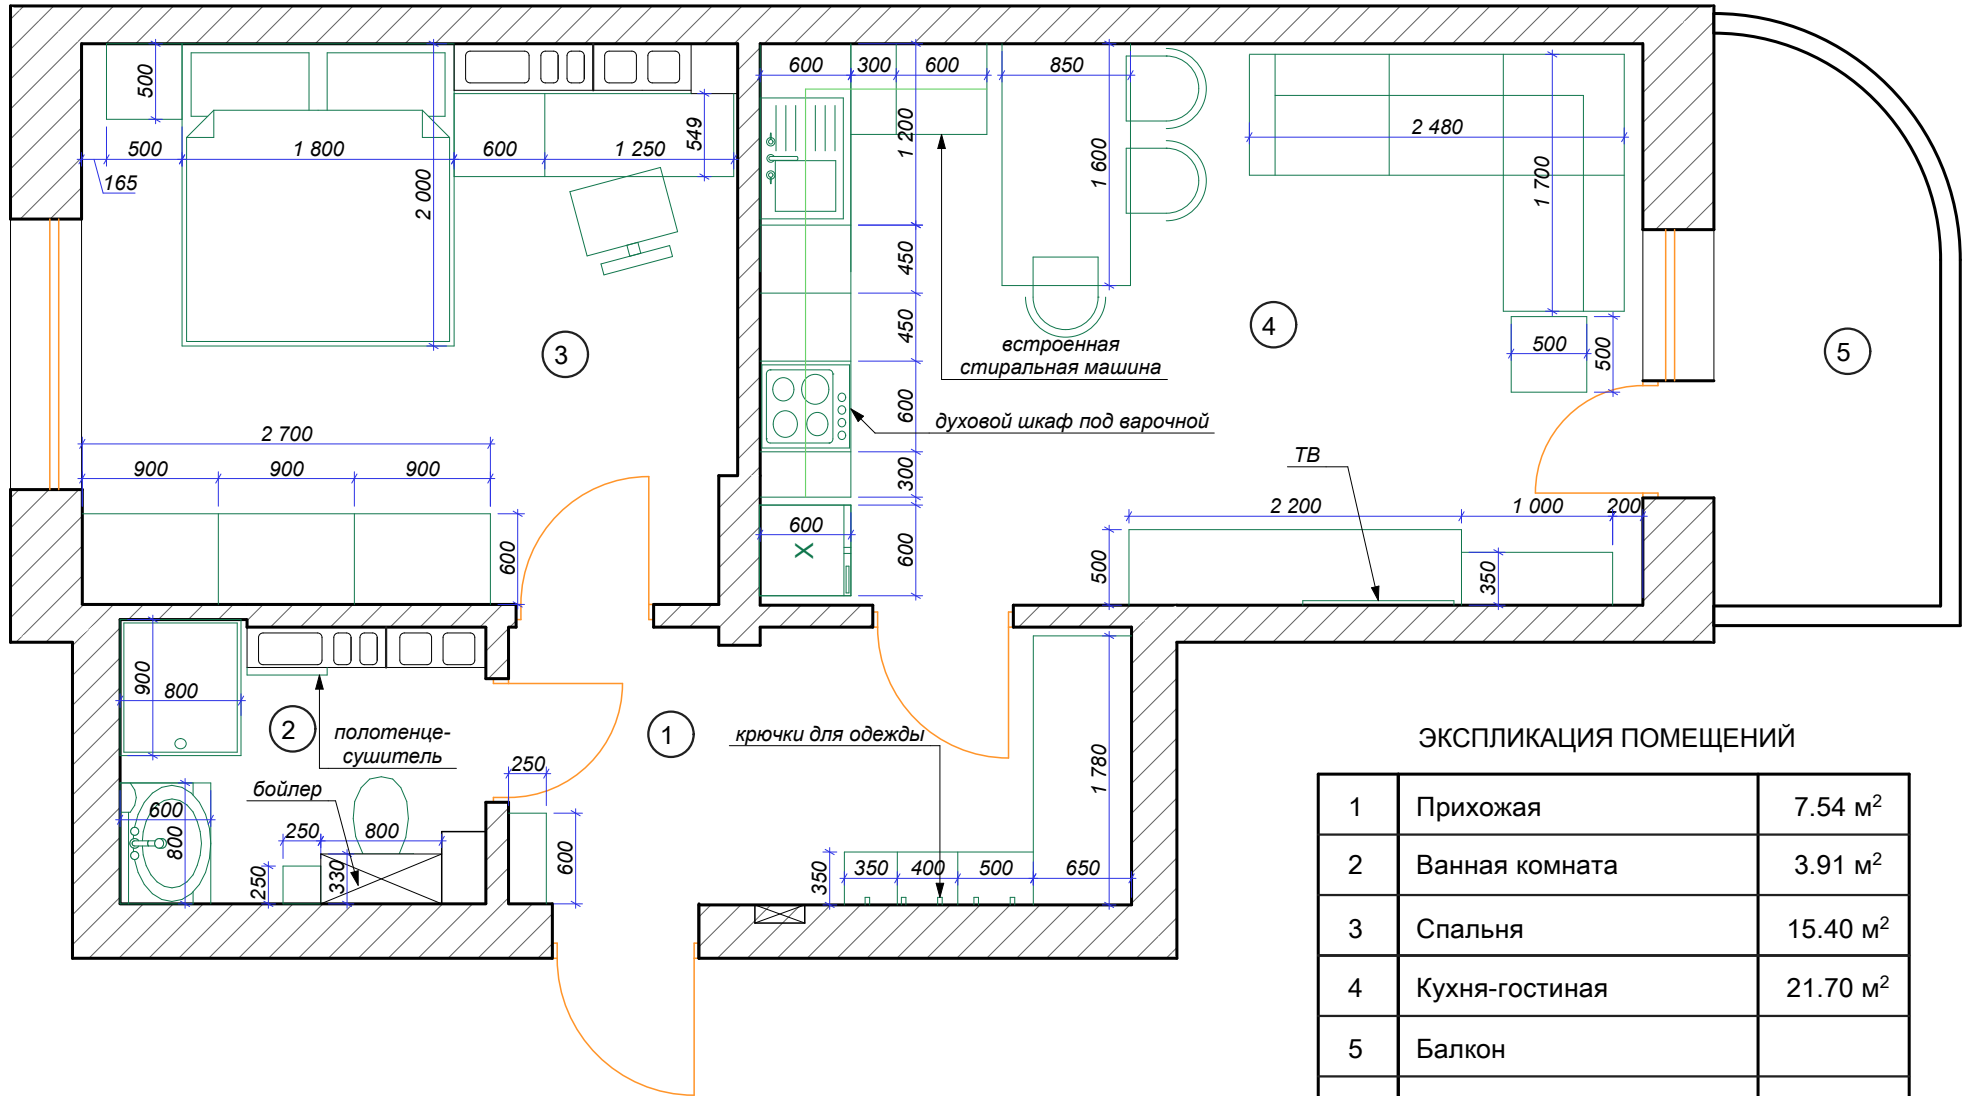

Обмерный план М 1:50

ЭКСПЛИКАЦИЯ ПОМЕЩЕНИЙ

1	Прихожая	7.54 м ²
2	Санузел	3.91 м ²
3	Спальня	15.40 м ²
4	Кухня-гостиная	21.70 м ²
	Общая	48.55 м ²
5	Балкон	5.20 м ²

Контакт.	0800-755-779		
	pd-ingroup.com.ua		
Спец.	Имя	Подп.	Дата
Дизайнер	Гаерилова Д.		
Чертежник	Анцибор М.		

Дизайн-проект квартиры ЖК "Министерский"

Обмерный план М 1:50

Масштаб	Лист	Листов
М 1:50	1	14

PD INGROUP

План расстановки мебели М 1:50

ЭКСПЛИКАЦИЯ ПОМЕЩЕНИЙ

1	Прихожая	7.54 м ²
2	Ванная комната	3.91 м ²
3	Спальня	15.40 м ²
4	Кухня-гостиная	21.70 м ²
5	Балкон	
	Общая	48.55 м ²