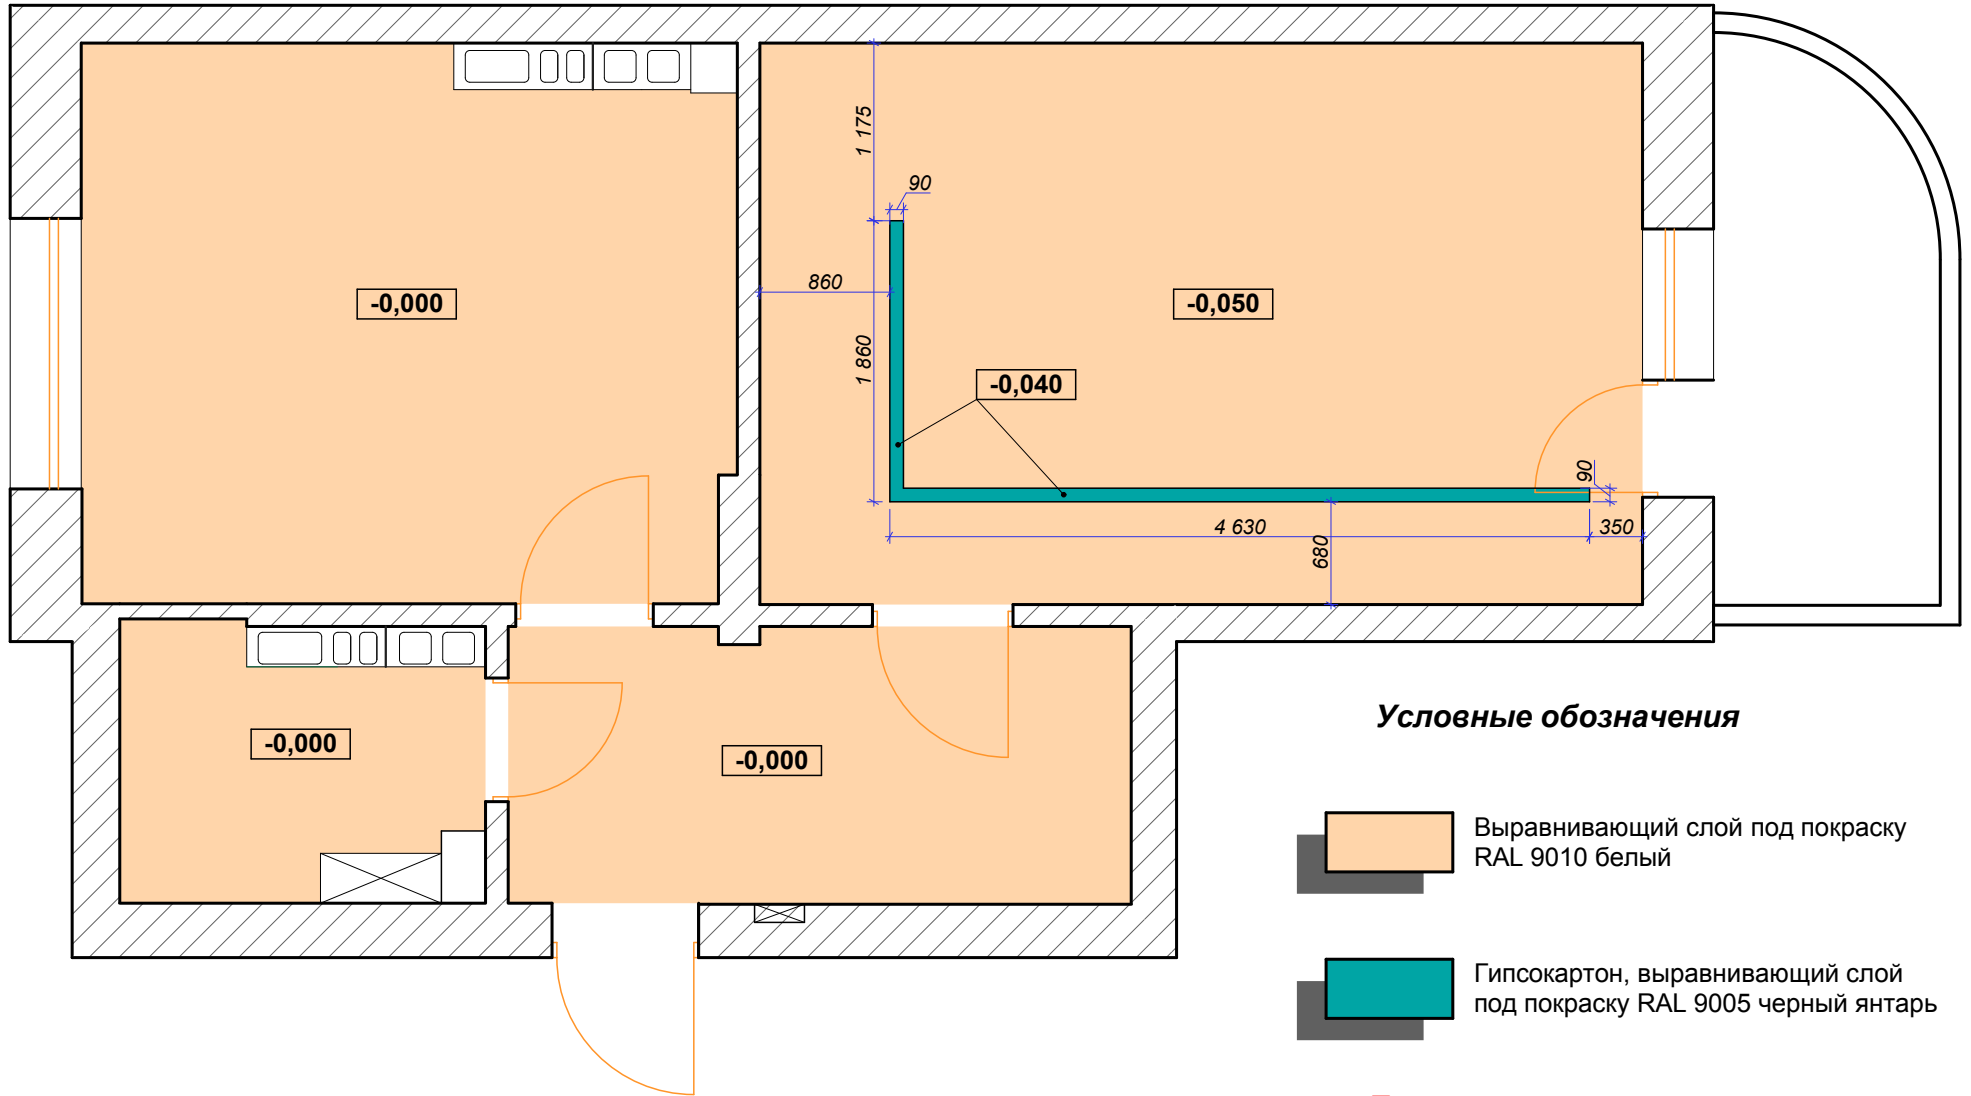

План потолков М 1:50

Условные обозначения

- Выравнивающий слой под покраску RAL 9010 белый
- Гипсокартон, выравнивающий слой под покраску RAL 9005 черный янтарь

Примечание: параметры опуска потолков приблизительные, по месту необходимо исходить из минимально необходимого опуска.

Примечание:

- Конструктивы и опуск потолка согласовать с поставщиками мебели, освещения и другого оборудования.
- Высота потолков корректируется прорабом по месту.
- Все размеры даны без учета выравнивания стен и пола. Выравнивание учесть по факту.
- Все размеры в мм.

Контакт.	0800-755-779		
	pd-ingroup.com.ua		
Спец.	Имя	Подп.	Дата
Дизайнер	Гаврилова Д.		
Чертежник	Анцибор М.		

Дизайн-проект квартиры ЖК "Министерский"

План потолков М 1:50

Масштаб	Лист	Листов
М 1:50	3	14
PD INGROUP