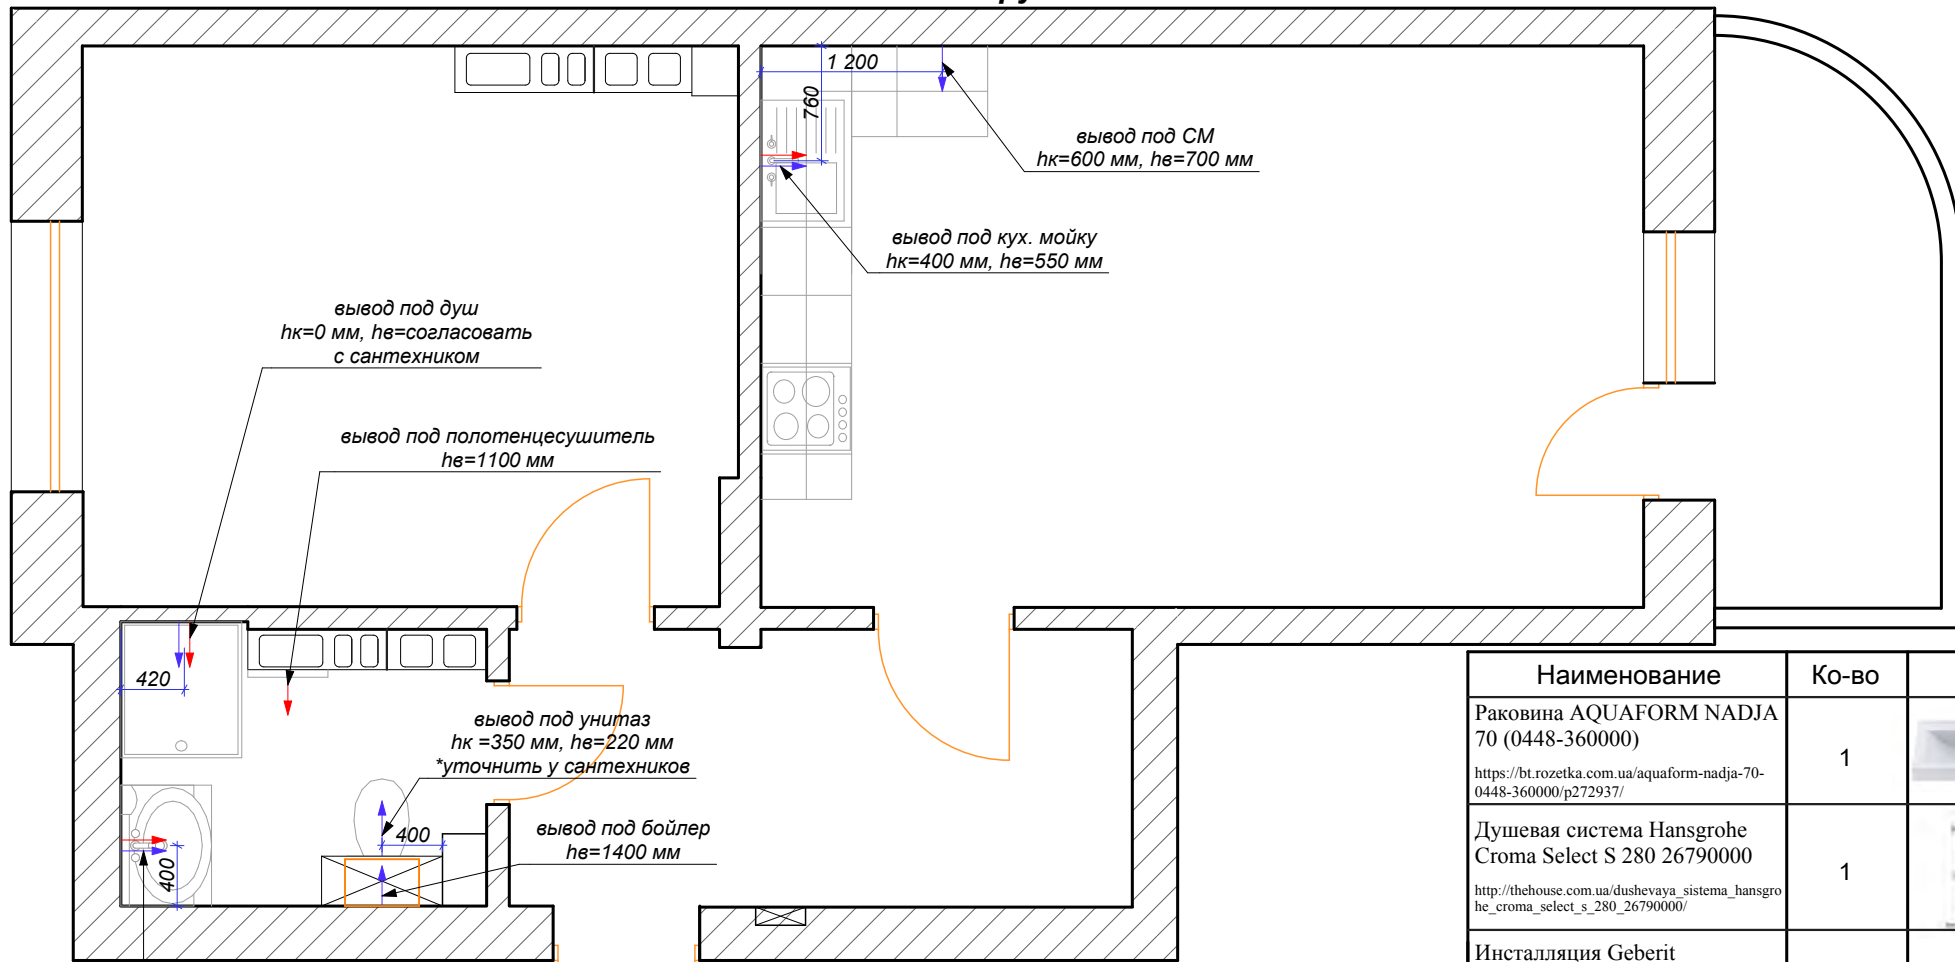

План сантехнического оборудования М 1:50

Наименование	Ко-во	
Раковина AQUAFORM NADJA 70 (0448-360000) https://bt.rozetka.com.ua/aquaform-nadja-70-0448-360000/p272937/	1	
Душевая система Hansgrohe Croma Select S 280 26790000 http://thehouse.com.ua/dushevaya_sistema_hansgrohe_croma_select_s_280_26790000/	1	
Инсталляция Geberit 458.161.21.1 + Безободковый унитаз Flaminia с сидением soft close http://thehouse.com.ua/installyatsiya_geberit_458.161.21.1_bezobodkovyy_unitaz_flaminia_s_sideniem_soft_close/	1	
Смеситель Hansgrohe Focus E2 31607000 для раковины http://thehouse.com.ua/smesitel_hansgrohe_focus_e2_31607000_dlya_rakoviny/	1	

Полотенцесушитель Instal projekt BOLERO BOL-50/100MC01 http://thehouse.com.ua/polotentsesushitel_instal_projekt_bolero_bol-50_100mc01/	1	
Бойлер ATLANTIC Vertigo Steatite 80 MP 065 F220-2-EC (2250W) https://bt.rozetka.com.ua/atlantic_vertigo_steatite_80mp065f220_2_ec_2250w/p12295823/	1	

Примечание:

- Привязки выводов ХВС, ГВС и канализации согласовать с поставщиками сантехнических приборов.
- Подключение и монтаж оборудования согласовать с поставщиками и подрядчиками выполняемых работ.
- Обшивку и устройство ГКЛ конструкций согласовать с поставщиками мебели, техники и другого оборудования.

Контакт.	0800-755-779		
	pd-ingroup.com.ua		
Спец.	Имя	Подп.	Дата
Дизайнер	Гаврилова Д.		
Чертежник	Анцибор М.		

Дизайн-проект квартиры ЖК "Министерский"

План сантехнического оборудования М 1:50

Масштаб	Лист	Листов
М 1:50	9	14
PD INGROUP