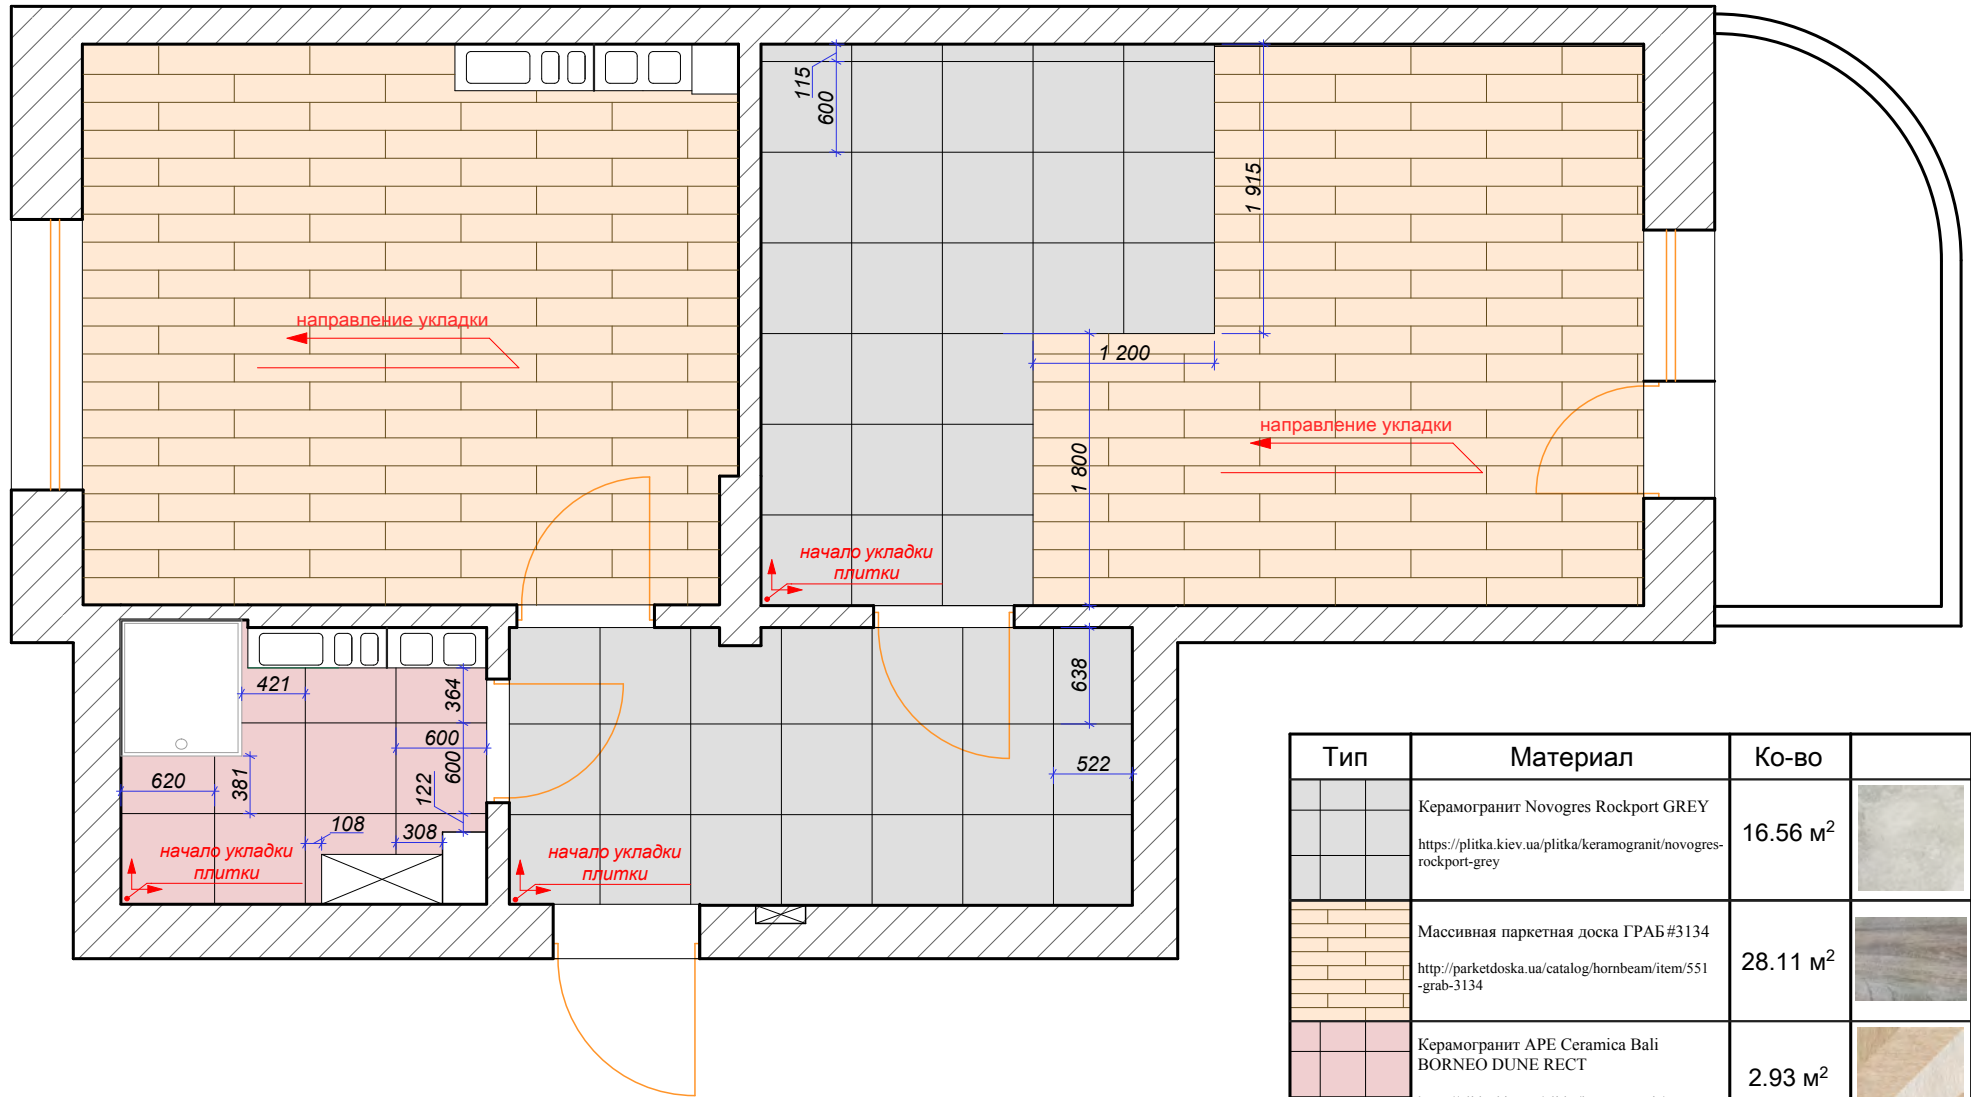

План полов М 1:50

Тип	Материал	Ко-во	
	Керамогранит Novogres Rockport GREY https://plitka.kiev.ua/plitka/keramogranit/novogres-rockport-grey	16.56 м²	
	Массивная паркетная доска ГРАБ #3134 http://parketdoska.ua/catalog/hornbeam/item/551-grab-3134	28.11 м²	
	Керамогранит APE Ceramica Bali BORNEO DUNE RECT https://plitka.kiev.ua/plitka/keramogranit/ape-ceramica-borneo-dune-rect	2.93 м²	

Примечание:

- Перед устройством полов согласовать толщину напольных покрытий и уровень отметки "0" чистого пола с поставщиками оборудования.
- Переходные планки и соединения напольных покрытий стыковать под дверным полотном.
- Все размеры даны без учета выравнивания стен и пола. Выравнивание учесть по факту.
- Количество плитки и ламината указано без % подрезки и коэффициента запаса.

Контакт.	0800-755-779		
	pd-ingroup.com.ua		
Спец.	Имя	Подп.	Дата
Дизайнер	Гаверилова Д.		
Чертежник	Анцибор М.		

Дизайн-проект квартиры ЖК "Министерский"

План полов М 1:50

Масштаб	Лист	Листов
М 1:50	7	14
PD INGROUP