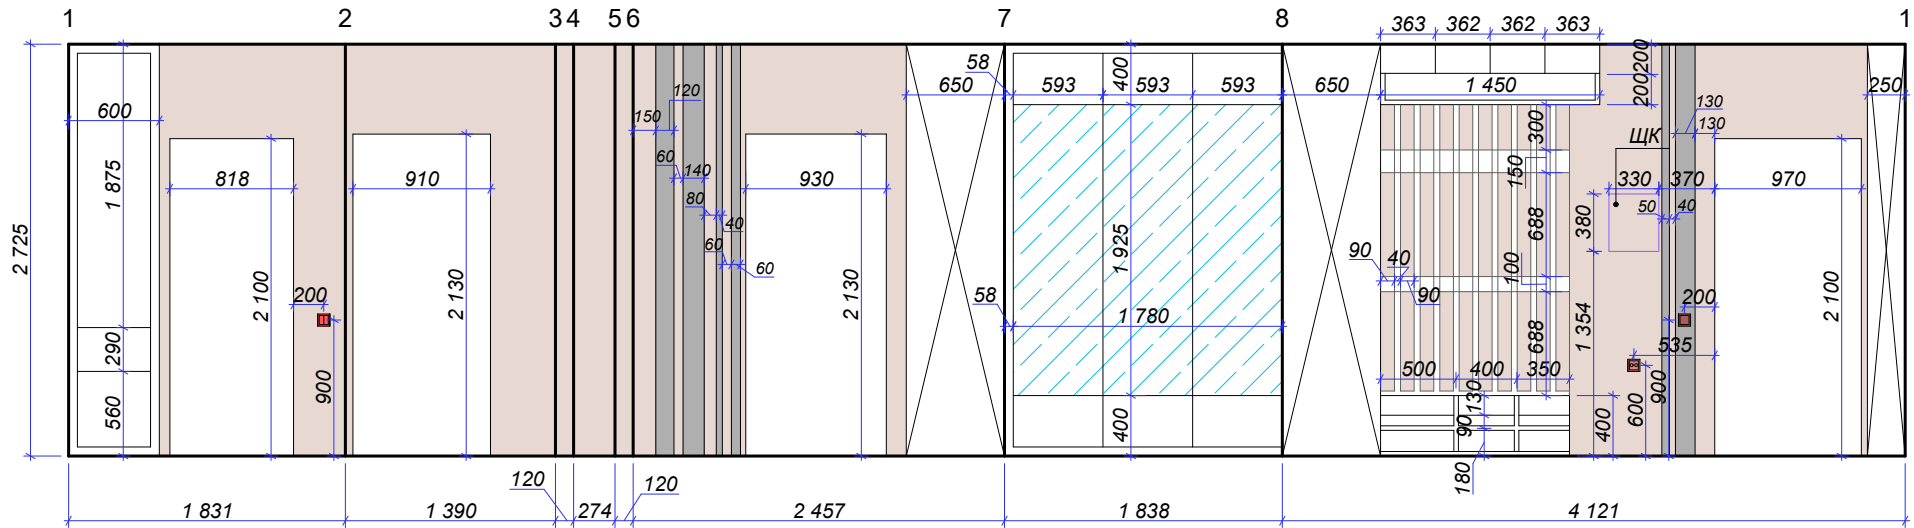

Развертка стен в прихожей М 1:50

Тип	Материал	Ко-во
	Под покраску RAL 9001 кремово-белый	13,10 м²
	Под покраску RAL 1019 серо-бежевый	1,47 м²

Примечание:

- Все размеры даны без учета выравнивания. Выравнивание учесть по факту.
- Все материалы просчитаны без запаса.
- Корректировки осуществляются подрядчиком после возведения стен, выравнивания стен и пола.

Контакт.	0800-755-779		
	pd-ingroup.com.ua		
Спец.	Имя	Подп.	Дата
Дизайнер	Гаверилова Д.		
Чертежник	Анцибор М.		

Дизайн-проект квартиры ЖК "Министерский"

Развертка стен в прихожей М 1:50

Масштаб	Лист	Листов
М 1:50	10	14
PD INGROUP