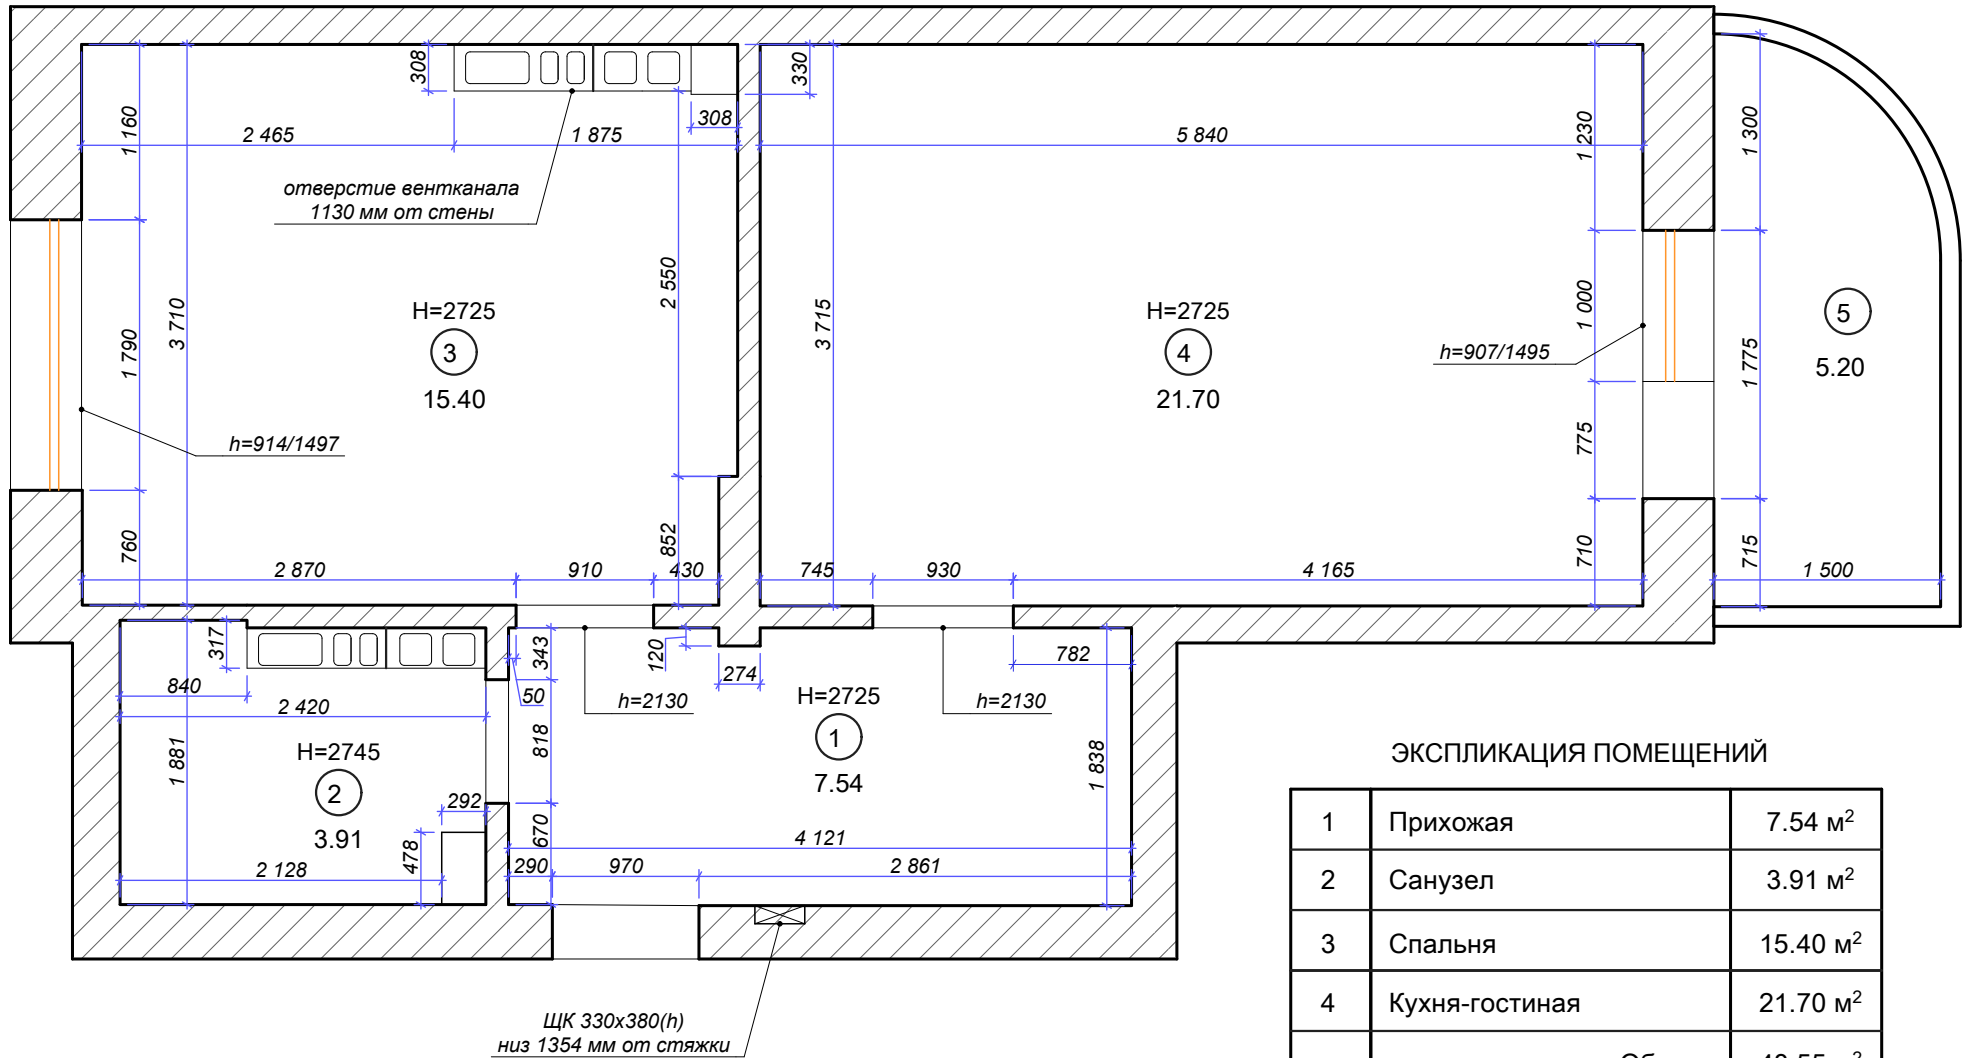

Обмерный план М 1:50

ЭКСПЛИКАЦИЯ ПОМЕЩЕНИЙ

1	Прихожая	7.54 м ²
2	Санузел	3.91 м ²
3	Спальня	15.40 м ²
4	Кухня-гостиная	21.70 м ²
	Общая	48.55 м ²
5	Балкон	5.20 м ²

Контакт.	0800-755-779		
	pd-ingroup.com.ua		
Спец.	Имя	Подп.	Дата
Дизайнер	Гаерилова Д.		
Чертежник	Анцибор М.		