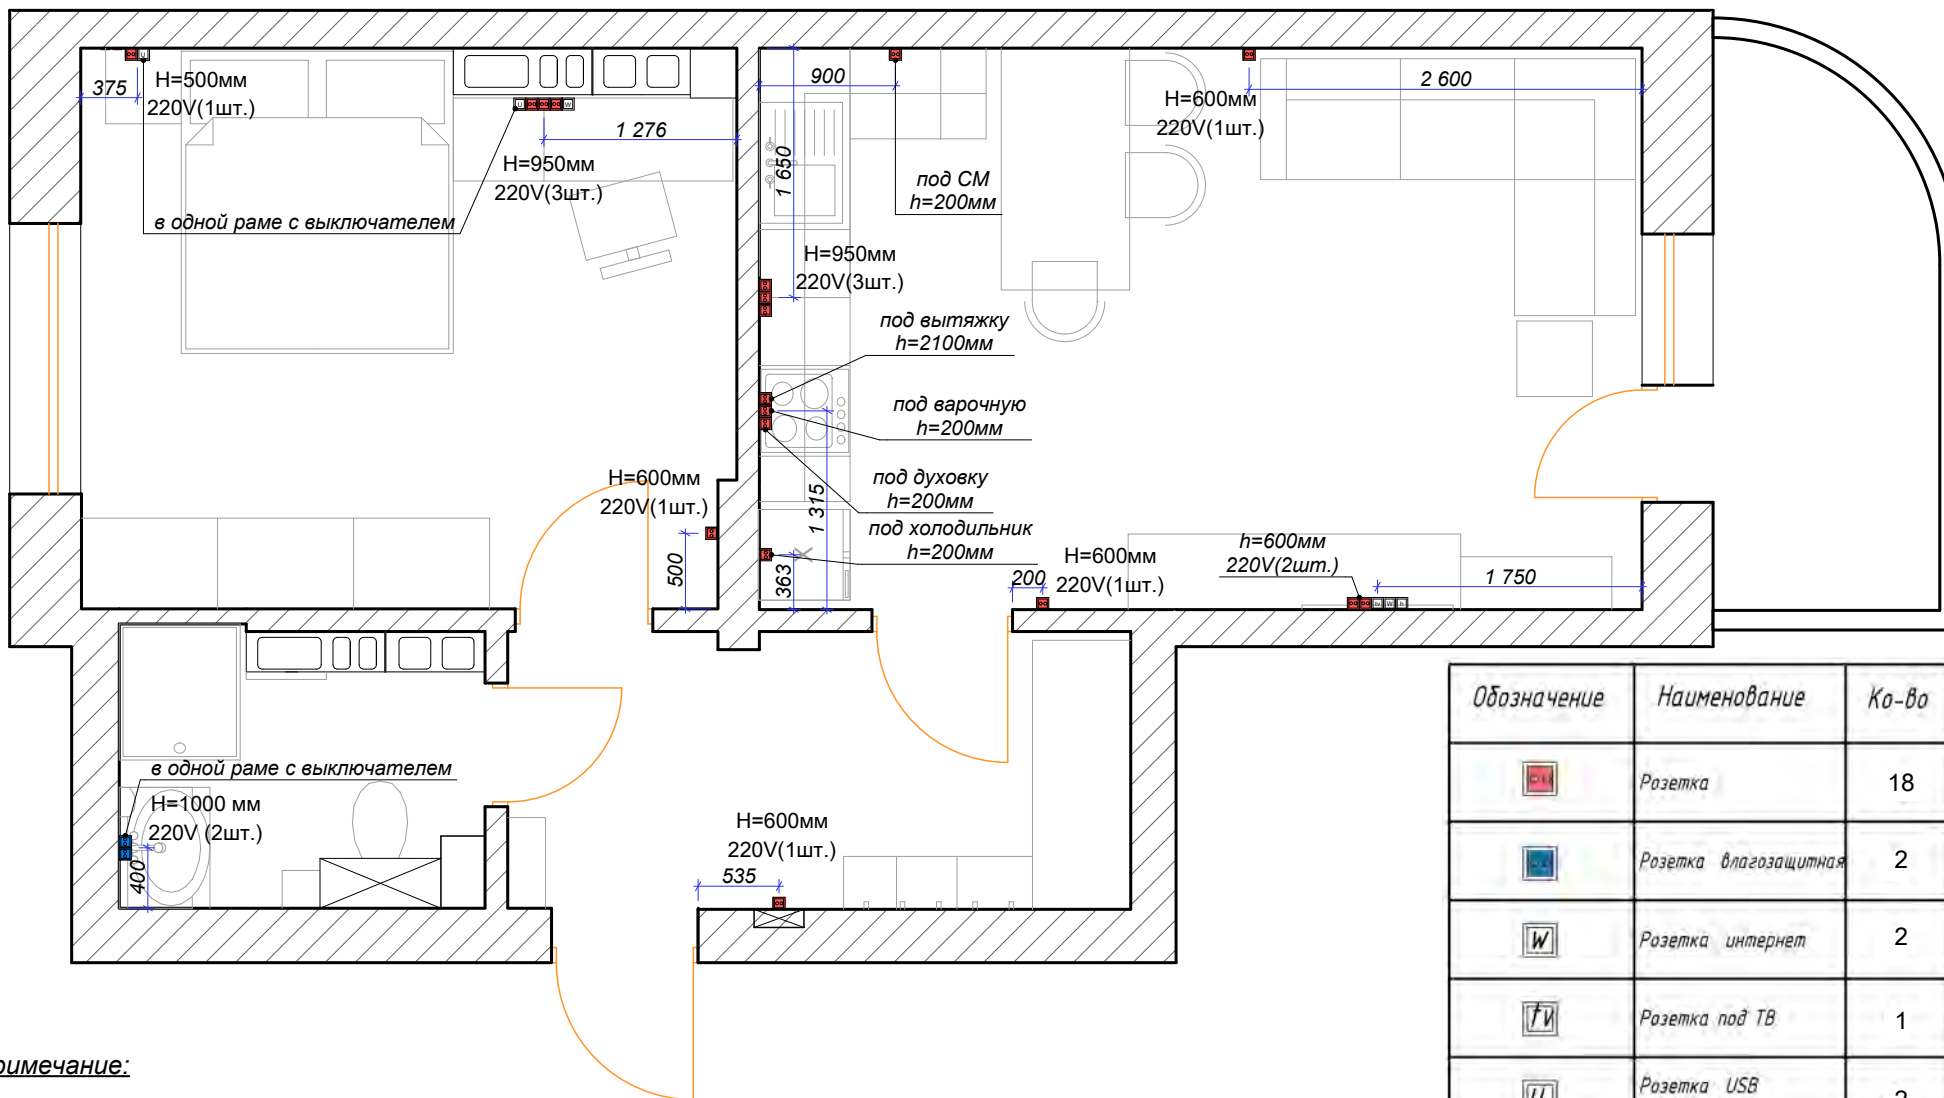

План размещения электросетей М 1:50

Обозначение	Наименование	Ко-во
	Розетка	18
	Розетка влагозащитная	2
	Розетка интернет	2
	Розетка под ТВ	1
	Розетка USB на 2 входа	2
	Розетка под HDMI	1

Примечание:

- Количество розеток согласовать при проведении электромонтажных работ.
- Размещение, подключение и монтаж оборудования согласовать с поставщиками.
- Все размеры, размещения и выводы 220 V уточнить при проведении электромонтажных работ.
- Все размеры даны без учета выравнивания стен и пола. Выравнивание учесть по факту.
- Данная схема не содержит информации по слаботочной разводке (телефонные, компьютерные, телевизионные сети, системы охраны, пожарной сигнализации и контроля доступа).
- Эти сети проектируются соответствующими специалистами.

Контакт.	0800-755-779		
	pd-ingroup.com.ua		
Спец.	Имя	Подп.	Дата
Дизайнер	Гаверилова Д.		
Чертежник	Анцибор М.		

Дизайн-проект квартиры ЖК "Министерский"

**План размещения электросетей
М 1:50**

Масштаб	Лист	Листов
М 1:50	6	14
PD INGROUP