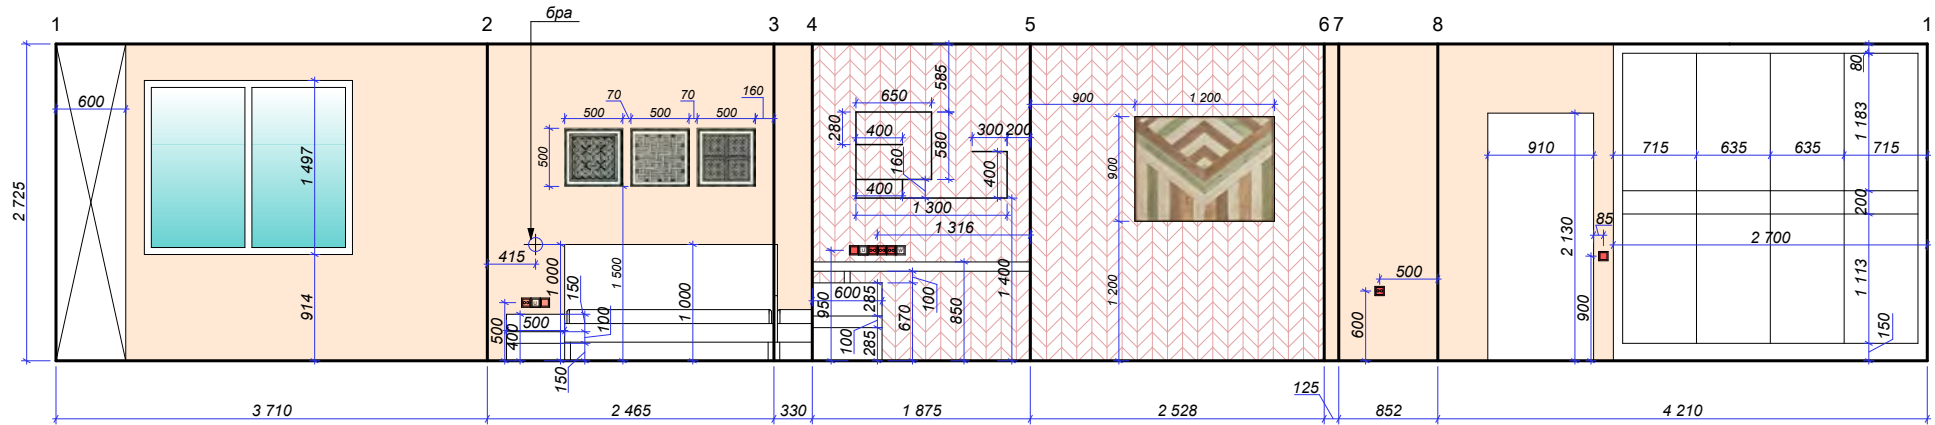

Развертка стен в спальне М 1:65

Тип	Материал	Ко-во
	Под покраску RAL 1013 жемчужно-белый	18,25 м²
	Обои 61504 SPECTRA ART http://oboynadom.kiev.ua/products/61504-spectra-arte	12,00 м²

Примечание:

- Все размеры даны без учета выравнивания. Выравнивание учесть по факту.
- Все материалы просчитаны без запаса.
- Корректировки осуществляются подрядчиком после возведения стен, выравнивания стен и пола.

Контакт.	0800-755-779		
	pd-ingroup.com.ua		
Спец.	Имя	Подп.	Дата
Дизайнер	Гаврилова Д.		
Чертежник	Анцибор М.		

Дизайн-проект квартиры ЖК "Министерский"

Развертка стен в спальне М 1:65

Масштаб	Лист	Листов
М 1:65	12	14
PD INGROUP