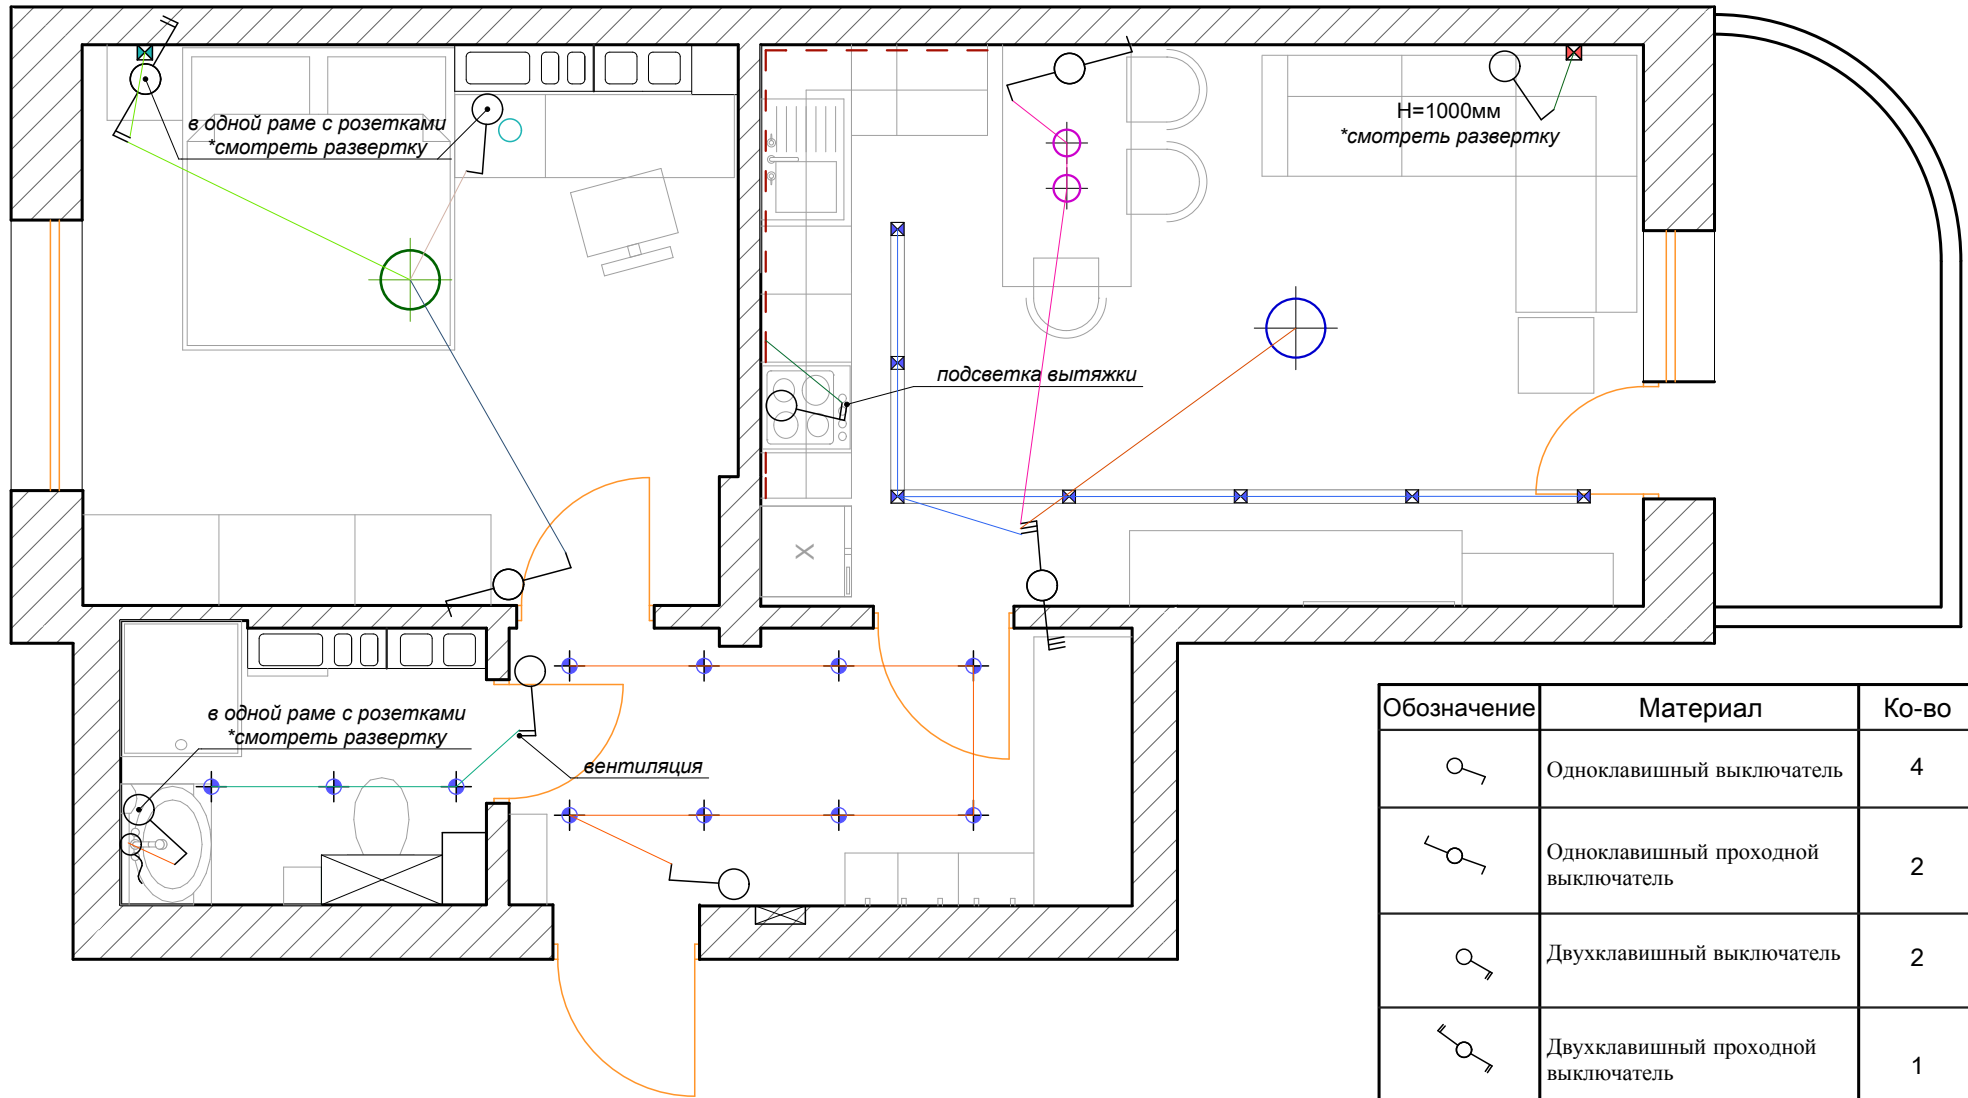

	Светодиодная лента SVT 3528 60WWS http://svetlini.com.ua/component/jshopping/product/view/16/78.html	3.90 м.п.	
--	--	-----------	--

Примечание:

- Технические характеристики, габариты, размеры осветительных приборов согласовать с поставщиками оборудования.
- Все выходы 220 V, бра и т. д. уточнить при проведении электромонтажных работ.
- Все размеры даны без учета выравнивания стен и пола. Выравнивание учесть по факту.
- Данная схема не содержит технической информации, являясь только дизайнерской схемой группировки элементов.
- Эти сети проектируются соответствующими специалистами.

План расположения и привязки выключателей М 1:50

Примечание:

- Все выключатели разместить на высоте 900 мм от отметки "0" чистого пола.
- Расстояние от дверного проема до центра выключателя 200 мм.
- Все выводы 220 V, бра и т. д. уточнить при проведении электромонтажных работ.
- Все размеры даны без учета выравнивания стен и пола. Выравнивание учесть по факту.
- Данная схема не содержит технической информации, являясь только дизайнерской схемой группировки элементов.
- Эти сети проектируются соответствующими специалистами.