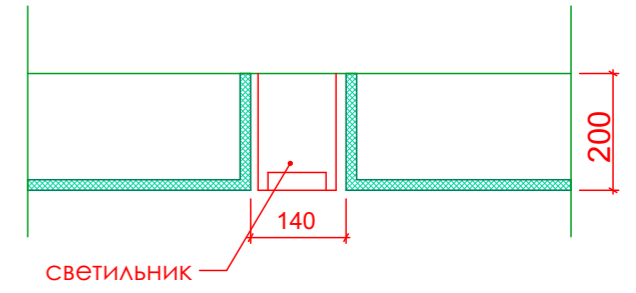

**KRESHATIK**  
дизайн-проект

Разрез 2-2

Разрез 3-3

Разрез 4-4

Разрез 1-1

узел 1 примыкание плитки и стены

узел 2 прирезка паркета

**Arbonia.Createrm**  
с держателем для полотенец