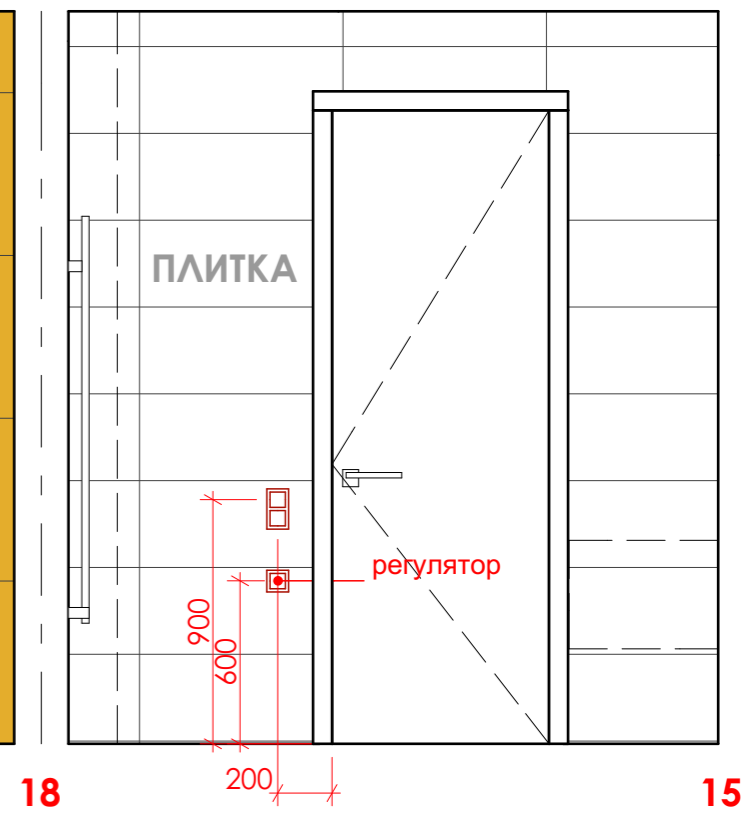

**KRESHATIK**  
дизайн-проект

Разрез 2-2

Разрез 3-3

Разрез 4-4

Разрез 1-1

узел 1 примыкание плитки и стены

узел 2 прирезка паркета

**Arbonia.Createrm**  
с держателем для полотенец