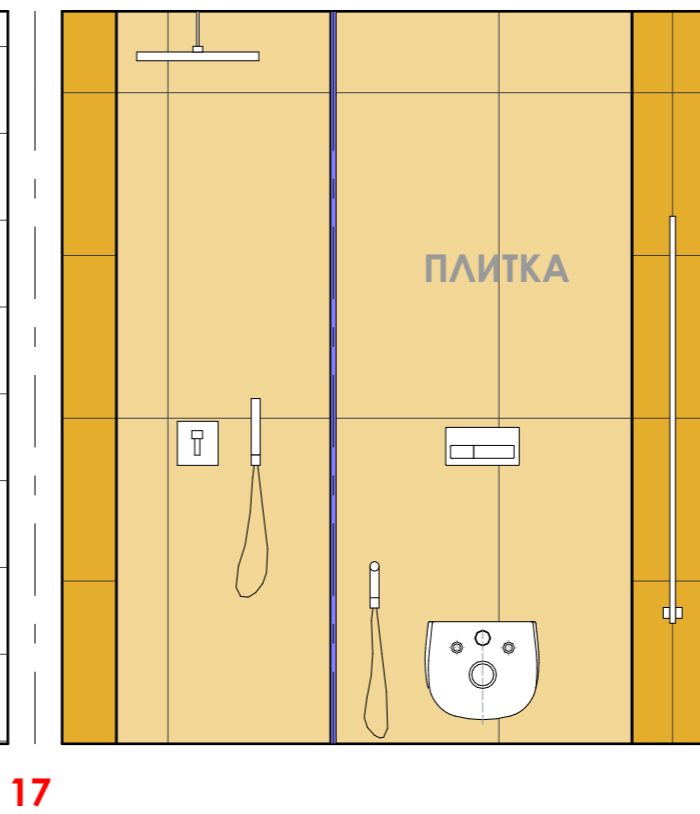

**KRESHATIK**  
дизайн-проект

Разрез 2-2

Разрез 3-3

Разрез 4-4

Разрез 1-1

узел 1 примыкание плитки и стены

узел 2 прирезка паркета

**Arbonia.Createrm**  
с держателем для полотенец