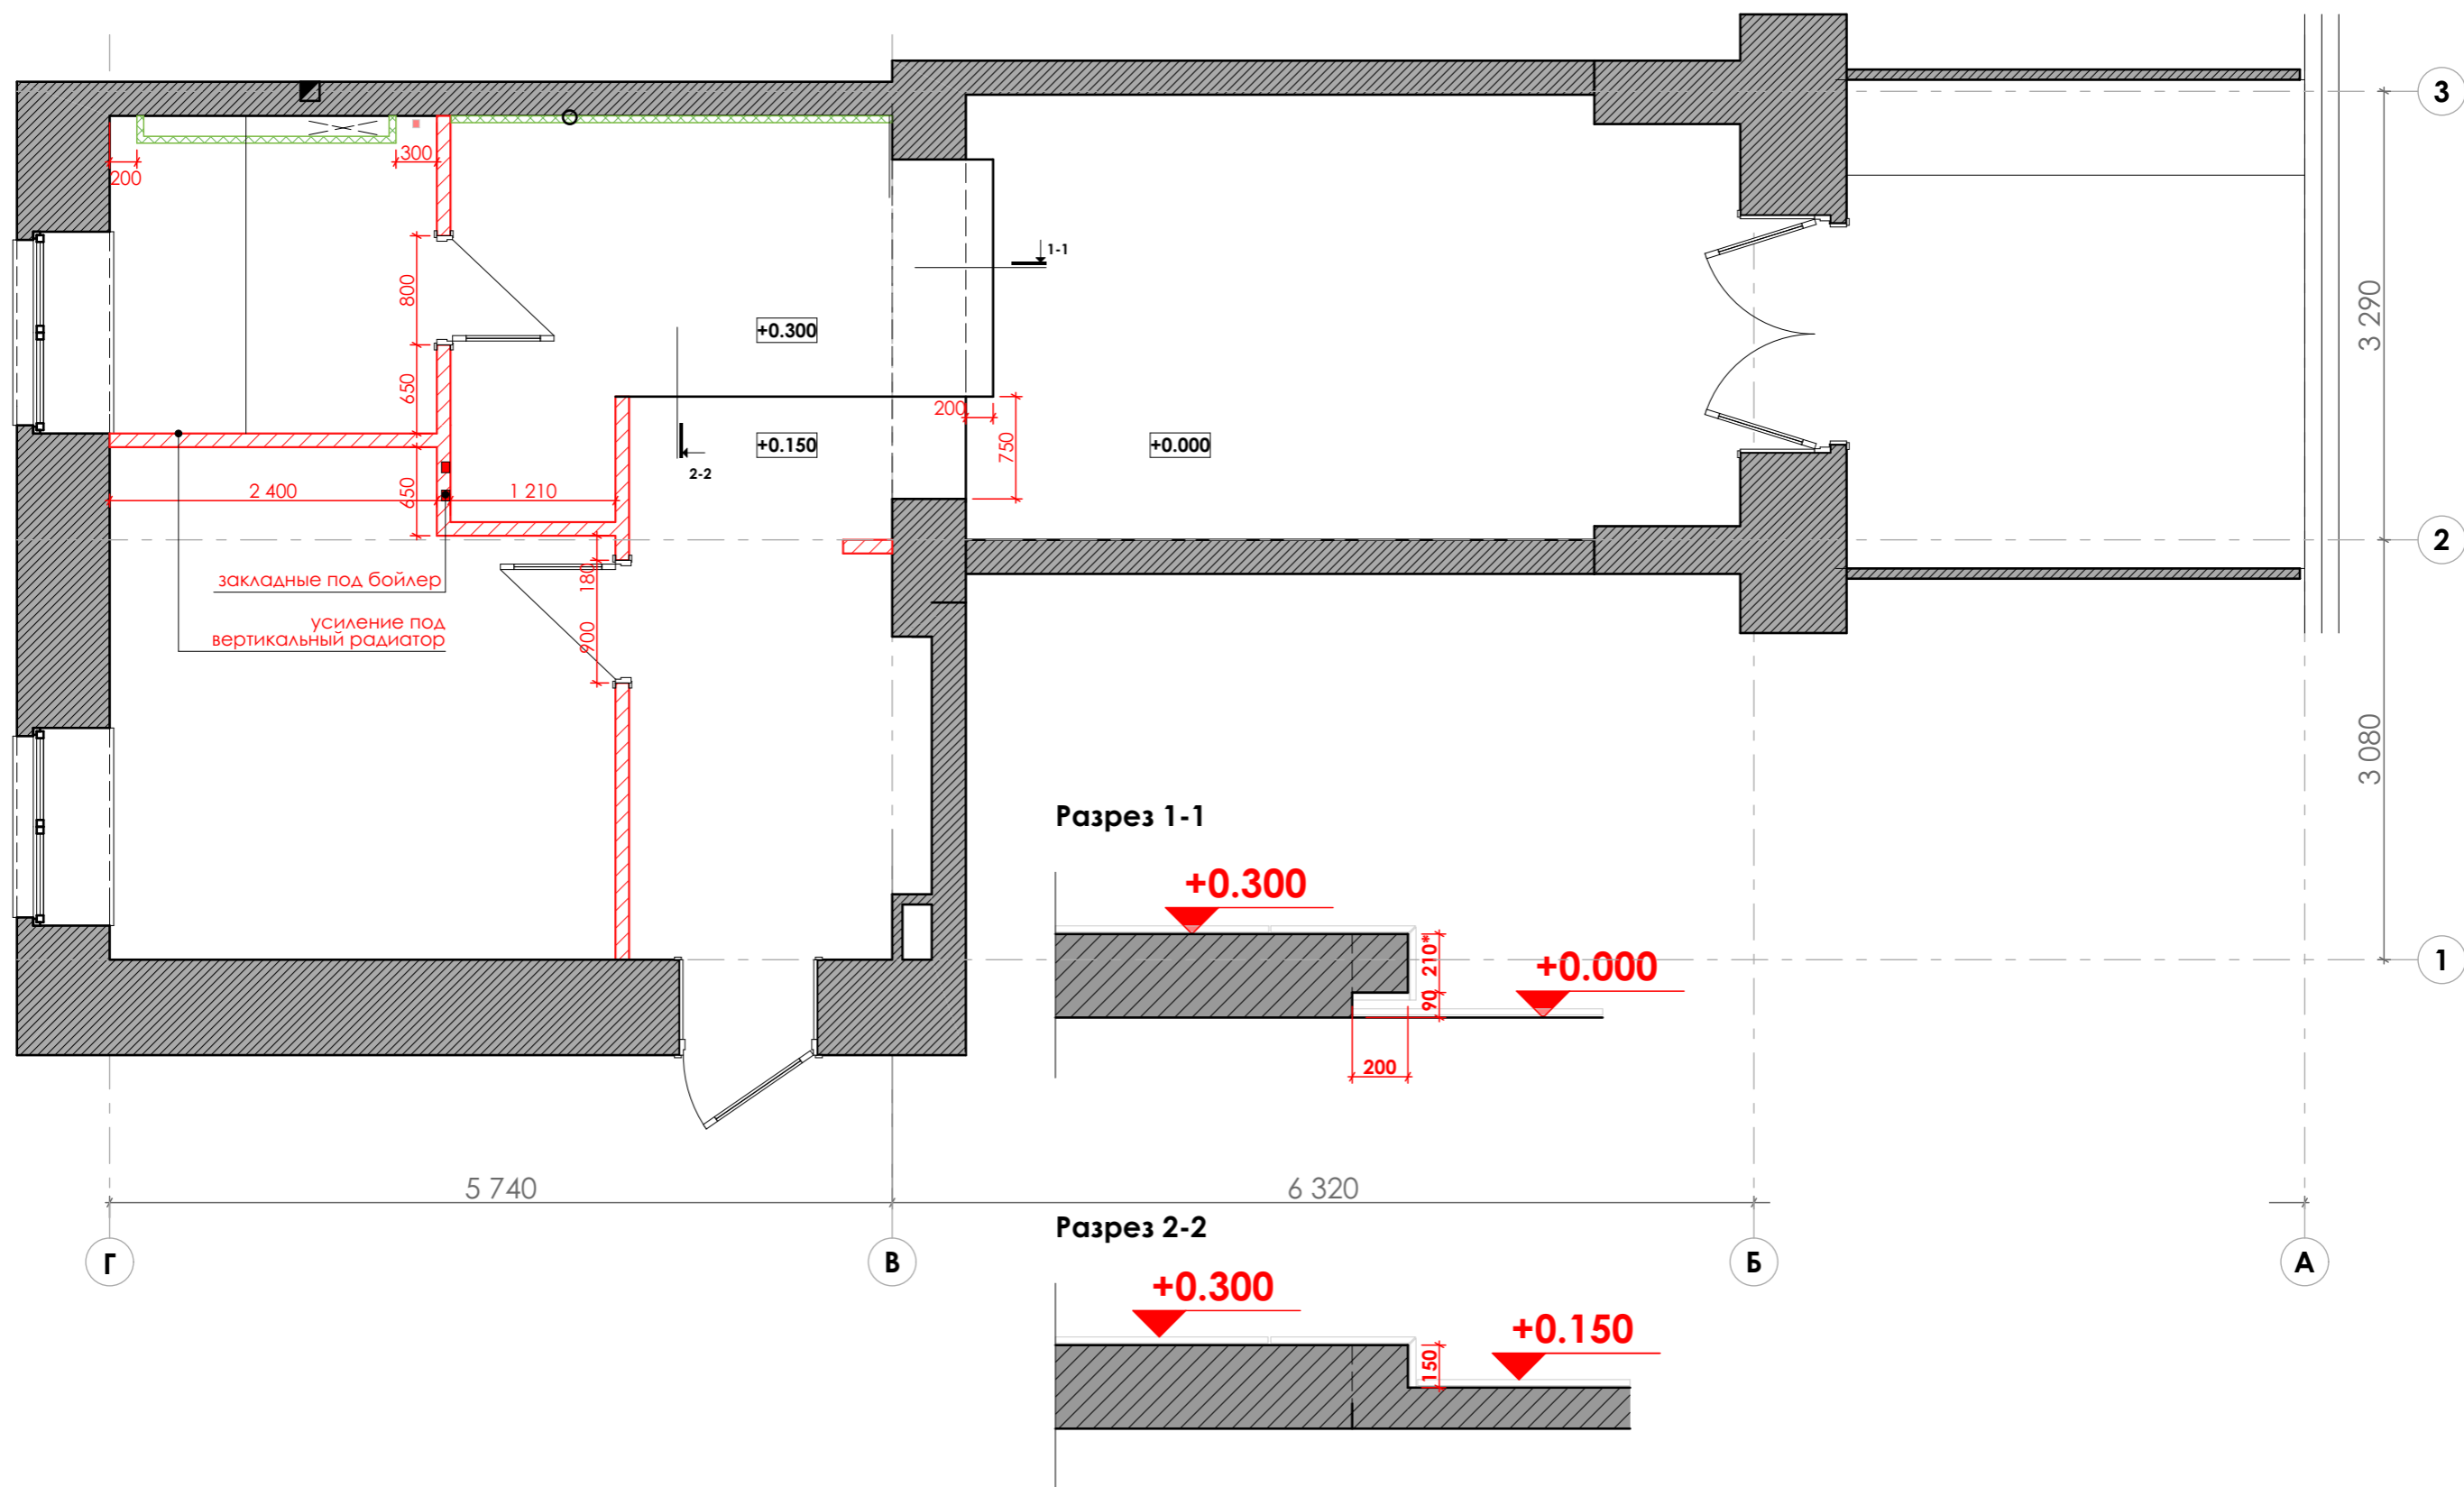

**KRESHATIK**  
дизайн-проект

Разрез 2-2

Разрез 3-3

Разрез 4-4

Разрез 1-1

узел 1 примыкание плитки и стены

узел 2 прирезка паркета

**Arbonia.Createrm**  
с держателем для полотенец