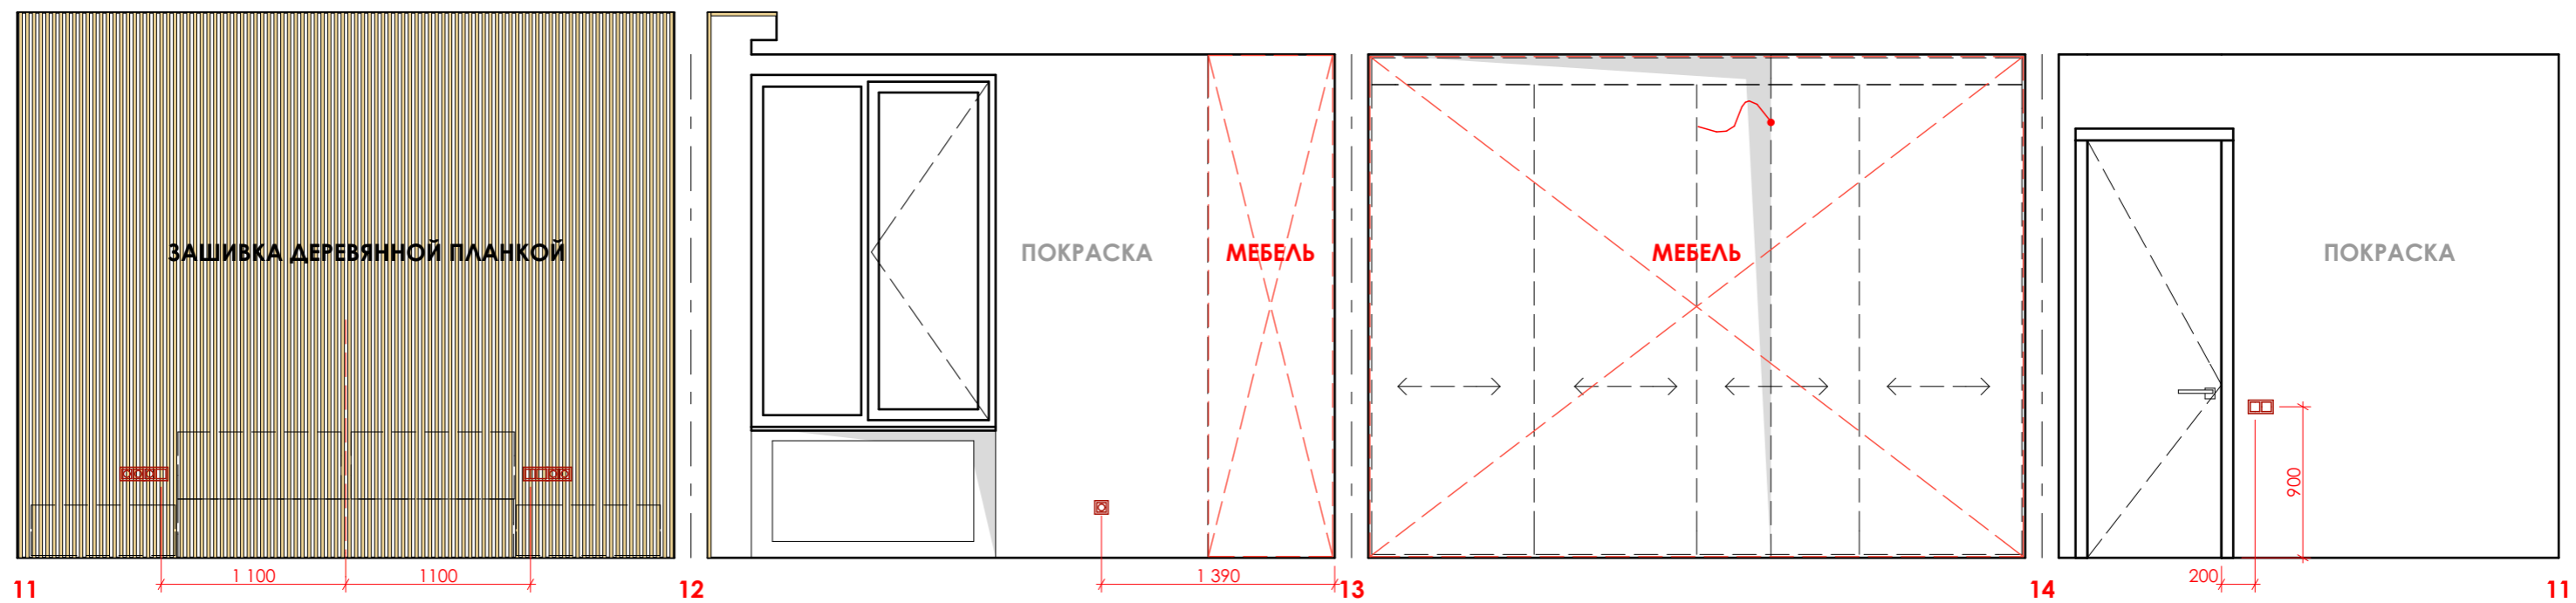

**KRESHATIK**  
дизайн-проект

Разрез 2-2

Разрез 3-3

Разрез 4-4

Разрез 1-1

узел 1 примыкание плитки и стены

узел 2 прирезка паркета

**Arbonia.Createrm**  
с держателем для полотенец