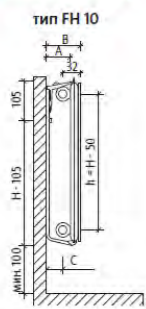

**Birmingham Brandoni**  
полотенцесушитель водяной

**Arbonia.Createrm**

**Purmo.Plan Hygiene**

виды сбоку

+38 093 592 35 59  
+38 096 728 49 10

Ивасив Александр  
Макагон Алёна

08.08.2014

**Спальня. Визуализация**

**KRESHATIK**

19

+38 093 592 35 59  
+38 096 728 49 10

Ивасив Александр  
Макагон Алёна

08.08.2014

**Санузел. Визуализация**

**KRESHATIK**

21