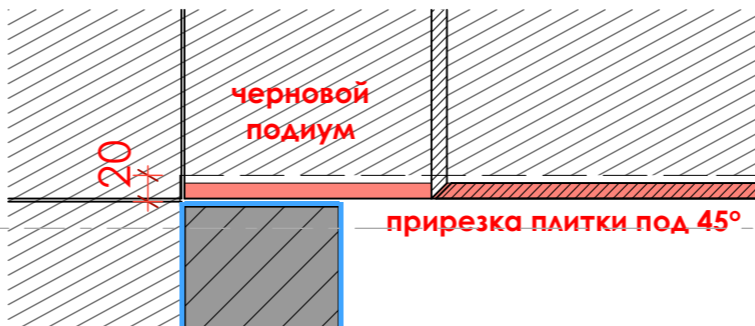

**KRESHATIK**  
дизайн-проект

Разрез 2-2

Разрез 3-3

Разрез 4-4

Разрез 1-1

узел 1 примыкание плитки и стены

узел 2 прирезка паркета

**Arbonia.Createrm**  
с держателем для полотенец