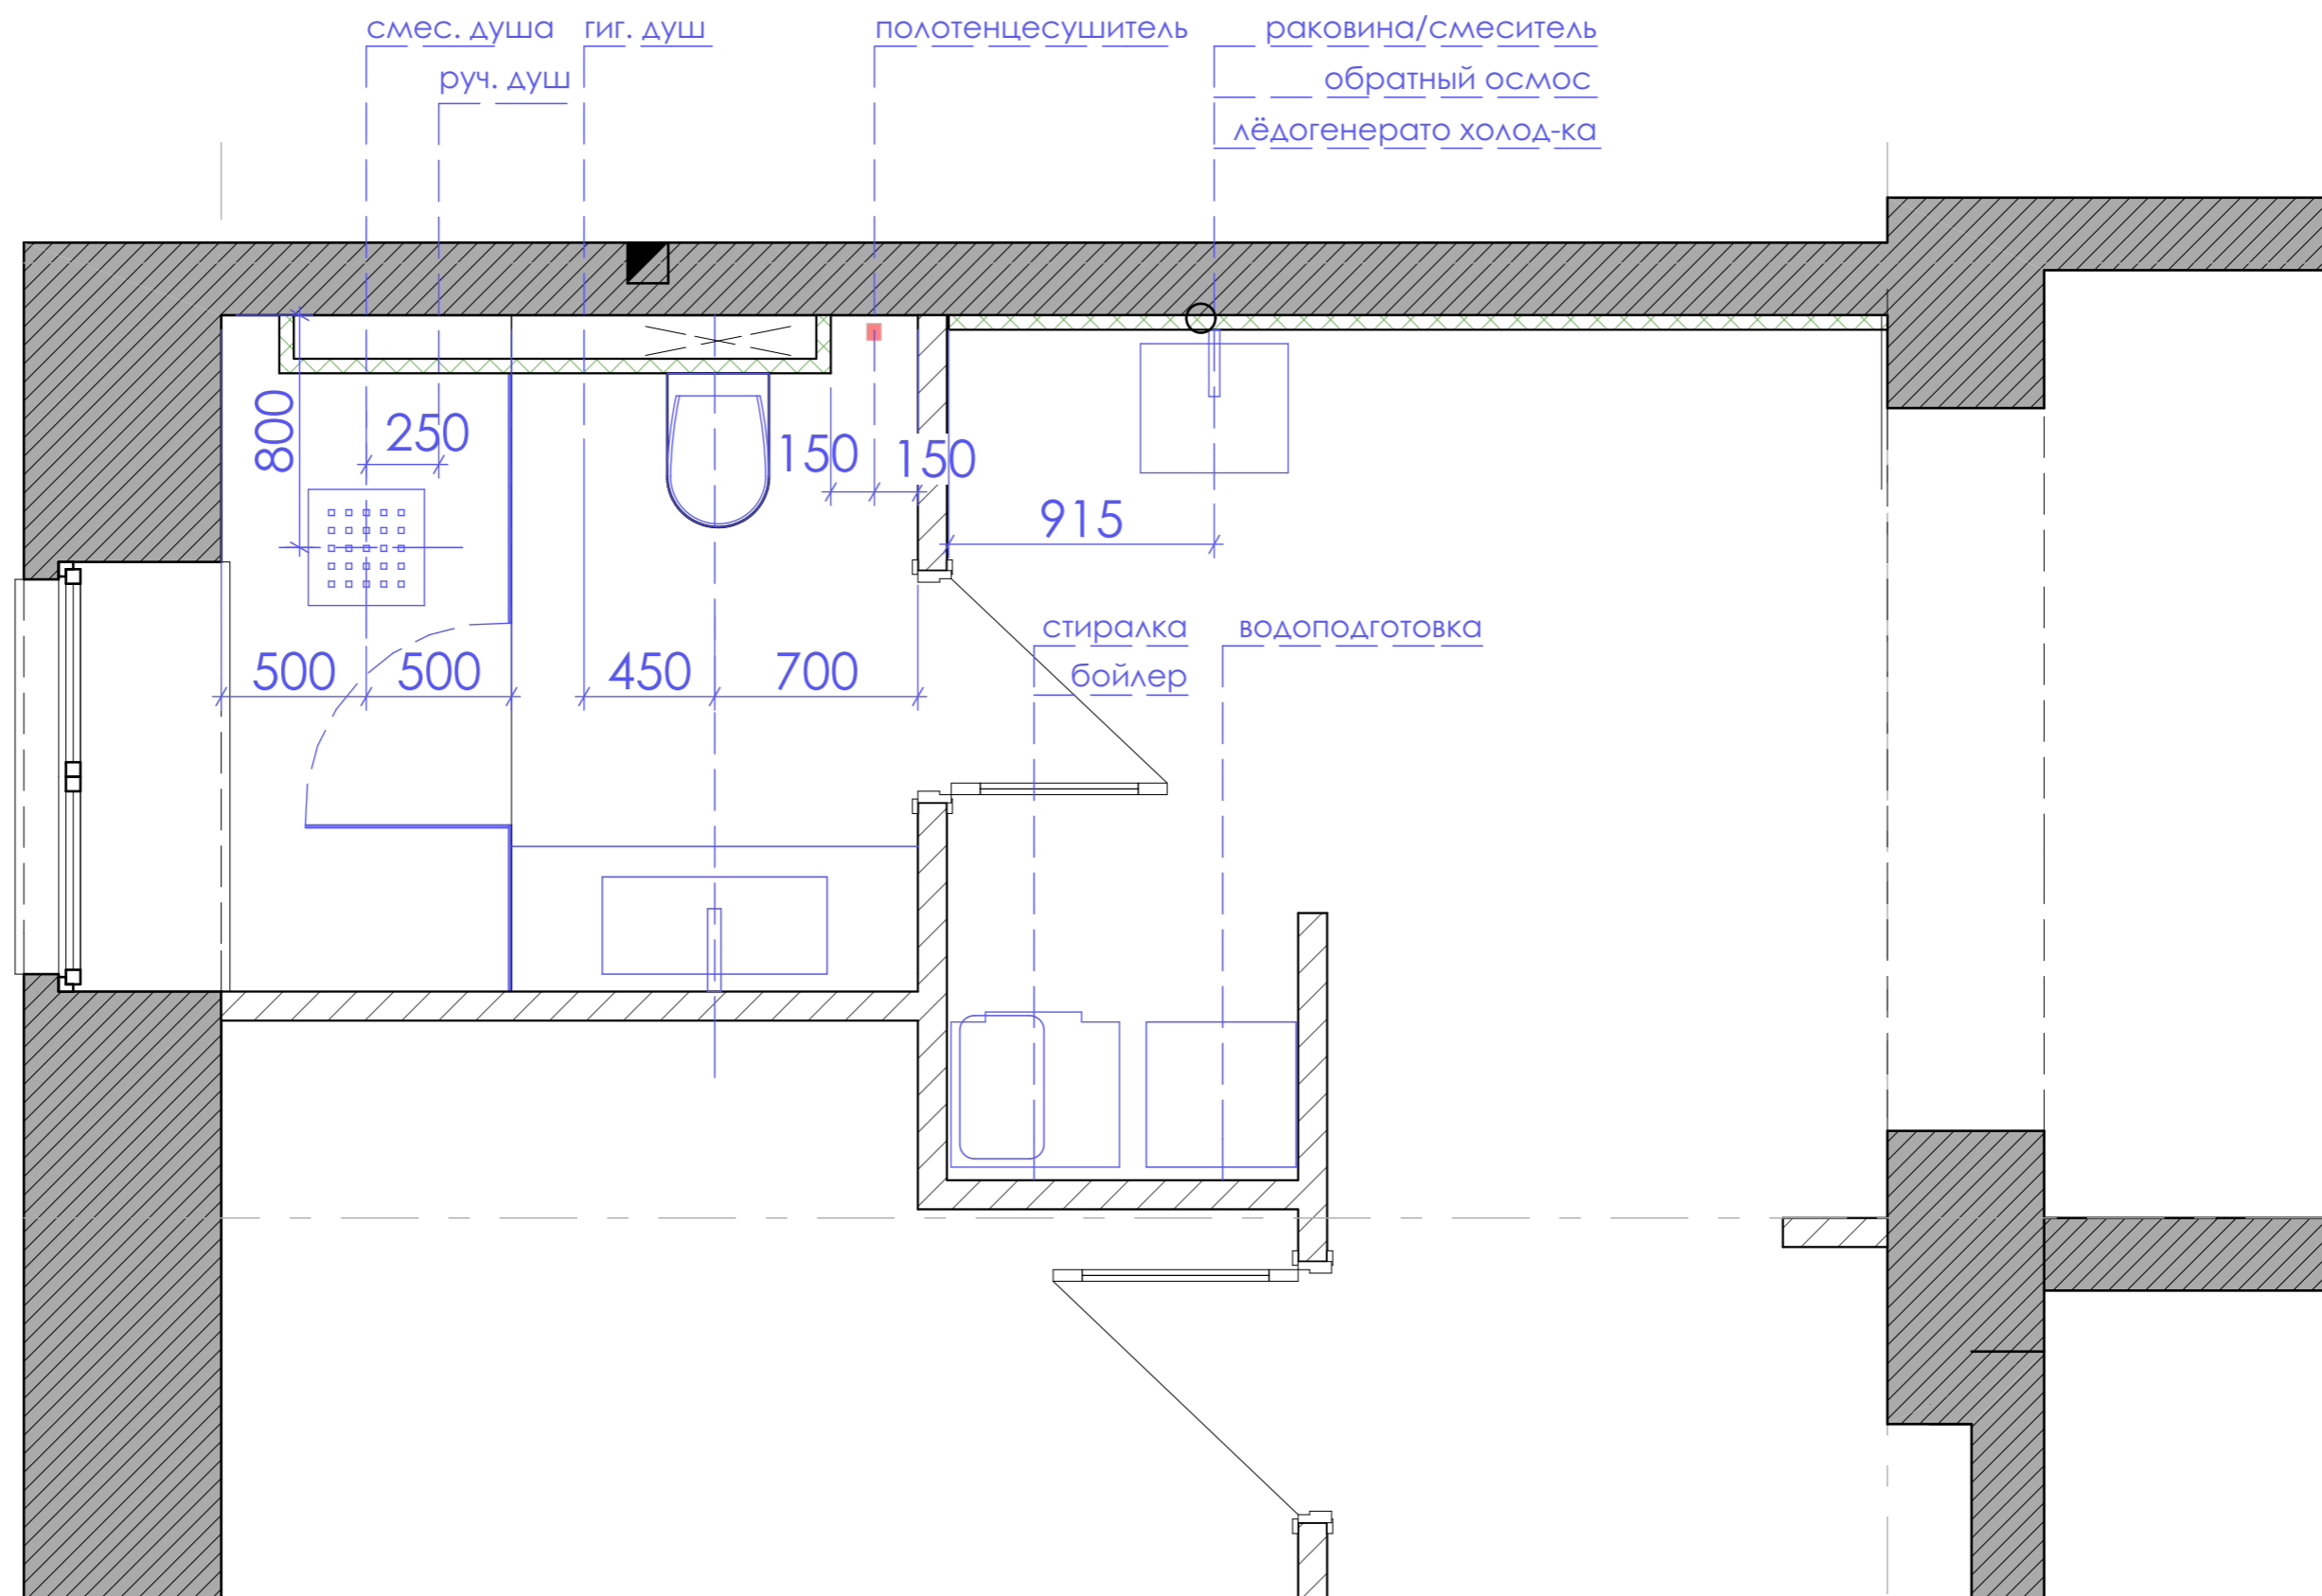

**KRESHATIK**  
дизайн-проект

Разрез 2-2

Разрез 3-3

Разрез 4-4

Разрез 1-1

узел 1 примыкание плитки и стены

узел 2 прирезка паркета

**Arbonia.Createrm**  
с держателем для полотенец