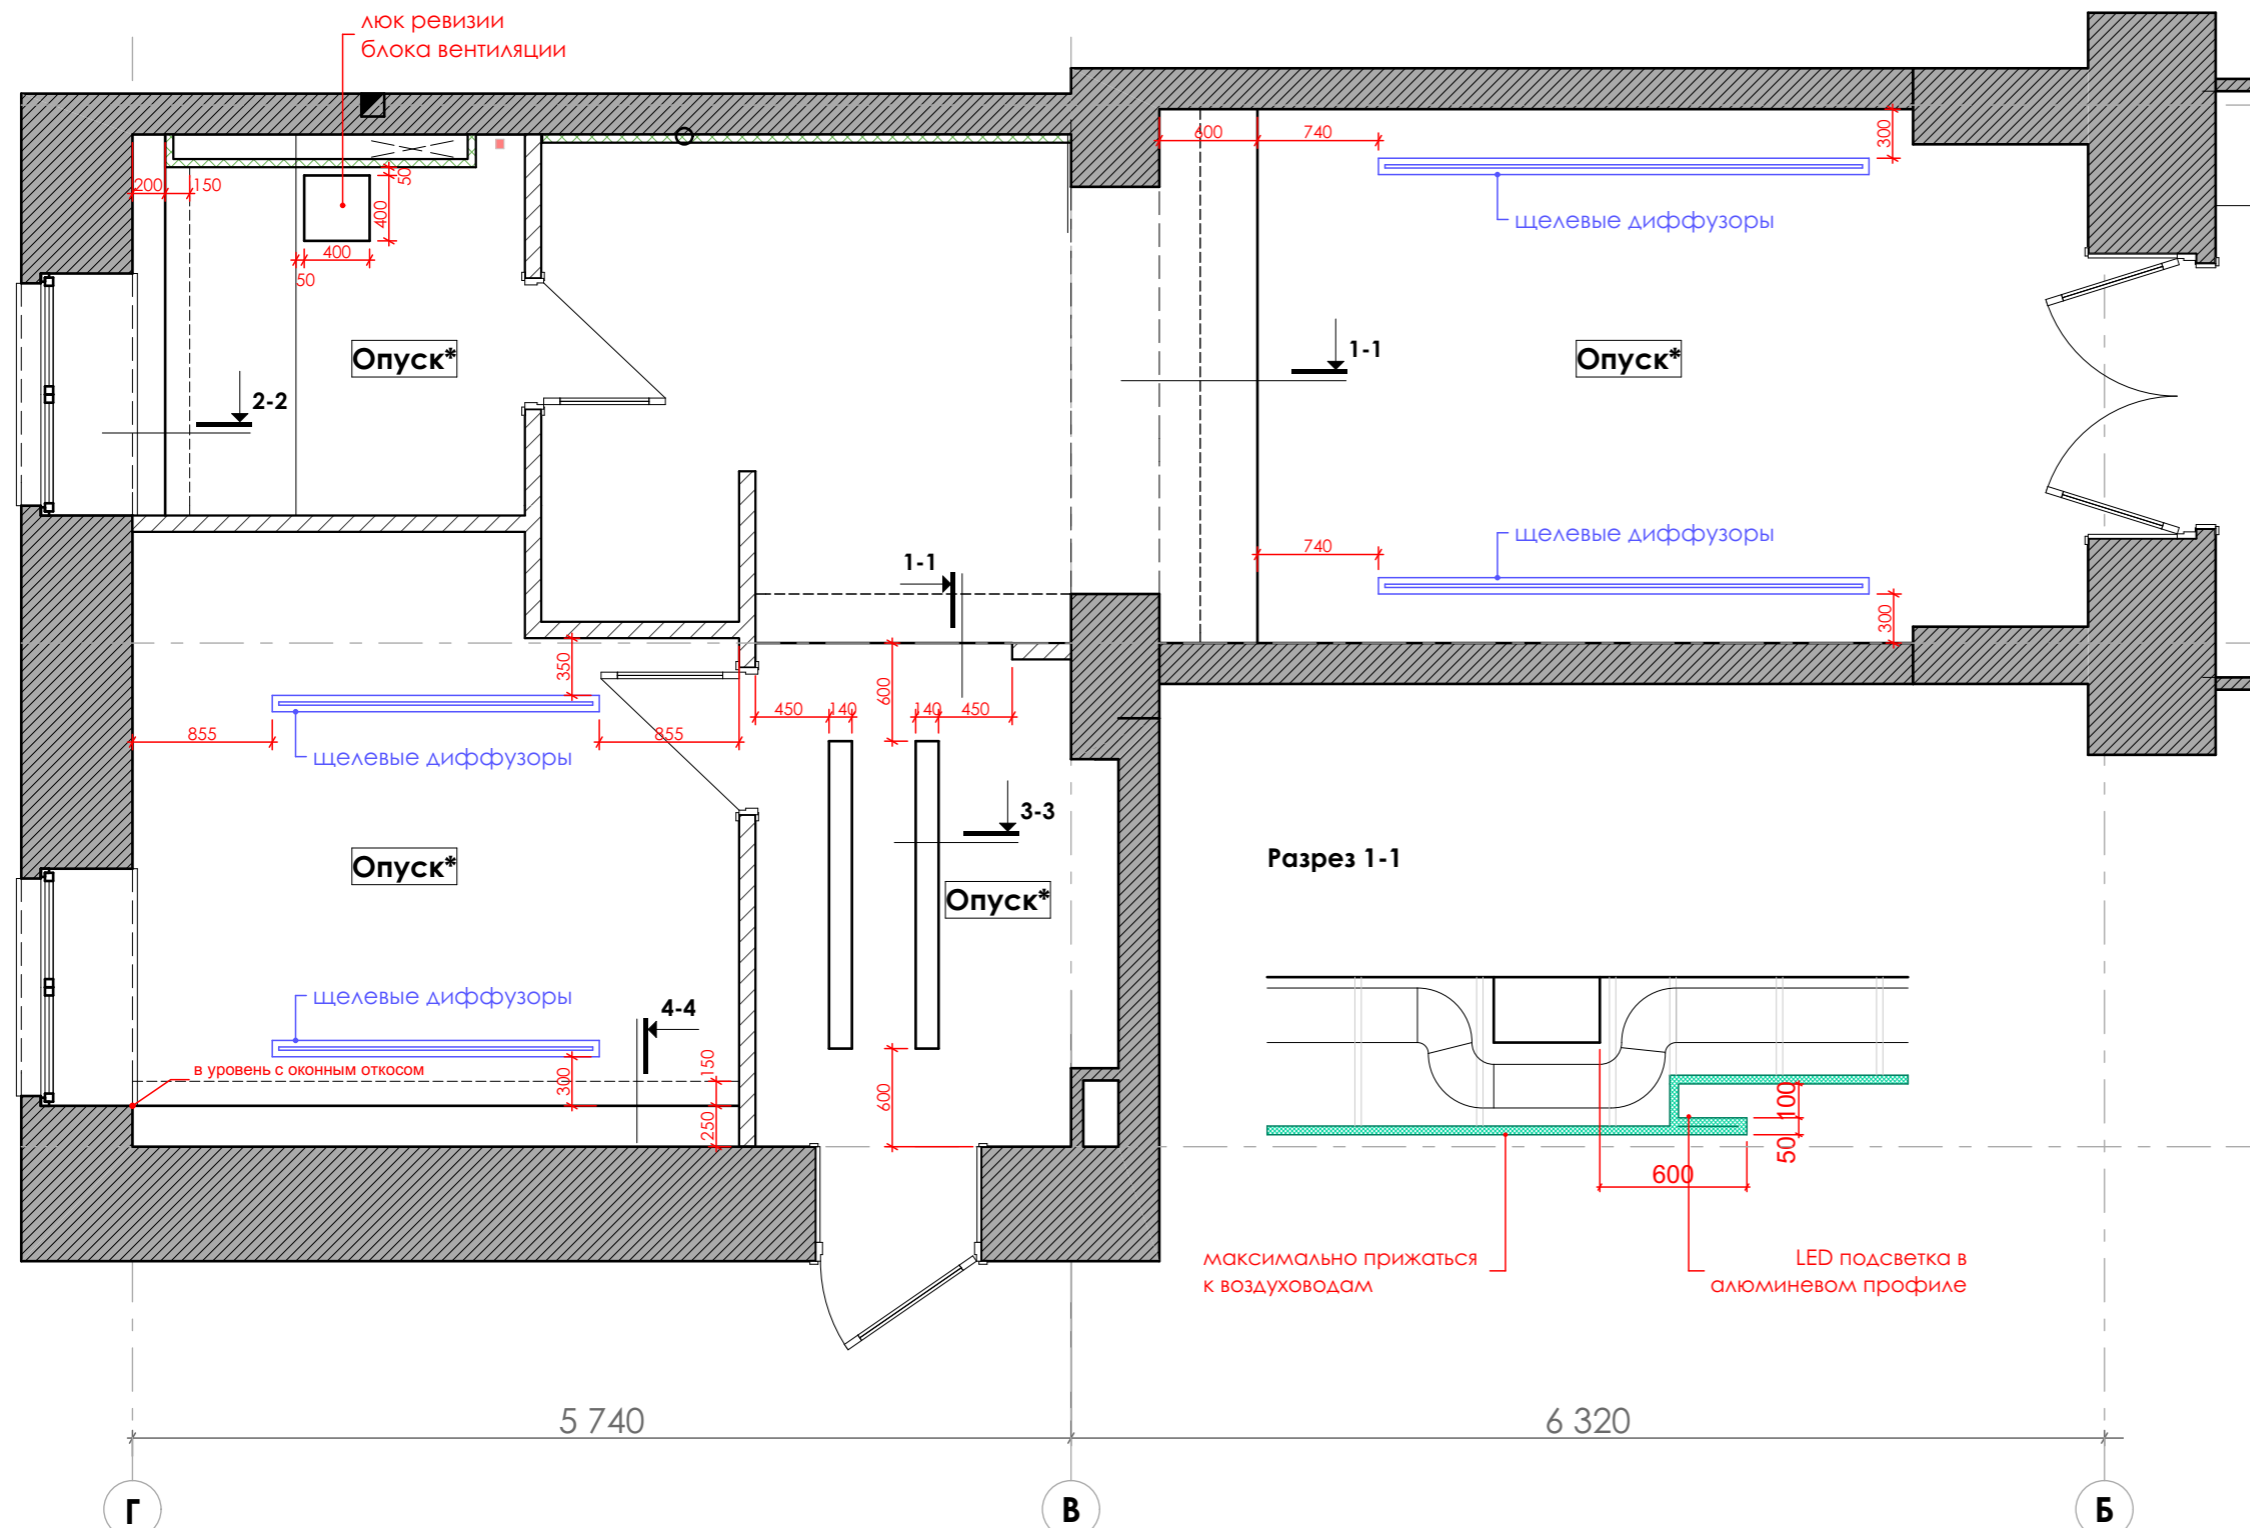

**KRESHATIK**  
дизайн-проект

Разрез 2-2

Разрез 3-3

Разрез 4-4

Разрез 1-1

узел 1 примыкание плитки и стены

узел 2 прирезка паркета

**Arbonia.Createrm**  
с держателем для полотенец