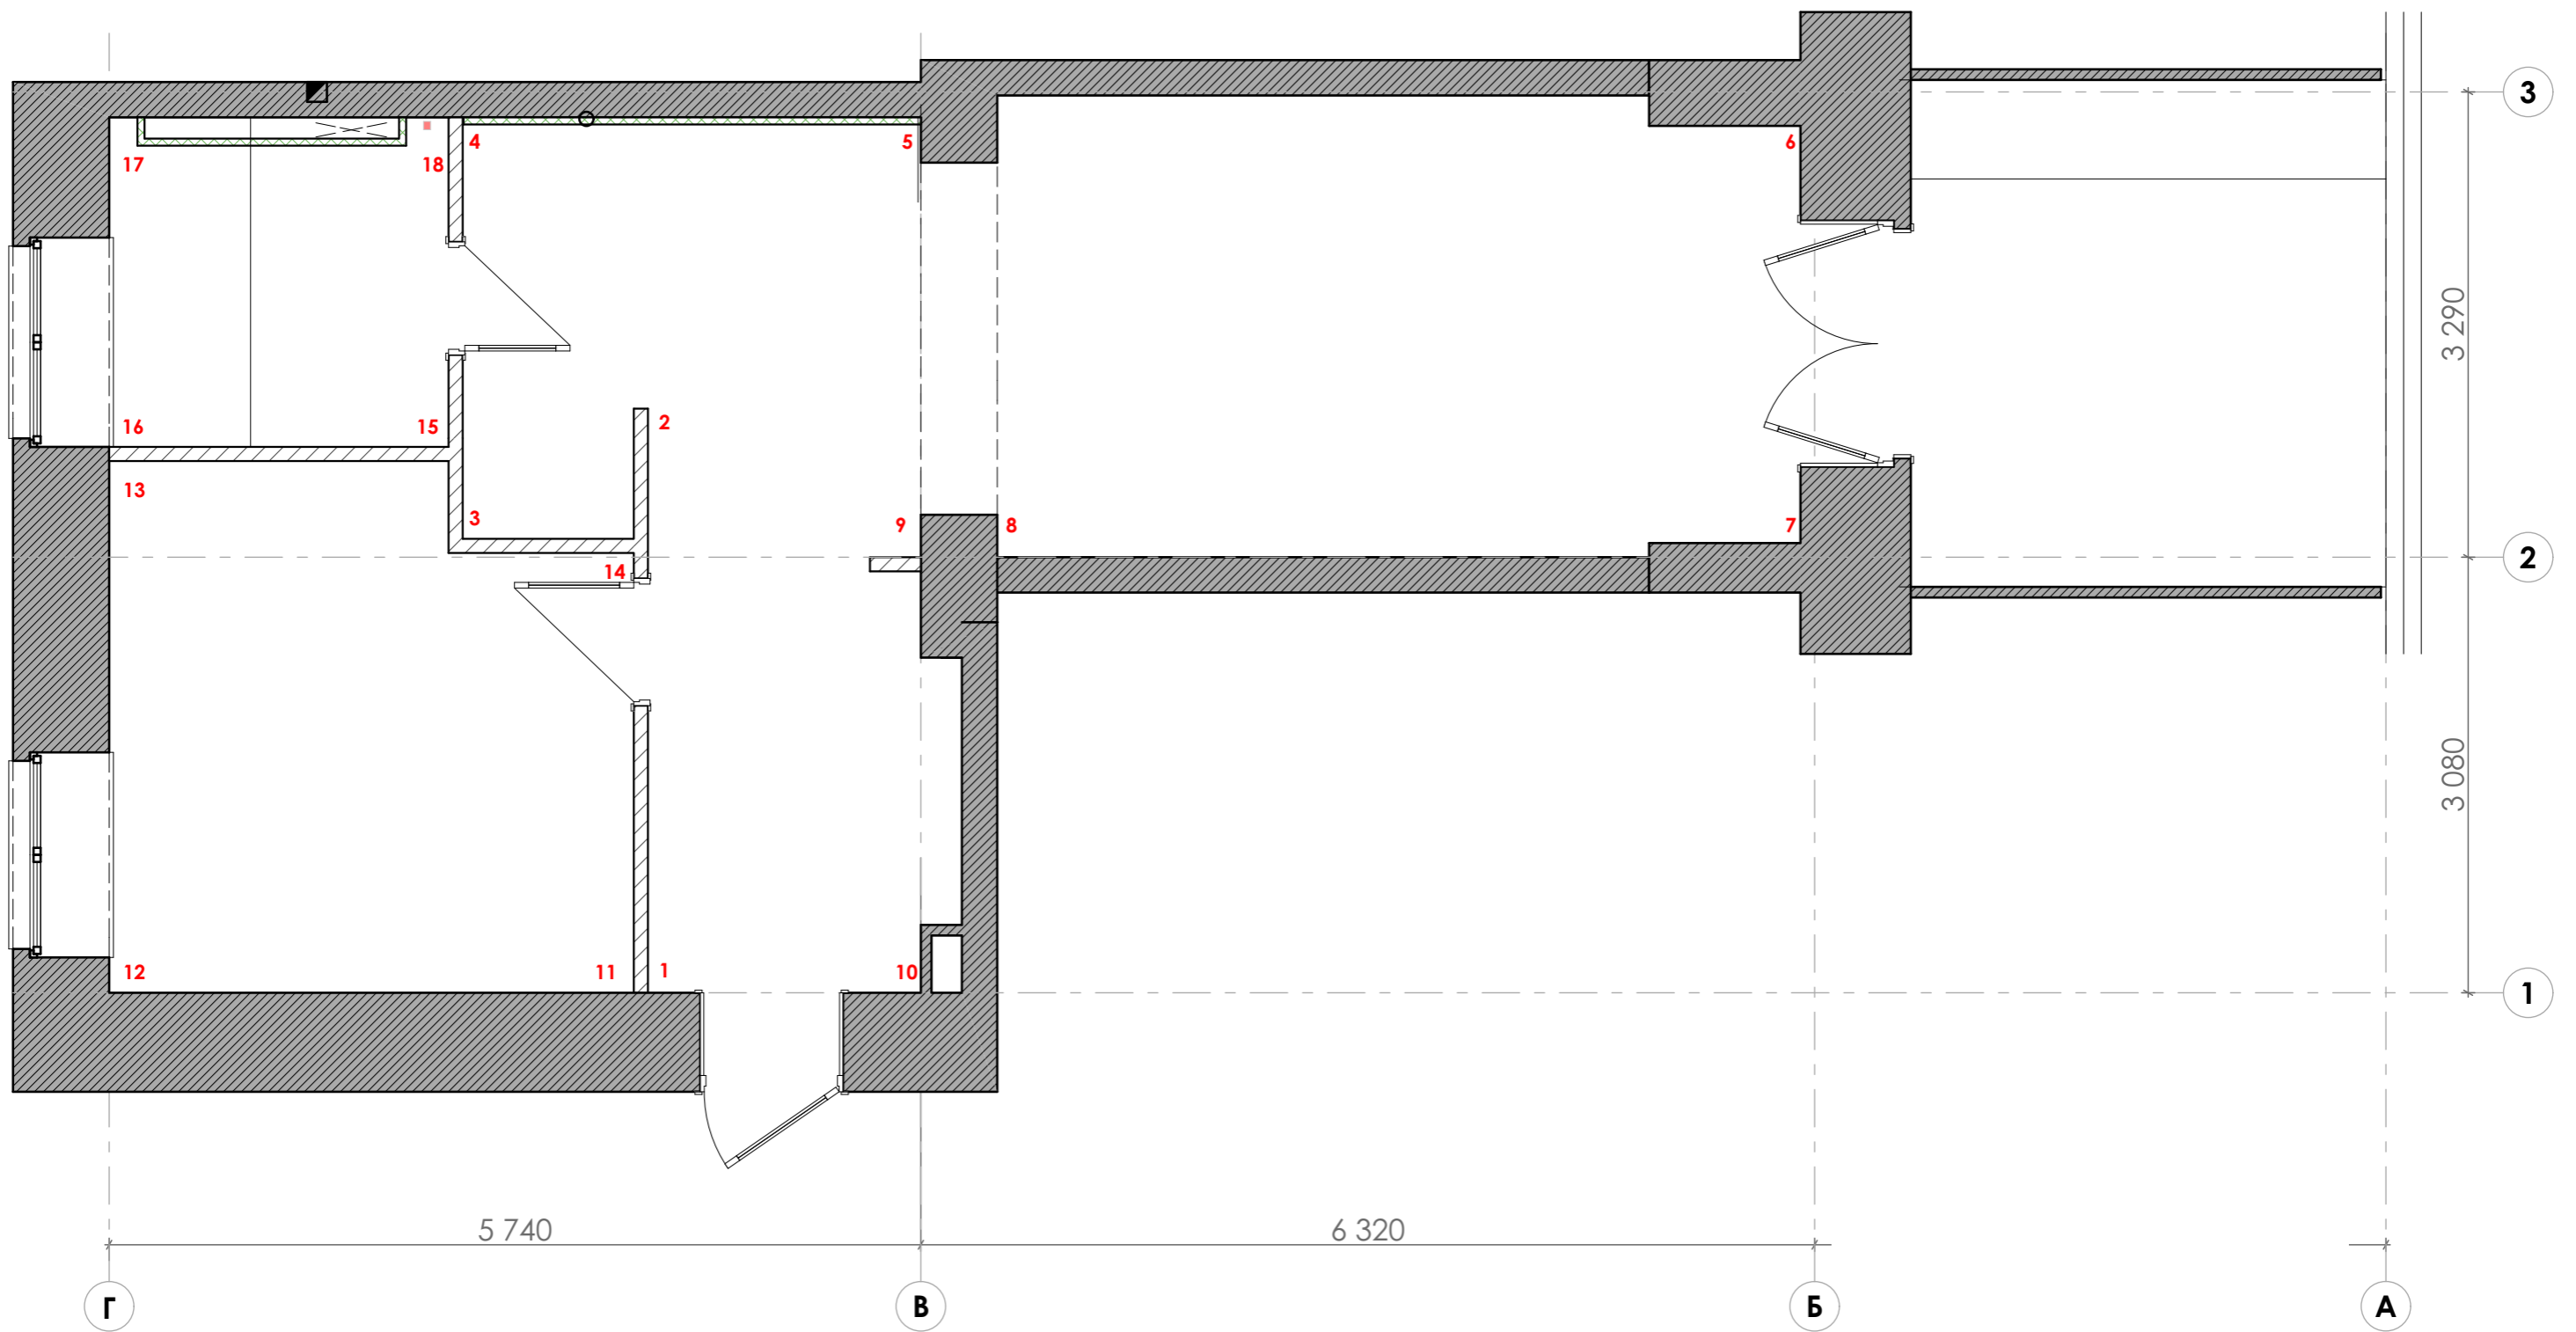

**KRESHATIK**  
дизайн-проект

Разрез 2-2

Разрез 3-3

Разрез 4-4

Разрез 1-1

узел 1 примыкание плитки и стены

узел 2 прирезка паркета

**Arbonia.Createrm**  
с держателем для полотенец