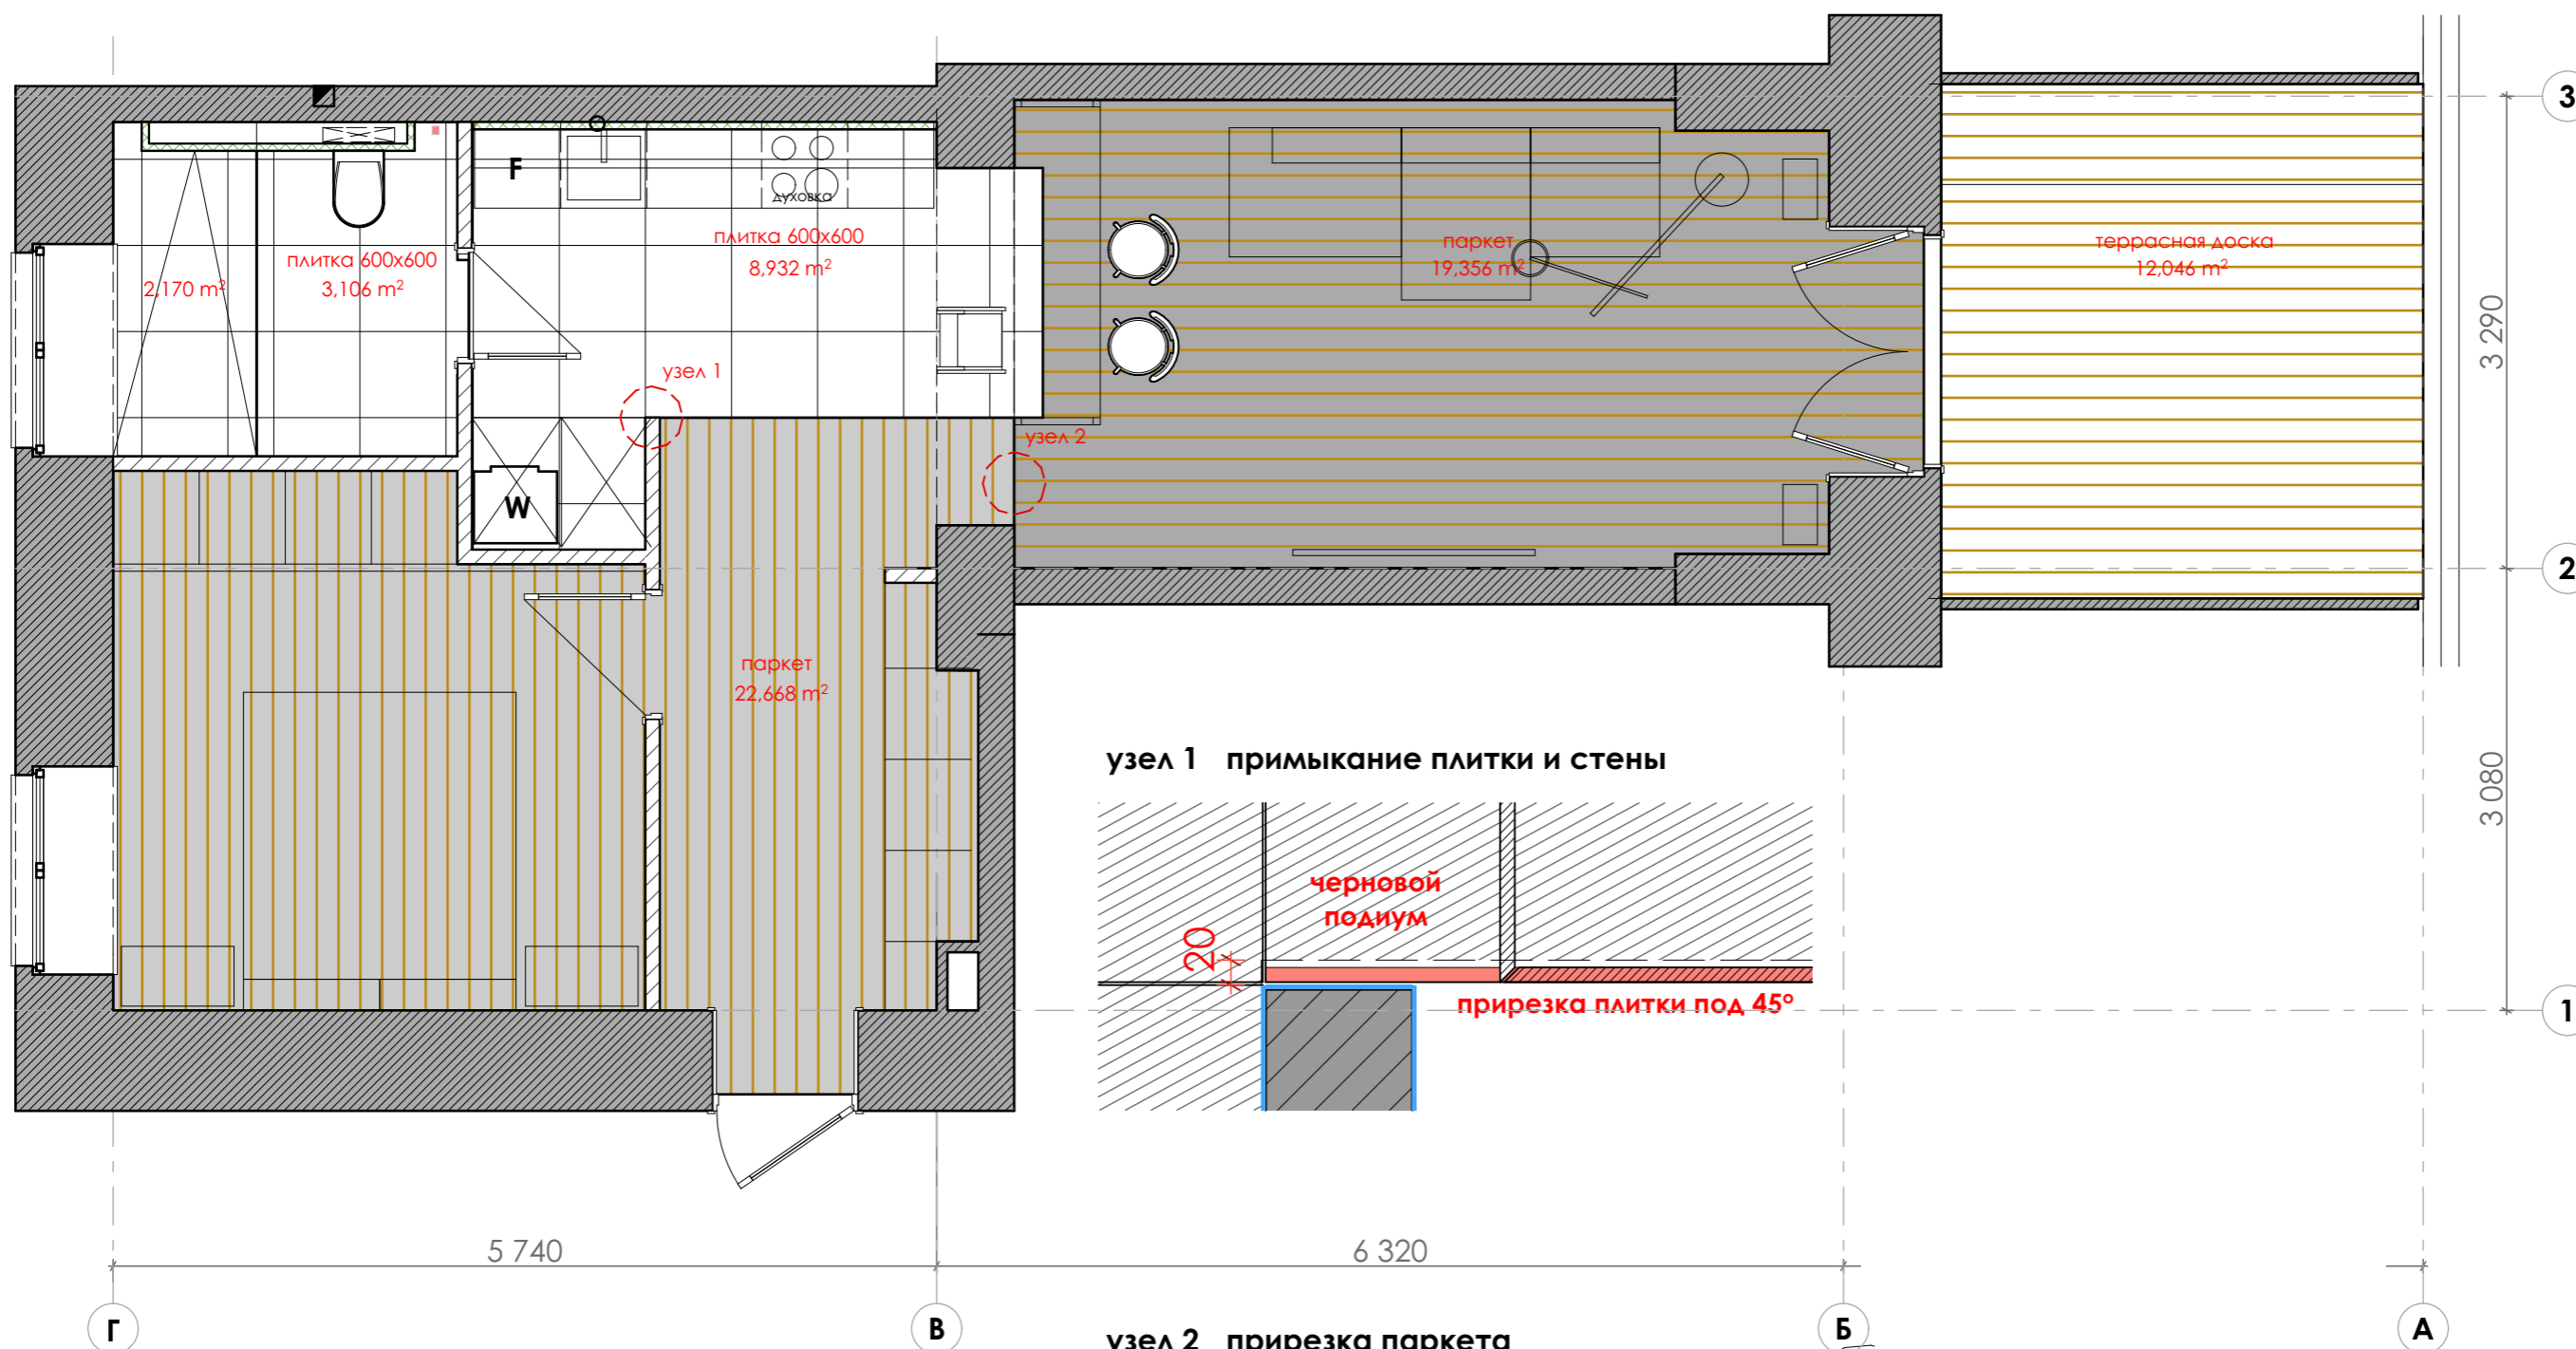

**KRESHATIK**  
дизайн-проект

Разрез 2-2

Разрез 3-3

Разрез 4-4

Разрез 1-1

узел 1 примыкание плитки и стены

узел 2 прирезка паркета

**Arbonia.Createrm**  
с держателем для полотенец