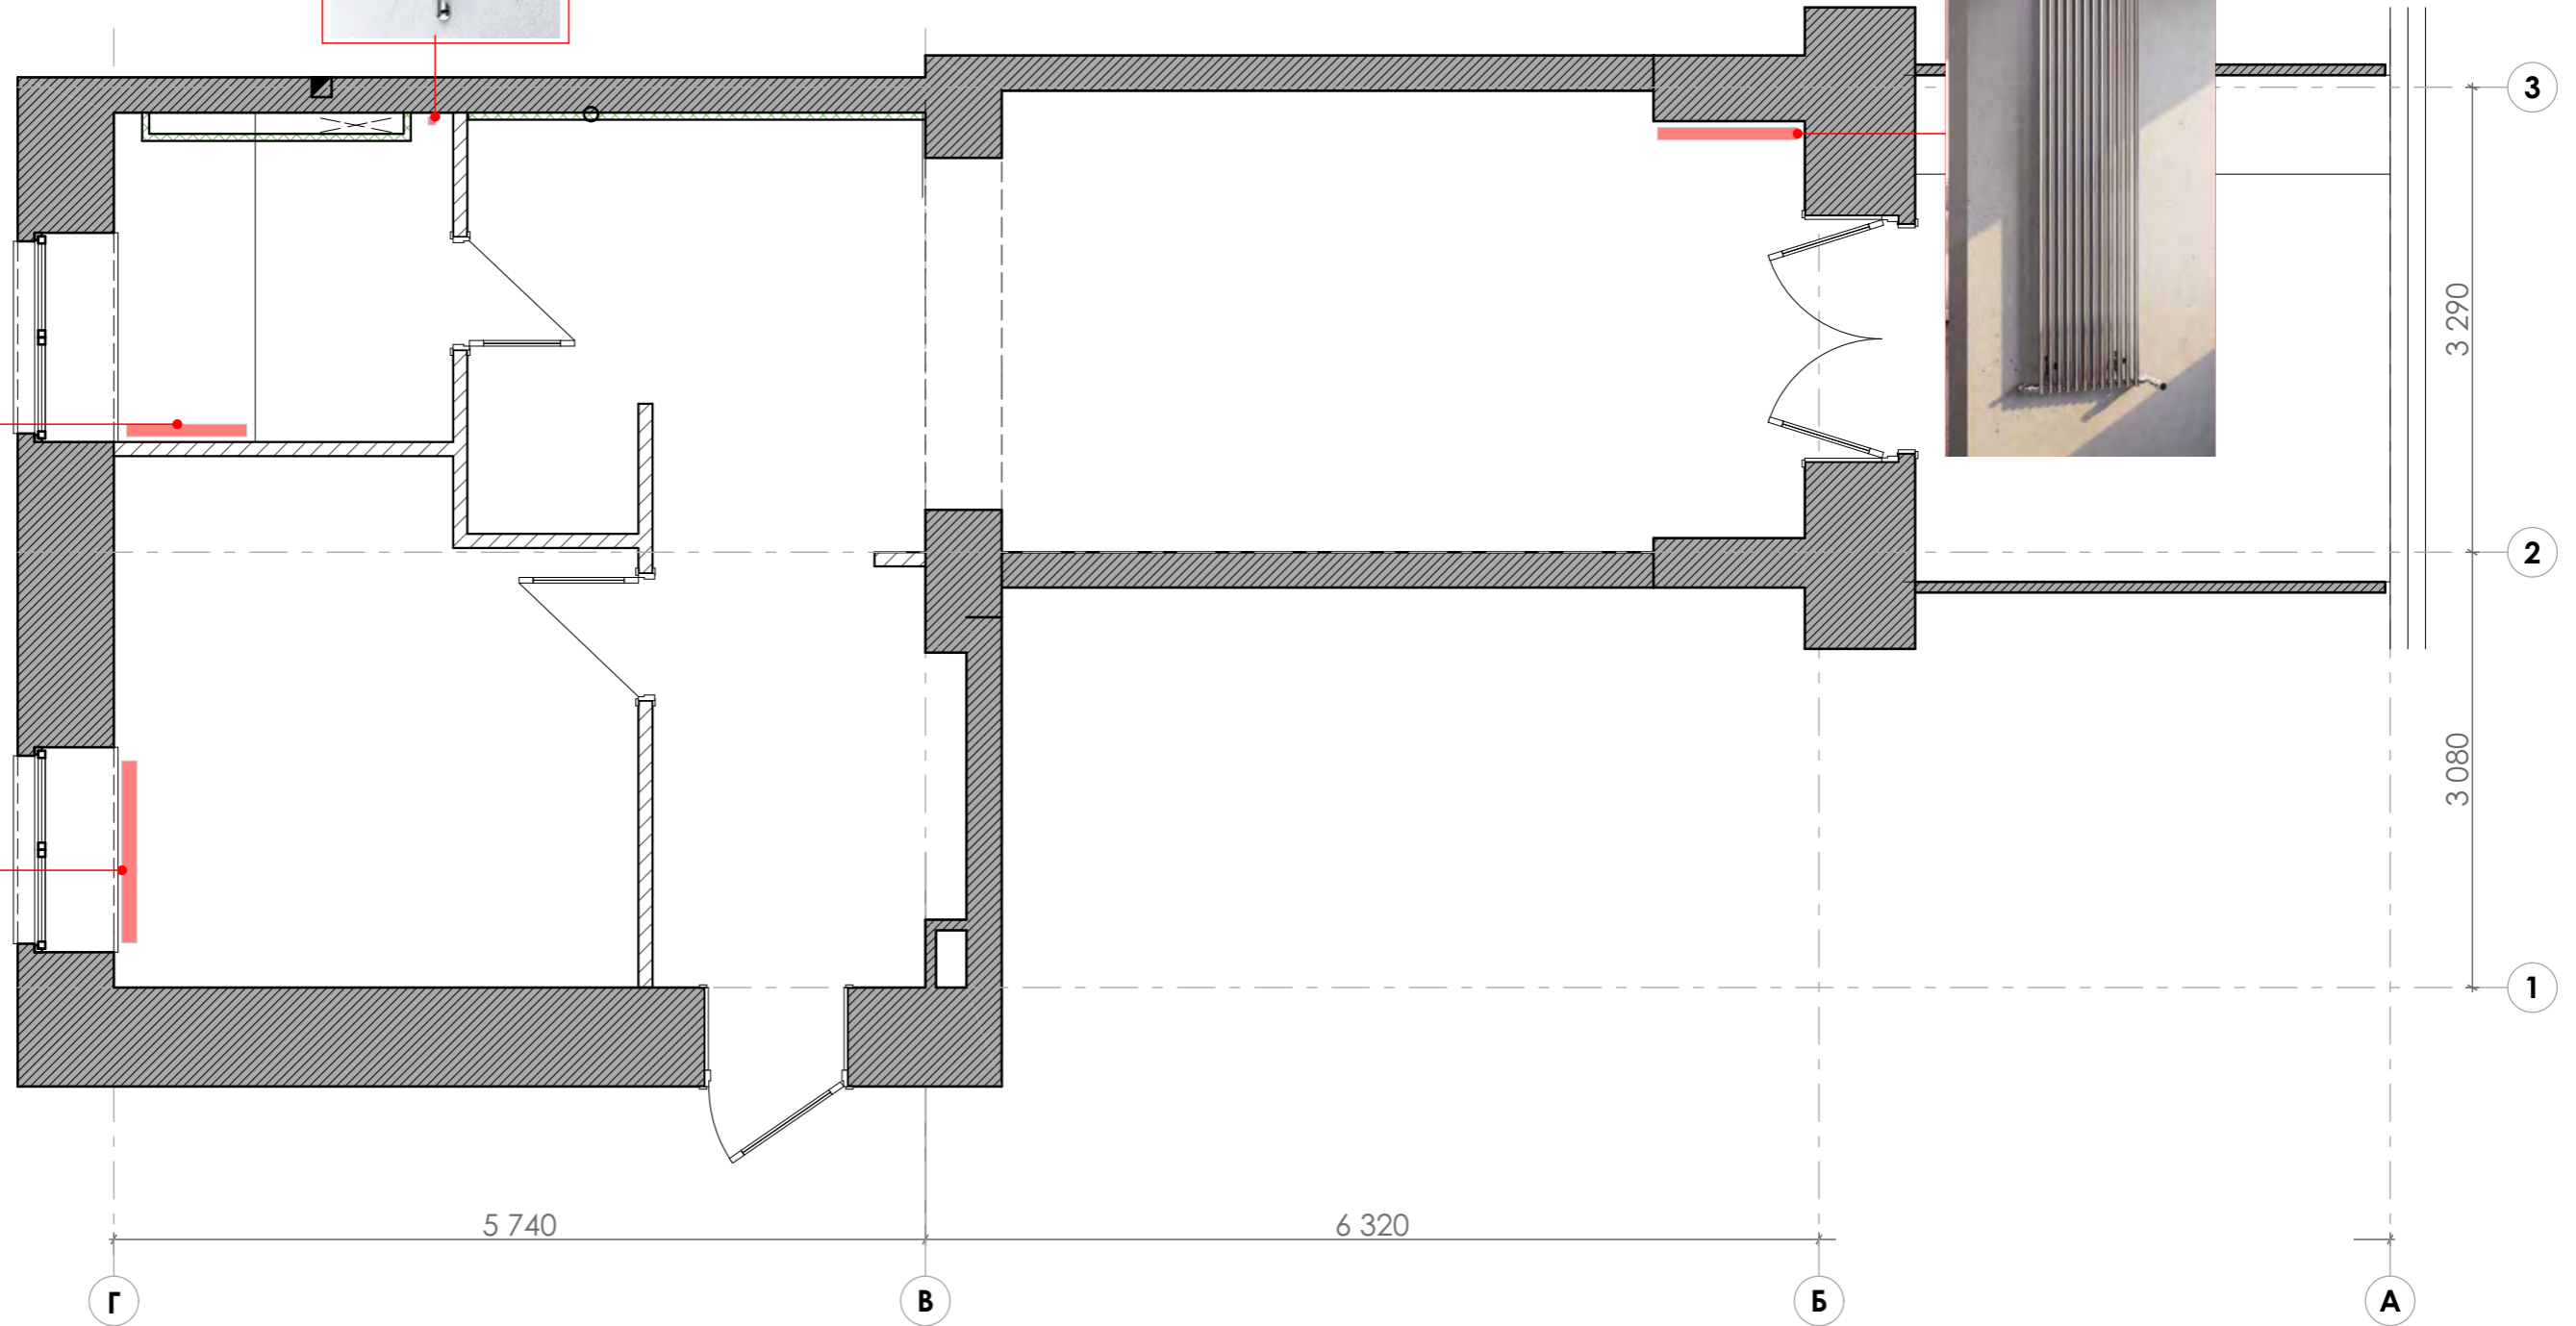

Purmo.Plan Hygiene

виды сбоку