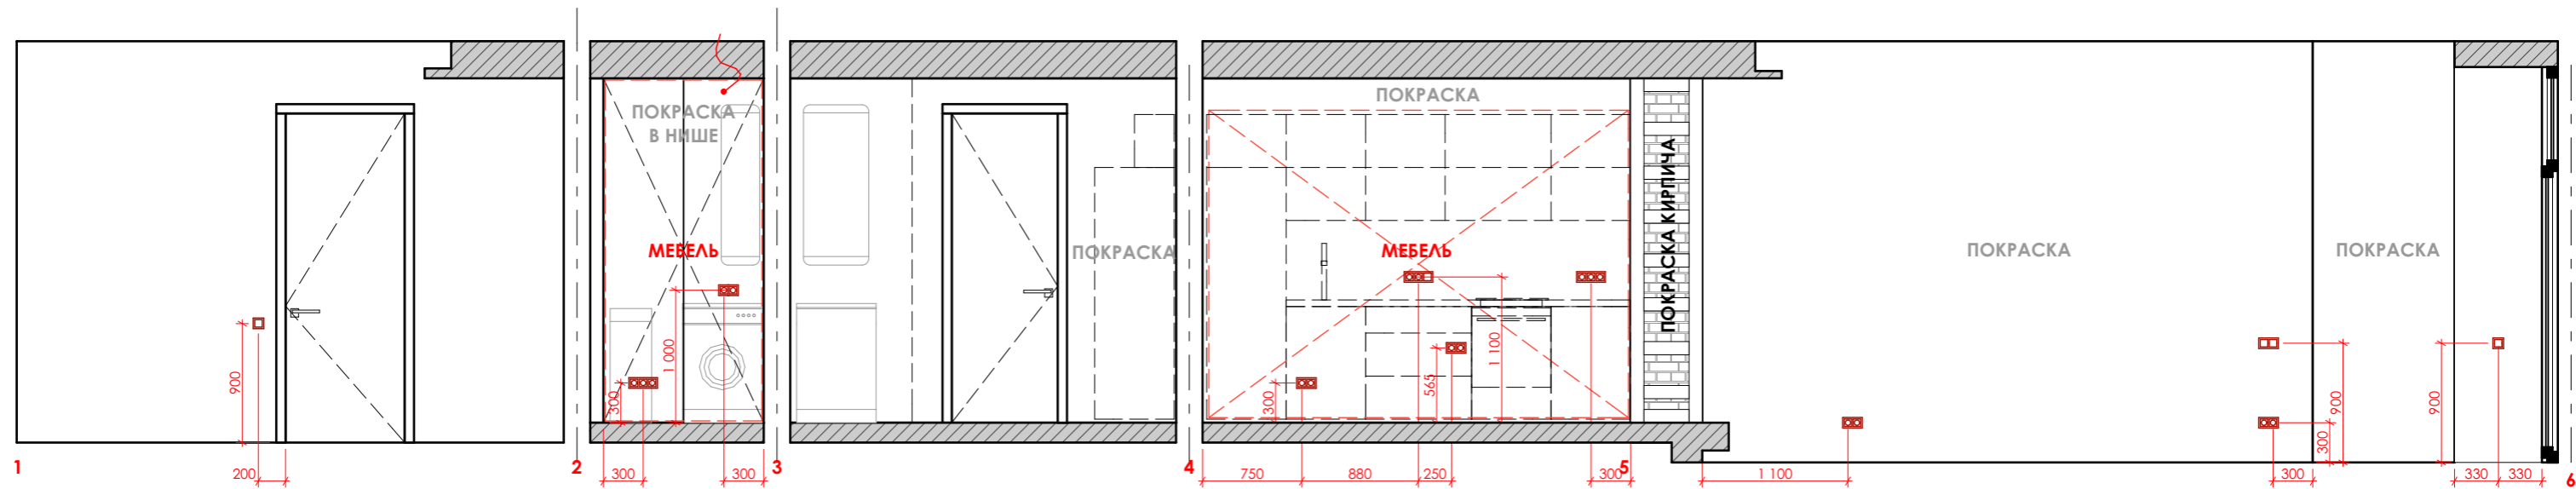

**KRESHATIK**  
дизайн-проект

Разрез 2-2

Разрез 3-3

Разрез 4-4

Разрез 1-1

узел 1 примыкание плитки и стены

узел 2 прирезка паркета

**Arbonia.Createrm**  
с держателем для полотенец