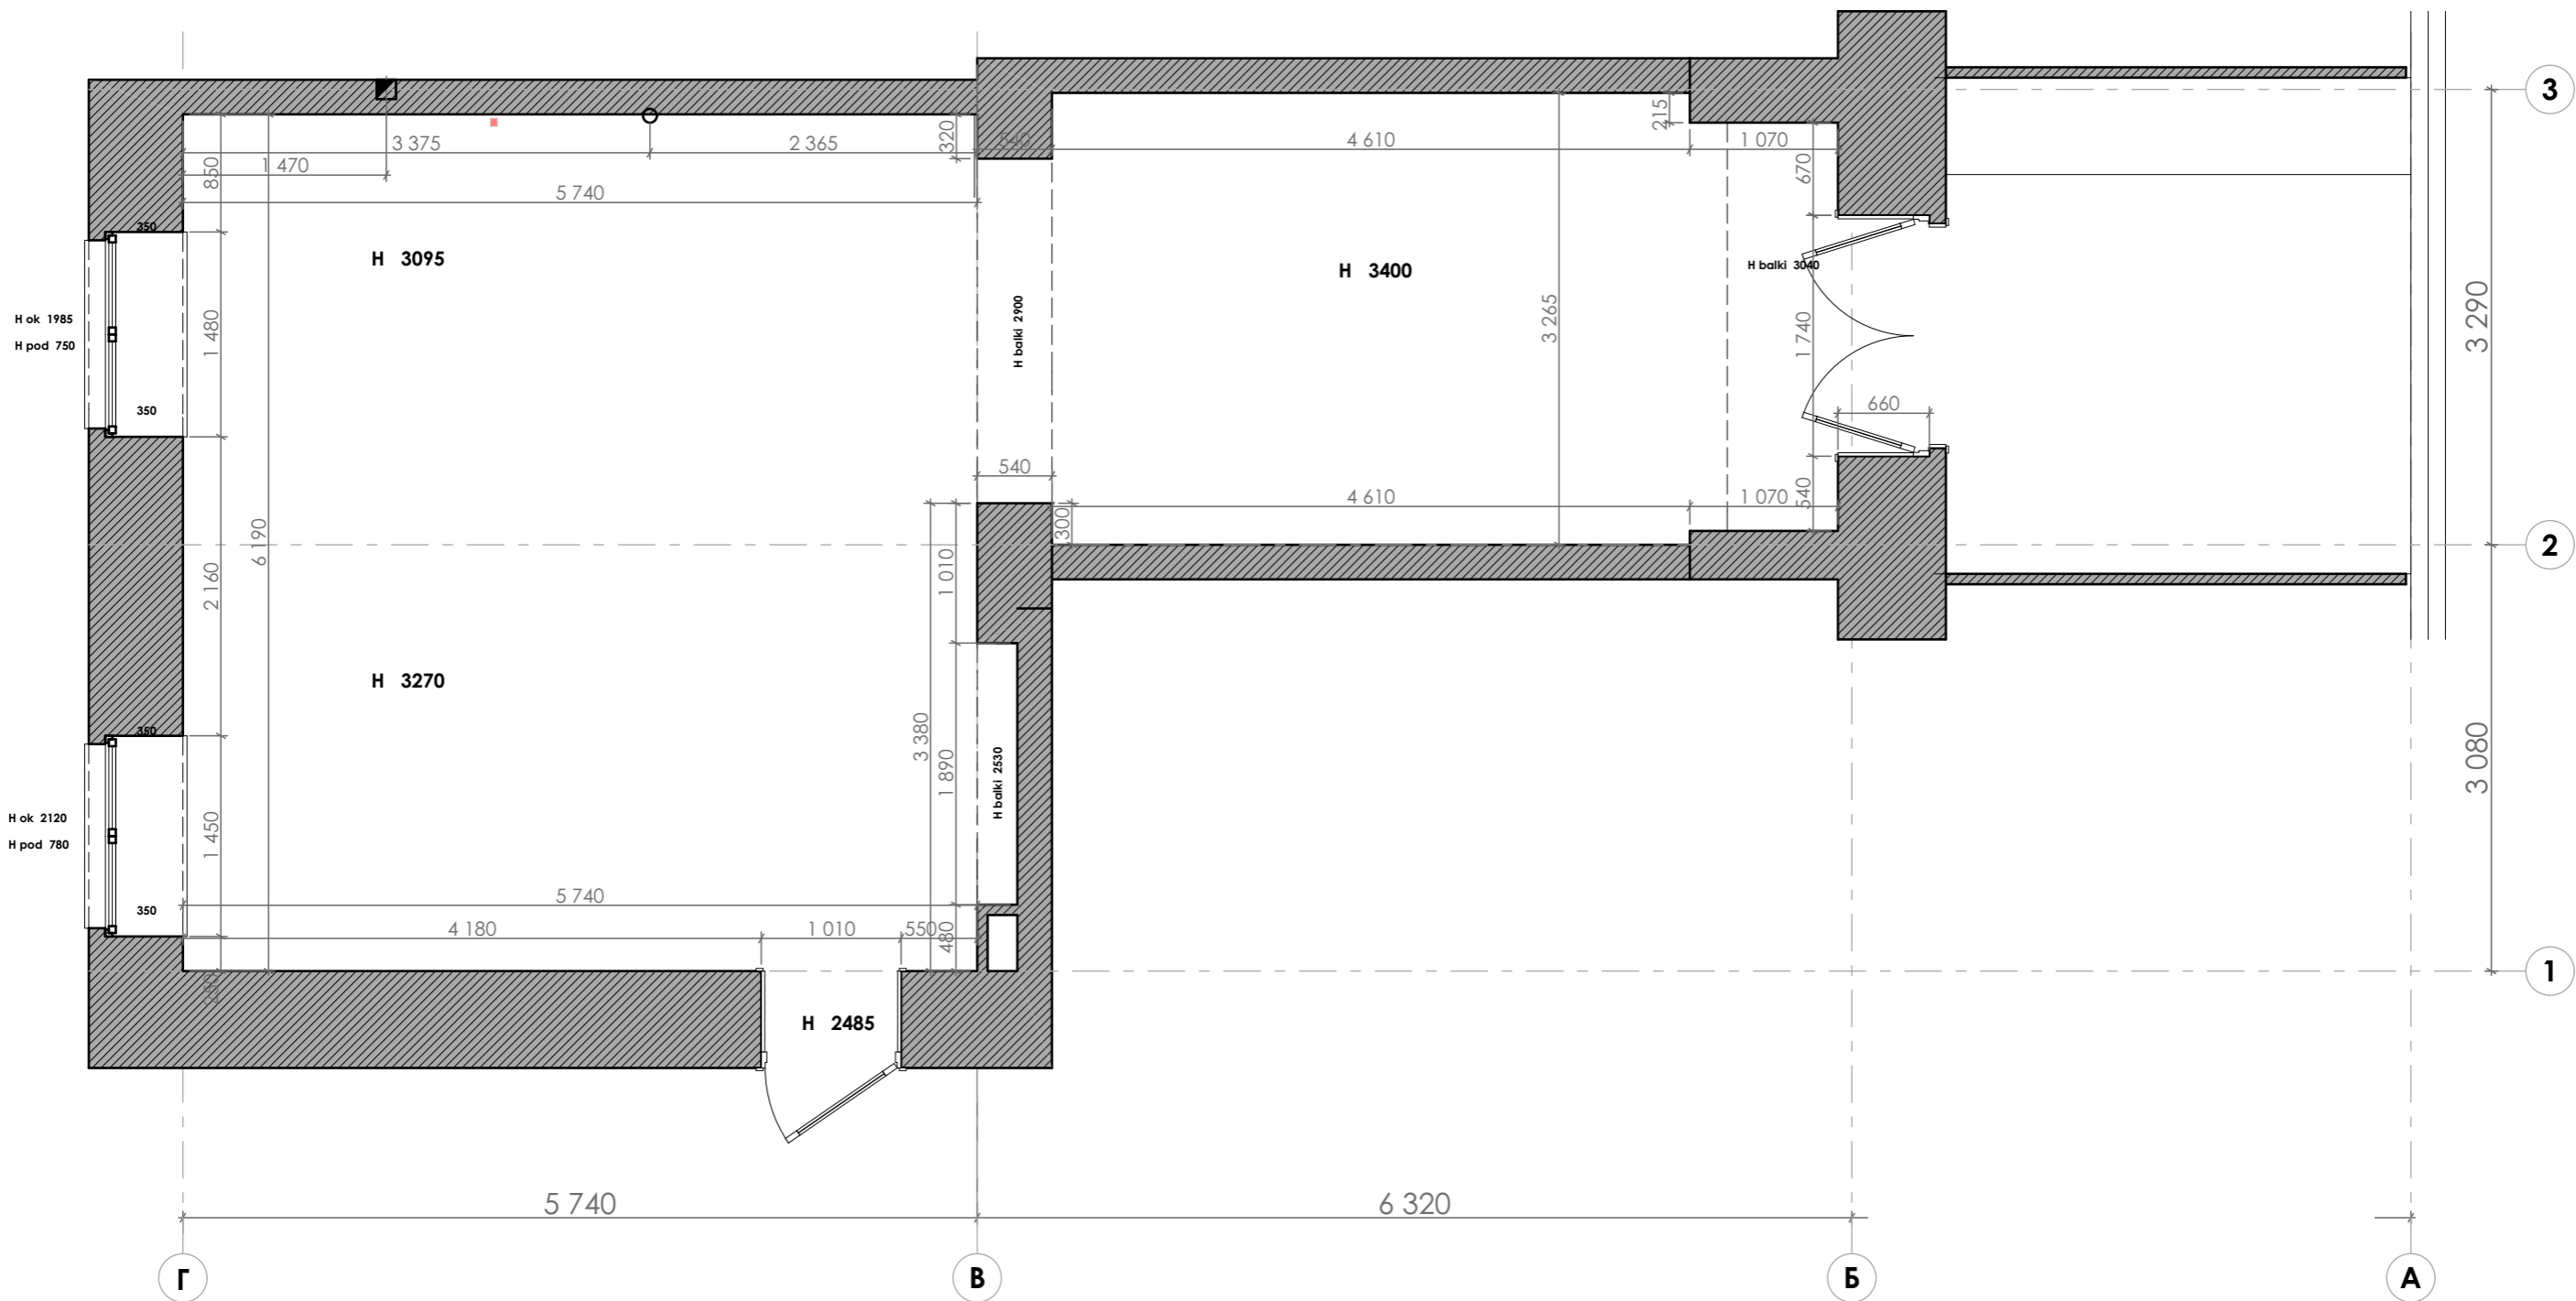

**KRESHATIK**  
дизайн-проект

Разрез 2-2

Разрез 3-3

Разрез 4-4

Разрез 1-1

узел 1 примыкание плитки и стены

узел 2 прирезка паркета

**Arbonia.Createrm**  
с держателем для полотенец