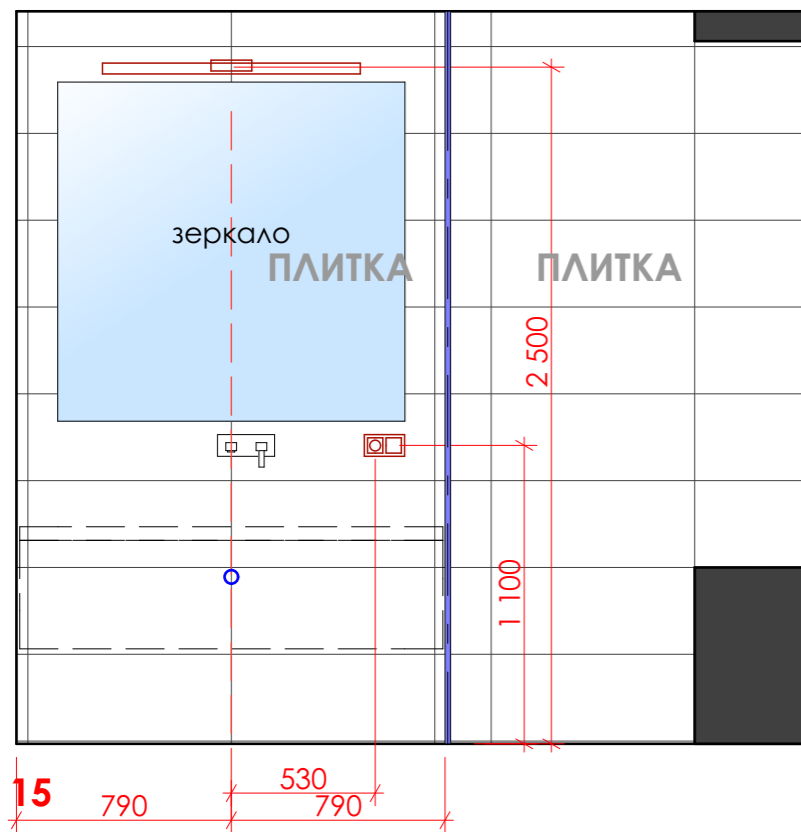

**KRESHATIK**  
дизайн-проект

Разрез 2-2

Разрез 3-3

Разрез 4-4

Разрез 1-1

узел 1 примыкание плитки и стены

узел 2 прирезка паркета

**Arbonia.Createrm**  
с держателем для полотенец