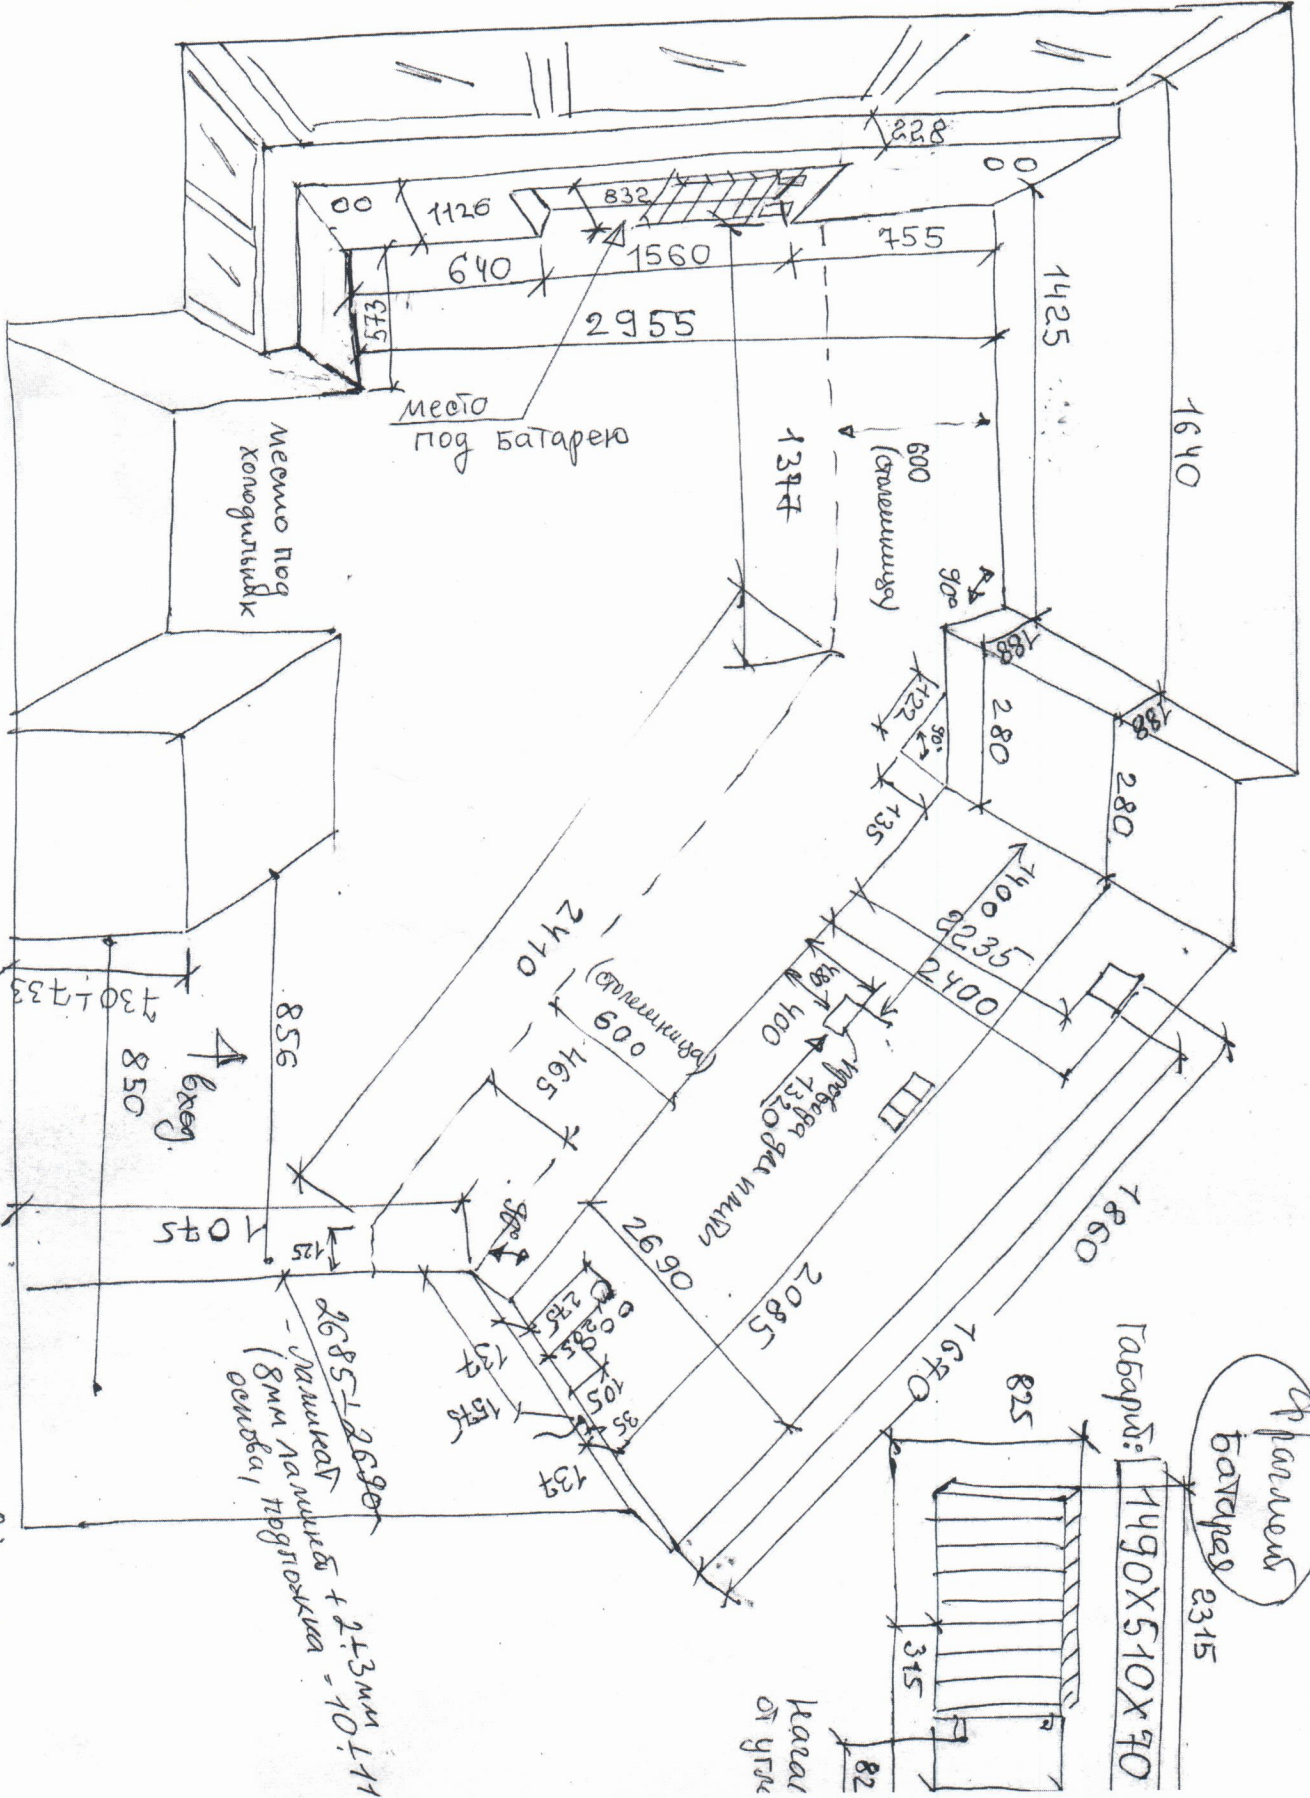

план кухни

На всех распашных дверцах петли BLUM с доводч. встроенным, по 4 шт. на каждый шкафчик

антресоли, дверцы с двух
сторон распашные (со
сторон кухни и со
сторон гостиной)

проем 850мм

петли В.Л.М. с встр. доводч. - 8шт.

2679
ПОТОЛОК

679

40

380

380

40

599

730 с фасадами

40

2000

ВЫСОТЫ укажаны без учета погнутых токов

Замер

Радиатор 2315

1490x510x70

2685 + 2690
- материал + 2x3 мм ЛТН
(8 мм материал, трогать не надо)

План помещений