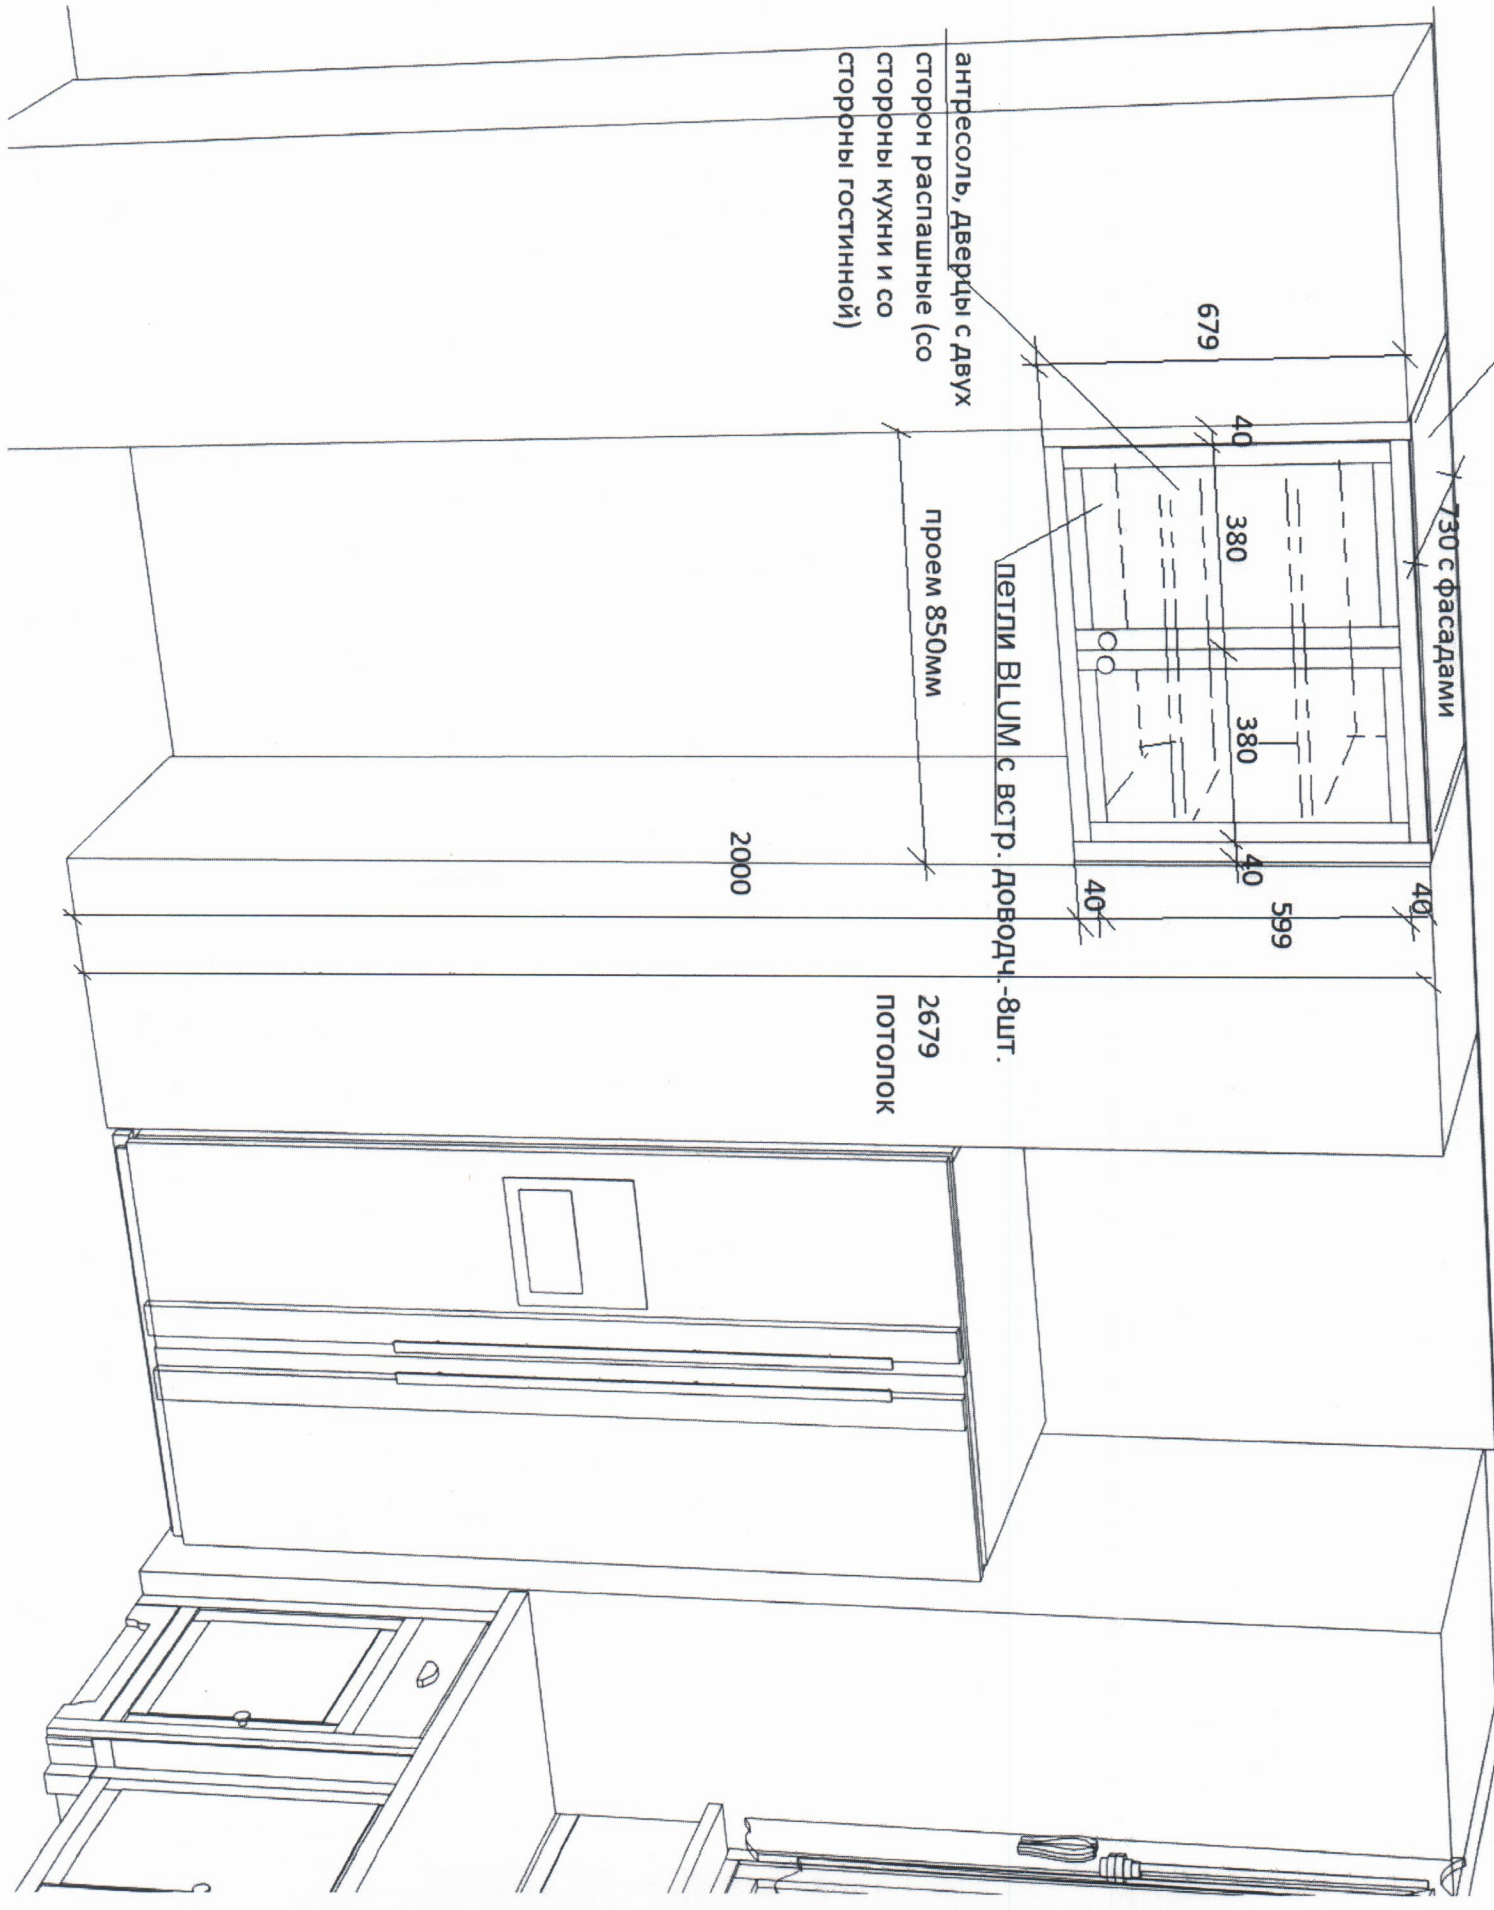

план кухни

На всех распашных дверцах петли BLUM с доводч. встроенным, по 4 шт. на каждый шкафчик

антресоли, дверцы с двух
сторон распашные (со
сторон кухни и со
сторон гостиной)

проем 850мм

петли В.Л.М. с встр. доводч. - 8шт.

2679
ПОТОЛОК

679

40

380

380

40

599

730 с фасадами

40

2000

ВЫСОТЫ укажаны без учета погнутых токов

Замер

Радиатор 2315

1490x510x70

2685 + 2690
- материал + 2x3 мм ЛТН
(8 мм материал, трогать не надо)

План помещений