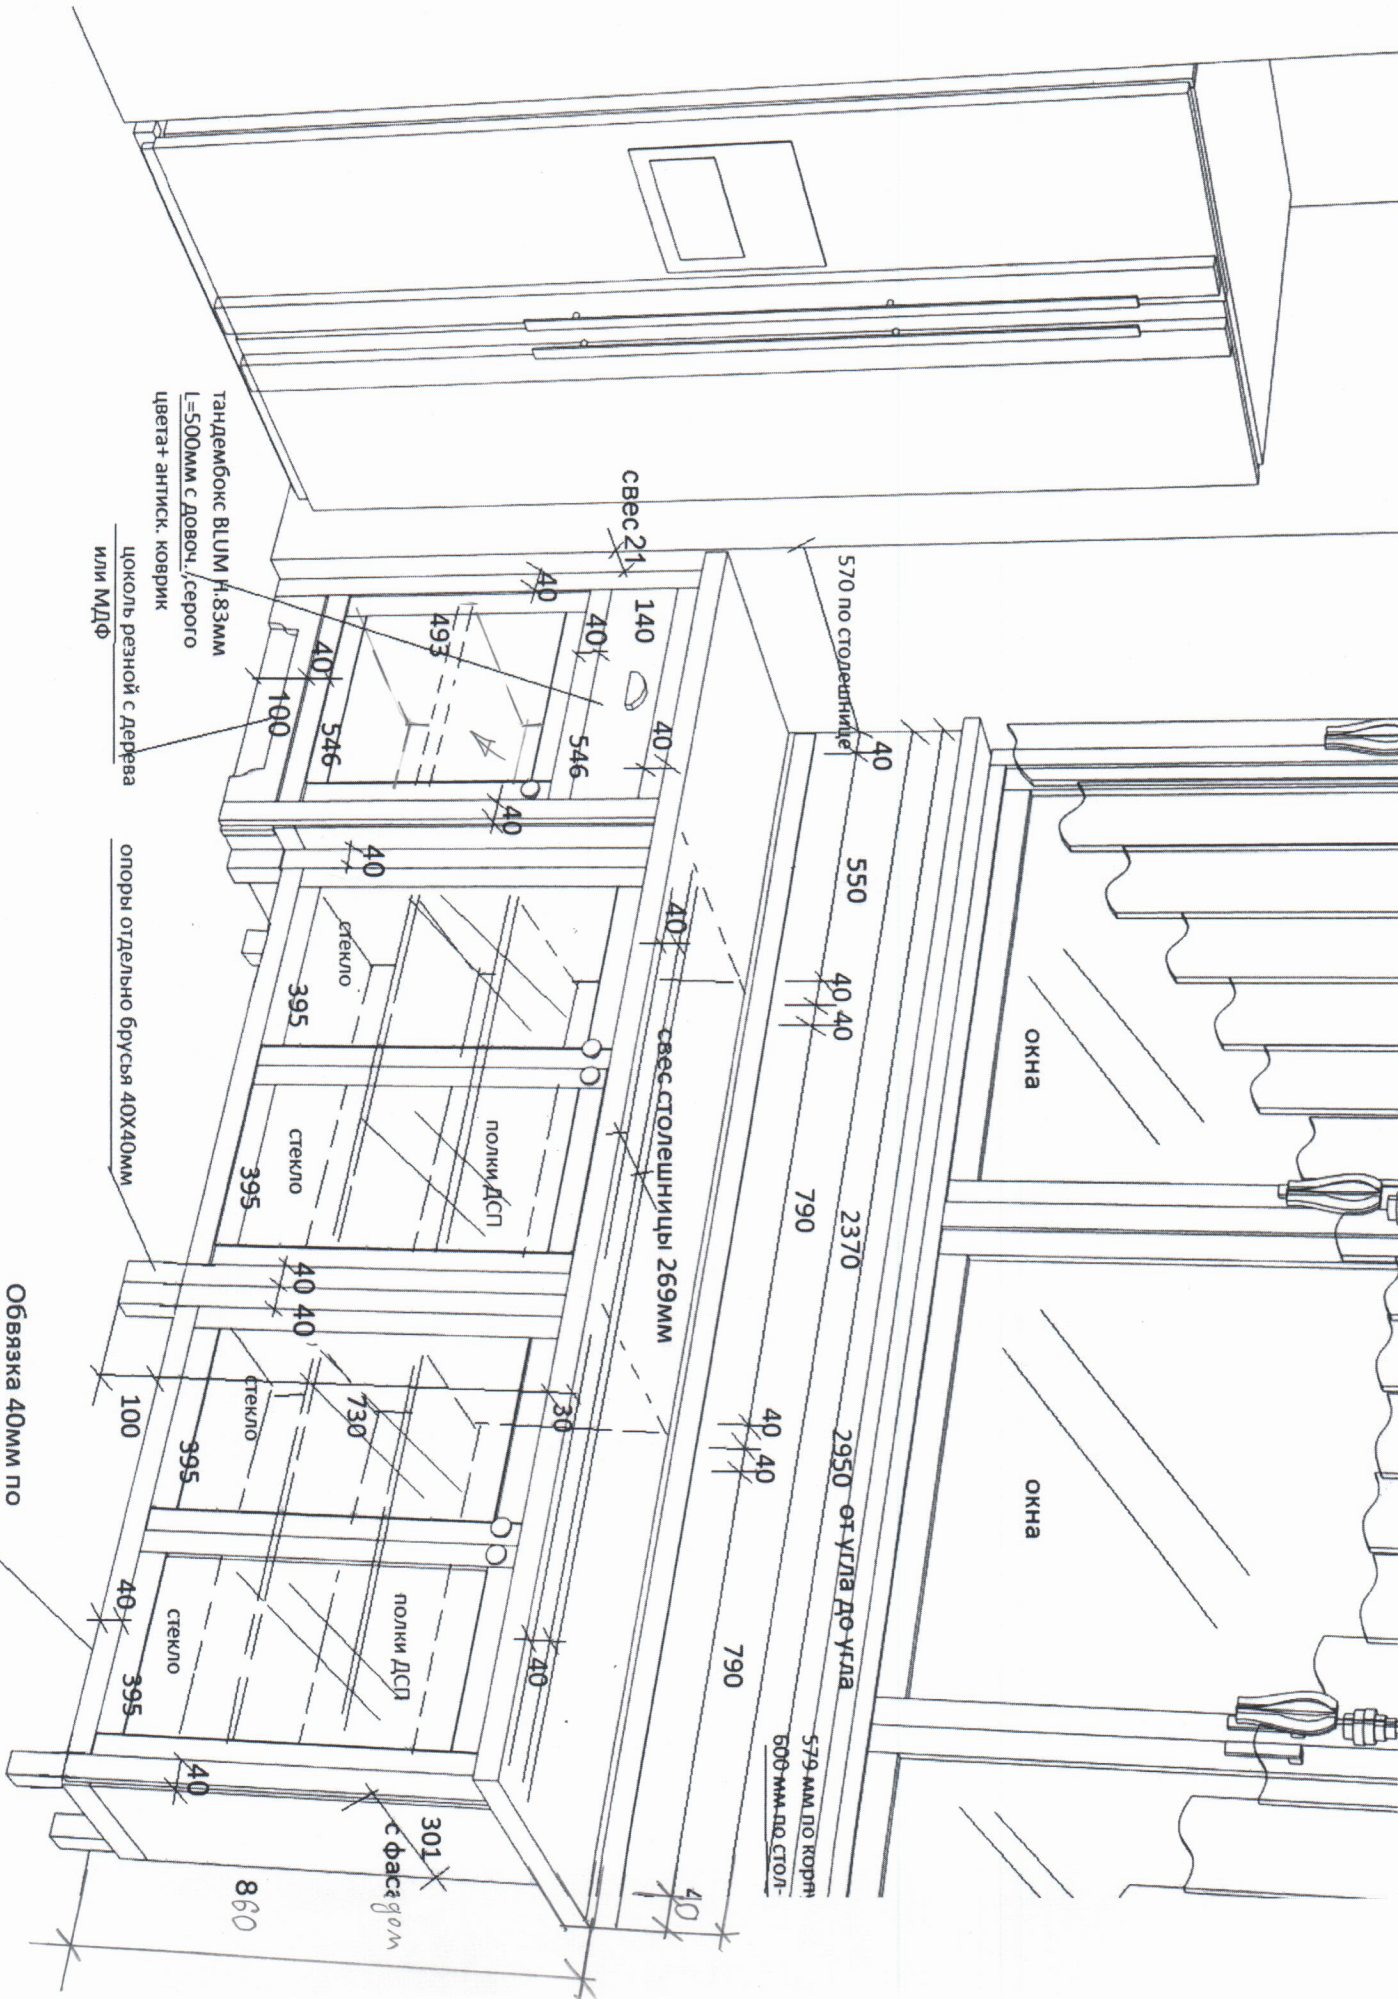

план кухни

На всех распашных дверцах петли BLUM с доводч. встроенным, по 4 шт. на каждый шкафчик

антресоли, дверцы с двух
сторон распашные (со
сторон кухни и со
сторон гостиной)

проем 850мм

петли В.Л.М. с встр. доводч. - 8шт.

2679
ПОТОЛОК

679

40

380

380

40

599

730 с фасадами

40

2000

ВЫСОТЫ укажаны без учета погнутых токов

Замер

Радиатор 2315

1490x510x70

2685 + 2690
- материал + 2x3 мм ЛТН
(8 мм материал, трогать не надо)

План помещений

Фрагмент угла