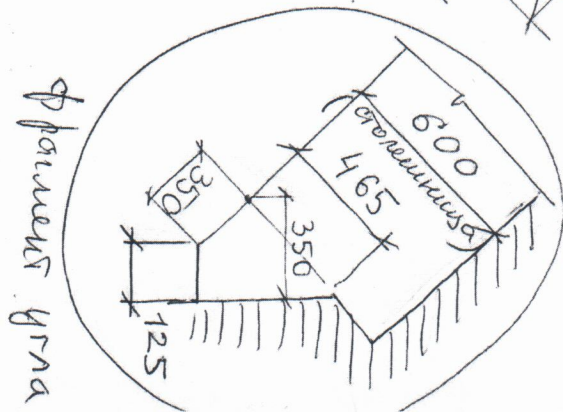

план кухни

На всех распашных дверцах петли BLUM с доводч. встроенным, по 4 шт. на каждый шкафчик

антресоли, дверцы с двух
сторон распашные (со
сторон кухни и со
сторон гостиной)

проем 850мм

петли В.Л.М. с встр. доводч. - 8шт.

2679
ПОТОЛОК

679

40

380

380

40

599

730 с фасадами

40

2000

ВЫСОТЫ укажаны без учета погнутых токов

Замер

Радиатор 2315

1490x510x70

2685 + 2690
- материал + 2x3 мм ЛТН
(8 мм материал, трогать не надо)

План помещений