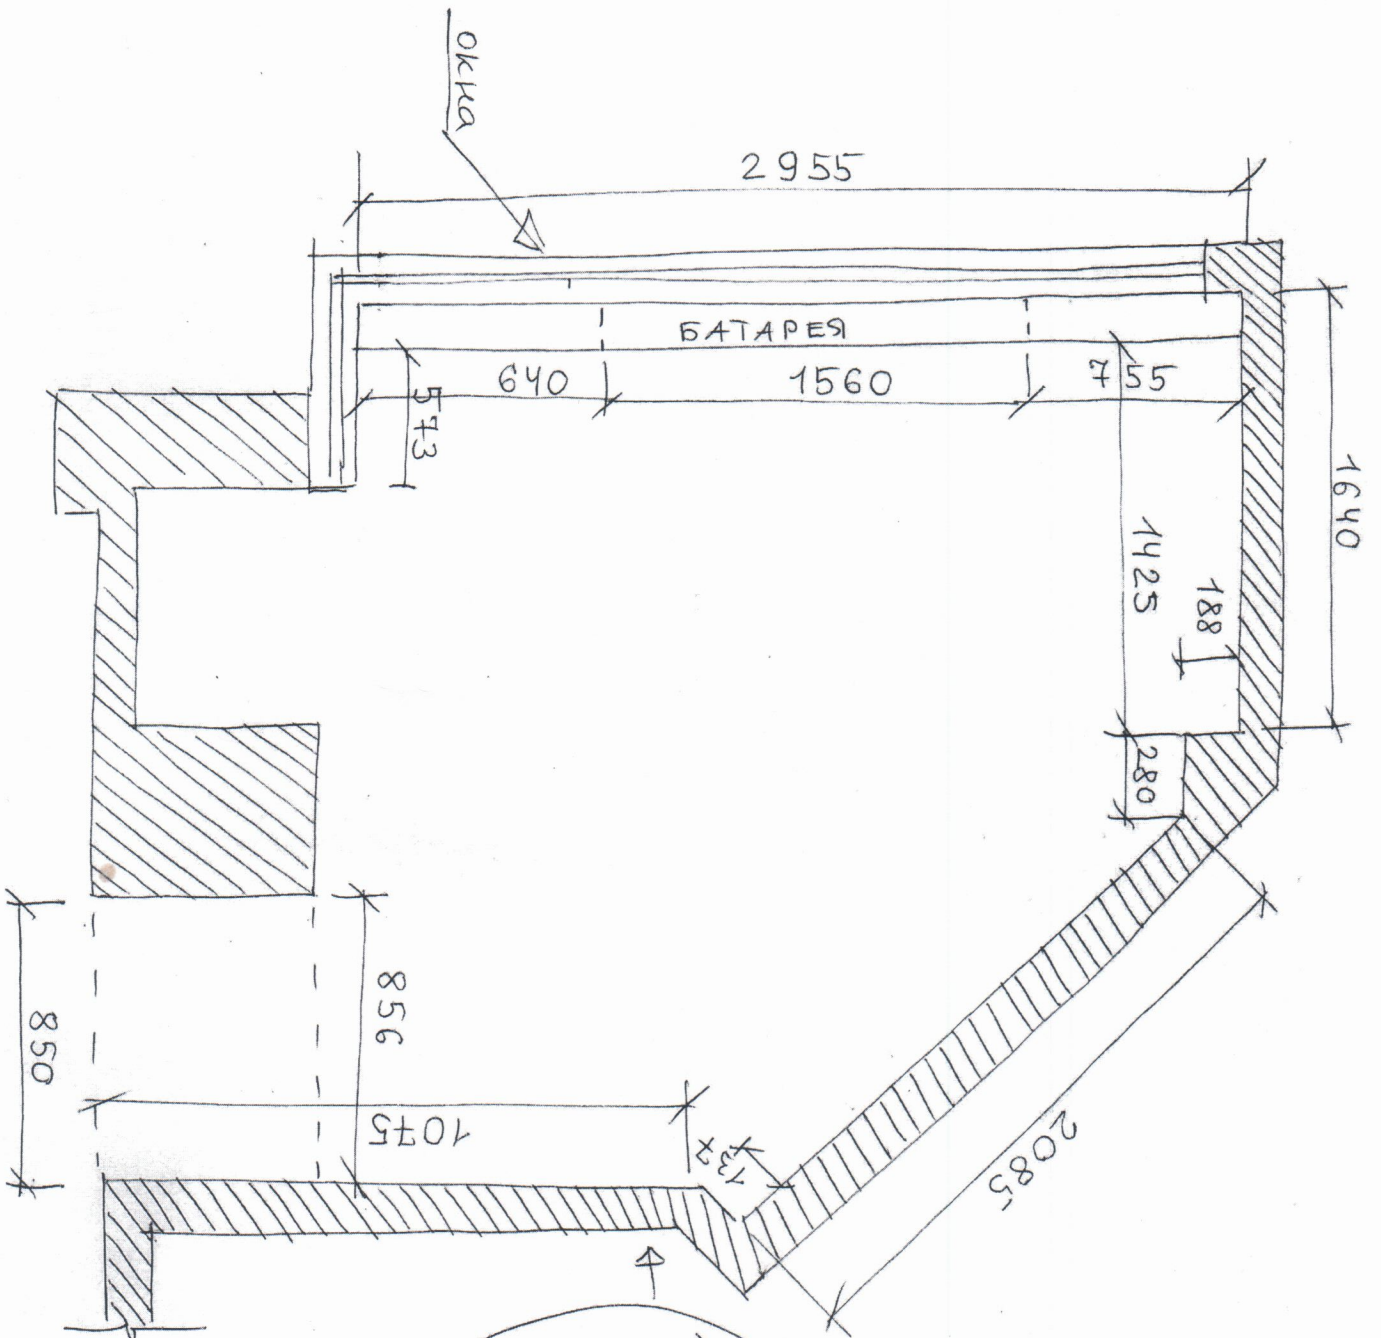

40

2000

ВЫСОТЫ укажаны без учета погнутых токов

Замер

Радиатор 2315

1490x510x70

2685 + 2690
- материал + 2x3 мм ЛТН
(8 мм материал, трогать не надо)

План помещений