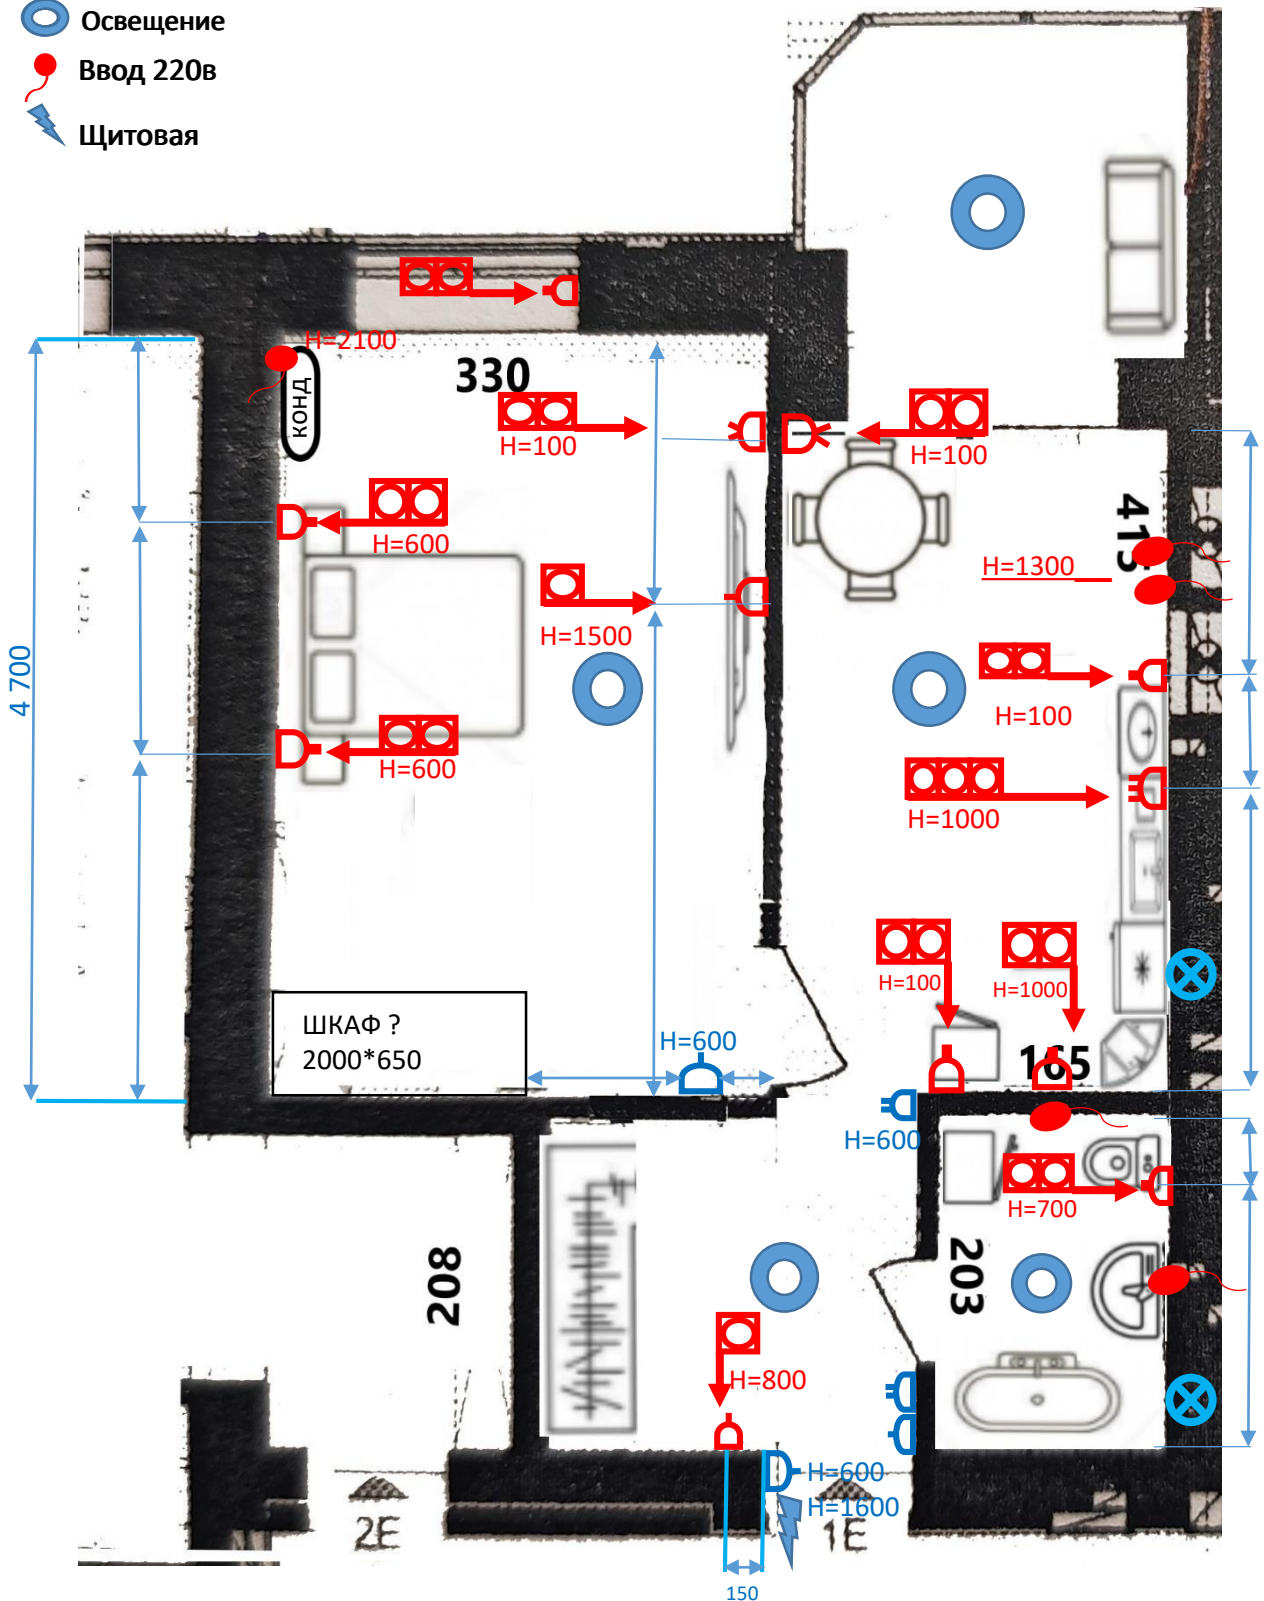

-  Розетка с заземлением
-  Двойная розетка с заземлением
-  Тройная розетка с заземлением
-  Одинарный выключатель
-  Двойной выключатель
-  Вентиляция
-  Освещение
-  Ввод 220в
-  Щитовая

Примечания:

1. Высота розеток до оси 100 мм от чистого пола если не указано иное