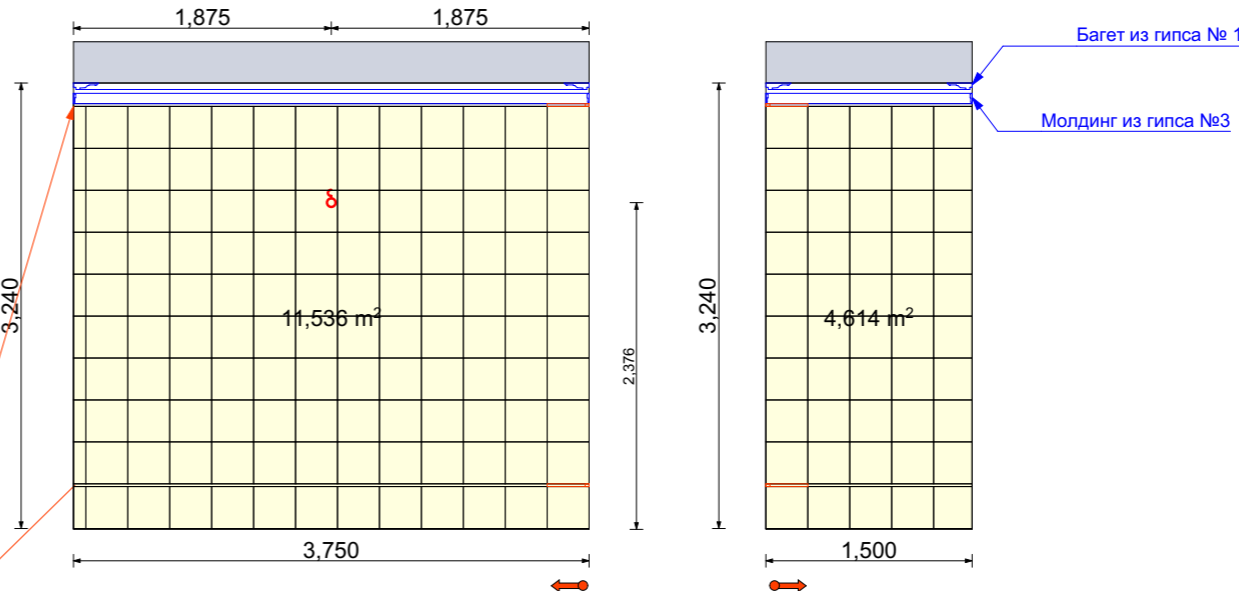

Е Ж З ИК Л И К

Молдинг из травертина
 Производитель: "Kiev Stone"
 Серия: "Молдинг ТМ-16"
 Травертин Турция
 Шлифованный Бежевый"
 Размер 305x30x20

Л М М А

Молдинг из травертина
 Производитель: "Kiev Stone"
 Серия: "Молдинг ТМ-16"
 Травертин Турция
 Шлифованный Бежевый"
 Размер 305x30x20