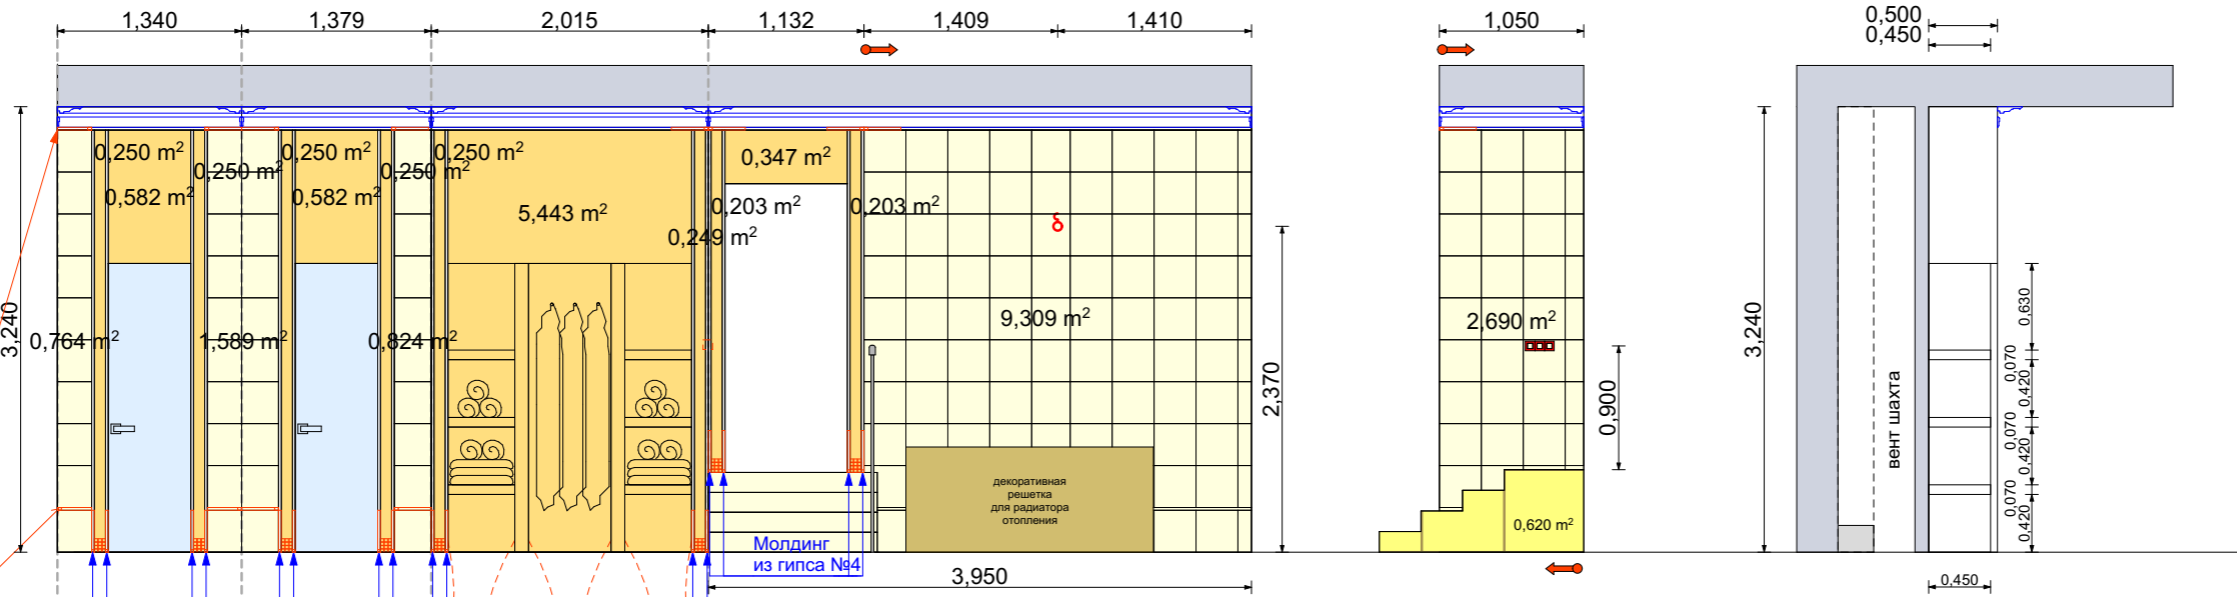

Е Ж З ИК Л И К

Молдинг из травертина
 Производитель: "Kiev Stone"
 Серия: "Молдинг ТМ-16"
 Травертин Турция
 Шлифованный Бежевый"
 Размер 305x30x20

Л М М А

Молдинг из травертина
 Производитель: "Kiev Stone"
 Серия: "Молдинг ТМ-16"
 Травертин Турция
 Шлифованный Бежевый"
 Размер 305x30x20

Травертин
 Производитель: "Kiev Stone"
 Серия: "ТТ-29.1, Травертин Турция
 Шлифованный Бежевый"
 Размер 305x305x10

Травертин мозаика
 Производитель: "Kiev Stone"
 Серия: "Мозаика ТМ-07.1 Травертин Турция
 Шлифованный Бежевый"
 Размер 23x23x06