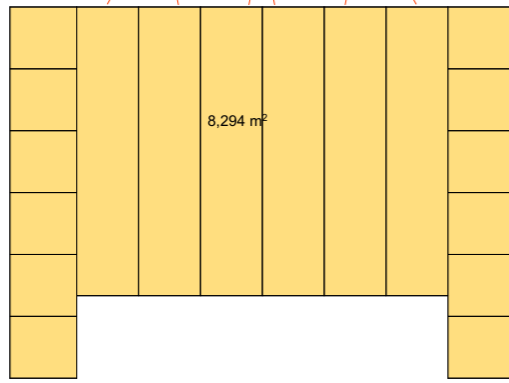

Е Ж З ИК Л И К

Молдинг из травертина
 Производитель: "Kiev Stone"
 Серия: "Молдинг ТМ-16"
 Травертин Турция
 Шлифованный Бежевый"
 Размер 305x30x20

Л М М А

Молдинг из травертина
 Производитель: "Kiev Stone"
 Серия: "Молдинг ТМ-16"
 Травертин Турция
 Шлифованный Бежевый"
 Размер 305x30x20

Травертин
 Производитель: "Kiev Stone"
 Серия: "ТТ-29.1, Травертин Турция
 Шлифованный Бежевый"
 Размер 305x305x10

Травертин мозаика
 Производитель: "Kiev Stone"
 Серия: "Мозаика ТМ-07.1 Травертин Турция
 Шлифованный Бежевый"
 Размер 23x23x06