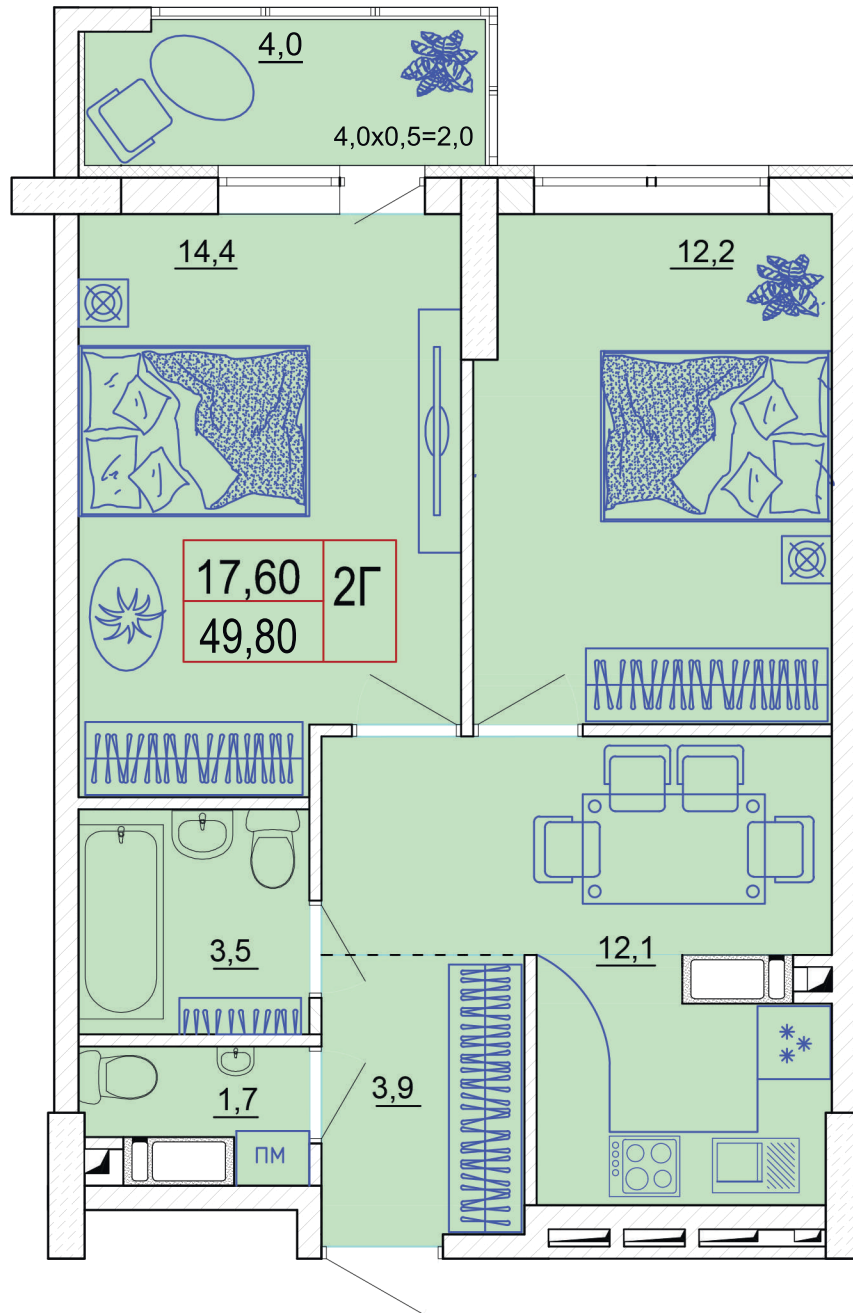

План 2-кімнатної квартири ТИП 2Г

Каравасві Дачі
ЖИТЛОВИЙ КОМПЛЕКС

Відділ продажу

044-338-40-49

www.zhk-kd.com.ua

Експлікація приміщень

Тип квартири	Номер приміщення	Найменування	Площа, м ²
2Д	1	Коридор	3,90
	2	Санвузол	1,70
	3	Ванна кімната	3,50
	4	Кухня	12,10
	5	Житлова кімната	14,40
	6	Житлова кімната	12,20
	7	Балкон (К=0,5)	4,00x0,5=2,00
Житлова площа			26,60
Загальна площа			49,80

План типового поверху 2-17